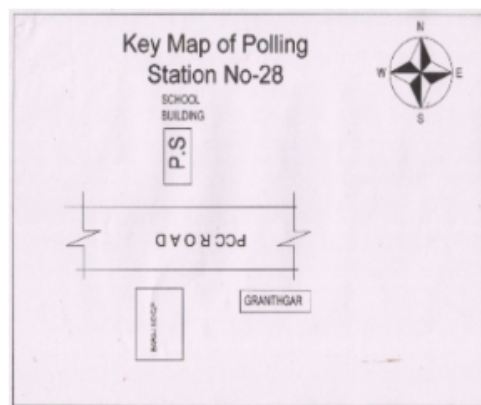

নির্বাচক নিবন্ধন আধিকারিকের স্বাক্ষর

Nazri Naksha

Google Map View

Polling Station Building Front View

Polling Station Front View

Cad View

Key MAP View

1 নাম : সানুয়ার সেখ পিতার নাম: সালাম সেখ বাড়ির নং : n0066 বয়স : 50 লিঙ্গ : পুরুষ	AAF2193670 ফটো উপলব্ধ	2 নাম : সৈয়দা রাইহানা পারভীন পিতার নাম: সৈয়দ শাহ রাইহানুল হক বাড়ির নং : n0077 বয়স : 42 লিঙ্গ : মহিলা	JDW1885615 ফটো উপলব্ধ	3 নাম : আকতারুল পিতার নাম: আব্দুল সেখ বাড়ির নং : n0042 বয়স : 40 লিঙ্গ : পুরুষ	AAF1562982 ফটো উপলব্ধ
4 নাম : নইমা বিবি স্বামীর নাম: আকতারুল সেখ বাড়ির নং : n0042 বয়স : 33 লিঙ্গ : মহিলা	AAF1562990 ফটো উপলব্ধ	5 নাম : শাদিকা সুলতানা স্বামীর নাম: খন্দেকার জোহাদুল কেলাম বাড়ির নং : n0052 বয়স : 44 লিঙ্গ : মহিলা	JDW2621316 ফটো উপলব্ধ	6 নাম : ওয়াসিম হাসান খোন্দেকার পিতার নাম: মোজাক্কার হোসেন বাড়ির নং : n0052 বয়স : 50 লিঙ্গ : পুরুষ	WB/42/293/387406 ফটো উপলব্ধ
7 নাম : খন্দকার জহদুল কেলাম পিতার নাম: মোজাক্কার হোসেন বাড়ির নং : n0052 বয়স : 59 লিঙ্গ : পুরুষ	AAF2192938 ফটো উপলব্ধ	8 নাম : বিটন সেখ মায়ের নাম: নবিয়া বিবি বাড়ির নং : n0055 বয়স : 32 লিঙ্গ : মহিলা	AAF1458710 ফটো উপলব্ধ	9 নাম : নবিয়া বিবি স্বামীর নাম: মহবুল সেখ বাড়ির নং : n0055 বয়স : 58 লিঙ্গ : মহিলা	WB/42/293/387696 ফটো উপলব্ধ
10 নাম : ফজলেমা বিবি স্বামীর নাম: এব্রাহিম সেখ বাড়ির নং : n0108 বয়স : 70 লিঙ্গ : মহিলা	JDW2621423 ফটো উপলব্ধ	11 নাম : তোতা বিবি স্বামীর নাম: মহম্মদ আলাউদ্দিন সেখ বাড়ির নং : n0103 বয়স : 47 লিঙ্গ : মহিলা	AAF2190072 ফটো উপলব্ধ	12 নাম : জাহেরা বিবি স্বামীর নাম: তাজেল সেখ বাড়ির নং : n0051 বয়স : 46 লিঙ্গ : মহিলা	AAF2189249 ফটো উপলব্ধ
13 নাম : আকবর আলী পিতার নাম: অজহর রহমান বাড়ির নং : এন0048 বয়স : 39 লিঙ্গ : পুরুষ	JDW2621506 ফটো উপলব্ধ	14 নাম : চাঁদ সুলতানা বিবি স্বামীর নাম: নিসারুল সেখ বাড়ির নং : n0046 বয়স : 46 লিঙ্গ : মহিলা	JDW2186633 ফটো উপলব্ধ	15 নাম : লাইলি বিবি স্বামীর নাম: সরিদ সেখ বাড়ির নং : n0046 বয়স : 55 লিঙ্গ : মহিলা	AAF2192144 ফটো উপলব্ধ
16 নাম : রাজিবুল সেখ পিতার নাম: রোহিদ সেখ বাড়ির নং : n0045 বয়স : 31 লিঙ্গ : পুরুষ	AAF1562917 ফটো উপলব্ধ	17 নাম : ফতেমা খাতুন স্বামীর নাম: রাজিবুল সেখ বাড়ির নং : n0045 বয়স : 34 লিঙ্গ : মহিলা	AAF1674258 ফটো উপলব্ধ	18 নাম : রহিদ সেখ পিতার নাম: রেকসাদ সেখ বাড়ির নং : n0045 বয়স : 64 লিঙ্গ : পুরুষ	AAF2192797 ফটো উপলব্ধ
19 নাম : রসেলা বিবি স্বামীর নাম: কালাম সেখ বাড়ির নং : n0042 বয়স : 65 লিঙ্গ : মহিলা	AAF2998581 ফটো উপলব্ধ	20 নাম : রসিনা বিবি স্বামীর নাম: লালচাঁদ সেখ বাড়ির নং : n0042 বয়স : 38 লিঙ্গ : মহিলা	JDW2621456 ফটো উপলব্ধ	21 নাম : নেহার বিবি স্বামীর নাম: পলাশ সেখ বাড়ির নং : n0072 বয়স : 36 লিঙ্গ : মহিলা	JDW2621209 ফটো উপলব্ধ
22 নাম : পলাশ সেখ পিতার নাম: মেঘা সেখ বাড়ির নং : n0072 বয়স : 41 লিঙ্গ : পুরুষ	JDW2186682 ফটো উপলব্ধ	23 নাম : জরিনা বিবি স্বামীর নাম: মেঘা সেখ বাড়ির নং : n0072 বয়স : 61 লিঙ্গ : মহিলা	AAF2192995 ফটো উপলব্ধ	24 নাম : চাঁদনী খাতুন পিতার নাম: ইসলাম সেখ বাড়ির নং : n0038 বয়স : 31 লিঙ্গ : পুরুষ	AAF1563121 ফটো উপলব্ধ
25 নাম : সাহিন সেখ পিতার নাম: হাফিজুল সেখ বাড়ির নং : এন0038 বয়স : 20 লিঙ্গ : পুরুষ	AAF2959740 ফটো উপলব্ধ	26 নাম : গিলিমা স্বামীর নাম: সানুয়ার সেখ বাড়ির নং : n0066 বয়স : 45 লিঙ্গ : মহিলা	JDW2187011 ফটো উপলব্ধ	27 নাম : গোলাম মহিউদ্দিন পিতার নাম: নুরুল হোদা বাড়ির নং : n0092 বয়স : 50 লিঙ্গ : পুরুষ	WB/42/293/387329 ফটো উপলব্ধ
28 নাম : মীর জসিমদ্দিন পিতার নাম: মীর হাবিব রসুল বাড়ির নং : n0213 বয়স : 28 লিঙ্গ : পুরুষ	AAF1949635 ফটো উপলব্ধ	29 নাম : গোলাম মেহেবুব পিতার নাম: গোলাম মহম্মদ বাড়ির নং : n0092 বয়স : 36 লিঙ্গ : পুরুষ	AAF0110965 ফটো উপলব্ধ	30 নাম : মানুয়ারা বিবি স্বামীর নাম: রেজাউল করিম বাড়ির নং : n0092 বয়স : 42 লিঙ্গ : মহিলা	AAF1033299 ফটো উপলব্ধ