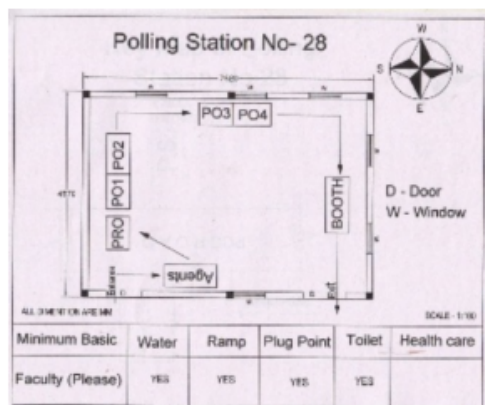

নির্বাচক নিবন্ধন আধিকারিকের স্বাক্ষর

Nazri Naksha

Google Map View

Polling Station Building Front View

Polling Station Front View

Cad View

Key MAP View

1 নাম : সানুয়ার সেখ পিতার নাম: সালাম সেখ বাড়ির নং : n0066 বয়স : 50 লিঙ্গ : পুরুষ	AAF2193670 ফটো উপলব্ধ	2 নাম : সৈয়দা রাইহানা পারভীন পিতার নাম: সৈয়দ শাহ রাইহানুল হক বাড়ির নং : n0077 বয়স : 42 লিঙ্গ : মহিলা	JDW1885615 ফটো উপলব্ধ	3 নাম : আকতারুল পিতার নাম: আব্দুল সেখ বাড়ির নং : n0042 বয়স : 40 লিঙ্গ : পুরুষ	AAF1562982 ফটো উপলব্ধ
4 নাম : নইমা বিবি স্বামীর নাম: আকতারুল সেখ বাড়ির নং : n0042 বয়স : 33 লিঙ্গ : মহিলা	AAF1562990 ফটো উপলব্ধ	5 নাম : শাদিকা সুলতানা স্বামীর নাম: খন্দেকার জোহাদুল কেলাম বাড়ির নং : n0052 বয়স : 44 লিঙ্গ : মহিলা	JDW2621316 ফটো উপলব্ধ	6 নাম : ওয়াসিম হাসান খোন্দেকার পিতার নাম: মোজাক্কার হোসেন বাড়ির নং : n0052 বয়স : 50 লিঙ্গ : পুরুষ	WB/42/293/387406 ফটো উপলব্ধ
7 নাম : খন্দকার জহদুল কেলাম পিতার নাম: মোজাক্কার হোসেন বাড়ির নং : n0052 বয়স : 59 লিঙ্গ : পুরুষ	AAF2192938 ফটো উপলব্ধ	8 নাম : বিটন সেখ মায়ের নাম: নবিয়া বিবি বাড়ির নং : n0055 বয়স : 32 লিঙ্গ : মহিলা	AAF1458710 ফটো উপলব্ধ	9 নাম : নবিয়া বিবি স্বামীর নাম: মহবুল সেখ বাড়ির নং : n0055 বয়স : 58 লিঙ্গ : মহিলা	WB/42/293/387696 ফটো উপলব্ধ
10 নাম : ফজলেমা বিবি স্বামীর নাম: এব্রাহিম সেখ বাড়ির নং : n0108 বয়স : 70 লিঙ্গ : মহিলা	JDW2621423 ফটো উপলব্ধ	11 নাম : তোতা বিবি স্বামীর নাম: মহম্মদ আলাউদ্দিন সেখ বাড়ির নং : n0103 বয়স : 47 লিঙ্গ : মহিলা	AAF2190072 ফটো উপলব্ধ	12 নাম : জাহেরা বিবি স্বামীর নাম: তাজেল সেখ বাড়ির নং : n0051 বয়স : 46 লিঙ্গ : মহিলা	AAF2189249 ফটো উপলব্ধ
13 নাম : আকবর আলী পিতার নাম: অজহর রহমান বাড়ির নং : এন0048 বয়স : 39 লিঙ্গ : পুরুষ	JDW2621506 ফটো উপলব্ধ	14 নাম : চাঁদ সুলতানা বিবি স্বামীর নাম: নিসারুল সেখ বাড়ির নং : n0046 বয়স : 46 লিঙ্গ : মহিলা	JDW2186633 ফটো উপলব্ধ	15 নাম : লাইলি বিবি স্বামীর নাম: সরিদ সেখ বাড়ির নং : n0046 বয়স : 55 লিঙ্গ : মহিলা	AAF2192144 ফটো উপলব্ধ
16 নাম : রাজিবুল সেখ পিতার নাম: রোহিদ সেখ বাড়ির নং : n0045 বয়স : 31 লিঙ্গ : পুরুষ	AAF1562917 ফটো উপলব্ধ	17 নাম : ফতেমা খাতুন স্বামীর নাম: রাজিবুল সেখ বাড়ির নং : n0045 বয়স : 34 লিঙ্গ : মহিলা	AAF1674258 ফটো উপলব্ধ	18 নাম : রহিদ সেখ পিতার নাম: রেকসাদ সেখ বাড়ির নং : n0045 বয়স : 64 লিঙ্গ : পুরুষ	AAF2192797 ফটো উপলব্ধ
19 নাম : রসেলা বিবি স্বামীর নাম: কালাম সেখ বাড়ির নং : n0042 বয়স : 65 লিঙ্গ : মহিলা	AAF2998581 ফটো উপলব্ধ	20 নাম : রসিনা বিবি স্বামীর নাম: লালচাঁদ সেখ বাড়ির নং : n0042 বয়স : 38 লিঙ্গ : মহিলা	JDW2621456 ফটো উপলব্ধ	21 নাম : নেহার বিবি স্বামীর নাম: পলাশ সেখ বাড়ির নং : n0072 বয়স : 36 লিঙ্গ : মহিলা	JDW2621209 ফটো উপলব্ধ
22 নাম : পলাশ সেখ পিতার নাম: মেঘা সেখ বাড়ির নং : n0072 বয়স : 41 লিঙ্গ : পুরুষ	JDW2186682 ফটো উপলব্ধ	23 নাম : জরিনা বিবি স্বামীর নাম: মেঘা সেখ বাড়ির নং : n0072 বয়স : 61 লিঙ্গ : মহিলা	AAF2192995 ফটো উপলব্ধ	24 নাম : চাঁদনী খাতুন পিতার নাম: ইসলাম সেখ বাড়ির নং : n0038 বয়স : 31 লিঙ্গ : পুরুষ	AAF1563121 ফটো উপলব্ধ
25 নাম : সাহিন সেখ পিতার নাম: হাফিজুল সেখ বাড়ির নং : এন0038 বয়স : 20 লিঙ্গ : পুরুষ	AAF2959740 ফটো উপলব্ধ	26 নাম : গিলিমা স্বামীর নাম: সানুয়ার সেখ বাড়ির নং : n0066 বয়স : 45 লিঙ্গ : মহিলা	JDW2187011 ফটো উপলব্ধ	27 নাম : গোলাম মহিউদ্দিন পিতার নাম: নুরুল হোদা বাড়ির নং : n0092 বয়স : 50 লিঙ্গ : পুরুষ	WB/42/293/387329 ফটো উপলব্ধ
28 নাম : মীর জসিমদ্দিন পিতার নাম: মীর হাবিব রসুল বাড়ির নং : n0213 বয়স : 28 লিঙ্গ : পুরুষ	AAF1949635 ফটো উপলব্ধ	29 নাম : গোলাম মেহেবুব পিতার নাম: গোলাম মহম্মদ বাড়ির নং : n0092 বয়স : 36 লিঙ্গ : পুরুষ	AAF0110965 ফটো উপলব্ধ	30 নাম : মানুয়ারা বিবি স্বামীর নাম: রেজাউল করিম বাড়ির নং : n0092 বয়স : 42 লিঙ্গ : মহিলা	AAF1033299 ফটো উপলব্ধ