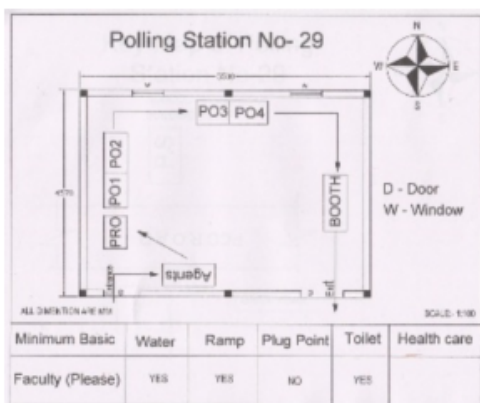

নির্বাচক নিবন্ধন আধিকারিকের স্বাক্ষর

Nazri Naksha

Google Map View

Polling Station Building Front View

Polling Station Front View

Cad View

Key MAP View

1 নাম : সগুম দাস পিতার নাম: স্বাধীন দাস বাড়ির নং : n0018 বয়স : 30 লিঙ্গ : পুরুষ	AAF1674548 ফটো উপলব্ধ	2 নাম : রাসিদা খাতুন স্বামীর নাম: খাইরুল বাসার মন্ডল বাড়ির নং : n0018 বয়স : 48 লিঙ্গ : মহিলা	JDW1322866 ফটো উপলব্ধ	3 নাম : আসলাম হাসান পিতার নাম: খাইরুল হাসান বাড়ির নং : n0018 বয়স : 37 লিঙ্গ : পুরুষ	JDW2621761 ফটো উপলব্ধ
4 নাম : খাইরুল বাসার পিতার নাম: মহম্মদ বদিউজ্জামান মন্ডল বাড়ির নং : n0018 বয়স : 56 লিঙ্গ : পুরুষ	AAF2841815 ফটো উপলব্ধ	5 নাম : কুলফাতুন বিবি স্বামীর নাম: বদিউজ্জামান বাড়ির নং : n0018 বয়স : 84 লিঙ্গ : মহিলা	AAF2194900 ফটো উপলব্ধ	6 নাম : ইমাম বকর পিতার নাম: রুস্তম সেখ বাড়ির নং : n0194 বয়স : 74 লিঙ্গ : পুরুষ	JDW2187359 ফটো উপলব্ধ
7 নাম : আব্দুল খালেক পিতার নাম: খামিন মন্ডল বাড়ির নং : n0168 বয়স : 71 লিঙ্গ : পুরুষ	AAF2940401 ফটো উপলব্ধ	8 নাম : বৈজয়ন্তি ফুলমালী স্বামীর নাম: উত্তম ফুলমালী বাড়ির নং : n0032 বয়স : 37 লিঙ্গ : মহিলা	AAF1237726 ফটো উপলব্ধ	9 নাম : উৎপল ফুলমালী পিতার নাম: সুদীন ফুলমালী বাড়ির নং : n0032 বয়স : 35 লিঙ্গ : পুরুষ	JDW2547644 ফটো উপলব্ধ
10 নাম : নুর আলম সেখ পিতার নাম: সলাম সেখ বাড়ির নং : n0067 বয়স : 31 লিঙ্গ : পুরুষ	AAF1563394 ফটো উপলব্ধ	11 নাম : আঙ্গুরী বিবি স্বামীর নাম: নুরমহম্মদ সেখ বাড়ির নং : n0067 বয়স : 32 লিঙ্গ : মহিলা	AAF1563337 ফটো উপলব্ধ	12 নাম : নুর মহম্মদ সেখ পিতার নাম: সলাম সেখ বাড়ির নং : n0067 বয়স : 32 লিঙ্গ : পুরুষ	AAF1458967 ফটো উপলব্ধ
13 নাম : সাবেরা বিবি স্বামীর নাম: সলাম সেখ বাড়ির নং : n0067 বয়স : 65 লিঙ্গ : মহিলা	WB/42/293/387455 ফটো উপলব্ধ	14 নাম : সালাম সেখ পিতার নাম: সোহরাব সেখ বাড়ির নং : n0067 বয়স : 58 লিঙ্গ : পুরুষ	AAF2195360 ফটো উপলব্ধ	15 নাম : ফরিদা খাতুন বিবি স্বামীর নাম: আলো সেখ বাড়ির নং : n0016 বয়স : 33 লিঙ্গ : মহিলা	AAF1563329 ফটো উপলব্ধ
16 নাম : মীর হাফিজুল পিতার নাম: মীর সয়েব আলী বাড়ির নং : n0216 বয়স : 28 লিঙ্গ : পুরুষ	AAF1949858 ফটো উপলব্ধ	17 নাম : মহঃ খাইরুল হাসান পিতার নাম: বদিউজ্জামান মণ্ডল বাড়ির নং : n0018 বয়স : 63 লিঙ্গ : পুরুষ	AAF2194082 ফটো উপলব্ধ	18 নাম : নাসপাতি বিবি স্বামীর নাম: রুহুল আমিন বাড়ির নং : n0185 বয়স : 50 লিঙ্গ : মহিলা	WB/42/293/390303 ফটো উপলব্ধ
19 নাম : রুহুল আমিন পিতার নাম: মদেশ্বর হোসেন বাড়ির নং : n0184 বয়স : 61 লিঙ্গ : পুরুষ	AAF2784791 ফটো উপলব্ধ	20 নাম : মহঃ বসিরুদ্দিন পিতার নাম: আব্দুল খালেক বাড়ির নং : না বয়স : 37 লিঙ্গ : পুরুষ	AAF0111765 ফটো উপলব্ধ	21 নাম : উওম ফুলমালী মায়ের নাম: মায়ী ফুলমালী বাড়ির নং : n0032 বয়স : 39 লিঙ্গ : পুরুষ	AAF1033380 ফটো উপলব্ধ
22 নাম : মীর সফিকুল পিতার নাম: মীর সয়েব আলী বাড়ির নং : নং130 বয়স : 24 লিঙ্গ : পুরুষ	AAF2674257 ফটো উপলব্ধ	23 নাম : নিবেদিতা দত্ত স্বামীর নাম: আশীষ কুমার দত্ত বাড়ির নং : n0029 বয়স : 41 লিঙ্গ : মহিলা	JDW2621787 ফটো উপলব্ধ	24 নাম : হালেমা বিবি স্বামীর নাম: নফল সেখ বাড়ির নং : n0016 বয়স : 74 লিঙ্গ : মহিলা	AAF2193290 ফটো উপলব্ধ
25 নাম : মহঃ রফিউদ্দিন পিতার নাম: সেখ মহিউদ্দিন বাড়ির নং : n0155 বয়স : 29 লিঙ্গ : পুরুষ	AAF1785898 ফটো উপলব্ধ	26 নাম : আশীষ কুমার দত্ত পিতার নাম: গোলক বিহারী দত্ত বাড়ির নং : n0029 বয়স : 55 লিঙ্গ : পুরুষ	AAF2196616 ফটো উপলব্ধ	27 নাম : সমীর দাস পিতার নাম: প্রভাত দাস বাড়ির নং : n0053 বয়স : 35 লিঙ্গ : পুরুষ	AAF1237775 ফটো উপলব্ধ
28 নাম : মহঃ আনোয়ারুল ইসলাম পিতার নাম: মহঃ হাবিবুর রহমান বাড়ির নং : n0023 বয়স : 46 লিঙ্গ : পুরুষ	JDW1323336 ফটো উপলব্ধ	29 নাম : মায়ী ফুলমালী পিতার নাম: জিতু ফুলমালী বাড়ির নং : n0032 বয়স : 60 লিঙ্গ : মহিলা	AAF2194199 ফটো উপলব্ধ	30 নাম : শুভজিত ফুলমালী পিতার নাম: উত্তম ফুলমালী বাড়ির নং : বারা গোঁআল পারা বয়স : 21 লিঙ্গ : পুরুষ	AAF2975076 ফটো উপলব্ধ