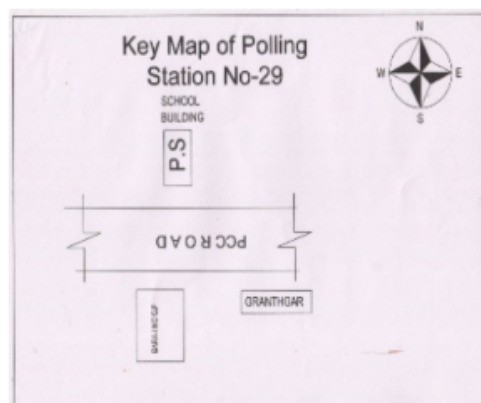

নির্বাচক নিবন্ধন আধিকারিকের স্বাক্ষর

Nazri Naksha

Google Map View

Polling Station Building Front View

Polling Station Front View

Cad View

Key MAP View

1 নাম : সগুম দাস পিতার নাম: স্বাধীন দাস বাড়ির নং : n0018 বয়স : 30 লিঙ্গ : পুরুষ	AAF1674548 ফটো উপলব্ধ	2 নাম : রাসিদা খাতুন স্বামীর নাম: খাইরুল বাসার মন্ডল বাড়ির নং : n0018 বয়স : 48 লিঙ্গ : মহিলা	JDW1322866 ফটো উপলব্ধ	3 নাম : আসলাম হাসান পিতার নাম: খাইরুল হাসান বাড়ির নং : n0018 বয়স : 37 লিঙ্গ : পুরুষ	JDW2621761 ফটো উপলব্ধ
4 নাম : খাইরুল বাসার পিতার নাম: মহম্মদ বদিউজ্জামান মন্ডল বাড়ির নং : n0018 বয়স : 56 লিঙ্গ : পুরুষ	AAF2841815 ফটো উপলব্ধ	5 নাম : কুলফাতুন বিবি স্বামীর নাম: বদিউজ্জামান বাড়ির নং : n0018 বয়স : 84 লিঙ্গ : মহিলা	AAF2194900 ফটো উপলব্ধ	6 নাম : ইমাম বকর পিতার নাম: রুস্তম সেখ বাড়ির নং : n0194 বয়স : 74 লিঙ্গ : পুরুষ	JDW2187359 ফটো উপলব্ধ
7 নাম : আব্দুল খালেক পিতার নাম: খামিন মন্ডল বাড়ির নং : n0168 বয়স : 71 লিঙ্গ : পুরুষ	AAF2940401 ফটো উপলব্ধ	8 নাম : বৈজয়ন্তি ফুলমালী স্বামীর নাম: উত্তম ফুলমালী বাড়ির নং : n0032 বয়স : 37 লিঙ্গ : মহিলা	AAF1237726 ফটো উপলব্ধ	9 নাম : উৎপল ফুলমালী পিতার নাম: সুদীন ফুলমালী বাড়ির নং : n0032 বয়স : 35 লিঙ্গ : পুরুষ	JDW2547644 ফটো উপলব্ধ
10 নাম : নুর আলম সেখ পিতার নাম: সলাম সেখ বাড়ির নং : n0067 বয়স : 31 লিঙ্গ : পুরুষ	AAF1563394 ফটো উপলব্ধ	11 নাম : আঙ্গুরী বিবি স্বামীর নাম: নুরমহম্মদ সেখ বাড়ির নং : n0067 বয়স : 32 লিঙ্গ : মহিলা	AAF1563337 ফটো উপলব্ধ	12 নাম : নুর মহম্মদ সেখ পিতার নাম: সলাম সেখ বাড়ির নং : n0067 বয়স : 32 লিঙ্গ : পুরুষ	AAF1458967 ফটো উপলব্ধ
13 নাম : সাবেরা বিবি স্বামীর নাম: সলাম সেখ বাড়ির নং : n0067 বয়স : 65 লিঙ্গ : মহিলা	WB/42/293/387455 ফটো উপলব্ধ	14 নাম : সালাম সেখ পিতার নাম: সোহরাব সেখ বাড়ির নং : n0067 বয়স : 58 লিঙ্গ : পুরুষ	AAF2195360 ফটো উপলব্ধ	15 নাম : ফরিদা খাতুন বিবি স্বামীর নাম: আলো সেখ বাড়ির নং : n0016 বয়স : 33 লিঙ্গ : মহিলা	AAF1563329 ফটো উপলব্ধ
16 নাম : মীর হাফিজুল পিতার নাম: মীর সয়েব আলী বাড়ির নং : n0216 বয়স : 28 লিঙ্গ : পুরুষ	AAF1949858 ফটো উপলব্ধ	17 নাম : মহঃ খাইরুল হাসান পিতার নাম: বদিউজ্জামান মণ্ডল বাড়ির নং : n0018 বয়স : 63 লিঙ্গ : পুরুষ	AAF2194082 ফটো উপলব্ধ	18 নাম : নাসপাতি বিবি স্বামীর নাম: রুহুল আমিন বাড়ির নং : n0185 বয়স : 50 লিঙ্গ : মহিলা	WB/42/293/390303 ফটো উপলব্ধ
19 নাম : রুহুল আমিন পিতার নাম: মদেশ্বর হোসেন বাড়ির নং : n0184 বয়স : 61 লিঙ্গ : পুরুষ	AAF2784791 ফটো উপলব্ধ	20 নাম : মহঃ বসিরুদ্দিন পিতার নাম: আব্দুল খালেক বাড়ির নং : না বয়স : 37 লিঙ্গ : পুরুষ	AAF0111765 ফটো উপলব্ধ	21 নাম : উওম ফুলমালী মায়ের নাম: মায়ী ফুলমালী বাড়ির নং : n0032 বয়স : 39 লিঙ্গ : পুরুষ	AAF1033380 ফটো উপলব্ধ
22 নাম : মীর সফিকুল পিতার নাম: মীর সয়েব আলী বাড়ির নং : নং130 বয়স : 24 লিঙ্গ : পুরুষ	AAF2674257 ফটো উপলব্ধ	23 নাম : নিবেদিতা দত্ত স্বামীর নাম: আশীষ কুমার দত্ত বাড়ির নং : n0029 বয়স : 41 লিঙ্গ : মহিলা	JDW2621787 ফটো উপলব্ধ	24 নাম : হালেমা বিবি স্বামীর নাম: নফল সেখ বাড়ির নং : n0016 বয়স : 74 লিঙ্গ : মহিলা	AAF2193290 ফটো উপলব্ধ
25 নাম : মহঃ রফিউদ্দিন পিতার নাম: সেখ মহিউদ্দিন বাড়ির নং : n0155 বয়স : 29 লিঙ্গ : পুরুষ	AAF1785898 ফটো উপলব্ধ	26 নাম : আশীষ কুমার দত্ত পিতার নাম: গোলক বিহারী দত্ত বাড়ির নং : n0029 বয়স : 55 লিঙ্গ : পুরুষ	AAF2196616 ফটো উপলব্ধ	27 নাম : সমীর দাস পিতার নাম: প্রভাত দাস বাড়ির নং : n0053 বয়স : 35 লিঙ্গ : পুরুষ	AAF1237775 ফটো উপলব্ধ
28 নাম : মহঃ আনোয়ারুল ইসলাম পিতার নাম: মহঃ হাবিবুর রহমান বাড়ির নং : n0023 বয়স : 46 লিঙ্গ : পুরুষ	JDW1323336 ফটো উপলব্ধ	29 নাম : মায়ী ফুলমালী পিতার নাম: জিতু ফুলমালী বাড়ির নং : n0032 বয়স : 60 লিঙ্গ : মহিলা	AAF2194199 ফটো উপলব্ধ	30 নাম : শুভজিত ফুলমালী পিতার নাম: উত্তম ফুলমালী বাড়ির নং : বারা গোঁআল পারা বয়স : 21 লিঙ্গ : পুরুষ	AAF2975076 ফটো উপলব্ধ