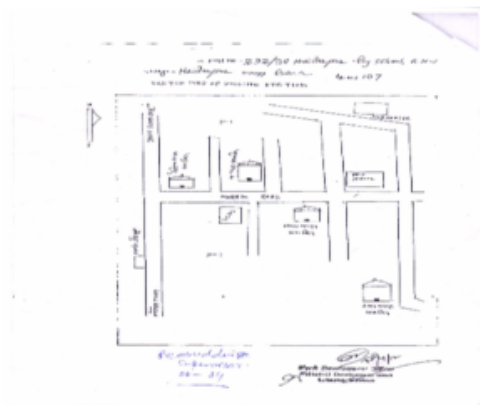

নির্বাচক নিবন্ধন আধিকারিকের স্বাক্ষর

Nazri Naksha

Google Map View

Polling Station Building Front View

Polling Station Front View

Cad View

Key MAP View

বিধানসভা নির্বাচনক্ষেত্রের নং, নাম : 292-হাঁসন  
ভাগ নং, নাম : 1-গ্রাম-হৈদরপুর (অংশ)