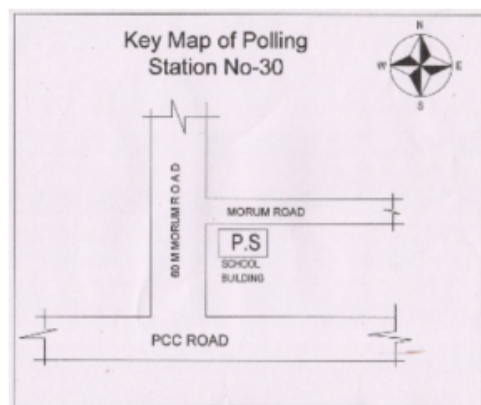

নির্বাচক নিবন্ধন আধিকারিকের স্বাক্ষর

Nazri Naksha

Google Map View

Polling Station Building Front View

Polling Station Front View

Cad View

Key MAP View

বিধানসভা নির্বাচনক্ষেত্রের নং, নাম : 292-হাঁসন  
ভাগ নং, নাম : 1-গ্রাম-হৈদরপুর (অংশ)