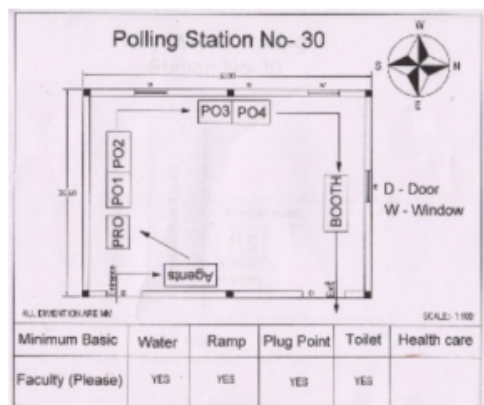

নির্বাচক নিবন্ধন আধিকারিকের স্বাক্ষর

Nazri Naksha

Google Map View

Polling Station Building Front View

Polling Station Front View

Cad View

Key MAP View

বিধানসভা নির্বাচনক্ষেত্রের নং, নাম : 292-হাঁসন  
ভাগ নং, নাম : 1-গ্রাম-হৈদরপুর (অংশ)