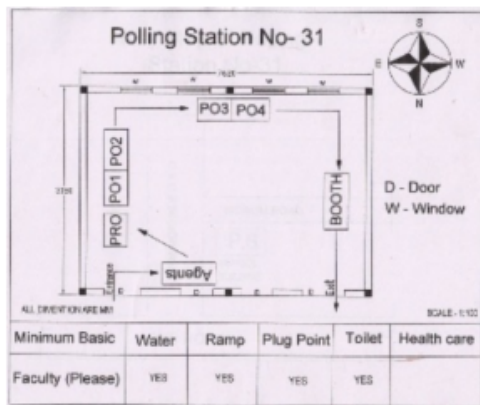

নির্বাচক নিবন্ধন আধিকারিকের স্বাক্ষর

Nazri Naksha

Google Map View

Polling Station Building Front View

Polling Station Front View

Cad View

Key MAP View

1 নাম : হাসিনা বিবি স্বামীর নাম: আব্দুল লাহিল কাফি বাড়ির নং : n0065 বয়স : 35 লিঙ্গ : মহিলা	AAF0117689 ফটো উপলব্ধ	2 নাম : আব্দুল লাহিল কাফি পিতার নাম: মহঃ গিয়াসউদ্দিন বাড়ির নং : n0065 বয়স : 44 লিঙ্গ : পুরুষ	JDW2188522 ফটো উপলব্ধ	3 নাম : শরিফা বিবি স্বামীর নাম: মহঃগিয়াসউদ্দিন বাড়ির নং : n0065 বয়স : 70 লিঙ্গ : মহিলা	WB/42/293/390234 ফটো উপলব্ধ
4 নাম : তোসলিমা বিবি স্বামীর নাম: মোহাম্মদ ইলিয়াসউদ্দিন বাড়ির নং : n0064 বয়স : 71 লিঙ্গ : মহিলা	AAF2196897 ফটো উপলব্ধ	5 নাম : মুনতাহেনা বিবি স্বামীর নাম: মহঃ কামারুজ্জামান বাড়ির নং : n0064 বয়স : 48 লিঙ্গ : মহিলা	AAF2198059 ফটো উপলব্ধ	6 নাম : মহঃ আজহারউদ্দিন পিতার নাম: মহঃমাদ তাসিরুদ্দিন বাড়ির নং : n0063 বয়স : 40 লিঙ্গ : পুরুষ	AAF1460443 ফটো উপলব্ধ
7 নাম : আয়েশা সিদ্দিকা স্বামীর নাম: মহম্মদ তাসিরুদ্দিন বাড়ির নং : n0063 বয়স : 56 লিঙ্গ : মহিলা	AAF2262418 ফটো উপলব্ধ	8 নাম : মুরসাভিম পিতার নাম: শের আলী বাড়ির নং : n0069 বয়স : 40 লিঙ্গ : পুরুষ	AAF1564731 ফটো উপলব্ধ	9 নাম : জসনেয়ারা হাতুন স্বামীর নাম: আলামিন সেখ বাড়ির নং : n0069 বয়স : 40 লিঙ্গ : মহিলা	AAF1367333 ফটো উপলব্ধ
10 নাম : আলামিন সেখ পিতার নাম: শের আলী বাড়ির নং : n0059 বয়স : 43 লিঙ্গ : পুরুষ	JDW1888163 ফটো উপলব্ধ	11 নাম : সবেরিলা বিবি স্বামীর নাম: অলাহিম সেখ বাড়ির নং : n0059 বয়স : 40 লিঙ্গ : মহিলা	AAF1564749 ফটো উপলব্ধ	12 নাম : অলাহিম সেখ পিতার নাম: শের আলী বাড়ির নং : n0059 বয়স : 45 লিঙ্গ : পুরুষ	JDW1888155 ফটো উপলব্ধ
13 নাম : ওজ্জফা বিবি স্বামীর নাম: আলাউদ্দিন বাড়ির নং : n0165 বয়স : 55 লিঙ্গ : মহিলা	WB/42/293/390243 ফটো উপলব্ধ	14 নাম : মহঃকলিমউদ্দিন পিতার নাম: নিয়ামত বাড়ির নং : n0165 বয়স : 50 লিঙ্গ : পুরুষ	JDW2452746 ফটো উপলব্ধ	15 নাম : আব্দুস সেলিম পিতার নাম: নিয়ামত আলী বাড়ির নং : n0165 বয়স : 59 লিঙ্গ : পুরুষ	AAF2261840 ফটো উপলব্ধ
16 নাম : আনাসুল হোসেন পিতার নাম: আব্দুল ওহাব বাড়ির নং : n0147 বয়স : 40 লিঙ্গ : পুরুষ	AAF1564533 ফটো উপলব্ধ	17 নাম : মসিবুর হোসেন পিতার নাম: আব্দুল ওহাব বাড়ির নং : n0147 বয়স : 40 লিঙ্গ : পুরুষ	JDW2188068 ফটো উপলব্ধ	18 নাম : নূর নেহার বিবি স্বামীর নাম: হাসিবুর সেখ বাড়ির নং : n0147 বয়স : 41 লিঙ্গ : মহিলা	JDW2188050 ফটো উপলব্ধ
19 নাম : হাসিবুর সেখ পিতার নাম: আব্দুল ওহাব বাড়ির নং : n0147 বয়স : 40 লিঙ্গ : পুরুষ	JDW2188043 ফটো উপলব্ধ	20 নাম : রহিমা বিবি স্বামীর নাম: আব্দুল ওহাব বাড়ির নং : n0147 বয়স : 60 লিঙ্গ : মহিলা	AAF2262269 ফটো উপলব্ধ	21 নাম : নাজমে আলাম পিতার নাম: আবদুল গনি বাড়ির নং : n0145 বয়স : 45 লিঙ্গ : পুরুষ	JDW1887736 ফটো উপলব্ধ
22 নাম : রূপসেনা বিবি স্বামীর নাম: নাজমে আলাম বাড়ির নং : n0145 বয়স : 40 লিঙ্গ : মহিলা	JDW1887728 ফটো উপলব্ধ	23 নাম : সেঈদা সেখ পিতার নাম: আব্দুল গনি বাড়ির নং : n0145 বয়স : 40 লিঙ্গ : পুরুষ	JDW2622637 ফটো উপলব্ধ	24 নাম : মোসারফ হোসেন পিতার নাম: আব্দুল গাফফার বাড়ির নং : n0045 বয়স : 37 লিঙ্গ : পুরুষ	JDW2332260 ফটো উপলব্ধ
25 নাম : মুজাফ্ফার হোসেন পিতার নাম: আব্দুল গাফফার বাড়ির নং : n0045 বয়স : 37 লিঙ্গ : পুরুষ	JDW2622264 ফটো উপলব্ধ	26 নাম : মুবাস্বার হোসেন পিতার নাম: আব্দুল গাফফার বাড়ির নং : n0045 বয়স : 31 লিঙ্গ : পুরুষ	AAF1564764 ফটো উপলব্ধ	27 নাম : জাবেদা হোসেন পিতার নাম: আব্দুল গাফফার বাড়ির নং : n0045 বয়স : 38 লিঙ্গ : পুরুষ	AAF1564715 ফটো উপলব্ধ
28 নাম : জয়গুন বিবি স্বামীর নাম: আব্দুল গাফফার বাড়ির নং : n0137 বয়স : 75 লিঙ্গ : মহিলা	WB/42/293/390288 ফটো উপলব্ধ	29 নাম : জেসমিনা বিবি স্বামীর নাম: আবসার আলী বাড়ির নং : n0137 বয়স : 37 লিঙ্গ : মহিলা	JDW2622561 ফটো উপলব্ধ	30 নাম : আবসার আলী পিতার নাম: আব্দুল গাফফার বাড়ির নং : n0137 বয়স : 38 লিঙ্গ : পুরুষ	JDW2622579 ফটো উপলব্ধ