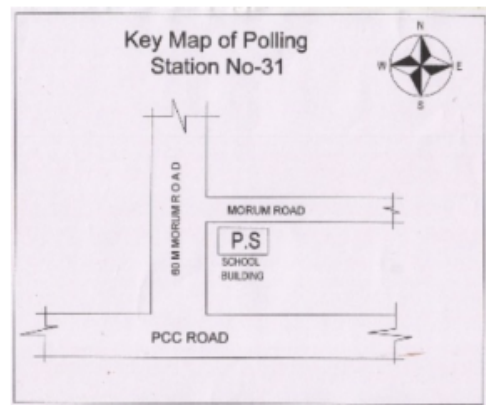

নির্বাচক নিবন্ধন আধিকারিকের স্বাক্ষর

Nazri Naksha

Google Map View

Polling Station Building Front View

Polling Station Front View

Cad View

Key MAP View

1 নাম : হাসিনা বিবি স্বামীর নাম: আব্দুল লাহিল কাফি বাড়ির নং : n0065 বয়স : 35 লিঙ্গ : মহিলা	AAF0117689 ফটো উপলব্ধ	2 নাম : আব্দুল লাহিল কাফি পিতার নাম: মহঃ গিয়াসউদ্দিন বাড়ির নং : n0065 বয়স : 44 লিঙ্গ : পুরুষ	JDW2188522 ফটো উপলব্ধ	3 নাম : শরিফা বিবি স্বামীর নাম: মহঃগিয়াসউদ্দিন বাড়ির নং : n0065 বয়স : 70 লিঙ্গ : মহিলা	WB/42/293/390234 ফটো উপলব্ধ
4 নাম : তোসলিমা বিবি স্বামীর নাম: মোহাম্মদ ইলিয়াসউদ্দিন বাড়ির নং : n0064 বয়স : 71 লিঙ্গ : মহিলা	AAF2196897 ফটো উপলব্ধ	5 নাম : মুনতাহেনা বিবি স্বামীর নাম: মহঃ কামারুজ্জামান বাড়ির নং : n0064 বয়স : 48 লিঙ্গ : মহিলা	AAF2198059 ফটো উপলব্ধ	6 নাম : মহঃ আজহারউদ্দিন পিতার নাম: মহঃমাদ তাসিরুদ্দিন বাড়ির নং : n0063 বয়স : 40 লিঙ্গ : পুরুষ	AAF1460443 ফটো উপলব্ধ
7 নাম : আয়েশা সিদ্দিকা স্বামীর নাম: মহম্মদ তাসিরুদ্দিন বাড়ির নং : n0063 বয়স : 56 লিঙ্গ : মহিলা	AAF2262418 ফটো উপলব্ধ	8 নাম : মুরসাভিম পিতার নাম: শের আলী বাড়ির নং : n0069 বয়স : 40 লিঙ্গ : পুরুষ	AAF1564731 ফটো উপলব্ধ	9 নাম : জসনেয়ারা হাতুন স্বামীর নাম: আলামিন সেখ বাড়ির নং : n0069 বয়স : 40 লিঙ্গ : মহিলা	AAF1367333 ফটো উপলব্ধ
10 নাম : আলামিন সেখ পিতার নাম: শের আলী বাড়ির নং : n0059 বয়স : 43 লিঙ্গ : পুরুষ	JDW1888163 ফটো উপলব্ধ	11 নাম : সবেরিলা বিবি স্বামীর নাম: অলাহিম সেখ বাড়ির নং : n0059 বয়স : 40 লিঙ্গ : মহিলা	AAF1564749 ফটো উপলব্ধ	12 নাম : অলাহিম সেখ পিতার নাম: শের আলী বাড়ির নং : n0059 বয়স : 45 লিঙ্গ : পুরুষ	JDW1888155 ফটো উপলব্ধ
13 নাম : ওজ্জফা বিবি স্বামীর নাম: আলাউদ্দিন বাড়ির নং : n0165 বয়স : 55 লিঙ্গ : মহিলা	WB/42/293/390243 ফটো উপলব্ধ	14 নাম : মহঃকলিমউদ্দিন পিতার নাম: নিয়ামত বাড়ির নং : n0165 বয়স : 50 লিঙ্গ : পুরুষ	JDW2452746 ফটো উপলব্ধ	15 নাম : আব্দুস সেলিম পিতার নাম: নিয়ামত আলী বাড়ির নং : n0165 বয়স : 59 লিঙ্গ : পুরুষ	AAF2261840 ফটো উপলব্ধ
16 নাম : আনাসুল হোসেন পিতার নাম: আব্দুল ওহাব বাড়ির নং : n0147 বয়স : 40 লিঙ্গ : পুরুষ	AAF1564533 ফটো উপলব্ধ	17 নাম : মসিবুর হোসেন পিতার নাম: আব্দুল ওহাব বাড়ির নং : n0147 বয়স : 40 লিঙ্গ : পুরুষ	JDW2188068 ফটো উপলব্ধ	18 নাম : নূর নেহার বিবি স্বামীর নাম: হাসিবুর সেখ বাড়ির নং : n0147 বয়স : 41 লিঙ্গ : মহিলা	JDW2188050 ফটো উপলব্ধ
19 নাম : হাসিবুর সেখ পিতার নাম: আব্দুল ওহাব বাড়ির নং : n0147 বয়স : 40 লিঙ্গ : পুরুষ	JDW2188043 ফটো উপলব্ধ	20 নাম : রহিমা বিবি স্বামীর নাম: আব্দুল ওহাব বাড়ির নং : n0147 বয়স : 60 লিঙ্গ : মহিলা	AAF2262269 ফটো উপলব্ধ	21 নাম : নাজমে আলাম পিতার নাম: আবদুল গনি বাড়ির নং : n0145 বয়স : 45 লিঙ্গ : পুরুষ	JDW1887736 ফটো উপলব্ধ
22 নাম : রূপসেনা বিবি স্বামীর নাম: নাজমে আলাম বাড়ির নং : n0145 বয়স : 40 লিঙ্গ : মহিলা	JDW1887728 ফটো উপলব্ধ	23 নাম : সেঈদা সেখ পিতার নাম: আব্দুল গনি বাড়ির নং : n0145 বয়স : 40 লিঙ্গ : পুরুষ	JDW2622637 ফটো উপলব্ধ	24 নাম : মোসারফ হোসেন পিতার নাম: আব্দুল গাফফার বাড়ির নং : n0045 বয়স : 37 লিঙ্গ : পুরুষ	JDW2332260 ফটো উপলব্ধ
25 নাম : মুজাফ্ফার হোসেন পিতার নাম: আব্দুল গাফফার বাড়ির নং : n0045 বয়স : 37 লিঙ্গ : পুরুষ	JDW2622264 ফটো উপলব্ধ	26 নাম : মুবাস্বার হোসেন পিতার নাম: আব্দুল গাফফার বাড়ির নং : n0045 বয়স : 31 লিঙ্গ : পুরুষ	AAF1564764 ফটো উপলব্ধ	27 নাম : জাবেদা হোসেন পিতার নাম: আব্দুল গাফফার বাড়ির নং : n0045 বয়স : 38 লিঙ্গ : পুরুষ	AAF1564715 ফটো উপলব্ধ
28 নাম : জয়গুন বিবি স্বামীর নাম: আব্দুল গাফফার বাড়ির নং : n0137 বয়স : 75 লিঙ্গ : মহিলা	WB/42/293/390288 ফটো উপলব্ধ	29 নাম : জেসমিনা বিবি স্বামীর নাম: আবসার আলী বাড়ির নং : n0137 বয়স : 37 লিঙ্গ : মহিলা	JDW2622561 ফটো উপলব্ধ	30 নাম : আবসার আলী পিতার নাম: আব্দুল গাফফার বাড়ির নং : n0137 বয়স : 38 লিঙ্গ : পুরুষ	JDW2622579 ফটো উপলব্ধ