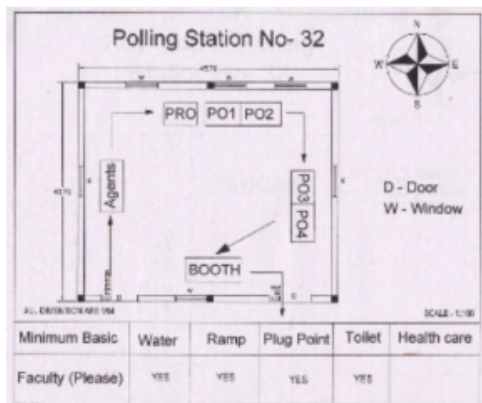

নির্বাচক নিবন্ধন আধিকারিকের স্বাক্ষর

Nazri Naksha

Google Map View

Polling Station Building Front View

Polling Station Front View

Cad View

Key MAP View

1	JDW1320225	নাম : জাকির হোসেন পিতার নাম: জিন্নার সেখ বাড়ির নং : n0042 বয়স : 45 লিঙ্গ : পুরুষ	ফটো উপলব্ধ	2	AAF2202836	নাম : হান্নেয়ারা বেগম স্বামীর নাম: সামাযুন হক বাড়ির নং : n0111 বয়স : 53 লিঙ্গ : মহিলা	ফটো উপলব্ধ	3	AAF1787449	নাম : হাসিনা খাতুন স্বামীর নাম: মহঃ সাহাবুদ্দিন বাড়ির নং : n0109 বয়স : 34 লিঙ্গ : মহিলা	ফটো উপলব্ধ
4	AAF0126870	নাম : সামসুন্নেহার বেগম স্বামীর নাম: নঈমুদ্দিন সেখ বাড়ির নং : n0109 বয়স : 40 লিঙ্গ : মহিলা	ফটো উপলব্ধ	5	JDW2190726	নাম : মহঃসাহাবুদ্দিন পিতার নাম: মহঃগিয়াস বাড়ির নং : n0109 বয়স : 42 লিঙ্গ : পুরুষ	ফটো উপলব্ধ	6	AAF2205003	নাম : নইমুদ্দিন সেখ পিতার নাম: আবু হোসেন বাড়ির নং : n0109 বয়স : 48 লিঙ্গ : পুরুষ	ফটো উপলব্ধ
7	WB/42/293/396214	নাম : মহঃ সৈফুদ্দিন পিতার নাম: জিয়াসুদ্দিন বাড়ির নং : n0109 বয়স : 50 লিঙ্গ : পুরুষ	ফটো উপলব্ধ	8	JDW2548865	নাম : আশা খাতুন বিবি স্বামীর নাম: মহঃ জহিরুদ্দিন সেখ বাড়ির নং : n0093 বয়স : 39 লিঙ্গ : মহিলা	ফটো উপলব্ধ	9	JDW2190353	নাম : মহঃ জহিরুদ্দিন সেখ পিতার নাম: আবু হোসেন বাড়ির নং : n0093 বয়স : 48 লিঙ্গ : পুরুষ	ফটো উপলব্ধ
10	AAF1787126	নাম : সবনম সুলতানা পিতার নাম: মহঃ মোস্তাকিম বাড়ির নং : n0093 বয়স : 29 লিঙ্গ : মহিলা	ফটো উপলব্ধ	11	AAF1033653	নাম : লিসাদ সেখ পিতার নাম: সেলিম সেখ বাড়ির নং : n0042 বয়স : 36 লিঙ্গ : পুরুষ	ফটো উপলব্ধ	12	AAF0126276	নাম : মাহামুদুল হক স্বামীর নাম: জাকির হোসেন বাড়ির নং : n0042 বয়স : 33 লিঙ্গ : মহিলা	ফটো উপলব্ধ
13	AAF1565191	নাম : মুরসিয়া বিবি স্বামীর নাম: রানা সেখ বাড়ির নং : n0042 বয়স : 39 লিঙ্গ : মহিলা	ফটো উপলব্ধ	14	JDW2623056	নাম : রানা সেখ পিতার নাম: জিন্নার সেখ বাড়ির নং : n0042 বয়স : 39 লিঙ্গ : পুরুষ	ফটো উপলব্ধ	15	JDW232831	নাম : সুকরুনা বিবি স্বামীর নাম: রাজু সেখ বাড়ির নং : n0042 বয়স : 38 লিঙ্গ : মহিলা	ফটো উপলব্ধ
16	JDW2190635	নাম : রাজু সেখ পিতার নাম: জিন্নার সেখ বাড়ির নং : n0042 বয়স : 41 লিঙ্গ : পুরুষ	ফটো উপলব্ধ	17	AAF1787431	নাম : রাইমা খাতুন স্বামীর নাম: জাকির হোসেন বাড়ির নং : n0042 বয়স : 32 লিঙ্গ : মহিলা	ফটো উপলব্ধ	18	JDW2190619	নাম : শীলা খাতুন স্বামীর নাম: জাকির হোসেন বাড়ির নং : n0042 বয়স : 40 লিঙ্গ : মহিলা	ফটো উপলব্ধ
19	AAF1460559	নাম : মিরি বিবি স্বামীর নাম: মুনকির সেখ বাড়ির নং : n0042 বয়স : 33 লিঙ্গ : মহিলা	ফটো উপলব্ধ	20	WB/42/293/396557	নাম : মুনকির সেখ পিতার নাম: রেজান সেখ বাড়ির নং : n0042 বয়স : 54 লিঙ্গ : পুরুষ	ফটো উপলব্ধ	21	AAF1565324	নাম : হালিমা বিবি স্বামীর নাম: রবি সেখ বাড়ির নং : n0042 বয়স : 59 লিঙ্গ : মহিলা	ফটো উপলব্ধ
22	AAF2203719	নাম : মেরিনা বেওয়া স্বামীর নাম: জিন্নার সেখ বাড়ির নং : n0042 বয়স : 65 লিঙ্গ : মহিলা	ফটো উপলব্ধ	23	AAF1460997	নাম : মহঃ আসাদুজ্জামান পিতার নাম: মহঃ মনিরুজ্জামান বাড়ির নং : n0100 বয়স : 32 লিঙ্গ : পুরুষ	ফটো উপলব্ধ	24	JDW2548675	নাম : মহঃ খালেদুজ্জামান পিতার নাম: মহঃ মনিরুজ্জামান বাড়ির নং : n0100 বয়স : 40 লিঙ্গ : পুরুষ	ফটো উপলব্ধ
25	AAF2203875	নাম : আরজেনা বেগম স্বামীর নাম: আগফার আলী বাড়ির নং : n0155 বয়স : 49 লিঙ্গ : মহিলা	ফটো উপলব্ধ	26	AAF2204451	নাম : বাসেরা বেগম স্বামীর নাম: আব্দুল হাকিম বাড়ির নং : n0122 বয়স : 53 লিঙ্গ : মহিলা	ফটো উপলব্ধ	27	AAF2200293	নাম : তানজিমা বেগম স্বামীর নাম: মোহাম্মাদ খায়রুল আলম বাড়ির নং : n0119 বয়স : 57 লিঙ্গ : মহিলা	ফটো উপলব্ধ
28	WB/42/293/396290	নাম : মহঃ আনারুদ্দিন পিতার নাম: মহঃ মসিদ বাড়ির নং : n0119 বয়স : 73 লিঙ্গ : পুরুষ	ফটো উপলব্ধ	29	WB/42/293/396151	নাম : রুবি বিবি স্বামীর নাম: মুকুল সেখ বাড়ির নং : n0036 বয়স : 52 লিঙ্গ : মহিলা	ফটো উপলব্ধ	30	WB/42/293/396455	নাম : মুকুল সেখ পিতার নাম: মুরশিদ সেখ বাড়ির নং : n0036 বয়স : 55 লিঙ্গ : পুরুষ	ফটো উপলব্ধ