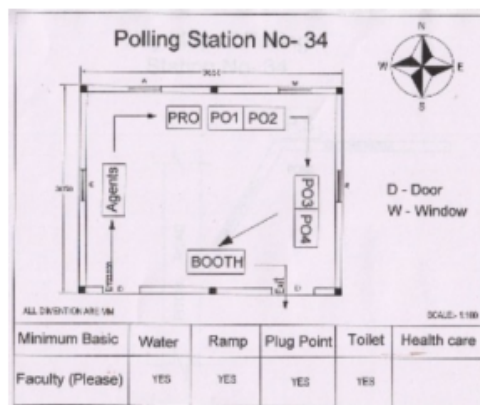

নির্বাচক নিবন্ধন আধিকারিকের স্বাক্ষর

Nazri Naksha

Google Map View

Polling Station Building Front View

Polling Station Front View

Cad View

Key MAP View

1 নাম : জামিরুল হক পিতার নাম: আব্দুল রেজাক বাড়ির নং : n0063 বয়স : 45 লিঙ্গ : পুরুষ	AAF1033844 ফটো উপলব্ধ	2 নাম : তাজমিরা বিবি স্বামীর নাম: জামিরুল হক বাড়ির নং : n0063 বয়স : 39 লিঙ্গ : মহিলা	JDW2193266 ফটো উপলব্ধ	3 নাম : নাজিমুদ্দিন সেখ পিতার নাম: নইমুদ্দিন সেখ বাড়ির নং : n0063 বয়স : 40 লিঙ্গ : পুরুষ	JDW2333300 ফটো উপলব্ধ
4 নাম : রেখা বিবি স্বামীর নাম: মুনতাজ বাড়ির নং : n0067 বয়স : 50 লিঙ্গ : মহিলা	AAF1369776 ফটো উপলব্ধ	5 নাম : রাজু সেখ পিতার নাম: মুনতাজ আলি বাড়ির নং : n0067 বয়স : 30 লিঙ্গ : পুরুষ	AAF1676543 ফটো উপলব্ধ	6 নাম : জরিলা বিবি স্বামীর নাম: বরজাহান সেখ বাড়ির নং : n0037 বয়স : 56 লিঙ্গ : মহিলা	AAF2266088 ফটো উপলব্ধ
7 নাম : নূর আলম সেখ পিতার নাম: বরজাহান সেখ বাড়ির নং : n0037 বয়স : 37 লিঙ্গ : পুরুষ	AAF0131524 ফটো উপলব্ধ	8 নাম : গোলাম আহিয়া পিতার নাম: নুরুল হক বাড়ির নং : n0056 বয়স : 47 লিঙ্গ : পুরুষ	JDW2191575 ফটো উপলব্ধ	9 নাম : উমরেশা বিবি স্বামীর নাম: আফসোর সেখ বাড়ির নং : n0057 বয়স : 90 লিঙ্গ : মহিলা	JDW2191401 ফটো উপলব্ধ
10 নাম : নূরআলম হোসেন পিতার নাম: নুরুলহোদা বাড়ির নং : n0030 বয়স : 51 লিঙ্গ : পুরুষ	JDW0722926 ফটো উপলব্ধ	11 নাম : হেলু সেখ পিতার নাম: নুরুলহোদা বাড়ির নং : n0030 বয়স : 55 লিঙ্গ : পুরুষ	JDW2454049 ফটো উপলব্ধ	12 নাম : মিলি বিবি স্বামীর নাম: আব্দুল সেখ বাড়ির নং : n0130 বয়স : 51 লিঙ্গ : মহিলা	JDW2191443 ফটো উপলব্ধ
13 নাম : জামির হোসেন পিতার নাম: মিলন সেখ বাড়ির নং : n0106 বয়স : 32 লিঙ্গ : পুরুষ	AAF1566355 ফটো উপলব্ধ	14 নাম : সাকিলা বানু স্বামীর নাম: মিলন সেখ বাড়ির নং : n0106 বয়স : 38 লিঙ্গ : মহিলা	AAF1369826 ফটো উপলব্ধ	15 নাম : মিলন সেখ পিতার নাম: সেলিম সেখ বাড়ির নং : n0106 বয়স : 43 লিঙ্গ : পুরুষ	JDW1890730 ফটো উপলব্ধ
16 নাম : ফুলবারি বিবি স্বামীর নাম: হালিম সেখ বাড়ির নং : n0104 বয়স : 56 লিঙ্গ : মহিলা	AAF2266658 ফটো উপলব্ধ	17 নাম : জুলি খাতুন স্বামীর নাম: সাহিন সেখ বাড়ির নং : n0104 বয়স : 30 লিঙ্গ : মহিলা	AAF1787787 ফটো উপলব্ধ	18 নাম : সাহিন সেখ পিতার নাম: হালিম সেখ বাড়ির নং : n0104 বয়স : 33 লিঙ্গ : পুরুষ	AAF1461391 ফটো উপলব্ধ
19 নাম : জ্যোৎস্না খাতুন পিতার নাম: আমির সেখ বাড়ির নং : n0100 বয়স : 31 লিঙ্গ : মহিলা	AAF1787712 ফটো উপলব্ধ	20 নাম : নাজেমা খাতুন স্বামীর নাম: নাসিমুল গনি বাড়ির নং : n0081 বয়স : 53 লিঙ্গ : মহিলা	AAF2266575 ফটো উপলব্ধ	21 নাম : আসিয়া খাতুন স্বামীর নাম: মহঃ নাসিম বাড়ির নং : n0081 বয়স : 44 লিঙ্গ : মহিলা	JDW1411206 ফটো উপলব্ধ
22 নাম : রেহেনা খাতুন পিতার নাম: মহঃ খুরশীদ আলম বাড়ির নং : n0080 বয়স : 34 লিঙ্গ : মহিলা	AAF1370279 ফটো উপলব্ধ	23 নাম : জয়নাল হুসেইন পিতার নাম: মহঃ খুরশীদ আলম বাড়ির নং : n0080 বয়স : 34 লিঙ্গ : পুরুষ	AAF1033919 ফটো উপলব্ধ	24 নাম : মহঃ রফিকুল আলম পিতার নাম: মহঃ খুরশীদ আলম বাড়ির নং : n0080 বয়স : 40 লিঙ্গ : পুরুষ	JDW2193316 ফটো উপলব্ধ
25 নাম : সেরিনা বেগম স্বামীর নাম: মহঃ খুরশীদ আলম বাড়ির নং : n0080 বয়স : 61 লিঙ্গ : মহিলা	WB/42/293/399686 ফটো উপলব্ধ	26 নাম : নজরুল সেখ পিতার নাম: আফসোর সেখ বাড়ির নং : n0057 বয়স : 48 লিঙ্গ : পুরুষ	WB/42/293/399736 ফটো উপলব্ধ	27 নাম : আফসোর সেখ পিতার নাম: আমির সেখ বাড়ির নং : n0076 বয়স : 34 লিঙ্গ : পুরুষ	JDW2453611 ফটো উপলব্ধ
28 নাম : আমেনা সুলতানা পিতার নাম: মহঃ গোলাম মোর্ত্তুজা বাড়ির নং : n0076 বয়স : 34 লিঙ্গ : মহিলা	AAF1370329 ফটো উপলব্ধ	29 নাম : মহঃ গোলাম মোর্ত্তুজা পিতার নাম: আব্দুল মার্তিন বাড়ির নং : n0076 বয়স : 59 লিঙ্গ : পুরুষ	WB/42/293/399581 ফটো উপলব্ধ	30 নাম : জাহান্নারা বিবি স্বামীর নাম: নজরুল সেখ বাড়ির নং : n0054 বয়স : 45 লিঙ্গ : মহিলা	JDW2193233 ফটো উপলব্ধ