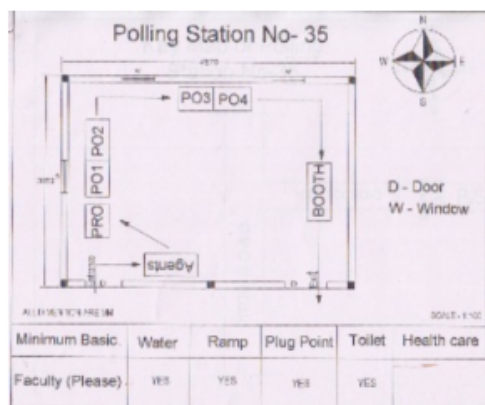

নির্বাচক নিবন্ধন আধিকারিকের স্বাক্ষর

Nazri Naksha

Google Map View

Polling Station Building Front View

Polling Station Front View

Cad View

Key MAP View

1 নাম : গোলাম সহিদ পিতার নাম: এসলাম সেখ বাড়ির নং : n0115 বয়স : 55 লিঙ্গ : পুরুষ	AAF2267698 ফটো উপলব্ধ	2 নাম : আবুল হাসান পিতার নাম: আবদুর রসিদ বাড়ির নং : n0112 বয়স : 35 লিঙ্গ : পুরুষ	AAF1240258 ফটো উপলব্ধ	3 নাম : কদম রসুল পিতার নাম: ইয়ারুদ্দিন সেখ বাড়ির নং : n0069 বয়স : 39 লিঙ্গ : পুরুষ	MYH2886505 ফটো উপলব্ধ
4 নাম : গেনেহার বিবি স্বামীর নাম: সাকতোল সেখ বাড়ির নং : n0069 বয়স : 93 লিঙ্গ : মহিলা	AAF2270049 ফটো উপলব্ধ	5 নাম : নিলিমা বিবি স্বামীর নাম: আতিফুর রহমান বাড়ির নং : n0041 বয়স : 42 লিঙ্গ : মহিলা	MYH2585156 ফটো উপলব্ধ	6 নাম : পানসিয়া বিবি স্বামীর নাম: নিয়াজুদ্দিন সেখ বাড়ির নং : n0041 বয়স : 49 লিঙ্গ : মহিলা	MYH2585206 ফটো উপলব্ধ
7 নাম : তারজমা বিবি স্বামীর নাম: কাজেমদ্দিন বাড়ির নং : n0041 বয়স : 56 লিঙ্গ : মহিলা	WB/42/292/525179 ফটো উপলব্ধ	8 নাম : কাজেমদ্দিন সেখ পিতার নাম: দিলমহমাদ সেখ বাড়ির নং : n0041 বয়স : 59 লিঙ্গ : পুরুষ	WB/42/292/525729 ফটো উপলব্ধ	9 নাম : মুনোরুদ্দিন সেখ পিতার নাম: দিলমহমাদ সেখ বাড়ির নং : n0041 বয়স : 69 লিঙ্গ : পুরুষ	WB/42/292/525663 ফটো উপলব্ধ
10 নাম : আহেমাদী বিবি পিতার নাম: দিলমহমাদ বাড়ির নং : n0041 বয়স : 71 লিঙ্গ : মহিলা	WB/42/292/525181 ফটো উপলব্ধ	11 নাম : আকলিমা বিবি স্বামীর নাম: শুকুর সেখ বাড়ির নং : n0025 বয়স : 56 লিঙ্গ : মহিলা	AAF2269959 ফটো উপলব্ধ	12 নাম : চন্দা ইসলাম স্বামীর নাম: গোলাম নবী বাড়ির নং : n0024 বয়স : 35 লিঙ্গ : মহিলা	AAF1462092 ফটো উপলব্ধ
13 নাম : উম্মত কোরক পিতার নাম: মহঃ কাজিমদ্দিন বাড়ির নং : n0041 বয়স : 29 লিঙ্গ : পুরুষ	AAF1787852 ফটো উপলব্ধ	14 নাম : আতিফুর রহমান পিতার নাম: মুনোরুদ্দিন বাড়ির নং : n0041 বয়স : 39 লিঙ্গ : পুরুষ	MYH2584241 ফটো উপলব্ধ	15 নাম : নেকনালী বিবি স্বামীর নাম: সাবের আলী বাড়ির নং : n0041 বয়স : 29 লিঙ্গ : মহিলা	AAF1462670 ফটো উপলব্ধ
16 নাম : সাবের আলী পিতার নাম: মনিরুদ্দিন বাড়ির নং : n0041 বয়স : 41 লিঙ্গ : পুরুষ	MYH2585198 ফটো উপলব্ধ	17 নাম : রাজিনা বিবি স্বামীর নাম: আবু হোসেন বাড়ির নং : n0140 বয়স : 37 লিঙ্গ : মহিলা	MYH2943538 ফটো উপলব্ধ	18 নাম : আবু হোসেন মায়ের নাম: জরিলা বিবি বাড়ির নং : n0140 বয়স : 30 লিঙ্গ : পুরুষ	AAF0138461 ফটো উপলব্ধ
19 নাম : জরিলা বিবি স্বামীর নাম: রুস্তম বাড়ির নং : n0140 বয়স : 57 লিঙ্গ : মহিলা	WB/42/292/525309 ফটো উপলব্ধ	20 নাম : রাণী বিবি স্বামীর নাম: সফিকুল ইসলাম বাড়ির নং : n0188 বয়স : 47 লিঙ্গ : মহিলা	MYH2813913 ফটো উপলব্ধ	21 নাম : হাসনেহার বেওয়া স্বামীর নাম: বানী ইসরাইল বাড়ির নং : n0203 বয়স : 76 লিঙ্গ : মহিলা	WB/42/292/525099 ফটো উপলব্ধ
22 নাম : সফিকুল ইসলাম মায়ের নাম: হাসনেহার বিবি বাড়ির নং : n0193 বয়স : 39 লিঙ্গ : পুরুষ	MYH2886638 ফটো উপলব্ধ	23 নাম : রুবিনা বিবি স্বামীর নাম: মহঃ কাজেম আলী বাড়ির নং : n0168 বয়স : 45 লিঙ্গ : মহিলা	MYH2584662 ফটো উপলব্ধ	24 নাম : মহঃ কাজেম আলী পিতার নাম: আফিজুদ্দিন মোস্তা বাড়ির নং : n0188 বয়স : 39 লিঙ্গ : পুরুষ	MYH2583540 ফটো উপলব্ধ
25 নাম : হাসিবুল সেখ পিতার নাম: মহিরুদ্দিন সেখ বাড়ির নং : n0048 বয়স : 31 লিঙ্গ : পুরুষ	AAF1566462 ফটো উপলব্ধ	26 নাম : ফুলবানু বিবি স্বামীর নাম: মহীউদ্দীন বাড়ির নং : n0048 বয়স : 58 লিঙ্গ : মহিলা	WB/42/292/525300 ফটো উপলব্ধ	27 নাম : সাহিনা বিবি স্বামীর নাম: জাকির হোসেন বাড়ির নং : n0048 বয়স : 35 লিঙ্গ : মহিলা	AAF1240431 ফটো উপলব্ধ
28 নাম : জাকির হোসেন পিতার নাম: সাহাদুল সেখ বাড়ির নং : n0048 বয়স : 37 লিঙ্গ : পুরুষ	AAF1240761 ফটো উপলব্ধ	29 নাম : উজলেফা বিবি স্বামীর নাম: কবীর সেখ বাড়ির নং : n0048 বয়স : 42 লিঙ্গ : মহিলা	MYH2584480 ফটো উপলব্ধ	30 নাম : কবীর সেখ পিতার নাম: সাহাদুল সেখ বাড়ির নং : n0048 বয়স : 44 লিঙ্গ : পুরুষ	MYH2584472 ফটো উপলব্ধ