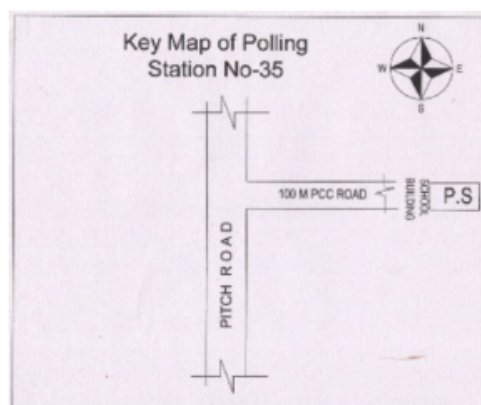

নির্বাচক নিবন্ধন আধিকারিকের স্বাক্ষর

Nazri Naksha

Google Map View

Polling Station Building Front View

Polling Station Front View

Cad View

Key MAP View

1 নাম : গোলাম সহিদ পিতার নাম: এসলাম সেখ বাড়ির নং : n0115 বয়স : 55 লিঙ্গ : পুরুষ	AAF2267698 ফটো উপলব্ধ	2 নাম : আবুল হাসান পিতার নাম: আবদুর রসিদ বাড়ির নং : n0112 বয়স : 35 লিঙ্গ : পুরুষ	AAF1240258 ফটো উপলব্ধ	3 নাম : কদম রসুল পিতার নাম: ইয়ারুদ্দিন সেখ বাড়ির নং : n0069 বয়স : 39 লিঙ্গ : পুরুষ	MYH2886505 ফটো উপলব্ধ
4 নাম : গেনেহার বিবি স্বামীর নাম: সাকতোল সেখ বাড়ির নং : n0069 বয়স : 93 লিঙ্গ : মহিলা	AAF2270049 ফটো উপলব্ধ	5 নাম : নিলিমা বিবি স্বামীর নাম: আতিফুর রহমান বাড়ির নং : n0041 বয়স : 42 লিঙ্গ : মহিলা	MYH2585156 ফটো উপলব্ধ	6 নাম : পানসিয়া বিবি স্বামীর নাম: নিয়াজুদ্দিন সেখ বাড়ির নং : n0041 বয়স : 49 লিঙ্গ : মহিলা	MYH2585206 ফটো উপলব্ধ
7 নাম : তারজমা বিবি স্বামীর নাম: কাজেমদ্দিন বাড়ির নং : n0041 বয়স : 56 লিঙ্গ : মহিলা	WB/42/292/525179 ফটো উপলব্ধ	8 নাম : কাজেমদ্দিন সেখ পিতার নাম: দিলমহমাদ সেখ বাড়ির নং : n0041 বয়স : 59 লিঙ্গ : পুরুষ	WB/42/292/525729 ফটো উপলব্ধ	9 নাম : মুনোরুদ্দিন সেখ পিতার নাম: দিলমহমাদ সেখ বাড়ির নং : n0041 বয়স : 69 লিঙ্গ : পুরুষ	WB/42/292/525663 ফটো উপলব্ধ
10 নাম : আহেমাদী বিবি পিতার নাম: দিলমহমাদ বাড়ির নং : n0041 বয়স : 71 লিঙ্গ : মহিলা	WB/42/292/525181 ফটো উপলব্ধ	11 নাম : আকলিমা বিবি স্বামীর নাম: শুকুর সেখ বাড়ির নং : n0025 বয়স : 56 লিঙ্গ : মহিলা	AAF2269959 ফটো উপলব্ধ	12 নাম : চন্দা ইসলাম স্বামীর নাম: গোলাম নবী বাড়ির নং : n0024 বয়স : 35 লিঙ্গ : মহিলা	AAF1462092 ফটো উপলব্ধ
13 নাম : উম্মত কোরক পিতার নাম: মহঃ কাজিমদ্দিন বাড়ির নং : n0041 বয়স : 29 লিঙ্গ : পুরুষ	AAF1787852 ফটো উপলব্ধ	14 নাম : আতিফুর রহমান পিতার নাম: মুনোরুদ্দিন বাড়ির নং : n0041 বয়স : 39 লিঙ্গ : পুরুষ	MYH2584241 ফটো উপলব্ধ	15 নাম : নেকনালী বিবি স্বামীর নাম: সাবের আলী বাড়ির নং : n0041 বয়স : 29 লিঙ্গ : মহিলা	AAF1462670 ফটো উপলব্ধ
16 নাম : সাবের আলী পিতার নাম: মনিরুদ্দিন বাড়ির নং : n0041 বয়স : 41 লিঙ্গ : পুরুষ	MYH2585198 ফটো উপলব্ধ	17 নাম : রাজিনা বিবি স্বামীর নাম: আবু হোসেন বাড়ির নং : n0140 বয়স : 37 লিঙ্গ : মহিলা	MYH2943538 ফটো উপলব্ধ	18 নাম : আবু হোসেন মায়ের নাম: জরিলা বিবি বাড়ির নং : n0140 বয়স : 30 লিঙ্গ : পুরুষ	AAF0138461 ফটো উপলব্ধ
19 নাম : জরিলা বিবি স্বামীর নাম: রুস্তম বাড়ির নং : n0140 বয়স : 57 লিঙ্গ : মহিলা	WB/42/292/525309 ফটো উপলব্ধ	20 নাম : রাণী বিবি স্বামীর নাম: সফিকুল ইসলাম বাড়ির নং : n0188 বয়স : 47 লিঙ্গ : মহিলা	MYH2813913 ফটো উপলব্ধ	21 নাম : হাসনেহার বেওয়া স্বামীর নাম: বানী ইসরাইল বাড়ির নং : n0203 বয়স : 76 লিঙ্গ : মহিলা	WB/42/292/525099 ফটো উপলব্ধ
22 নাম : সফিকুল ইসলাম মায়ের নাম: হাসনেহার বিবি বাড়ির নং : n0193 বয়স : 39 লিঙ্গ : পুরুষ	MYH2886638 ফটো উপলব্ধ	23 নাম : রুবিনা বিবি স্বামীর নাম: মহঃ কাজেম আলী বাড়ির নং : n0168 বয়স : 45 লিঙ্গ : মহিলা	MYH2584662 ফটো উপলব্ধ	24 নাম : মহঃ কাজেম আলী পিতার নাম: আফিজুদ্দিন মোস্তা বাড়ির নং : n0188 বয়স : 39 লিঙ্গ : পুরুষ	MYH2583540 ফটো উপলব্ধ
25 নাম : হাসিবুল সেখ পিতার নাম: মহিরুদ্দিন সেখ বাড়ির নং : n0048 বয়স : 31 লিঙ্গ : পুরুষ	AAF1566462 ফটো উপলব্ধ	26 নাম : ফুলবানু বিবি স্বামীর নাম: মহীউদ্দীন বাড়ির নং : n0048 বয়স : 58 লিঙ্গ : মহিলা	WB/42/292/525300 ফটো উপলব্ধ	27 নাম : সাহিনা বিবি স্বামীর নাম: জাকির হোসেন বাড়ির নং : n0048 বয়স : 35 লিঙ্গ : মহিলা	AAF1240431 ফটো উপলব্ধ
28 নাম : জাকির হোসেন পিতার নাম: সাহাদুল সেখ বাড়ির নং : n0048 বয়স : 37 লিঙ্গ : পুরুষ	AAF1240761 ফটো উপলব্ধ	29 নাম : উজলেফা বিবি স্বামীর নাম: কবীর সেখ বাড়ির নং : n0048 বয়স : 42 লিঙ্গ : মহিলা	MYH2584480 ফটো উপলব্ধ	30 নাম : কবীর সেখ পিতার নাম: সাহাদুল সেখ বাড়ির নং : n0048 বয়স : 44 লিঙ্গ : পুরুষ	MYH2584472 ফটো উপলব্ধ