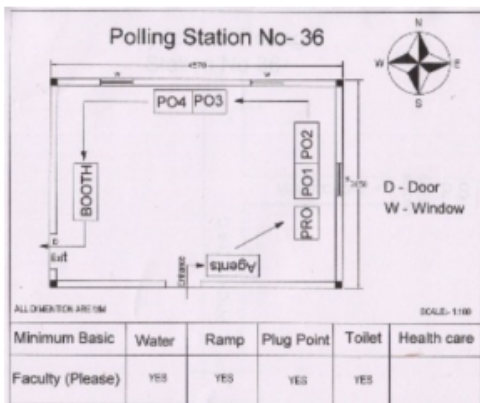

নির্বাচক নিবন্ধন আধিকারিকের স্বাক্ষর

Nazri Naksha

Google Map View

Polling Station Building Front View

Polling Station Front View

Cad View

Key MAP View

বিধানসভা নির্বাচনক্ষেত্রের নং, নাম : 292-হাঁসন  
ভাগ নং, নাম : 1-গ্রাম-মোস্তফাজাদা, (অংশ)