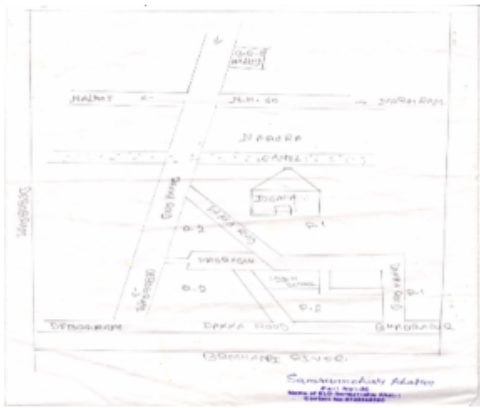

নির্বাচক নিবন্ধন আধিকারিকের স্বাক্ষর

Nazri Naksha

Google Map View

Polling Station Building Front View

Polling Station Front View

Cad View

Key MAP View

বিধানসভা নির্বাচনক্ষেত্রের নং, নাম : 292-হাঁসন  
ভাগ নং, নাম : 1-গ্রাম-মোস্তফাজাদা, (অংশ)