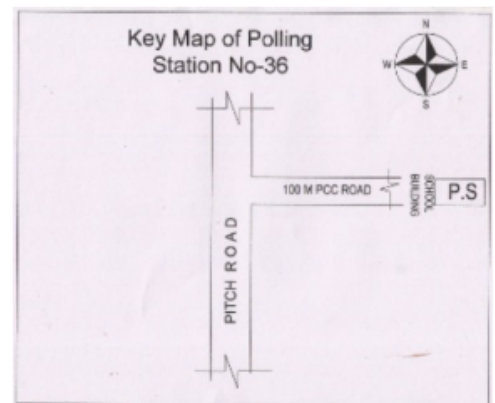

নির্বাচক নিবন্ধন আধিকারিকের স্বাক্ষর

Nazri Naksha

Google Map View

Polling Station Building Front View

Polling Station Front View

Cad View

Key MAP View

বিধানসভা নির্বাচনক্ষেত্রের নং, নাম : 292-হাঁসন  
ভাগ নং, নাম : 1-গ্রাম-মোস্তফাজাদা, (অংশ)