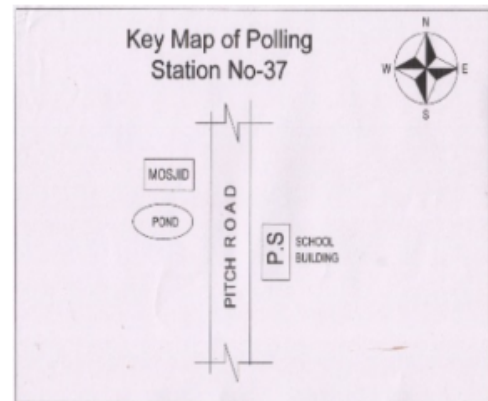

নির্বাচক নিবন্ধন আধিকারিকের স্বাক্ষর

Nazri Naksha

Google Map View

Polling Station Building Front View

Polling Station Front View

Cad View

Key MAP View

1 নাম : সামসুদোহা পিতার নাম: মাসুদ আলম বাড়ির নং : n0264 বয়স : 27 লিঙ্গ : পুরুষ	AAF1951664 ফটো উপলব্ধ	2 নাম : মেরাজুল সেখ পিতার নাম: মুকবুল সেখ বাড়ির নং : n0048 বয়স : 63 লিঙ্গ : পুরুষ	AAF2306900 ফটো উপলব্ধ	3 নাম : জুলেমা বিবি স্বামীর নাম: মজিবুর রহমান বাড়ির নং : n0073 বয়স : 43 লিঙ্গ : মহিলা	AAF0144915 ফটো উপলব্ধ
4 নাম : সাজ্জাদ সেখ পিতার নাম: আজিদ শেখ বাড়ির নং : n0144 বয়স : 80 লিঙ্গ : পুরুষ	AAF2306835 ফটো উপলব্ধ	5 নাম : মমতাজ বিবি স্বামীর নাম: মোজাম্মেল সেখ বাড়ির নং : n0144 বয়স : 45 লিঙ্গ : মহিলা	AAF2307908 ফটো উপলব্ধ	6 নাম : নায়েমুল হক পিতার নাম: রহমত সেখ বাড়ির নং : n0144 বয়স : 33 লিঙ্গ : পুরুষ	AAF1241595 ফটো উপলব্ধ
7 নাম : আরমান সেখ পিতার নাম: দেলাউর সেখ বাড়ির নং : এন0173 বয়স : 26 লিঙ্গ : পুরুষ	AAF2137180 ফটো উপলব্ধ	8 নাম : এলিনা বিবি স্বামীর নাম: মেরাজুল সেখ বাড়ির নং : n0048 বয়স : 60 লিঙ্গ : মহিলা	AAF2306892 ফটো উপলব্ধ	9 নাম : সমির সেখ পিতার নাম: মজিবুর সেখ বাড়ির নং : n0144 বয়স : 33 লিঙ্গ : পুরুষ	AAF1035856 ফটো উপলব্ধ
10 নাম : তোহিদুর মল্লিক পিতার নাম: হান্নান মল্লিক বাড়ির নং : n0119 বয়স : 49 লিঙ্গ : পুরুষ	AAF2308583 ফটো উপলব্ধ	11 নাম : সাইদুল সেখ পিতার নাম: গাফফার সেখ বাড়ির নং : n0121 বয়স : 45 লিঙ্গ : পুরুষ	AAF1371277 ফটো উপলব্ধ	12 নাম : রেমনা বিবি স্বামীর নাম: রহমত সেখ বাড়ির নং : n0141 বয়স : 60 লিঙ্গ : মহিলা	AAF2307296 ফটো উপলব্ধ
13 নাম : নসিমা বিবি স্বামীর নাম: মহঃ তমিজদ্দিন বাড়ির নং : n0008 বয়স : 45 লিঙ্গ : মহিলা	AAF2307346 ফটো উপলব্ধ	14 নাম : হাজেরা খাতুন স্বামীর নাম: নায়েমুল হক বাড়ির নং : n0141 বয়স : 29 লিঙ্গ : মহিলা	AAF1788462 ফটো উপলব্ধ	15 নাম : মহঃ তমিজদ্দিন পিতার নাম: আব্দুলহাই বাড়ির নং : n0008 বয়স : 51 লিঙ্গ : পুরুষ	WB/42/292/528137 ফটো উপলব্ধ
16 নাম : হাইদার আলী পিতার নাম: রিয়াজদ্দিন সেখ বাড়ির নং : n0103 বয়স : 38 লিঙ্গ : পুরুষ	MYH2659621 ফটো উপলব্ধ	17 নাম : ফাইজুদ্দিন সেখ পিতার নাম: সাইফুদ্দিন সেখ বাড়ির নং : n0084 বয়স : 35 লিঙ্গ : পুরুষ	AAF1677616 ফটো উপলব্ধ	18 নাম : মিলন সেখ পিতার নাম: মেরাজুল সেখ বাড়ির নং : n0048 বয়স : 37 লিঙ্গ : পুরুষ	AAF1034487 ফটো উপলব্ধ
19 নাম : মোবিনা বিবি স্বামীর নাম: সাদ্দাম মল্লিক বাড়ির নং : n0119 বয়স : 35 লিঙ্গ : মহিলা	AAF1241710 ফটো উপলব্ধ	20 নাম : সাদ্দাম মল্লিক পিতার নাম: হান্নান মল্লিক বাড়ির নং : n0119 বয়স : 36 লিঙ্গ : পুরুষ	AAF1241702 ফটো উপলব্ধ	21 নাম : রইসদ্দিন মল্লিক পিতার নাম: বদরোদ্দোজা মল্লিক বাড়ির নং : n0119 বয়স : 30 লিঙ্গ : পুরুষ	AAF1677467 ফটো উপলব্ধ
22 নাম : মোহাঃ রাইয়ান আলী পিতার নাম: মোহাঃ রমজান আলী বাড়ির নং : n0016 বয়স : 28 লিঙ্গ : পুরুষ	AAF1868199 ফটো উপলব্ধ	23 নাম : ফলমনি বিবি স্বামীর নাম: সাইদুল সেখ বাড়ির নং : n0121 বয়স : 34 লিঙ্গ : মহিলা	AAF1677871 ফটো উপলব্ধ	24 নাম : তাজকেরা বিবি স্বামীর নাম: গাফফার বাড়ির নং : n0121 বয়স : 72 লিঙ্গ : মহিলা	WB/42/292/528031 ফটো উপলব্ধ
25 নাম : সোনালী খাতুন(বিবি) স্বামীর নাম: হায়দার আলী বাড়ির নং : n0103 বয়স : 33 লিঙ্গ : মহিলা	AAF1677533 ফটো উপলব্ধ	26 নাম : সালেহাবেওয়া স্বামীর নাম: রিয়াজদ্দিন বাড়ির নং : n0103 বয়স : 70 লিঙ্গ : মহিলা	WB/42/292/528225 ফটো উপলব্ধ	27 নাম : আকরামুল সেখ পিতার নাম: রহমত সেখ বাড়ির নং : বিরোলাটোকী বয়স : 29 লিঙ্গ : পুরুষ	AAF1788454 ফটো উপলব্ধ
28 নাম : বাহাউল সেখ পিতার নাম: মুজাহার সেখ বাড়ির নং : n0092 বয়স : 33 লিঙ্গ : পুরুষ	AAF1567387 ফটো উপলব্ধ	29 নাম : বনিরুল সেখ পিতার নাম: মুজাহার সেখ বাড়ির নং : n0092 বয়স : 33 লিঙ্গ : পুরুষ	AAF1567379 ফটো উপলব্ধ	30 নাম : নায়েজবান বিবি স্বামীর নাম: মুজাহার বাড়ির নং : n0092 বয়স : 70 লিঙ্গ : মহিলা	WB/42/292/528089 ফটো উপলব্ধ