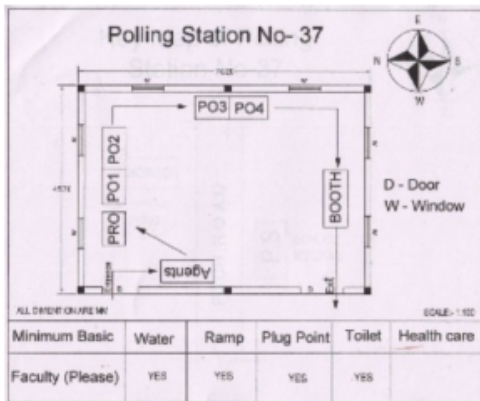

নির্বাচক নিবন্ধন আধিকারিকের স্বাক্ষর

Nazri Naksha

Google Map View

Polling Station Building Front View

Polling Station Front View

Cad View

Key MAP View

1 নাম : সামসুদোহা পিতার নাম: মাসুদ আলম বাড়ির নং : n0264 বয়স : 27 লিঙ্গ : পুরুষ	AAF1951664 ফটো উপলব্ধ	2 নাম : মেরাজুল সেখ পিতার নাম: মুকবুল সেখ বাড়ির নং : n0048 বয়স : 63 লিঙ্গ : পুরুষ	AAF2306900 ফটো উপলব্ধ	3 নাম : জুলেমা বিবি স্বামীর নাম: মজিবুর রহমান বাড়ির নং : n0073 বয়স : 43 লিঙ্গ : মহিলা	AAF0144915 ফটো উপলব্ধ
4 নাম : সাজ্জাদ সেখ পিতার নাম: আজিদ শেখ বাড়ির নং : n0144 বয়স : 80 লিঙ্গ : পুরুষ	AAF2306835 ফটো উপলব্ধ	5 নাম : মমতাজ বিবি স্বামীর নাম: মোজাম্মেল সেখ বাড়ির নং : n0144 বয়স : 45 লিঙ্গ : মহিলা	AAF2307908 ফটো উপলব্ধ	6 নাম : নায়েমুল হক পিতার নাম: রহমত সেখ বাড়ির নং : n0144 বয়স : 33 লিঙ্গ : পুরুষ	AAF1241595 ফটো উপলব্ধ
7 নাম : আরমান সেখ পিতার নাম: দেলাউর সেখ বাড়ির নং : এন0173 বয়স : 26 লিঙ্গ : পুরুষ	AAF2137180 ফটো উপলব্ধ	8 নাম : এলিনা বিবি স্বামীর নাম: মেরাজুল সেখ বাড়ির নং : n0048 বয়স : 60 লিঙ্গ : মহিলা	AAF2306892 ফটো উপলব্ধ	9 নাম : সমির সেখ পিতার নাম: মজিবুর সেখ বাড়ির নং : n0144 বয়স : 33 লিঙ্গ : পুরুষ	AAF1035856 ফটো উপলব্ধ
10 নাম : তোহিদুর মল্লিক পিতার নাম: হান্নান মল্লিক বাড়ির নং : n0119 বয়স : 49 লিঙ্গ : পুরুষ	AAF2308583 ফটো উপলব্ধ	11 নাম : সাইদুল সেখ পিতার নাম: গাফফার সেখ বাড়ির নং : n0121 বয়স : 45 লিঙ্গ : পুরুষ	AAF1371277 ফটো উপলব্ধ	12 নাম : রেমনা বিবি স্বামীর নাম: রহমত সেখ বাড়ির নং : n0141 বয়স : 60 লিঙ্গ : মহিলা	AAF2307296 ফটো উপলব্ধ
13 নাম : নসিমা বিবি স্বামীর নাম: মহঃ তমিজদ্দিন বাড়ির নং : n0008 বয়স : 45 লিঙ্গ : মহিলা	AAF2307346 ফটো উপলব্ধ	14 নাম : হাজেরা খাতুন স্বামীর নাম: নায়েমুল হক বাড়ির নং : n0141 বয়স : 29 লিঙ্গ : মহিলা	AAF1788462 ফটো উপলব্ধ	15 নাম : মহঃ তমিজদ্দিন পিতার নাম: আব্দুলহাই বাড়ির নং : n0008 বয়স : 51 লিঙ্গ : পুরুষ	WB/42/292/528137 ফটো উপলব্ধ
16 নাম : হাইদার আলী পিতার নাম: রিয়াজদ্দিন সেখ বাড়ির নং : n0103 বয়স : 38 লিঙ্গ : পুরুষ	MYH2659621 ফটো উপলব্ধ	17 নাম : ফাইজুদ্দিন সেখ পিতার নাম: সাইফুদ্দিন সেখ বাড়ির নং : n0084 বয়স : 35 লিঙ্গ : পুরুষ	AAF1677616 ফটো উপলব্ধ	18 নাম : মিলন সেখ পিতার নাম: মেরাজুল সেখ বাড়ির নং : n0048 বয়স : 37 লিঙ্গ : পুরুষ	AAF1034487 ফটো উপলব্ধ
19 নাম : মোবিনা বিবি স্বামীর নাম: সাদ্দাম মল্লিক বাড়ির নং : n0119 বয়স : 35 লিঙ্গ : মহিলা	AAF1241710 ফটো উপলব্ধ	20 নাম : সাদ্দাম মল্লিক পিতার নাম: হান্নান মল্লিক বাড়ির নং : n0119 বয়স : 36 লিঙ্গ : পুরুষ	AAF1241702 ফটো উপলব্ধ	21 নাম : রইসদ্দিন মল্লিক পিতার নাম: বদরোদ্দোজা মল্লিক বাড়ির নং : n0119 বয়স : 30 লিঙ্গ : পুরুষ	AAF1677467 ফটো উপলব্ধ
22 নাম : মোহাঃ রাইয়ান আলী পিতার নাম: মোহাঃ রমজান আলী বাড়ির নং : n0016 বয়স : 28 লিঙ্গ : পুরুষ	AAF1868199 ফটো উপলব্ধ	23 নাম : ফলমনি বিবি স্বামীর নাম: সাইদুল সেখ বাড়ির নং : n0121 বয়স : 34 লিঙ্গ : মহিলা	AAF1677871 ফটো উপলব্ধ	24 নাম : তাজকেরা বিবি স্বামীর নাম: গাফফার বাড়ির নং : n0121 বয়স : 72 লিঙ্গ : মহিলা	WB/42/292/528031 ফটো উপলব্ধ
25 নাম : সোনালী খাতুন(বিবি) স্বামীর নাম: হায়দার আলী বাড়ির নং : n0103 বয়স : 33 লিঙ্গ : মহিলা	AAF1677533 ফটো উপলব্ধ	26 নাম : সালেহাবেওয়া স্বামীর নাম: রিয়াজদ্দিন বাড়ির নং : n0103 বয়স : 70 লিঙ্গ : মহিলা	WB/42/292/528225 ফটো উপলব্ধ	27 নাম : আকরামুল সেখ পিতার নাম: রহমত সেখ বাড়ির নং : বিরোলাটোকী বয়স : 29 লিঙ্গ : পুরুষ	AAF1788454 ফটো উপলব্ধ
28 নাম : বাহাউল সেখ পিতার নাম: মুজাহার সেখ বাড়ির নং : n0092 বয়স : 33 লিঙ্গ : পুরুষ	AAF1567387 ফটো উপলব্ধ	29 নাম : বনিরুল সেখ পিতার নাম: মুজাহার সেখ বাড়ির নং : n0092 বয়স : 33 লিঙ্গ : পুরুষ	AAF1567379 ফটো উপলব্ধ	30 নাম : নায়েজবান বিবি স্বামীর নাম: মুজাহার বাড়ির নং : n0092 বয়স : 70 লিঙ্গ : মহিলা	WB/42/292/528089 ফটো উপলব্ধ