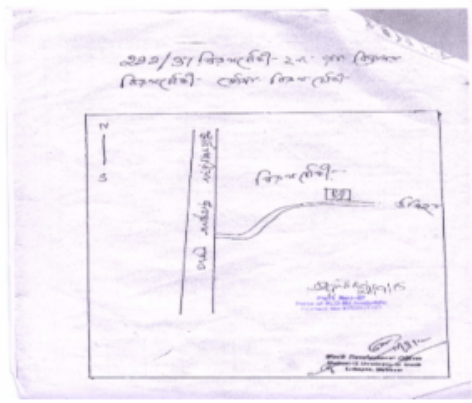

Nazri Naksha