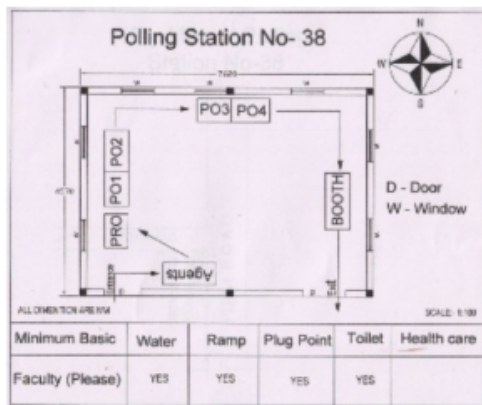

নির্বাচক নিবন্ধন আধিকারিকের স্বাক্ষর

Nazri Naksha

Google Map View

Polling Station Building Front View

Polling Station Front View

Cad View

Key MAP View

1 নাম : রুমেল্লা বিবি স্বামীর নাম: এজিবুর মল্লিক বাড়ির নং : n0128 বয়স : 45 লিঙ্গ : মহিলা	MYH2587608 ফটো উপলব্ধ	2 নাম : এজিবুর মল্লিক পিতার নাম: সাদেমান মল্লিক বাড়ির নং : n0128 বয়স : 50 লিঙ্গ : পুরুষ	AAF2204105 ফটো উপলব্ধ	3 নাম : চালেরা বিবি স্বামীর নাম: সামসুল সেখ বাড়ির নং : n0056 বয়স : 43 লিঙ্গ : মহিলা	AAF1463611 ফটো উপলব্ধ
4 নাম : সামসুল সেখ পিতার নাম: জমির উদ্দিন সেখ বাড়ির নং : n0056 বয়স : 36 লিঙ্গ : পুরুষ	MYH2943942 ফটো উপলব্ধ	5 নাম : খাদিজা বিবি স্বামীর নাম: রেজাউল সেখ বাড়ির নং : n0056 বয়স : 50 লিঙ্গ : মহিলা	MYH2586451 ফটো উপলব্ধ	6 নাম : খুদিমলেশা বিবি স্বামীর নাম: জমির উদ্দিন সেখ বাড়ির নং : n0056 বয়স : 58 লিঙ্গ : মহিলা	AAF2207066 ফটো উপলব্ধ
7 নাম : রসিদা খাতুন পিতার নাম: আলিবাস সেখ বাড়ির নং : n0056 বয়স : 42 লিঙ্গ : মহিলা	AAF1242742 ফটো উপলব্ধ	8 নাম : রেজাউল সেখ পিতার নাম: আলিবাস সেখ বাড়ির নং : n0056 বয়স : 56 লিঙ্গ : পুরুষ	AAF2202950 ফটো উপলব্ধ	9 নাম : জমিরউদ্দিন সেখ পিতার নাম: আলিবাস সেখ বাড়ির নং : n0056 বয়স : 62 লিঙ্গ : পুরুষ	AAF2207017 ফটো উপলব্ধ
10 নাম : নাজির সেখ পিতার নাম: মহঃ কুদ্দুস সেখ বাড়ির নং : n0065 বয়স : 33 লিঙ্গ : পুরুষ	AAF1678200 ফটো উপলব্ধ	11 নাম : হাসিনা বিবি স্বামীর নাম: ঈশা মহম্মদ বাড়ির নং : n0065 বয়স : 32 লিঙ্গ : মহিলা	AAF1678184 ফটো উপলব্ধ	12 নাম : ঈশা মহম্মদ পিতার নাম: মেসের সেখ বাড়ির নং : n0065 বয়স : 41 লিঙ্গ : পুরুষ	MYH2887107 ফটো উপলব্ধ
13 নাম : মাগফুরা বিবি স্বামীর নাম: ওসমান সেখ বাড়ির নং : n0065 বয়স : 36 লিঙ্গ : মহিলা	AAF1242593 ফটো উপলব্ধ	14 নাম : ওসমান সেখ পিতার নাম: মেসের সেখ বাড়ির নং : n0065 বয়স : 48 লিঙ্গ : পুরুষ	MYH2815900 ফটো উপলব্ধ	15 নাম : জলিনা বিবি স্বামীর নাম: এব্রাহিম সেখ বাড়ির নং : n0157 বয়স : 29 লিঙ্গ : মহিলা	AAF1868322 ফটো উপলব্ধ
16 নাম : এব্রাহিম সেখ পিতার নাম: মুনোরুদ্দিন সেখ বাড়ির নং : n0157 বয়স : 34 লিঙ্গ : পুরুষ	AAF1868314 ফটো উপলব্ধ	17 নাম : সফেদা খাতুন স্বামীর নাম: নাজির সেখ বাড়ির নং : n0081 বয়স : 48 লিঙ্গ : মহিলা	AAF1678275 ফটো উপলব্ধ	18 নাম : রেজিনা বিবি স্বামীর নাম: সেরাজুল হক বাড়ির নং : n0096 বয়স : 42 লিঙ্গ : মহিলা	MYH2887412 ফটো উপলব্ধ
19 নাম : মহঃ কামারুজ্জামান পিতার নাম: মহঃ বদিউজ্জামান বাড়ির নং : এন0089 বয়স : 33 লিঙ্গ : পুরুষ	AAF1371749 ফটো উপলব্ধ	20 নাম : তানজেরা বিবি মায়ের নাম: দেলপোষ বেওয়া বাড়ির নং : n0096 বয়স : 41 লিঙ্গ : মহিলা	AAF1242866 ফটো উপলব্ধ	21 নাম : সাদেকা বিবি স্বামীর নাম: আসরাফুল হক বাড়ির নং : n0096 বয়স : 43 লিঙ্গ : মহিলা	AAF1463785 ফটো উপলব্ধ
22 নাম : আসরাফুল হক পিতার নাম: আফজোল হক বাড়ির নং : n0096 বয়স : 50 লিঙ্গ : পুরুষ	MYH1540012 ফটো উপলব্ধ	23 নাম : জাম্মেহা খাতুন পিতার নাম: আবজোল সেখ বাড়ির নং : n0096 বয়স : 54 লিঙ্গ : মহিলা	AAF2202935 ফটো উপলব্ধ	24 নাম : টুম্পা খাতুন (বিবি) স্বামীর নাম: নোজিমুদ্দিন দফদার বাড়ির নং : n0094 বয়স : 30 লিঙ্গ : মহিলা	AAF1788660 ফটো উপলব্ধ
25 নাম : নেজিমুদ্দিন দফদার মায়ের নাম: ফতেমা বেওয়া বাড়ির নং : n0094 বয়স : 39 লিঙ্গ : পুরুষ	MYH2891059 ফটো উপলব্ধ	26 নাম : ফতেমা বেওয়া স্বামীর নাম: সামাদ বাড়ির নং : n0094 বয়স : 68 লিঙ্গ : মহিলা	WB/42/292/537195 ফটো উপলব্ধ	27 নাম : মহঃ বদিউজ্জামান পিতার নাম: রাহাতুল্লা দফদার বাড়ির নং : এন0089 বয়স : 59 লিঙ্গ : পুরুষ	AAF1463850 ফটো উপলব্ধ
28 নাম : নুরজাহান বিবি স্বামীর নাম: মোঃ জুলফিকার বাড়ির নং : n0091 বয়স : 40 লিঙ্গ : মহিলা	MYH2891117 ফটো উপলব্ধ	29 নাম : মহঃ জাকারিয়া সেখ পিতার নাম: হাফেজ সেখ বাড়ির নং : n0081 বয়স : 33 লিঙ্গ : পুরুষ	AAF1567973 ফটো উপলব্ধ	30 নাম : হাফেজা বিবি স্বামীর নাম: মহঃ বাসির আহমেদ বাড়ির নং : n0045 বয়স : 67 লিঙ্গ : মহিলা	MYH2587632 ফটো উপলব্ধ