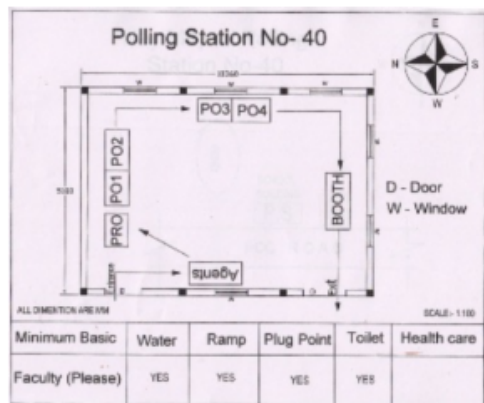

নির্বাচক নিবন্ধন আধিকারিকের স্বাক্ষর

Nazri Naksha

Google Map View

Polling Station Building Front View

Polling Station Front View

Cad View

Key MAP View

1 নাম : ফুলটুসি বিবি স্বামীর নাম: হাসমোত আলী বাড়ির নং : n0054 বয়স : 39 লিঙ্গ : মহিলা	MYH2660397 ফটো উপলব্ধ	2 নাম : হাসমোত আলী পিতার নাম: আবুল কলাম বাড়ির নং : n0054 বয়স : 39 লিঙ্গ : পুরুষ	AAF1242908 ফটো উপলব্ধ	3 নাম : রমজান সেখ পিতার নাম: আবুলকালাম সেখ বাড়ির নং : n0054 বয়স : 34 লিঙ্গ : পুরুষ	AAF1678572 ফটো উপলব্ধ
4 নাম : তাজমিরা বিবি স্বামীর নাম: রমজান সেখ বাড়ির নং : n0054 বয়স : 31 লিঙ্গ : মহিলা	AAF1678580 ফটো উপলব্ধ	5 নাম : রাহেমা বিবি স্বামীর নাম: ইমান সেখ বাড়ির নং : n0054 বয়স : 39 লিঙ্গ : মহিলা	MYH2660470 ফটো উপলব্ধ	6 নাম : হাসিবা বিবি স্বামীর নাম: আবুল কালাম বাড়ির নং : n0054 বয়স : 66 লিঙ্গ : মহিলা	AAF2290328 ফটো উপলব্ধ
7 নাম : জি.লেফ.। বিবি স্বামীর নাম: আবুল হাসান সেখ বাড়ির নং : n0050 বয়স : 39 লিঙ্গ : মহিলা	MYH2660249 ফটো উপলব্ধ	8 নাম : আবুল হাসান সেখ পিতার নাম: খোয়াজ সেখ বাড়ির নং : n0050 বয়স : 46 লিঙ্গ : পুরুষ	MYH2589596 ফটো উপলব্ধ	9 নাম : রেলিজা বিবি স্বামীর নাম: কদম রসুল বাড়ির নং : n0073 বয়স : 38 লিঙ্গ : মহিলা	AAF1243161 ফটো উপলব্ধ
10 নাম : মোমেনা বিবি স্বামীর নাম: আনজার আলী বাড়ির নং : n0059 বয়স : 28 লিঙ্গ : মহিলা	AAF1678622 ফটো উপলব্ধ	11 নাম : আজমা খাতুন স্বামীর নাম: আব্দুল আলিম বাড়ির নং : n0059 বয়স : 54 লিঙ্গ : মহিলা	AAF2287308 ফটো উপলব্ধ	12 নাম : নাসিমা বিবি স্বামীর নাম: হাজিবুর রহমান বাড়ির নং : n0067 বয়স : 41 লিঙ্গ : মহিলা	AAF1035302 ফটো উপলব্ধ
13 নাম : আইনুদ্দিন মল্লিক পিতার নাম: এসাহক মল্লিক বাড়ির নং : n0024 বয়স : 35 লিঙ্গ : পুরুষ	AAF1372010 ফটো উপলব্ধ	14 নাম : হালিমা বিবি স্বামীর নাম: নাকিমদ্দিন মল্লিক বাড়ির নং : n0024 বয়স : 35 লিঙ্গ : মহিলা	AAF1243252 ফটো উপলব্ধ	15 নাম : হাজরা বিবি স্বামীর নাম: আসফ.ারউদ্দিন মল্লিক বাড়ির নং : n0024 বয়স : 45 লিঙ্গ : মহিলা	AAF2290740 ফটো উপলব্ধ
16 নাম : নকিমদ্দিন মল্লিক পিতার নাম: এসাহক মল্লিক বাড়ির নং : n0024 বয়স : 36 লিঙ্গ : পুরুষ	MYH2819043 ফটো উপলব্ধ	17 নাম : সফে.দা বিবি স্বামীর নাম: মুরসালিম মল্লিক বাড়ির নং : n0017 বয়স : 41 লিঙ্গ : মহিলা	MYH1337450 ফটো উপলব্ধ	18 নাম : সায়েরা বিবি স্বামীর নাম: মহঃ আলাউদ্দিন মল্লিক বাড়ির নং : n0017 বয়স : 65 লিঙ্গ : মহিলা	AAF2289809 ফটো উপলব্ধ
19 নাম : রোসেনা বিবি স্বামীর নাম: মহঃ সামিরুল ইসলাম বাড়ির নং : n0014 বয়স : 51 লিঙ্গ : মহিলা	AAF2286896 ফটো উপলব্ধ	20 নাম : সাজেদা বিবি স্বামীর নাম: আমিরুল ইসলাম বাড়ির নং : n0014 বয়স : 55 লিঙ্গ : মহিলা	AAF2290534 ফটো উপলব্ধ	21 নাম : সামিরুল ইসলাম সেখ পিতার নাম: ফায়েজ বাড়ির নং : n0014 বয়স : 56 লিঙ্গ : পুরুষ	WB/42/292/531223 ফটো উপলব্ধ
22 নাম : আমিরুল ইসলাম পিতার নাম: ফায়েজ সেখ বাড়ির নং : n0014 বয়স : 61 লিঙ্গ : পুরুষ	AAF2290542 ফটো উপলব্ধ	23 নাম : আমিনুল ইসলাম পিতার নাম: আনিকুল ইসলাম বাড়ির নং : n0013 বয়স : 29 লিঙ্গ : পুরুষ	AAF1789288 ফটো উপলব্ধ	24 নাম : মমতাজ খাতুন স্বামীর নাম: মহঃ সাদিকুল ইসলাম বাড়ির নং : n0013 বয়স : 42 লিঙ্গ : মহিলা	MYH2588846 ফটো উপলব্ধ
25 নাম : মহঃ সাদিকুল ইসলাম পিতার নাম: সিদ্দিক সেখ বাড়ির নং : n0013 বয়স : 54 লিঙ্গ : পুরুষ	AAF2290971 ফটো উপলব্ধ	26 নাম : তোহিদা বিবি স্বামীর নাম: মহঃ মাসিরুদ্দিন বাড়ির নং : n0013 বয়স : 55 লিঙ্গ : মহিলা	AAF2290336 ফটো উপলব্ধ	27 নাম : শাহাজামাল সেখ পিতার নাম: এসরাইল সেখ বাড়ির নং : n0022 বয়স : 29 লিঙ্গ : পুরুষ	AAF1789023 ফটো উপলব্ধ
28 নাম : মহঃ নাসিরউদ্দিন পিতার নাম: গোলাম রসুল বাড়ির নং : n0168 বয়স : 43 লিঙ্গ : পুরুষ	MYH2589059 ফটো উপলব্ধ	29 নাম : সাহিদা খাতুন (বিবি) স্বামীর নাম: গোলাম রসুল বাড়ির নং : n0168 বয়স : 61 লিঙ্গ : মহিলা	WB/42/292/531036 ফটো উপলব্ধ	30 নাম : গোলাম রসুল পিতার নাম: জেক্বাস মণ্ডল বাড়ির নং : n0168 বয়স : 71 লিঙ্গ : পুরুষ	WB/42/292/531651 ফটো উপলব্ধ