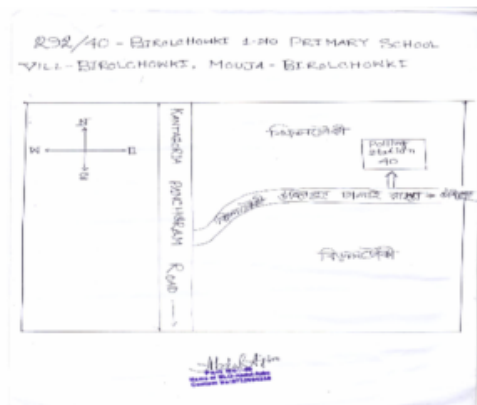

Nazri Naksha