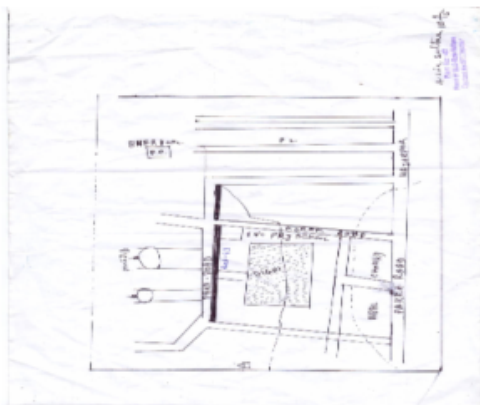

নির্বাচক নিবন্ধন আধিকারিকের স্বাক্ষর

Nazri Naksha

Google Map View

Polling Station Building Front View

Polling Station Front View

Cad View

Key MAP View

বিধানসভা নির্বাচনক্ষেত্রের নং, নাম : 292-হাঁসন
ভাগ নং, নাম : 1-ভগলদীঘি(অংশ),