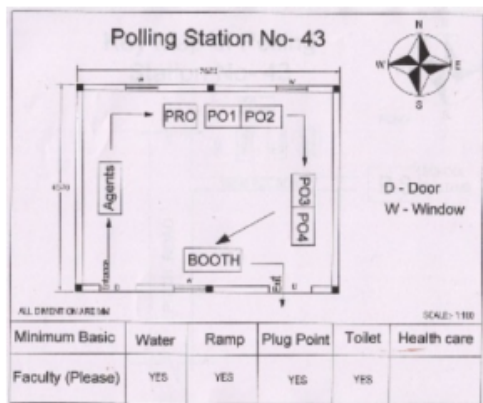

নির্বাচক নিবন্ধন আধিকারিকের স্বাক্ষর

Nazri Naksha

Google Map View

Polling Station Building Front View

Polling Station Front View

Cad View

Key MAP View

বিধানসভা নির্বাচনক্ষেত্রের নং, নাম : 292-হাঁসন
ভাগ নং, নাম : 1-ভগলদীঘি(অংশ),