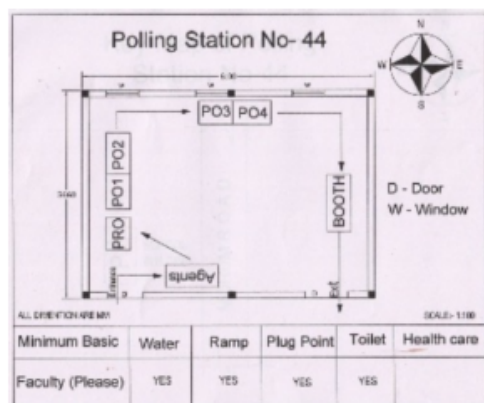

নির্বাচক নিবন্ধন আধিকারিকের স্বাক্ষর

Nazri Naksha

Google Map View

Polling Station Building Front View

Polling Station Front View

Cad View

Key MAP View

1 নাম : করিম সেখ পিতার নাম: আব্দুর রহিম বাড়ির নং : n0017 বয়স : 38 লিঙ্গ : পুরুষ	AAF1246644 ফটো উপলব্ধ	2 নাম : এব্রাহিম সেখ পিতার নাম: আব্দুর রহিম বাড়ির নং : n0017 বয়স : 41 লিঙ্গ : পুরুষ	MYH2591261 ফটো উপলব্ধ	3 নাম : আব্দুর রহিম পিতার নাম: নিরাস হাজী বাড়ির নং : n0017 বয়স : 64 লিঙ্গ : পুরুষ	WB/42/292/540185 ফটো উপলব্ধ
4 নাম : খালেদ সেখ পিতার নাম: আব্দুর রহমান বাড়ির নং : n0015 বয়স : 53 লিঙ্গ : পুরুষ	WB/42/292/540623 ফটো উপলব্ধ	5 নাম : রেহেনা খাতুন স্বামীর নাম: করিম সেখ বাড়ির নং : n0017 বয়স : 35 লিঙ্গ : মহিলা	AAF1246248 ফটো উপলব্ধ	6 নাম : আব্দুর পিতার নাম: ফিরোজ হোসেন বাড়ির নং : n0200 বয়স : 65 লিঙ্গ : পুরুষ	AAF2217339 ফটো উপলব্ধ
7 নাম : মাইনুজেরা বেগম স্বামীর নাম: গোলাম মহিউদ্দিন বাড়ির নং : n0193 বয়স : 47 লিঙ্গ : মহিলা	MYH2591329 ফটো উপলব্ধ	8 নাম : সমিরউদ্দিন সেখ পিতার নাম: একতার সেখ বাড়ির নং : n0193 বয়স : 48 লিঙ্গ : পুরুষ	AAF2938579 ফটো উপলব্ধ	9 নাম : মাইনুল সেখ পিতার নাম: একতার সেখ বাড়ির নং : n0193 বয়স : 45 লিঙ্গ : পুরুষ	MYH2661502 ফটো উপলব্ধ
10 নাম : রবিউল আলম পিতার নাম: মুকুল সেখ বাড়ির নং : n0158 বয়স : 32 লিঙ্গ : পুরুষ	AAF1571215 ফটো উপলব্ধ	11 নাম : রেবিনা বিবি স্বামীর নাম: মুকুল সেখ বাড়ির নং : n0158 বয়স : 50 লিঙ্গ : মহিলা	WB/42/292/540527 ফটো উপলব্ধ	12 নাম : মমেনা বিবি স্বামীর নাম: তাসের আলী বাড়ির নং : n0158 বয়স : 69 লিঙ্গ : মহিলা	AAF2980746 ফটো উপলব্ধ
13 নাম : মবিনা বিবি স্বামীর নাম: আব্দুর রহমান বাড়ির নং : n0193 বয়স : 47 লিঙ্গ : মহিলা	AAF1571280 ফটো উপলব্ধ	14 নাম : মহম্মদ ইয়াসিন আলী পিতার নাম: সানুয়ার আলী বাড়ির নং : n0101 বয়স : 40 লিঙ্গ : পুরুষ	AAF0176602 ফটো উপলব্ধ	15 নাম : বাবুর আলী পিতার নাম: আলিরেজা সেখ বাড়ির নং : n0257 বয়স : 32 লিঙ্গ : পুরুষ	AAF1571223 ফটো উপলব্ধ
16 নাম : সোনাভান বিবি স্বামীর নাম: সাবির আলি বাড়ির নং : n0257 বয়স : 30 লিঙ্গ : মহিলা	AAF1790989 ফটো উপলব্ধ	17 নাম : মনোয়ারা বিবি স্বামীর নাম: আলি রেজা বাড়ির নং : n0257 বয়স : 53 লিঙ্গ : মহিলা	AAF2215697 ফটো উপলব্ধ	18 নাম : হাবিবা খাতুন স্বামীর নাম: জোসিম সেখ বাড়ির নং : n0193 বয়স : 38 লিঙ্গ : মহিলা	MYH2888519 ফটো উপলব্ধ
19 নাম : সাবির আলি পিতার নাম: আলি রেজা বাড়ির নং : n0257 বয়স : 35 লিঙ্গ : পুরুষ	AAF1467380 ফটো উপলব্ধ	20 নাম : হাবিবুর রহমান পিতার নাম: মোকবুল হোসেন বাড়ির নং : n0226 বয়স : 49 লিঙ্গ : পুরুষ	WB/42/292/540614 ফটো উপলব্ধ	21 নাম : সাইরা বিবি স্বামীর নাম: মাইনুল হক বাড়ির নং : n0060 বয়স : 36 লিঙ্গ : মহিলা	AAF1246289 ফটো উপলব্ধ
22 নাম : মাইনুল হক পিতার নাম: আতাহার হোসেন বাড়ির নং : n0060 বয়স : 42 লিঙ্গ : পুরুষ	MYH2591162 ফটো উপলব্ধ	23 নাম : হাসনেবানু বিবি স্বামীর নাম: আতাহার হোসেন বাড়ির নং : n0060 বয়স : 66 লিঙ্গ : মহিলা	MYH0937417 ফটো উপলব্ধ	24 নাম : আনসারিয়া বিবি স্বামীর নাম: খলিল বাড়ির নং : n0018 বয়স : 86 লিঙ্গ : মহিলা	WB/42/292/540365 ফটো উপলব্ধ
25 নাম : রূপসেনারা বিবি স্বামীর নাম: আব্দুল হামিদ বাড়ির নং : n0023 বয়স : 42 লিঙ্গ : মহিলা	MYH2888352 ফটো উপলব্ধ	26 নাম : আব্দুল হামিদ পিতার নাম: মহ বজলে করিম বাড়ির নং : n0023 বয়স : 43 লিঙ্গ : পুরুষ	MYH2888345 ফটো উপলব্ধ	27 নাম : সেরিনা খাতুন পিতার নাম: আবুল খায়ের সেখ বাড়ির নং : n0223 বয়স : 37 লিঙ্গ : মহিলা	AAF1245240 ফটো উপলব্ধ
28 নাম : আব্দুল বাসির পিতার নাম: আব্দুর রউফ বাড়ির নং : n0116 বয়স : 58 লিঙ্গ : পুরুষ	AAF2219038 ফটো উপলব্ধ	29 নাম : সুনীত মাল পিতার নাম: বিশ্বনাথ মাল বাড়ির নং : n0141 বয়স : 36 লিঙ্গ : পুরুষ	AAF1036250 ফটো উপলব্ধ	30 নাম : নয়নতি মাল স্বামীর নাম: সুনীত মাল বাড়ির নং : n0141 বয়স : 35 লিঙ্গ : মহিলা	AAF1036268 ফটো উপলব্ধ