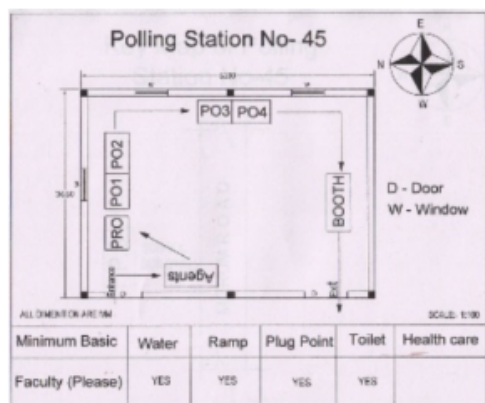

নির্বাচক নিবন্ধন আধিকারিকের স্বাক্ষর

Nazri Naksha

Google Map View

Polling Station Building Front View

Polling Station Front View

Cad View

Key MAP View

1	AAF2219731	ফটো উপলব্ধ	2	AAF1246677	ফটো উপলব্ধ	3	AAF1036284	ফটো উপলব্ধ
নাম : রমেনা বিবি স্বামীর নাম: মহঃ গিয়াসউদ্দিন বাড়ির নং : n0163 বয়স : 60 লিঙ্গ : মহিলা			নাম : রাফিকুল হক পিতার নাম: রেজামিন সেখ বাড়ির নং : n0174 বয়স : 38 লিঙ্গ : পুরুষ			নাম : বানু বিবি স্বামীর নাম: রবিউল সেখ বাড়ির নং : n0167 বয়স : 35 লিঙ্গ : মহিলা		
4	AAF1036276	ফটো উপলব্ধ	5	MYH2820793	ফটো উপলব্ধ	6	MYH2944916	ফটো উপলব্ধ
নাম : রবিউল সেখ পিতার নাম: মিকচাঁদ সেখ বাড়ির নং : n0167 বয়স : 36 লিঙ্গ : পুরুষ			নাম : মাসিরা বিবি স্বামীর নাম: মিকচাঁদ সেখ বাড়ির নং : n0167 বয়স : 63 লিঙ্গ : মহিলা			নাম : সাবিনা খাতুন স্বামীর নাম: কামাল হাসান বাড়ির নং : n0163 বয়স : 36 লিঙ্গ : মহিলা		
7	AAF1246776	ফটো উপলব্ধ	8	AAF3051745	ফটো উপলব্ধ	9	AAF1791334	ফটো উপলব্ধ
নাম : আব্দুল মালেক পিতার নাম: আবুতাহের বাড়ির নং : n0121 বয়স : 35 লিঙ্গ : পুরুষ			নাম : নারগিসা বিবি স্বামীর নাম: আবুতাহের বাড়ির নং : n0121 বয়স : 57 লিঙ্গ : মহিলা			নাম : আব্দুস সালেক পিতার নাম: আবু তাহের বাড়ির নং : n0121 বয়স : 29 লিঙ্গ : পুরুষ		
10	AAF1680701	ফটো উপলব্ধ	11	MYH1335942	ফটো উপলব্ধ	12	AAF2220630	ফটো উপলব্ধ
নাম : আব্দুল খালেক পিতার নাম: আবু তাহের বাড়ির নং : n0121 বয়স : 30 লিঙ্গ : পুরুষ			নাম : আবু তাহের পিতার নাম: বুধুজান সেখ বাড়ির নং : n0121 বয়স : 58 লিঙ্গ : পুরুষ			নাম : আওলিয়া বিবি স্বামীর নাম: নেজামুদ্দিন সেখ বাড়ির নং : n0117 বয়স : 51 লিঙ্গ : মহিলা		
13	AAF2218402	ফটো উপলব্ধ	14	MYH2888956	ফটো উপলব্ধ	15	AAF2222917	ফটো উপলব্ধ
নাম : আপেল সেখ পিতার নাম: বানীএসরাইল বাড়ির নং : n0117 বয়স : 61 লিঙ্গ : পুরুষ			নাম : নুরতাজ বেগম স্বামীর নাম: কুদরতএ খোদা বাড়ির নং : n0062 বয়স : 48 লিঙ্গ : মহিলা			নাম : সেলিমা বিবি স্বামীর নাম: মনিরুজ্জামান বাড়ির নং : n0062 বয়স : 47 লিঙ্গ : মহিলা		
16	AAF1246198	ফটো উপলব্ধ	17	WB/42/292/543249	ফটো উপলব্ধ	18	MYH2662492	ফটো উপলব্ধ
নাম : হাসিবুল ইসলাম পিতার নাম: মনিরুজ্জামান বাড়ির নং : n0062 বয়স : 35 লিঙ্গ : পুরুষ			নাম : সব্বিবা বিবি স্বামীর নাম: আঃ খোদাবক্স বাড়ির নং : n0058 বয়স : 58 লিঙ্গ : মহিলা			নাম : হাবিবুর রহমান পিতার নাম: দাউদ আলী বাড়ির নং : n0049 বয়স : 39 লিঙ্গ : পুরুষ		
19	AAF1246735	ফটো উপলব্ধ	20	AAF1246685	ফটো উপলব্ধ	21	WB/42/292/543176	ফটো উপলব্ধ
নাম : সেবিনা বিবি স্বামীর নাম: এমামুল হক বাড়ির নং : n0049 বয়স : 59 লিঙ্গ : মহিলা			নাম : এমামুল হক পিতার নাম: আব্দুর রফিক বাড়ির নং : n0049 বয়স : 67 লিঙ্গ : পুরুষ			নাম : আনোয়ারা বিবি স্বামীর নাম: আঃ রফিক বাড়ির নং : n0049 বয়স : 76 লিঙ্গ : মহিলা		
22	AAF1036565	ফটো উপলব্ধ	23	MYH2267524	ফটো উপলব্ধ	24	AAF1571702	ফটো উপলব্ধ
নাম : রাকিদা বেগম স্বামীর নাম: মিলটন সেখ বাড়ির নং : n0047 বয়স : 36 লিঙ্গ : মহিলা			নাম : সাহিদা বিবি স্বামীর নাম: মহঃ রিয়াজুদ্দিন আলি বাড়ির নং : n0036 বয়স : 51 লিঙ্গ : মহিলা			নাম : বিল্টু সেখ পিতার নাম: আব্দুল্লাহ সেখ বাড়ির নং : n0089 বয়স : 31 লিঙ্গ : পুরুষ		
25	AAF1571843	ফটো উপলব্ধ	26	WB/42/292/543476	ফটো উপলব্ধ	27	AAF2222461	ফটো উপলব্ধ
নাম : কাবির সেখ পিতার নাম: আব্দুল্লা সেখ বাড়ির নং : n0089 বয়স : 32 লিঙ্গ : পুরুষ			নাম : আয়েসা সিদ্দিকা বিবি স্বামীর নাম: মহঃ আবদুল্লা বাড়ির নং : n0089 বয়স : 55 লিঙ্গ : মহিলা			নাম : আব্দুল্লা সেখ পিতার নাম: আনশার সেখ বাড়ির নং : n0089 বয়স : 53 লিঙ্গ : পুরুষ		
28	MYH1335827	ফটো উপলব্ধ	29	AAF1680784	ফটো উপলব্ধ	30	AAF1572080	ফটো উপলব্ধ
নাম : ফিরোজা বিবি স্বামীর নাম: সামিরুল হক বাড়ির নং : n0088 বয়স : 59 লিঙ্গ : মহিলা			নাম : বিটেন পিতার নাম: আলমচাঁদ বাড়ির নং : n0078 বয়স : 30 লিঙ্গ : পুরুষ			নাম : ফিরোজা খাতুন স্বামীর নাম: রবেল সেখ বাড়ির নং : n0082 বয়স : 31 লিঙ্গ : মহিলা		