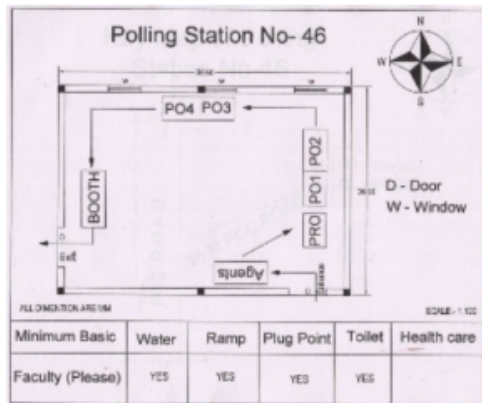

নির্বাচক নিবন্ধন আধিকারিকের স্বাক্ষর

Nazri Naksha

Google Map View

Polling Station Building Front View

Polling Station Front View

Cad View

Key MAP View

1 নাম : জানকি মাল মায়ের নাম : সিমন্তি মাল বাড়ির নং : n0073 বয়স : 46 লিঙ্গ : মহিলা	MYH2594299	ফটো উপলব্ধ	2 নাম : মানব মাল পিতার নাম : রাজু মাল বাড়ির নং : n0073 বয়স : 31 লিঙ্গ : পুরুষ	AAF1572452	ফটো উপলব্ধ	3 নাম : প্রনব মাল পিতার নাম : রাজু মাল বাড়ির নং : n0073 বয়স : 33 লিঙ্গ : পুরুষ	AAF1467463	ফটো উপলব্ধ
4 নাম : রাজু মাল পিতার নাম : ভরত মাল বাড়ির নং : n0073 বয়স : 48 লিঙ্গ : পুরুষ	MYH2594281	ফটো উপলব্ধ	5 নাম : বুনা মাল স্বামীর নাম : ভীম মাল বাড়ির নং : n0073 বয়স : 51 লিঙ্গ : মহিলা	WB/42/292/546174	ফটো উপলব্ধ	6 নাম : ভীম মাল পিতার নাম : ভরত মাল বাড়ির নং : n0073 বয়স : 53 লিঙ্গ : পুরুষ	WB/42/292/546263	ফটো উপলব্ধ
7 নাম : কানন মাল স্বামীর নাম : ভরত মাল বাড়ির নং : n0073 বয়স : 67 লিঙ্গ : মহিলা	AAF1037134	ফটো উপলব্ধ	8 নাম : বিজয়া ভাস্কর স্বামীর নাম : হরিপদ ভাস্কর বাড়ির নং : n0046 বয়স : 80 লিঙ্গ : মহিলা	AAF2286664	ফটো উপলব্ধ	9 নাম : বকুল ভাস্কর পিতার নাম : হরিপদ ভাস্কর বাড়ির নং : n0046 বয়স : 85 লিঙ্গ : পুরুষ	AAF2286656	ফটো উপলব্ধ
10 নাম : হাবল মাল মায়ের নাম : সৌভাগ্য মাল বাড়ির নং : n0033 বয়স : 38 লিঙ্গ : পুরুষ	MYH2889004	ফটো উপলব্ধ	11 নাম : রাখী মাল স্বামীর নাম : হাবল মাল বাড়ির নং : n0033 বয়স : 31 লিঙ্গ : মহিলা	AAF1681444	ফটো উপলব্ধ	12 নাম : রতন মহলদার পিতার নাম : দুল মহলদার বাড়ির নং : n0116 বয়স : 63 লিঙ্গ : পুরুষ	AAF2286276	ফটো উপলব্ধ
13 নাম : বিশাখা মহলদার স্বামীর নাম : রতন মহলদার বাড়ির নং : n0116 বয়স : 59 লিঙ্গ : মহিলা	AAF2286292	ফটো উপলব্ধ	14 নাম : পার্থ মহলদার পিতার নাম : রতন মহলদার বাড়ির নং : n0116 বয়স : 34 লিঙ্গ : পুরুষ	AAF1247006	ফটো উপলব্ধ	15 নাম : নমিতা মাল স্বামীর নাম : প্রনব মাল বাড়ির নং : n0073 বয়স : 29 লিঙ্গ : মহিলা	AAF1871359	ফটো উপলব্ধ
16 নাম : রূপালী মাল স্বামীর নাম : প্রদীপকুমার মাল বাড়ির নং : n0141 বয়স : 53 লিঙ্গ : মহিলা	AAF2286185	ফটো উপলব্ধ	17 নাম : শ্যামলী কোনাই স্বামীর নাম : পবন কোনাই বাড়ির নং : n0011 বয়স : 31 লিঙ্গ : মহিলা	AAF1871375	ফটো উপলব্ধ	18 নাম : গীতা কোনাই স্বামীর নাম : কার্তিক কোনাই বাড়ির নং : n0013 বয়স : 38 লিঙ্গ : মহিলা	AAF1936418	ফটো উপলব্ধ
19 নাম : জয়ন্তি কোনাই স্বামীর নাম : রঞ্জন কোনাই বাড়ির নং : n0010 বয়স : 35 লিঙ্গ : মহিলা	AAF1871235	ফটো উপলব্ধ	20 নাম : সুদীপ্ত কোনাই পিতার নাম : নিরঞ্জন কোনাই বাড়ির নং : এন0121 বয়স : 21 লিঙ্গ : পুরুষ	AAF2866440	ফটো উপলব্ধ	21 নাম : রুমা কোনাই স্বামীর নাম : সর্বেশ্বর কোনাই বাড়ির নং : এন0153 বয়স : 21 লিঙ্গ : মহিলা	AAF2911097	ফটো উপলব্ধ
22 নাম : রিতা কোনাই স্বামীর নাম : বিশ্বনাথ কোনাই বাড়ির নং : n0066 বয়স : 34 লিঙ্গ : মহিলা	AAF1247220	ফটো উপলব্ধ	23 নাম : রাজেশ কোনাই পিতার নাম : হাবোল কোনাই বাড়ির নং : n0152 বয়স : 27 লিঙ্গ : পুরুষ	AAF1954148	ফটো উপলব্ধ	24 নাম : সর্বেশ্বর কোনাই পিতার নাম : কার্তিক কোনাই বাড়ির নং : n0153 বয়স : 27 লিঙ্গ : পুরুষ	AAF1954155	ফটো উপলব্ধ
25 নাম : সাগর কোনাই পিতার নাম : জহরলাল কোনাই বাড়ির নং : নিউ বয়স : 23 লিঙ্গ : পুরুষ	AAF2764199	ফটো উপলব্ধ	26 নাম : চম্পক কোনাই পিতার নাম : জয়দেব কোনাই বাড়ির নং : নিউ বয়স : 23 লিঙ্গ : পুরুষ	AAF2764215	ফটো উপলব্ধ	27 নাম : ঈশ্বর কোনাই পিতার নাম : কার্তিক কোনাই বাড়ির নং : নিউ বয়স : 23 লিঙ্গ : পুরুষ	AAF2764207	ফটো উপলব্ধ
28 নাম : দীপক কোনাই পিতার নাম : বিশ্বনাথ কোনাই বাড়ির নং : নবগ্রাম বয়স : 21 লিঙ্গ : পুরুষ	AAF2866499	ফটো উপলব্ধ	29 নাম : গীতারানী কোনাই স্বামীর নাম : টগর কোনাই বাড়ির নং : n0117 বয়স : 67 লিঙ্গ : মহিলা	WB/42/292/546031	ফটো উপলব্ধ	30 নাম : ফুলু কোনাই স্বামীর নাম : তারাপদ কোনাই বাড়ির নং : n0011 বয়স : 63 লিঙ্গ : মহিলা	AAF2286201	ফটো উপলব্ধ