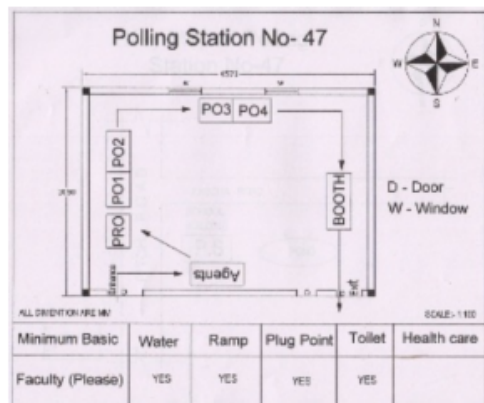

নির্বাচক নিবন্ধন আধিকারিকের স্বাক্ষর

Nazri Naksha

Google Map View

Polling Station Building Front View

Polling Station Front View

Cad View

Key MAP View

বিধানসভা নির্বাচনকেন্দ্রের নং, নাম : 292-হাঁসন
ভাগ নং, নাম : 1-গ্রাম-কাঁটাগড়িয়া (অংশ)