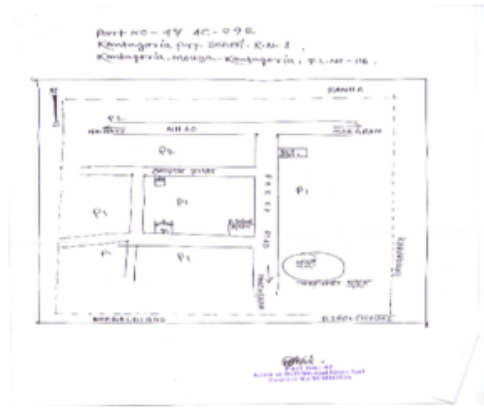

নির্বাচক নিবন্ধন আধিকারিকের স্বাক্ষর

Nazri Naksha

Google Map View

Polling Station Building Front View

Polling Station Front View

Cad View

Key MAP View

বিধানসভা নির্বাচনকেন্দ্রের নং, নাম : 292-হাঁসন
ভাগ নং, নাম : 1-গ্রাম-কাঁটাগড়িয়া (অংশ)