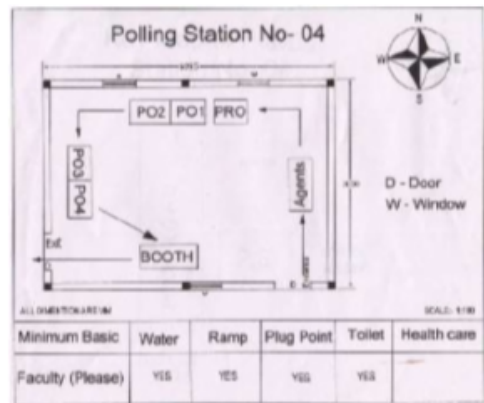

নির্বাচক নিবন্ধন আধিকারিকের স্বাক্ষর

Nazri Naksha

Google Map View

Polling Station Building Front View

Polling Station Front View

Cad View

Key MAP View

1	AAF2915411	ফটো উপলব্ধ	2	WB/42/293/405213	ফটো উপলব্ধ	3	AAF1354679	ফটো উপলব্ধ
নাম : সাদরিয়া আলি পিতার নাম: মুরসেদ সেখ বাড়ির নং : n0107 বয়স : 56 লিঙ্গ : পুরুষ			নাম : রওসুনারা বিবি স্বামীর নাম: সাদরীয়া আলী বাড়ির নং : n0107 বয়স : 49 লিঙ্গ : মহিলা			নাম : আদুরী বিবি স্বামীর নাম: কিররিয়া আলী বাড়ির নং : n0107 বয়স : 33 লিঙ্গ : মহিলা		
4	WB/42/293/405181	ফটো উপলব্ধ	5	AAF2243970	ফটো উপলব্ধ	6	AAF1354323	ফটো উপলব্ধ
নাম : মর্জিয়াতুন বিবি স্বামীর নাম: ফুলবাহার সেখ বাড়ির নং : n0105 বয়স : 75 লিঙ্গ : মহিলা			নাম : মইদ সেখ পিতার নাম: নাসের সেখ বাড়ির নং : n0106 বয়স : 59 লিঙ্গ : পুরুষ			নাম : কুরবান সেখ পিতার নাম: মইদ সেখ বাড়ির নং : n0106 বয়স : 37 লিঙ্গ : মহিলা		
7	AAF1223312	ফটো উপলব্ধ	8	AAF2244010	ফটো উপলব্ধ	9	AAF0016493	ফটো উপলব্ধ
নাম : হাসনে বিবি স্বামীর নাম: কুরবান সেখ বাড়ির নং : n0106 বয়স : 36 লিঙ্গ : মহিলা			নাম : রসোবা বিবি স্বামীর নাম: মইদ সেখ বাড়ির নং : n0106 বয়স : 54 লিঙ্গ : মহিলা			নাম : আসাদুল হুদা পিতার নাম: করিম সেখ বাড়ির নং : n0108 বয়স : 38 লিঙ্গ : পুরুষ		
10	AAF1222462	ফটো উপলব্ধ	11	AAF1222371	ফটো উপলব্ধ	12	WB/42/293/405313	ফটো উপলব্ধ
নাম : আবদুল মুক্কেম পিতার নাম: করিম সেখ বাড়ির নং : n0108 বয়স : 35 লিঙ্গ : মহিলা			নাম : নাজিনা বিবি স্বামীর নাম: আব্দুল সেখ বাড়ির নং : n0108 বয়স : 35 লিঙ্গ : মহিলা			নাম : ওজেষাতুন বেওয়া স্বামীর নাম: তৈফর আলী বাড়ির নং : n0113 বয়স : 75 লিঙ্গ : মহিলা		
13	AAF1354505	ফটো উপলব্ধ	14	AAF1223403	ফটো উপলব্ধ	15	AAF1662394	ফটো উপলব্ধ
নাম : উরফা বিবি স্বামীর নাম: এমাজদ্দিন সেখ বাড়ির নং : n0113 বয়স : 49 লিঙ্গ : মহিলা			নাম : রাবিয়া বিবি স্বামীর নাম: আবুল হাসান বাড়ির নং : n0113 বয়স : 33 লিঙ্গ : মহিলা			নাম : মিজানুর পিতার নাম: ফুরাহাদ বাড়ির নং : n0113 বয়স : 33 লিঙ্গ : পুরুষ		
16	AAF1354570	ফটো উপলব্ধ	17	AAF3053352	ফটো উপলব্ধ	18	JDW2197861	ফটো উপলব্ধ
নাম : আবুল হাসান পিতার নাম: ফুরাহাদ সেখ বাড়ির নং : n0113 বয়স : 34 লিঙ্গ : পুরুষ			নাম : রাফিকুল সেখ পিতার নাম: সের আলী সেখ বাড়ির নং : n0115 বয়স : 55 লিঙ্গ : পুরুষ			নাম : রবেকুল সেখ পিতার নাম: সের আলি সেখ বাড়ির নং : n0115 বয়স : 41 লিঙ্গ : পুরুষ		
19	JDW2552016	ফটো উপলব্ধ	20	AAF1552157	ফটো উপলব্ধ	21	WB/42/293/405171	ফটো উপলব্ধ
নাম : সাদেকুল সেখ পিতার নাম: সেরালী সেখ বাড়ির নং : n0115 বয়স : 40 লিঙ্গ : পুরুষ			নাম : আমিরা খাতুন স্বামীর নাম: সাদেকুল সেখ বাড়ির নং : n0115 বয়স : 33 লিঙ্গ : মহিলা			নাম : সাবোতুন বেওয়া স্বামীর নাম: কাইমদ্দিন সেখ বাড়ির নং : n0123 বয়স : 90 লিঙ্গ : মহিলা		
22	WB/42/293/405018	ফটো উপলব্ধ	23	WB/42/293/405241	ফটো উপলব্ধ	24	AAF0012070	ফটো উপলব্ধ
নাম : জাম্গোর বিবি স্বামীর নাম: মুস্তাকিম সেখ বাড়ির নং : n0123 বয়স : 58 লিঙ্গ : মহিলা			নাম : সুরমাতুন বেওয়া স্বামীর নাম: তুজির সেখ বাড়ির নং : n0123 বয়স : 64 লিঙ্গ : মহিলা			নাম : কামারুল সেখ মায়ের নাম: সুরমাতুন বেওয়া বাড়ির নং : n0123 বয়স : 39 লিঙ্গ : পুরুষ		
25	AAF1223023	ফটো উপলব্ধ	26	AAF1552777	ফটো উপলব্ধ	27	AAF1223205	ফটো উপলব্ধ
নাম : সেবিনা বিবি স্বামীর নাম: জামেরুল সেখ বাড়ির নং : n0123 বয়স : 36 লিঙ্গ : মহিলা			নাম : মানজারুল সেখ মায়ের নাম: সুরমাতুন বেওয়া বাড়ির নং : n0123 বয়স : 32 লিঙ্গ : পুরুষ			নাম : আক্তারুল সেখ পিতার নাম: তুজির সেখ বাড়ির নং : n0123 বয়স : 37 লিঙ্গ : পুরুষ		
28	AAF1662469	ফটো উপলব্ধ	29	JDW2335099	ফটো উপলব্ধ	30	JDW2334852	ফটো উপলব্ধ
নাম : সেরিনা বিবি স্বামীর নাম: আক্তারুল বাড়ির নং : n0123 বয়স : 30 লিঙ্গ : মহিলা			নাম : গোলা আদেজ বিবি স্বামীর নাম: খায়রুল সেখ বাড়ির নং : n0123 বয়স : 39 লিঙ্গ : মহিলা			নাম : মারজুয়া বিবি স্বামীর নাম: কামারুল সেখ বাড়ির নং : n0123 বয়স : 39 লিঙ্গ : মহিলা		