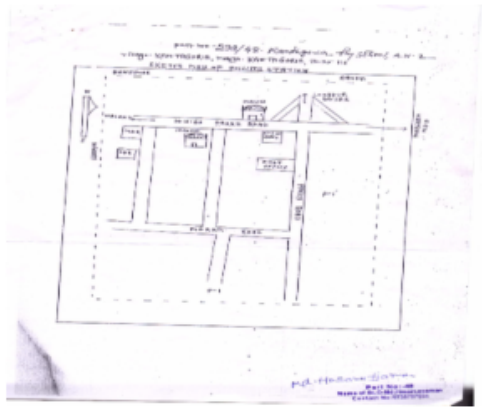

Nazri Naksha