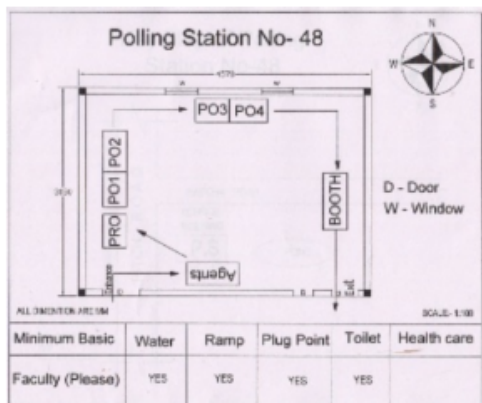

নির্বাচক নিবন্ধন আধিকারিকের স্বাক্ষর

Nazri Naksha

Google Map View

Polling Station Building Front View

Polling Station Front View

Cad View

Key MAP View

1	AAF0189266	ফটো উপলব্ধ	2	MYH2889194	ফটো উপলব্ধ	3	AAF2226660	ফটো উপলব্ধ
নাম : কাউসার আলী পিতার নাম: সাদের আলী বাড়ির নং : n0170 বয়স : 36 লিঙ্গ : পুরুষ			নাম : নায়েবা বেগম স্বামীর নাম: বসিরুদ্দিন সেখ বাড়ির নং : n0003 বয়স : 38 লিঙ্গ : মহিলা			নাম : রসেনা বিবি স্বামীর নাম: লাল মহম্মদ সেখ বাড়ির নং : n0118 বয়স : 45 লিঙ্গ : মহিলা		
4	AAF1037514	ফটো উপলব্ধ	5	AAF1037506	ফটো উপলব্ধ	6	AAF2225357	ফটো উপলব্ধ
নাম : মরজম শেখ পিতার নাম: আলতাফুর সেখ বাড়ির নং : n0116 বয়স : 35 লিঙ্গ : পুরুষ			নাম : মনোয়ারা বিবি স্বামীর নাম: মিলন সেখ বাড়ির নং : n0116 বয়স : 44 লিঙ্গ : মহিলা			নাম : বাসেরা বিবি স্বামীর নাম: আলতাফুর রহমান বাড়ির নং : n0116 বয়স : 68 লিঙ্গ : মহিলা		
7	MYH2270668	ফটো উপলব্ধ	8	AAF1871805	ফটো উপলব্ধ	9	MYH2945426	ফটো উপলব্ধ
নাম : নূরুন্নাহার স্বামীর নাম: আব্দুল খালেক বাড়ির নং : n0022 বয়স : 32 লিঙ্গ : মহিলা			নাম : আসাদুল সেখ পিতার নাম: উম্মার আলী বাড়ির নং : n0021 বয়স : 34 লিঙ্গ : পুরুষ			নাম : আনোয়ারা খাতুন পিতার নাম: মহঃ ইলিয়াস বাড়ির নং : n0097 বয়স : 36 লিঙ্গ : মহিলা		
10	WB/42/293/363772	ফটো উপলব্ধ	11	AAF1681840	ফটো উপলব্ধ	12	AAF1247477	ফটো উপলব্ধ
নাম : নাসিরুদ্দিন সেখ পিতার নাম: মঞ্জুর বাড়ির নং : n0151 বয়স : 64 লিঙ্গ : পুরুষ			নাম : আব্দুল সান্তার পিতার নাম: আব্দুল গাফফার বাড়ির নং : n0150 বয়স : 32 লিঙ্গ : পুরুষ			নাম : মহঃ ইসমাইল সেখ পিতার নাম: আব্দুল গাফফার বাড়ির নং : n0150 বয়স : 35 লিঙ্গ : পুরুষ		
13	AAF2227197	ফটো উপলব্ধ	14	AAF2225423	ফটো উপলব্ধ	15	AAF2225456	ফটো উপলব্ধ
নাম : মহঃ ইলিয়াস পিতার নাম: মহঃ জোবান সেখ বাড়ির নং : n0097 বয়স : 60 লিঙ্গ : পুরুষ			নাম : মনোয়ারা বিবি স্বামীর নাম: আসিরুদ্দিন বাড়ির নং : n0140 বয়স : 53 লিঙ্গ : মহিলা			নাম : আসিরুদ্দিন পিতার নাম: আব্দুল কুদ্দুশ বাড়ির নং : n0140 বয়স : 59 লিঙ্গ : পুরুষ		
16	AAF1248210	ফটো উপলব্ধ	17	MYH2889160	ফটো উপলব্ধ	18	MYH2889186	ফটো উপলব্ধ
নাম : লালচাঁদ মণ্ডল মায়ের নাম: এসরাফিল হক বাড়ির নং : n0134 বয়স : 35 লিঙ্গ : পুরুষ			নাম : সাহিনা বিবি স্বামীর নাম: জেনারেল সেখ বাড়ির নং : n0134 বয়স : 39 লিঙ্গ : মহিলা			নাম : জেনারেল সেখ পিতার নাম: সের আলী মণ্ডল বাড়ির নং : n0134 বয়স : 50 লিঙ্গ : পুরুষ		
19	AAF1248640	ফটো উপলব্ধ	20	AAF2228161	ফটো উপলব্ধ	21	AAF1037779	ফটো উপলব্ধ
নাম : জিন্নাতরেহনা বিবি স্বামীর নাম: মেনাজুল মণ্ডল বাড়ির নং : n0134 বয়স : 45 লিঙ্গ : মহিলা			নাম : মেনাজুল মণ্ডল পিতার নাম: সের আলি মণ্ডল বাড়ির নং : n0134 বয়স : 54 লিঙ্গ : পুরুষ			নাম : তাসলিমা খাতুন স্বামীর নাম: মহম্মদ বরকোতুল্লাহ সেখ বাড়ির নং : n0131 বয়স : 35 লিঙ্গ : মহিলা		
22	AAF1037761	ফটো উপলব্ধ	23	WB/42/292/549161	ফটো উপলব্ধ	24	AAF3000437	ফটো উপলব্ধ
নাম : পারভীন সুলতানা স্বামীর নাম: মোঃ আমানউল্লাহ সেখ বাড়ির নং : n0131 বয়স : 38 লিঙ্গ : মহিলা			নাম : নূর জাহান বিবি স্বামীর নাম: মহঃ হোজায় সেখ বাড়ির নং : n0131 বয়স : 61 লিঙ্গ : মহিলা			নাম : হাজেকুল আলম পিতার নাম: শামশুল আলম বাড়ির নং : n0130 বয়স : 46 লিঙ্গ : পুরুষ		
25	AAF1791888	ফটো উপলব্ধ	26	AAF1791870	ফটো উপলব্ধ	27	AAF1791896	ফটো উপলব্ধ
নাম : নূর আলম সেখ পিতার নাম: আব্দুল রাজাক বাড়ির নং : n0126 বয়স : 29 লিঙ্গ : পুরুষ			নাম : নূর ইসলাম পিতার নাম: আবদুর রাজজাক বাড়ির নং : n0126 বয়স : 30 লিঙ্গ : পুরুষ			নাম : সখিনা বিবি স্বামীর নাম: নূর আলম সেখ বাড়ির নং : n0126 বয়স : 33 লিঙ্গ : মহিলা		
28	WB/42/292/546329	ফটো উপলব্ধ	29	AAF1248665	ফটো উপলব্ধ	30	AAF1248814	ফটো উপলব্ধ
নাম : রেজিনা বিবি স্বামীর নাম: আব্দুর রাজাক বাড়ির নং : n0126 বয়স : 52 লিঙ্গ : মহিলা			নাম : মইজুল মণ্ডল পিতার নাম: মহঃ বুলমাজন মণ্ডল বাড়ির নং : n0132 বয়স : 37 লিঙ্গ : পুরুষ			নাম : রাফিকুল মণ্ডল পিতার নাম: বুলমাজন মণ্ডল বাড়ির নং : n0132 বয়স : 37 লিঙ্গ : পুরুষ		