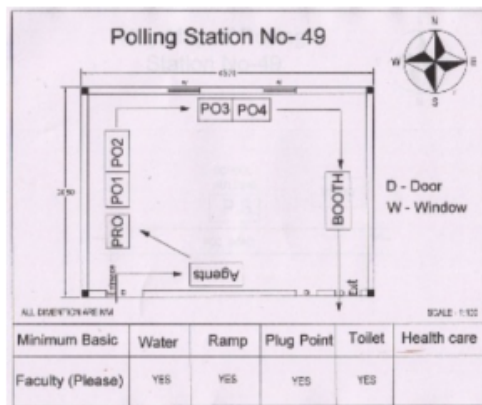

নির্বাচক নিবন্ধন আধিকারিকের স্বাক্ষর

Nazri Naksha

Google Map View

Polling Station Building Front View

Polling Station Front View

Cad View

Key MAP View

1 নাম : লক্ষ্মন মাল পিতার নাম: ভাগ্যধর মাল বাড়ির নং : n0010 বয়স : 56 লিঙ্গ : পুরুষ	AAF2225613 ফটো উপলব্ধ	2 নাম : পবন মাল পিতার নাম: ভাগ্যধর মাল বাড়ির নং : n0010 বয়স : 54 লিঙ্গ : পুরুষ	MYH2819555 ফটো উপলব্ধ	3 নাম : দেবিকা মাল স্বামীর নাম: পবন মাল বাড়ির নং : n0010 বয়স : 51 লিঙ্গ : মহিলা	WB/42/292/546779 ফটো উপলব্ধ
4 নাম : রহমা বিবি স্বামীর নাম: আরমান আলী বাড়ির নং : n0085 বয়স : 61 লিঙ্গ : মহিলা	AAF2224525 ফটো উপলব্ধ	5 নাম : পারুল্লা বিবি স্বামীর নাম: মহঃ সানাউল্লা বাড়ির নং : n0082 বয়স : 32 লিঙ্গ : মহিলা	AAF1682459 ফটো উপলব্ধ	6 নাম : রুবিনা খাতুন স্বামীর নাম: মহঃ কাবাতুল্লা বাড়ির নং : n0082 বয়স : 32 লিঙ্গ : মহিলা	AAF1573807 ফটো উপলব্ধ
7 নাম : মহঃ কাবাতুল্লা পিতার নাম: আব্দুস সাত্তার বাড়ির নং : n0082 বয়স : 42 লিঙ্গ : পুরুষ	MYH2661874 ফটো উপলব্ধ	8 নাম : মহম্মদ সানাউল্লা পিতার নাম: আব্দুস সাত্তার বাড়ির নং : n0082 বয়স : 44 লিঙ্গ : পুরুষ	MYH1539824 ফটো উপলব্ধ	9 নাম : মমেনা খাতুন স্বামীর নাম: আব্দুস সাত্তার বাড়ির নং : n0082 বয়স : 76 লিঙ্গ : মহিলা	WB/42/292/546293 ফটো উপলব্ধ
10 নাম : রোসেনা বিবি স্বামীর নাম: আব্দুল খাবির বাড়ির নং : n0072 বয়স : 45 লিঙ্গ : মহিলা	AAF1468586 ফটো উপলব্ধ	11 নাম : আব্দুল খাবির পিতার নাম: ঈশা মহম্মদ বাড়ির নং : n0072 বয়স : 52 লিঙ্গ : পুরুষ	AAF2225043 ফটো উপলব্ধ	12 নাম : মরিউল্লেসা খাতুন স্বামীর নাম: বাবর খাঁ বাড়ির নং : n0075 বয়স : 38 লিঙ্গ : মহিলা	AAF1573922 ফটো উপলব্ধ
13 নাম : ময়না বিবি স্বামীর নাম: সামসের বাড়ির নং : n0075 বয়স : 49 লিঙ্গ : মহিলা	AAF1374552 ফটো উপলব্ধ	14 নাম : আইমা বিবি স্বামীর নাম: রাকিব মহম্মদ বাড়ির নং : n0075 বয়স : 69 লিঙ্গ : মহিলা	WB/42/292/546276 ফটো উপলব্ধ	15 নাম : সাদিকা মাল স্বামীর নাম: সুব্রত মাল বাড়ির নং : n0010 বয়স : 33 লিঙ্গ : মহিলা	AAF1468800 ফটো উপলব্ধ
16 নাম : রাবিদা বিবি স্বামীর নাম: নজরুল ইসলাম বাড়ির নং : n0068 বয়স : 61 লিঙ্গ : মহিলা	WB/42/292/546198 ফটো উপলব্ধ	17 নাম : আব্দুল কারিম পিতার নাম: ঈশা মহম্মদ বাড়ির নং : n0072 বয়স : 52 লিঙ্গ : পুরুষ	WB/42/292/546841 ফটো উপলব্ধ	18 নাম : সাকিলা বিবি স্বামীর নাম: মহঃ আলী মোর্ত্তজা বাড়ির নং : n0059 বয়স : 55 লিঙ্গ : মহিলা	AAF2225241 ফটো উপলব্ধ
19 নাম : মহঃ আলী রেজা পিতার নাম: মহঃ জারাহিম সেখ বাড়ির নং : n0059 বয়স : 53 লিঙ্গ : পুরুষ	AAF2225258 ফটো উপলব্ধ	20 নাম : মর্শেদা বেগুয়া স্বামীর নাম: আব্দুল হালিম বাড়ির নং : n0035 বয়স : 86 লিঙ্গ : মহিলা	AAF2226439 ফটো উপলব্ধ	21 নাম : রাকিবা বিবি স্বামীর নাম: আব্দুল কাদের বাড়ির নং : n0021 বয়স : 56 লিঙ্গ : মহিলা	AAF2225027 ফটো উপলব্ধ
22 নাম : আবু তালেব পিতার নাম: ওসমান সেখ বাড়ির নং : n0028 বয়স : 39 লিঙ্গ : পুরুষ	MYH2888667 ফটো উপলব্ধ	23 নাম : লতিফা বিবি স্বামীর নাম: আবু তালেব বাড়ির নং : n0028 বয়স : 38 লিঙ্গ : মহিলা	MYH2891299 ফটো উপলব্ধ	24 নাম : আবু সেলিম পিতার নাম: ওসমান সেখ বাড়ির নং : n0028 বয়স : 38 লিঙ্গ : পুরুষ	MYH2661882 ফটো উপলব্ধ
25 নাম : মুরসেলিম সেখ পিতার নাম: ওসমান সেখ বাড়ির নং : n0028 বয়স : 38 লিঙ্গ : পুরুষ	MYH2888550 ফটো উপলব্ধ	26 নাম : আব্দুল রাকিব পিতার নাম: মহঃ সাফিউল্লা বাড়ির নং : n0029 বয়স : 42 লিঙ্গ : পুরুষ	WB/42/292/546278 ফটো উপলব্ধ	27 নাম : নাজিরা বিবি স্বামীর নাম: আব্দুল রাকিব বাড়ির নং : n0029 বয়স : 44 লিঙ্গ : মহিলা	AAF1468768 ফটো উপলব্ধ
28 নাম : ফতেমা বিবি স্বামীর নাম: আব্দুল গনি বাড়ির নং : n0032 বয়স : 70 লিঙ্গ : মহিলা	MYH2591923 ফটো উপলব্ধ	29 নাম : নুহর আলী পিতার নাম: আব্দুল গনি বাড়ির নং : n0032 বয়স : 45 লিঙ্গ : পুরুষ	AAF1249705 ফটো উপলব্ধ	30 নাম : সাইফুরা বিবি স্বামীর নাম: নুহর আলী বাড়ির নং : n0032 বয়স : 44 লিঙ্গ : মহিলা	AAF1249663 ফটো উপলব্ধ