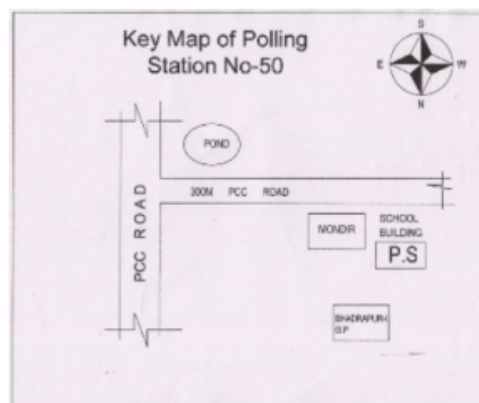

নির্বাচক নিবন্ধন আধিকারিকের স্বাক্ষর

Nazri Naksha

Google Map View

Polling Station Building Front View

Polling Station Front View

Cad View

Key MAP View

1 নাম : কমল দেওয়ান পিতার নাম: আল্হারাখা দেওয়ান বাড়ির নং : n0146 বয়স : 31 লিঙ্গ : পুরুষ	AAF1682558 ফটো উপলব্ধ	2 নাম : বাবর দেওয়ান পিতার নাম: আল্হারাখা দেওয়ান বাড়ির নং : n0146 বয়স : 38 লিঙ্গ : পুরুষ	MYH2884088 ফটো উপলব্ধ	3 নাম : রাকিবা বিবি স্বামীর নাম: আল্হারাখা দেওয়ান বাড়ির নং : n0146 বয়স : 61 লিঙ্গ : মহিলা	WB/42/292/498400 ফটো উপলব্ধ
4 নাম : রশুলা খাতুন স্বামীর নাম: আলী আসগার বাড়ির নং : n0177 বয়স : 48 লিঙ্গ : মহিলা	AAF2199511 ফটো উপলব্ধ	5 নাম : আসগর আলি পিতার নাম: আব্দুলবারি আলি বাড়ির নং : n0177 বয়স : 56 লিঙ্গ : পুরুষ	MYH2810547 ফটো উপলব্ধ	6 নাম : মফেজা বেগম স্বামীর নাম: আলি আবসার বাড়ির নং : n0177 বয়স : 67 লিঙ্গ : মহিলা	AAF2200335 ফটো উপলব্ধ
7 নাম : আলি আবসার পিতার নাম: আবদুল বারি বাড়ির নং : n0177 বয়স : 70 লিঙ্গ : পুরুষ	AAF2200343 ফটো উপলব্ধ	8 নাম : বাপন প্রামাণিক পিতার নাম: সনাতন প্রামাণিক বাড়ির নং : n0207 বয়স : 39 লিঙ্গ : পুরুষ	MYH2884898 ফটো উপলব্ধ	9 নাম : ফেরদৌসি বেগম স্বামীর নাম: সৈয়দ সামসুল আলম বাড়ির নং : n0195 বয়স : 49 লিঙ্গ : মহিলা	AAF1469469 ফটো উপলব্ধ
10 নাম : সৈয়দ সামসুল আলম পিতার নাম: সৈয়দ আবদুল মাল্লান বাড়ির নং : n0195 বয়স : 51 লিঙ্গ : পুরুষ	AAF2780773 ফটো উপলব্ধ	11 নাম : নাসিমা বিবি স্বামীর নাম: মহবুবর রহমান বাড়ির নং : n0194 বয়স : 46 লিঙ্গ : মহিলা	MYH2573129 ফটো উপলব্ধ	12 নাম : মেহেরুননেসা বিবি স্বামীর নাম: কামরেজামান সেখ বাড়ির নং : n0194 বয়স : 78 লিঙ্গ : মহিলা	WB/42/292/498176 ফটো উপলব্ধ
13 নাম : সামসুননেহার স্বামীর নাম: সাইদুল বাড়ির নং : n0182 বয়স : 76 লিঙ্গ : মহিলা	WB/42/292/498175 ফটো উপলব্ধ	14 নাম : জিনিয়া খাতুন পিতার নাম: আলী আসগার বাড়ির নং : n0177 বয়স : 31 লিঙ্গ : মহিলা	AAF1792340 ফটো উপলব্ধ	15 নাম : আসগারী বেগম স্বামীর নাম: আনাম খাইরুল বাড়ির নং : n0179 বয়স : 73 লিঙ্গ : মহিলা	WB/42/292/498673 ফটো উপলব্ধ
16 নাম : গোলাপী বিবি স্বামীর নাম: খাইরুল আলম খন্দেকার বাড়ির নং : n0179 বয়স : 41 লিঙ্গ : মহিলা	MYH2573020 ফটো উপলব্ধ	17 নাম : করিম সেখ মায়ের নাম: কেরিমা বেওয়া বাড়ির নং : n0179 বয়স : 41 লিঙ্গ : পুরুষ	MYH2942076 ফটো উপলব্ধ	18 নাম : জুলি বিবি স্বামীর নাম: করিম সেখ বাড়ির নং : n0179 বয়স : 31 লিঙ্গ : মহিলা	AAF1250117 ফটো উপলব্ধ
19 নাম : নুরজাহান বিবি স্বামীর নাম: তাঞ্জেল সেখ বাড়ির নং : n0161 বয়স : 80 লিঙ্গ : মহিলা	WB/42/292/498163 ফটো উপলব্ধ	20 নাম : আনারুল সেখ পিতার নাম: তাঞ্জেল সেখ বাড়ির নং : n0161 বয়স : 48 লিঙ্গ : পুরুষ	AAF2197721 ফটো উপলব্ধ	21 নাম : আনুয়ারা বিবি স্বামীর নাম: আনারুল সেখ বাড়ির নং : n0161 বয়স : 45 লিঙ্গ : মহিলা	MYH1537166 ফটো উপলব্ধ
22 নাম : আনোয়ার সেখ পিতার নাম: তানজেল সেখ বাড়ির নং : n0161 বয়স : 43 লিঙ্গ : পুরুষ	AAF1250158 ফটো উপলব্ধ	23 নাম : আসমা বেগম স্বামীর নাম: আনোয়ার সেখ বাড়ির নং : n0161 বয়স : 44 লিঙ্গ : মহিলা	AAF1250166 ফটো উপলব্ধ	24 নাম : নাসিমা বিবি স্বামীর নাম: বেদানা সেখ বাড়ির নং : n0161 বয়স : 32 লিঙ্গ : মহিলা	AAF1574136 ফটো উপলব্ধ
25 নাম : আজিফা বিবি স্বামীর নাম: আবুকালাম সেখ বাড়ির নং : n0161 বয়স : 38 লিঙ্গ : মহিলা	AAF1469592 ফটো উপলব্ধ	26 নাম : রোশেনা বিবি স্বামীর নাম: বাগরু সেখ বাড়ির নং : n0162 বয়স : 73 লিঙ্গ : মহিলা	WB/42/292/498169 ফটো উপলব্ধ	27 নাম : তোসবিরুল ইসলাম পিতার নাম: আইনুল ইসলাম বাড়ির নং : n0186 বয়স : 47 লিঙ্গ : পুরুষ	MYH2573368 ফটো উপলব্ধ
28 নাম : সুম্মা ইসলাম স্বামীর নাম: তোসবিরুল ইসলাম বাড়ির নং : n0186 বয়স : 29 লিঙ্গ : মহিলা	AAF1792464 ফটো উপলব্ধ	29 নাম : সাবিরুল ইসলাম পিতার নাম: আইনুল ইসলাম বাড়ির নং : n0186 বয়স : 45 লিঙ্গ : পুরুষ	MYH2251155 ফটো উপলব্ধ	30 নাম : আনিরুল ইসলাম পিতার নাম: আইনুল ইসলাম বাড়ির নং : n0186 বয়স : 42 লিঙ্গ : পুরুষ	MYH2251163 ফটো উপলব্ধ