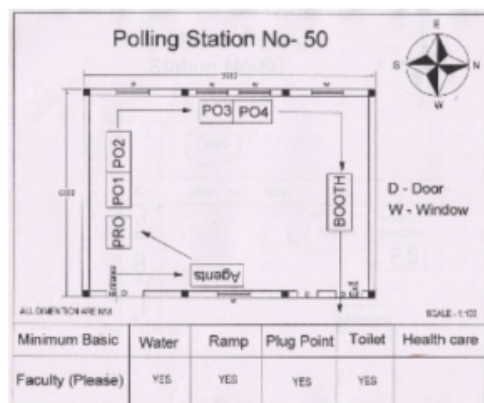

নির্বাচক নিবন্ধন আধিকারিকের স্বাক্ষর

Nazri Naksha

Google Map View

Polling Station Building Front View

Polling Station Front View

Cad View

Key MAP View

1 নাম : কমল দেওয়ান পিতার নাম: আল্হারাখা দেওয়ান বাড়ির নং : n0146 বয়স : 31 লিঙ্গ : পুরুষ	AAF1682558 ফটো উপলব্ধ	2 নাম : বাবর দেওয়ান পিতার নাম: আল্হারাখা দেওয়ান বাড়ির নং : n0146 বয়স : 38 লিঙ্গ : পুরুষ	MYH2884088 ফটো উপলব্ধ	3 নাম : রাকিবা বিবি স্বামীর নাম: আল্হারাখা দেওয়ান বাড়ির নং : n0146 বয়স : 61 লিঙ্গ : মহিলা	WB/42/292/498400 ফটো উপলব্ধ
4 নাম : রশুলা খাতুন স্বামীর নাম: আলী আসগার বাড়ির নং : n0177 বয়স : 48 লিঙ্গ : মহিলা	AAF2199511 ফটো উপলব্ধ	5 নাম : আসগর আলি পিতার নাম: আব্দুলবারি আলি বাড়ির নং : n0177 বয়স : 56 লিঙ্গ : পুরুষ	MYH2810547 ফটো উপলব্ধ	6 নাম : মফেজা বেগম স্বামীর নাম: আলি আবসার বাড়ির নং : n0177 বয়স : 67 লিঙ্গ : মহিলা	AAF2200335 ফটো উপলব্ধ
7 নাম : আলি আবসার পিতার নাম: আবদুল বারি বাড়ির নং : n0177 বয়স : 70 লিঙ্গ : পুরুষ	AAF2200343 ফটো উপলব্ধ	8 নাম : বাপন প্রামাণিক পিতার নাম: সনাতন প্রামাণিক বাড়ির নং : n0207 বয়স : 39 লিঙ্গ : পুরুষ	MYH2884898 ফটো উপলব্ধ	9 নাম : ফেরদৌসি বেগম স্বামীর নাম: সৈয়দ সামসুল আলম বাড়ির নং : n0195 বয়স : 49 লিঙ্গ : মহিলা	AAF1469469 ফটো উপলব্ধ
10 নাম : সৈয়দ সামসুল আলম পিতার নাম: সৈয়দ আবদুল মাল্লান বাড়ির নং : n0195 বয়স : 51 লিঙ্গ : পুরুষ	AAF2780773 ফটো উপলব্ধ	11 নাম : নাসিমা বিবি স্বামীর নাম: মহবুবর রহমান বাড়ির নং : n0194 বয়স : 46 লিঙ্গ : মহিলা	MYH2573129 ফটো উপলব্ধ	12 নাম : মেহেরুননেসা বিবি স্বামীর নাম: কামরেজামান সেখ বাড়ির নং : n0194 বয়স : 78 লিঙ্গ : মহিলা	WB/42/292/498176 ফটো উপলব্ধ
13 নাম : সামসুননেহার স্বামীর নাম: সাইদুল বাড়ির নং : n0182 বয়স : 76 লিঙ্গ : মহিলা	WB/42/292/498175 ফটো উপলব্ধ	14 নাম : জিনিয়া খাতুন পিতার নাম: আলী আসগার বাড়ির নং : n0177 বয়স : 31 লিঙ্গ : মহিলা	AAF1792340 ফটো উপলব্ধ	15 নাম : আসগারী বেগম স্বামীর নাম: আনাম খাইরুল বাড়ির নং : n0179 বয়স : 73 লিঙ্গ : মহিলা	WB/42/292/498673 ফটো উপলব্ধ
16 নাম : গোলাপী বিবি স্বামীর নাম: খাইরুল আলম খন্দেকার বাড়ির নং : n0179 বয়স : 41 লিঙ্গ : মহিলা	MYH2573020 ফটো উপলব্ধ	17 নাম : করিম সেখ মায়ের নাম: কেরিমা বেওয়া বাড়ির নং : n0179 বয়স : 41 লিঙ্গ : পুরুষ	MYH2942076 ফটো উপলব্ধ	18 নাম : জুলি বিবি স্বামীর নাম: করিম সেখ বাড়ির নং : n0179 বয়স : 31 লিঙ্গ : মহিলা	AAF1250117 ফটো উপলব্ধ
19 নাম : নুরজাহান বিবি স্বামীর নাম: তাঞ্জেল সেখ বাড়ির নং : n0161 বয়স : 80 লিঙ্গ : মহিলা	WB/42/292/498163 ফটো উপলব্ধ	20 নাম : আনারুল সেখ পিতার নাম: তাঞ্জেল সেখ বাড়ির নং : n0161 বয়স : 48 লিঙ্গ : পুরুষ	AAF2197721 ফটো উপলব্ধ	21 নাম : আনুয়ারা বিবি স্বামীর নাম: আনারুল সেখ বাড়ির নং : n0161 বয়স : 45 লিঙ্গ : মহিলা	MYH1537166 ফটো উপলব্ধ
22 নাম : আনোয়ার সেখ পিতার নাম: তানজেল সেখ বাড়ির নং : n0161 বয়স : 43 লিঙ্গ : পুরুষ	AAF1250158 ফটো উপলব্ধ	23 নাম : আসমা বেগম স্বামীর নাম: আনোয়ার সেখ বাড়ির নং : n0161 বয়স : 44 লিঙ্গ : মহিলা	AAF1250166 ফটো উপলব্ধ	24 নাম : নাসিমা বিবি স্বামীর নাম: বেদানা সেখ বাড়ির নং : n0161 বয়স : 32 লিঙ্গ : মহিলা	AAF1574136 ফটো উপলব্ধ
25 নাম : আজিফা বিবি স্বামীর নাম: আবুকালাম সেখ বাড়ির নং : n0161 বয়স : 38 লিঙ্গ : মহিলা	AAF1469592 ফটো উপলব্ধ	26 নাম : রোশেনা বিবি স্বামীর নাম: বাগরু সেখ বাড়ির নং : n0162 বয়স : 73 লিঙ্গ : মহিলা	WB/42/292/498169 ফটো উপলব্ধ	27 নাম : তোসবিরুল ইসলাম পিতার নাম: আইনুল ইসলাম বাড়ির নং : n0186 বয়স : 47 লিঙ্গ : পুরুষ	MYH2573368 ফটো উপলব্ধ
28 নাম : সুম্মা ইসলাম স্বামীর নাম: তোসবিরুল ইসলাম বাড়ির নং : n0186 বয়স : 29 লিঙ্গ : মহিলা	AAF1792464 ফটো উপলব্ধ	29 নাম : সাবিরুল ইসলাম পিতার নাম: আইনুল ইসলাম বাড়ির নং : n0186 বয়স : 45 লিঙ্গ : পুরুষ	MYH2251155 ফটো উপলব্ধ	30 নাম : আনিরুল ইসলাম পিতার নাম: আইনুল ইসলাম বাড়ির নং : n0186 বয়স : 42 লিঙ্গ : পুরুষ	MYH2251163 ফটো উপলব্ধ