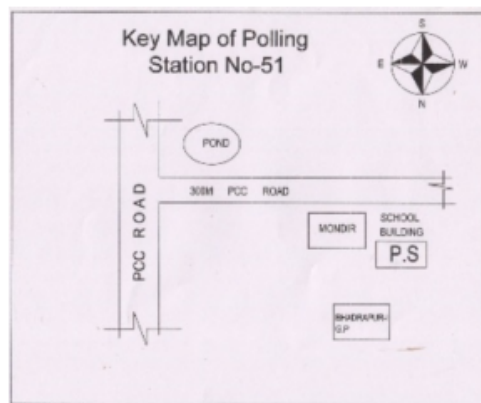

নির্বাচক নিবন্ধন আধিকারিকের স্বাক্ষর

Nazri Naksha

Google Map View

Polling Station Building Front View

Polling Station Front View

Cad View

Key MAP View

বিধানসভা নির্বাচনকেন্দ্রের নং, নাম : 292-হাঁসন  
ভাগ নং, নাম : 1-গ্রাম-মধ্য ভদ্রপুর (অংশ)