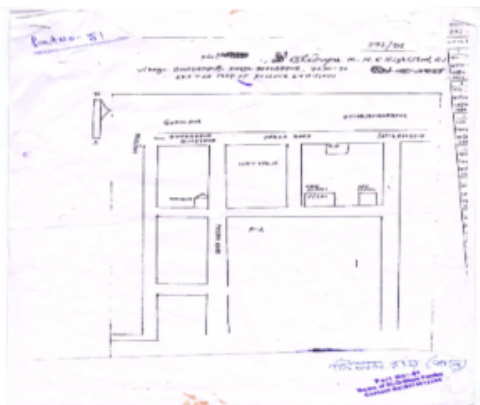

নির্বাচক নিবন্ধন আধিকারিকের স্বাক্ষর

Nazri Naksha

Google Map View

Polling Station Building Front View

Polling Station Front View

Cad View

Key MAP View

বিধানসভা নির্বাচনকেন্দ্রের নং, নাম : 292-হাঁসন  
ভাগ নং, নাম : 1-গ্রাম-মধ্য ভদ্রপুর (অংশ)