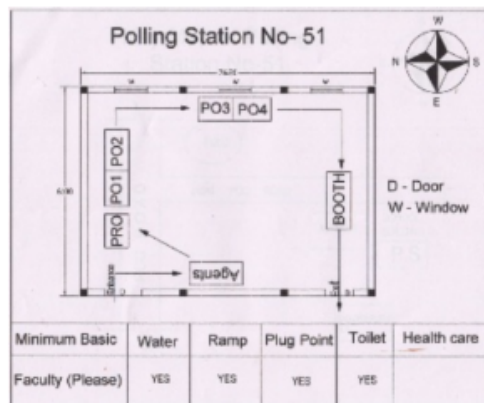

নির্বাচক নিবন্ধন আধিকারিকের স্বাক্ষর

Nazri Naksha

Google Map View

Polling Station Building Front View

Polling Station Front View

Cad View

Key MAP View

বিধানসভা নির্বাচনকেন্দ্রের নং, নাম : 292-হাঁসন  
ভাগ নং, নাম : 1-গ্রাম-মধ্য ভদ্রপুর (অংশ)