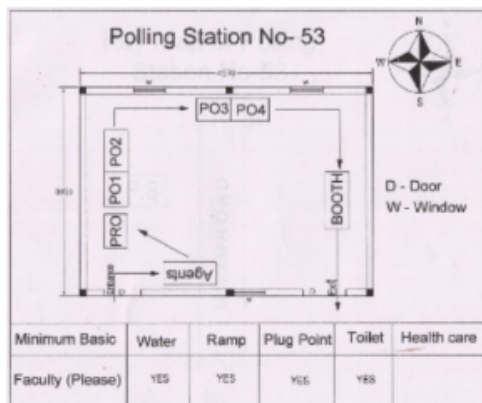

নির্বাচক নিবন্ধন আধিকারিকের স্বাক্ষর

Nazri Naksha

Google Map View

Polling Station Building Front View

Polling Station Front View

Cad View

Key MAP View

বিধানসভা নির্বাচনকেন্দ্রের নং, নাম : 292-হাঁসন
ভাগ নং, নাম : 1-গ্রাম-উত্তরভদ্রপুর(মনিপুর) (অংশ),