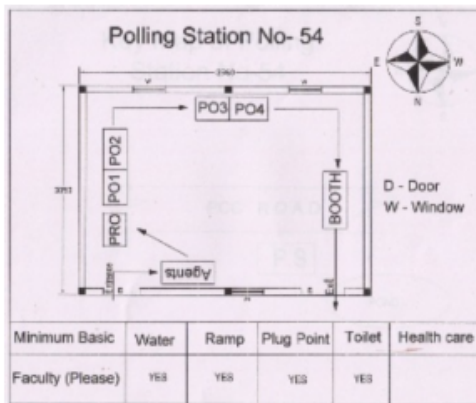

নির্বাচক নিবন্ধন আধিকারিকের স্বাক্ষর

Nazri Naksha

Google Map View

Polling Station Building Front View

Polling Station Front View

Cad View

Key MAP View

বিধানসভা নির্বাচনক্ষেত্রের নং, নাম : 292-হাঁসন
ভাগ নং, নাম : 1-গ্রাম-দক্ষিণভদ্রপুর (অংশ),