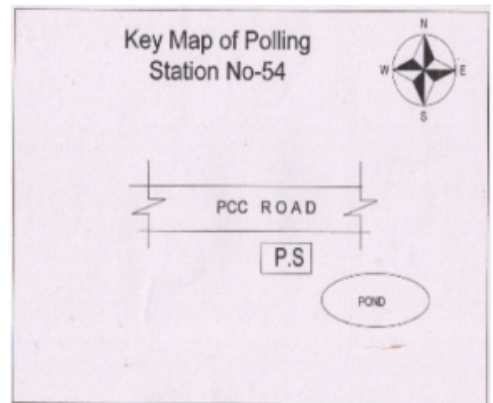

নির্বাচক নিবন্ধন আধিকারিকের স্বাক্ষর

Nazri Naksha

Google Map View

Polling Station Building Front View

Polling Station Front View

Cad View

Key MAP View

বিধানসভা নির্বাচনক্ষেত্রের নং, নাম : 292-হাঁসন
ভাগ নং, নাম : 1-গ্রাম-দক্ষিণভদ্রপুর (অংশ),