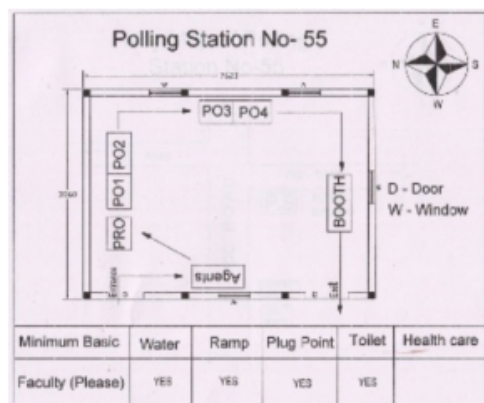

নির্বাচক নিবন্ধন আধিকারিকের স্বাক্ষর

Nazri Naksha

Google Map View

Polling Station Building Front View

Polling Station Front View

Cad View

Key MAP View

1 নাম : মদুলা মাহারা দাস স্বামীর নাম : ইন্দ্রজিৎ দাস বাড়ির নং : 209 বয়স : 24 লিঙ্গ : মহিলা	AAF2689024 ফটো উপলব্ধ	2 নাম : বাসন্তী মন্ডল স্বামীর নাম : রক্ষাকর মন্ডল বাড়ির নং : n0034 বয়স : 51 লিঙ্গ : মহিলা	MYH2255404 ফটো উপলব্ধ	3 নাম : ডলি মণ্ডল স্বামীর নাম : বিশ্বজিৎ মণ্ডল বাড়ির নং : n0052 বয়স : 30 লিঙ্গ : মহিলা	AAF1684752 ফটো উপলব্ধ
4 নাম : চন্দ্রশেখর কোনাই পিতার নাম : সুসেন কোনাই বাড়ির নং : n0057 বয়স : 29 লিঙ্গ : পুরুষ	AAF1793546 ফটো উপলব্ধ	5 নাম : রানা কোনাই পিতার নাম : গোস্তা কোনাই বাড়ির নং : এন0055 বয়স : 22 লিঙ্গ : পুরুষ	AAF2918845 ফটো উপলব্ধ	6 নাম : মাধবী কোনাই স্বামীর নাম : শরবিন্দ কোনাই বাড়ির নং : n0052 বয়স : 66 লিঙ্গ : মহিলা	AAF2265080 ফটো উপলব্ধ
7 নাম : শ্রীমান কোনাই পিতার নাম : ফ.টিক কোনাই বাড়ির নং : n0052 বয়স : 38 লিঙ্গ : পুরুষ	MYH2889897 ফটো উপলব্ধ	8 নাম : অষ্টম মণ্ডল মায়ের নাম : প্রমিলা মণ্ডল বাড়ির নং : n0052 বয়স : 33 লিঙ্গ : পুরুষ	AAF1576156 ফটো উপলব্ধ	9 নাম : সোহাগী কোনাই স্বামীর নাম : ফটিক কোনাই বাড়ির নং : n0052 বয়স : 65 লিঙ্গ : মহিলা	AAF2777910 ফটো উপলব্ধ
10 নাম : ললিতা কোনাই স্বামীর নাম : বিধান কোনাই বাড়ির নং : n0052 বয়স : 33 লিঙ্গ : মহিলা	AAF1576024 ফটো উপলব্ধ	11 নাম : শ্রীকান্ত মন্ডল মায়ের নাম : বাসন্তী কোনাই বাড়ির নং : n0058 বয়স : 44 লিঙ্গ : পুরুষ	MYH2576874 ফটো উপলব্ধ	12 নাম : প্রশান্ত মণ্ডল পিতার নাম : শরৎ মণ্ডল বাড়ির নং : n0058 বয়স : 50 লিঙ্গ : পুরুষ	WB/42/292/507503 ফটো উপলব্ধ
13 নাম : নীলকান্ত মণ্ডল পিতার নাম : শরত মণ্ডল বাড়ির নং : n0058 বয়স : 39 লিঙ্গ : পুরুষ	AAF0218560 ফটো উপলব্ধ	14 নাম : তিথি(দাস) মন্ডল স্বামীর নাম : নীলকান্ত মন্ডল বাড়ির নং : n0058 বয়স : 37 লিঙ্গ : মহিলা	AAF0218578 ফটো উপলব্ধ	15 নাম : সন্ধি মণ্ডল স্বামীর নাম : শ্রীকান্ত মণ্ডল বাড়ির নং : n0058 বয়স : 29 লিঙ্গ : মহিলা	AAF1793645 ফটো উপলব্ধ
16 নাম : কৌশিক মন্ডল পিতার নাম : জয়দেব মন্ডল বাড়ির নং : এন0057 বয়স : 26 লিঙ্গ : পুরুষ	AAF2141091 ফটো উপলব্ধ	17 নাম : কম্পনা কোনাই স্বামীর নাম : সুসেন কোনাই বাড়ির নং : n0057 বয়স : 55 লিঙ্গ : মহিলা	AAF2977114 ফটো উপলব্ধ	18 নাম : অভিজিত কোনাই পিতার নাম : জয়দেব কোনাই বাড়ির নং : n0057 বয়স : 35 লিঙ্গ : পুরুষ	AAF1251941 ফটো উপলব্ধ
19 নাম : কম্পনা কোনাই স্বামীর নাম : জয়দেব কোনাই বাড়ির নং : n0057 বয়স : 51 লিঙ্গ : মহিলা	AAF2305464 ফটো উপলব্ধ	20 নাম : জয়দেব কোনাই পিতার নাম : গণপতি কোনাই বাড়ির নং : n0057 বয়স : 55 লিঙ্গ : পুরুষ	MYH1342195 ফটো উপলব্ধ	21 নাম : সুসেন কোনাই পিতার নাম : গণপতি কোনাই বাড়ির নং : n0057 বয়স : 59 লিঙ্গ : পুরুষ	AAF2977098 ফটো উপলব্ধ
22 নাম : আদিত্য কোনাই পিতার নাম : মহাদেব কোনাই বাড়ির নং : n0057 বয়স : 40 লিঙ্গ : পুরুষ	MYH2578342 ফটো উপলব্ধ	23 নাম : সিদ্ধার্থ কোনাই পিতার নাম : মহাদেব কোনাই বাড়ির নং : n0057 বয়স : 41 লিঙ্গ : পুরুষ	MYH2656833 ফটো উপলব্ধ	24 নাম : অঞ্জলি কোনাই স্বামীর নাম : মহাদেব কোনাই বাড়ির নং : n0057 বয়স : 58 লিঙ্গ : মহিলা	AAF2306108 ফটো উপলব্ধ
25 নাম : মহাদেব কোনাই পিতার নাম : গণপতি কোনাই বাড়ির নং : n0057 বয়স : 62 লিঙ্গ : পুরুষ	AAF2306090 ফটো উপলব্ধ	26 নাম : সুদীপ্ত কোনাই পিতার নাম : নারায়ন চন্দ্র কোনাই বাড়ির নং : n0056 বয়স : 35 লিঙ্গ : পুরুষ	AAF1038793 ফটো উপলব্ধ	27 নাম : অচিন্ত কোনাই পিতার নাম : নারায়নচন্দ্র কোনাই বাড়ির নং : n0056 বয়স : 47 লিঙ্গ : পুরুষ	MYH1342922 ফটো উপলব্ধ
28 নাম : নিয়তি কোনাই স্বামীর নাম : তপন কোনাই বাড়ির নং : n0056 বয়স : 40 লিঙ্গ : মহিলা	AAF1842418 ফটো উপলব্ধ	29 নাম : তপন কোনাই পিতার নাম : নারায়নচন্দ্র কোনাই বাড়ির নং : n0056 বয়স : 48 লিঙ্গ : পুরুষ	MYH1342716 ফটো উপলব্ধ	30 নাম : তাপস সাহা পিতার নাম : নারায়ন সাহা বাড়ির নং : n0056 বয়স : 59 লিঙ্গ : পুরুষ	AAF1684893 ফটো উপলব্ধ