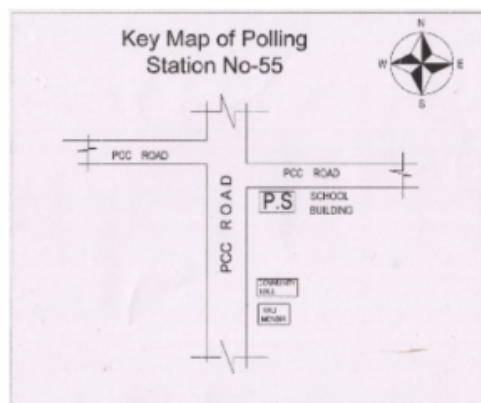

নির্বাচক নিবন্ধন আধিকারিকের স্বাক্ষর

Nazri Naksha

Google Map View

Polling Station Building Front View

Polling Station Front View

Cad View

Key MAP View

1 নাম : মদুলা মাহারা দাস স্বামীর নাম : ইন্দ্রজিৎ দাস বাড়ির নং : 209 বয়স : 24 লিঙ্গ : মহিলা	AAF2689024 ফটো উপলব্ধ	2 নাম : বাসন্তী মন্ডল স্বামীর নাম : রক্ষাকর মন্ডল বাড়ির নং : n0034 বয়স : 51 লিঙ্গ : মহিলা	MYH2255404 ফটো উপলব্ধ	3 নাম : ডলি মণ্ডল স্বামীর নাম : বিশ্বজিৎ মণ্ডল বাড়ির নং : n0052 বয়স : 30 লিঙ্গ : মহিলা	AAF1684752 ফটো উপলব্ধ
4 নাম : চন্দ্রশেখর কোনাই পিতার নাম : সুসেন কোনাই বাড়ির নং : n0057 বয়স : 29 লিঙ্গ : পুরুষ	AAF1793546 ফটো উপলব্ধ	5 নাম : রানা কোনাই পিতার নাম : গোস্তা কোনাই বাড়ির নং : এন0055 বয়স : 22 লিঙ্গ : পুরুষ	AAF2918845 ফটো উপলব্ধ	6 নাম : মাধবী কোনাই স্বামীর নাম : শরবিন্দ কোনাই বাড়ির নং : n0052 বয়স : 66 লিঙ্গ : মহিলা	AAF2265080 ফটো উপলব্ধ
7 নাম : শ্রীমান কোনাই পিতার নাম : ফ.টিক কোনাই বাড়ির নং : n0052 বয়স : 38 লিঙ্গ : পুরুষ	MYH2889897 ফটো উপলব্ধ	8 নাম : অষ্টম মণ্ডল মায়ের নাম : প্রমিলা মণ্ডল বাড়ির নং : n0052 বয়স : 33 লিঙ্গ : পুরুষ	AAF1576156 ফটো উপলব্ধ	9 নাম : সোহাগী কোনাই স্বামীর নাম : ফটিক কোনাই বাড়ির নং : n0052 বয়স : 65 লিঙ্গ : মহিলা	AAF2777910 ফটো উপলব্ধ
10 নাম : ললিতা কোনাই স্বামীর নাম : বিধান কোনাই বাড়ির নং : n0052 বয়স : 33 লিঙ্গ : মহিলা	AAF1576024 ফটো উপলব্ধ	11 নাম : শ্রীকান্ত মন্ডল মায়ের নাম : বাসন্তী কোনাই বাড়ির নং : n0058 বয়স : 44 লিঙ্গ : পুরুষ	MYH2576874 ফটো উপলব্ধ	12 নাম : প্রশান্ত মণ্ডল পিতার নাম : শরৎ মণ্ডল বাড়ির নং : n0058 বয়স : 50 লিঙ্গ : পুরুষ	WB/42/292/507503 ফটো উপলব্ধ
13 নাম : নীলকান্ত মণ্ডল পিতার নাম : শরত মণ্ডল বাড়ির নং : n0058 বয়স : 39 লিঙ্গ : পুরুষ	AAF0218560 ফটো উপলব্ধ	14 নাম : তিথি(দাস) মন্ডল স্বামীর নাম : নীলকান্ত মন্ডল বাড়ির নং : n0058 বয়স : 37 লিঙ্গ : মহিলা	AAF0218578 ফটো উপলব্ধ	15 নাম : সন্ধি মণ্ডল স্বামীর নাম : শ্রীকান্ত মণ্ডল বাড়ির নং : n0058 বয়স : 29 লিঙ্গ : মহিলা	AAF1793645 ফটো উপলব্ধ
16 নাম : কৌশিক মন্ডল পিতার নাম : জয়দেব মন্ডল বাড়ির নং : এন0057 বয়স : 26 লিঙ্গ : পুরুষ	AAF2141091 ফটো উপলব্ধ	17 নাম : কম্পনা কোনাই স্বামীর নাম : সুসেন কোনাই বাড়ির নং : n0057 বয়স : 55 লিঙ্গ : মহিলা	AAF2977114 ফটো উপলব্ধ	18 নাম : অভিজিত কোনাই পিতার নাম : জয়দেব কোনাই বাড়ির নং : n0057 বয়স : 35 লিঙ্গ : পুরুষ	AAF1251941 ফটো উপলব্ধ
19 নাম : কম্পনা কোনাই স্বামীর নাম : জয়দেব কোনাই বাড়ির নং : n0057 বয়স : 51 লিঙ্গ : মহিলা	AAF2305464 ফটো উপলব্ধ	20 নাম : জয়দেব কোনাই পিতার নাম : গণপতি কোনাই বাড়ির নং : n0057 বয়স : 55 লিঙ্গ : পুরুষ	MYH1342195 ফটো উপলব্ধ	21 নাম : সুসেন কোনাই পিতার নাম : গণপতি কোনাই বাড়ির নং : n0057 বয়স : 59 লিঙ্গ : পুরুষ	AAF2977098 ফটো উপলব্ধ
22 নাম : আদিত্য কোনাই পিতার নাম : মহাদেব কোনাই বাড়ির নং : n0057 বয়স : 40 লিঙ্গ : পুরুষ	MYH2578342 ফটো উপলব্ধ	23 নাম : সিদ্ধার্থ কোনাই পিতার নাম : মহাদেব কোনাই বাড়ির নং : n0057 বয়স : 41 লিঙ্গ : পুরুষ	MYH2656833 ফটো উপলব্ধ	24 নাম : অঞ্জলি কোনাই স্বামীর নাম : মহাদেব কোনাই বাড়ির নং : n0057 বয়স : 58 লিঙ্গ : মহিলা	AAF2306108 ফটো উপলব্ধ
25 নাম : মহাদেব কোনাই পিতার নাম : গণপতি কোনাই বাড়ির নং : n0057 বয়স : 62 লিঙ্গ : পুরুষ	AAF2306090 ফটো উপলব্ধ	26 নাম : সুদীপ্ত কোনাই পিতার নাম : নারায়ন চন্দ্র কোনাই বাড়ির নং : n0056 বয়স : 35 লিঙ্গ : পুরুষ	AAF1038793 ফটো উপলব্ধ	27 নাম : অচিন্ত কোনাই পিতার নাম : নারায়নচন্দ্র কোনাই বাড়ির নং : n0056 বয়স : 47 লিঙ্গ : পুরুষ	MYH1342922 ফটো উপলব্ধ
28 নাম : নিয়তি কোনাই স্বামীর নাম : তপন কোনাই বাড়ির নং : n0056 বয়স : 40 লিঙ্গ : মহিলা	AAF1842418 ফটো উপলব্ধ	29 নাম : তপন কোনাই পিতার নাম : নারায়নচন্দ্র কোনাই বাড়ির নং : n0056 বয়স : 48 লিঙ্গ : পুরুষ	MYH1342716 ফটো উপলব্ধ	30 নাম : তাপস সাহা পিতার নাম : নারায়ন সাহা বাড়ির নং : n0056 বয়স : 59 লিঙ্গ : পুরুষ	AAF1684893 ফটো উপলব্ধ