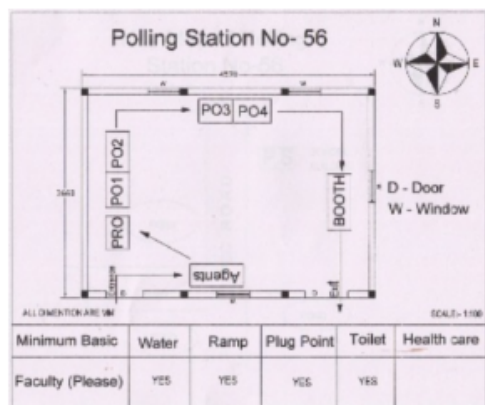

নির্বাচক নিবন্ধন আধিকারিকের স্বাক্ষর

Nazri Naksha

Google Map View

Polling Station Building Front View

Polling Station Front View

Cad View

Key MAP View

1 নাম : শুকুন্তলা লেট স্বামীর নাম: ফটিক লেট বাড়ির নং : n0160 বয়স : 73 লিঙ্গ : মহিলা	AAF1039460 ফটো উপলব্ধ	2 নাম : পার্থ লেট পিতার নাম: মিহির লেট বাড়ির নং : n0091 বয়স : 38 লিঙ্গ : পুরুষ	AAF1470848 ফটো উপলব্ধ	3 নাম : বুমা লেট স্বামীর নাম: বাপী লেট বাড়ির নং : n0159 বয়স : 29 লিঙ্গ : মহিলা	AAF1793769 ফটো উপলব্ধ
4 নাম : হয়রানী লেট স্বামীর নাম: মিহির লেট বাড়ির নং : n0091 বয়স : 51 লিঙ্গ : মহিলা	AAF2429686 ফটো উপলব্ধ	5 নাম : মিহির লেট পিতার নাম: হরিপদ লেট বাড়ির নং : n0091 বয়স : 57 লিঙ্গ : পুরুষ	AAF2429678 ফটো উপলব্ধ	6 নাম : সার্থ লেট পিতার নাম: মিহির লেট বাড়ির নং : n0091 বয়স : 34 লিঙ্গ : পুরুষ	AAF1470640 ফটো উপলব্ধ
7 নাম : সমীর লেট পিতার নাম: মিহির লেট বাড়ির নং : n0091 বয়স : 30 লিঙ্গ : পুরুষ	AAF1793876 ফটো উপলব্ধ	8 নাম : বাপী লেট পিতার নাম: ফটিক লেট বাড়ির নং : n0159 বয়স : 37 লিঙ্গ : পুরুষ	AAF1039452 ফটো উপলব্ধ	9 নাম : লতিকা লেট স্বামীর নাম: পার্থ লেট বাড়ির নং : n0091 বয়স : 26 লিঙ্গ : মহিলা	AAF1874353 ফটো উপলব্ধ
10 নাম : শ্রীমতী চিত্রা ব্যানার্জী অধিকারী স্বামীর নাম: শ্যামল অধিকারী বাড়ির নং : n0001 বয়স : 51 লিঙ্গ : মহিলা	AAF2769024 ফটো উপলব্ধ	11 নাম : সৌভিক অধিকারী পিতার নাম: অমল অধিকারী বাড়ির নং : n0222 বয়স : 26 লিঙ্গ : পুরুষ	AAF2042471 ফটো উপলব্ধ	12 নাম : শ্যামল কুমার অধিকারী পিতার নাম: মনোজমোহন অধিকারী বাড়ির নং : n0001 বয়স : 64 লিঙ্গ : পুরুষ	MYH2812568 ফটো উপলব্ধ
13 নাম : মলয় অধিকারী পিতার নাম: মনোজমোহন অধিকারী বাড়ির নং : n0001 বয়স : 53 লিঙ্গ : পুরুষ	WB/42/292/510293 ফটো উপলব্ধ	14 নাম : মাস্ত অধিকারী (ত্রিবেদী) স্বামীর নাম: মলয় অধিকারী বাড়ির নং : n0001 বয়স : 37 লিঙ্গ : মহিলা	MYH2942886 ফটো উপলব্ধ	15 নাম : অমল অধিকারী পিতার নাম: মনোজ মোহন অধিকারী বাড়ির নং : n0001 বয়স : 64 লিঙ্গ : পুরুষ	WB/42/292/510292 ফটো উপলব্ধ
16 নাম : লেখা অধিকারী স্বামীর নাম: অমলকুমার অধিকারী বাড়ির নং : n0001 বয়স : 52 লিঙ্গ : মহিলা	MYH2578532 ফটো উপলব্ধ	17 নাম : শ্রীদেবী মন্ডল(সেন) স্বামীর নাম: প্রলয় কুমার মন্ডল বাড়ির নং : n0001 বয়স : 34 লিঙ্গ : মহিলা	AAF1470905 ফটো উপলব্ধ	18 নাম : রুমকি দলই(বিস্তার) স্বামীর নাম: সখেন বিস্তার বাড়ির নং : n0213 বয়স : 29 লিঙ্গ : মহিলা	AAF2011930 ফটো উপলব্ধ
19 নাম : তোতন দাস পিতার নাম: প্রভাত দাস বাড়ির নং : এন0150 বয়স : 23 লিঙ্গ : পুরুষ	AAF2769255 ফটো উপলব্ধ	20 নাম : গীতা দাস স্বামীর নাম: প্রভাত দাস বাড়ির নং : n0150 বয়স : 45 লিঙ্গ : মহিলা	MYH2657120 ফটো উপলব্ধ	21 নাম : প্রভাত দাস পিতার নাম: কানাই দাস বাড়ির নং : n0150 বয়স : 50 লিঙ্গ : পুরুষ	AAF2429173 ফটো উপলব্ধ
22 নাম : সুমন দাস পিতার নাম: স্বপন দাস বাড়ির নং : n0150 বয়স : 32 লিঙ্গ : পুরুষ	AAF1470913 ফটো উপলব্ধ	23 নাম : স্বপন দাস পিতার নাম: কানাই দাস বাড়ির নং : n0150 বয়স : 53 লিঙ্গ : পুরুষ	AAF2429231 ফটো উপলব্ধ	24 নাম : মোনালিসা দাস (ব্যানার্জী) স্বামীর নাম: সুমন দাস বাড়ির নং : n0150 বয়স : 24 লিঙ্গ : মহিলা	AAF2689370 ফটো উপলব্ধ
25 নাম : নীলিমা দাস স্বামীর নাম: স্বপন দাস বাড়ির নং : n0150 বয়স : 51 লিঙ্গ : মহিলা	AAF2429249 ফটো উপলব্ধ	26 নাম : প্রশান্ত কুমার দাস পিতার নাম: কালাচাঁদ দাস বাড়ির নং : n0084 বয়স : 55 লিঙ্গ : পুরুষ	AAF2429769 ফটো উপলব্ধ	27 নাম : বর্ণালী মণ্ডল স্বামীর নাম: বিমান মণ্ডল বাড়ির নং : n0083 বয়স : 32 লিঙ্গ : মহিলা	AAF1576560 ফটো উপলব্ধ
28 নাম : প্রভাত বিস্তার পিতার নাম: কালাচাঁদ বিস্তার বাড়ির নং : n0084 বয়স : 59 লিঙ্গ : পুরুষ	WB/42/292/510131 ফটো উপলব্ধ	29 নাম : ললিতা বিস্তার স্বামীর নাম: প্রভাত বিস্তার বাড়ির নং : n0084 বয়স : 54 লিঙ্গ : মহিলা	WB/42/292/510094 ফটো উপলব্ধ	30 নাম : উল্লাসী দাস স্বামীর নাম: প্রশান্ত কুমার দাস বাড়ির নং : n0084 বয়স : 46 লিঙ্গ : মহিলা	MYH2295731 ফটো উপলব্ধ