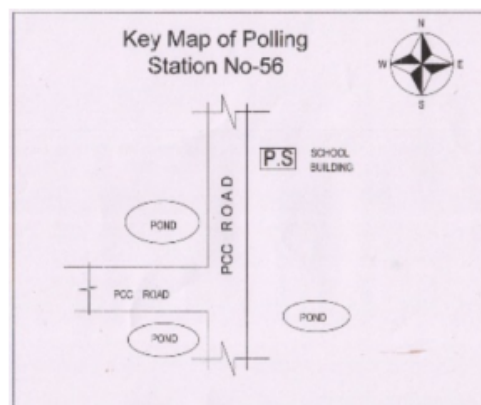

নির্বাচক নিবন্ধন আধিকারিকের স্বাক্ষর

Nazri Naksha

Google Map View

Polling Station Building Front View

Polling Station Front View

Cad View

Key MAP View

1 নাম : শুকুন্তলা লেট স্বামীর নাম: ফটিক লেট বাড়ির নং : n0160 বয়স : 73 লিঙ্গ : মহিলা	AAF1039460 ফটো উপলব্ধ	2 নাম : পার্থ লেট পিতার নাম: মিহির লেট বাড়ির নং : n0091 বয়স : 38 লিঙ্গ : পুরুষ	AAF1470848 ফটো উপলব্ধ	3 নাম : বুমা লেট স্বামীর নাম: বাপী লেট বাড়ির নং : n0159 বয়স : 29 লিঙ্গ : মহিলা	AAF1793769 ফটো উপলব্ধ
4 নাম : হয়রানী লেট স্বামীর নাম: মিহির লেট বাড়ির নং : n0091 বয়স : 51 লিঙ্গ : মহিলা	AAF2429686 ফটো উপলব্ধ	5 নাম : মিহির লেট পিতার নাম: হরিপদ লেট বাড়ির নং : n0091 বয়স : 57 লিঙ্গ : পুরুষ	AAF2429678 ফটো উপলব্ধ	6 নাম : সার্থ লেট পিতার নাম: মিহির লেট বাড়ির নং : n0091 বয়স : 34 লিঙ্গ : পুরুষ	AAF1470640 ফটো উপলব্ধ
7 নাম : সমীর লেট পিতার নাম: মিহির লেট বাড়ির নং : n0091 বয়স : 30 লিঙ্গ : পুরুষ	AAF1793876 ফটো উপলব্ধ	8 নাম : বাপী লেট পিতার নাম: ফটিক লেট বাড়ির নং : n0159 বয়স : 37 লিঙ্গ : পুরুষ	AAF1039452 ফটো উপলব্ধ	9 নাম : লতিকা লেট স্বামীর নাম: পার্থ লেট বাড়ির নং : n0091 বয়স : 26 লিঙ্গ : মহিলা	AAF1874353 ফটো উপলব্ধ
10 নাম : শ্রীমতী চিত্রা ব্যানার্জী অধিকারী স্বামীর নাম: শ্যামল অধিকারী বাড়ির নং : n0001 বয়স : 51 লিঙ্গ : মহিলা	AAF2769024 ফটো উপলব্ধ	11 নাম : সৌভিক অধিকারী পিতার নাম: অমল অধিকারী বাড়ির নং : n0222 বয়স : 26 লিঙ্গ : পুরুষ	AAF2042471 ফটো উপলব্ধ	12 নাম : শ্যামল কুমার অধিকারী পিতার নাম: মনোজমোহন অধিকারী বাড়ির নং : n0001 বয়স : 64 লিঙ্গ : পুরুষ	MYH2812568 ফটো উপলব্ধ
13 নাম : মলয় অধিকারী পিতার নাম: মনোজমোহন অধিকারী বাড়ির নং : n0001 বয়স : 53 লিঙ্গ : পুরুষ	WB/42/292/510293 ফটো উপলব্ধ	14 নাম : মাস্ত অধিকারী (ত্রিবেদী) স্বামীর নাম: মলয় অধিকারী বাড়ির নং : n0001 বয়স : 37 লিঙ্গ : মহিলা	MYH2942886 ফটো উপলব্ধ	15 নাম : অমল অধিকারী পিতার নাম: মনোজ মোহন অধিকারী বাড়ির নং : n0001 বয়স : 64 লিঙ্গ : পুরুষ	WB/42/292/510292 ফটো উপলব্ধ
16 নাম : লেখা অধিকারী স্বামীর নাম: অমলকুমার অধিকারী বাড়ির নং : n0001 বয়স : 52 লিঙ্গ : মহিলা	MYH2578532 ফটো উপলব্ধ	17 নাম : শ্রীদেবী মন্ডল(সেন) স্বামীর নাম: প্রলয় কুমার মন্ডল বাড়ির নং : n0001 বয়স : 34 লিঙ্গ : মহিলা	AAF1470905 ফটো উপলব্ধ	18 নাম : রুমকি দলই(বিস্তার) স্বামীর নাম: সখেন বিস্তার বাড়ির নং : n0213 বয়স : 29 লিঙ্গ : মহিলা	AAF2011930 ফটো উপলব্ধ
19 নাম : তোতন দাস পিতার নাম: প্রভাত দাস বাড়ির নং : এন0150 বয়স : 23 লিঙ্গ : পুরুষ	AAF2769255 ফটো উপলব্ধ	20 নাম : গীতা দাস স্বামীর নাম: প্রভাত দাস বাড়ির নং : n0150 বয়স : 45 লিঙ্গ : মহিলা	MYH2657120 ফটো উপলব্ধ	21 নাম : প্রভাত দাস পিতার নাম: কানাই দাস বাড়ির নং : n0150 বয়স : 50 লিঙ্গ : পুরুষ	AAF2429173 ফটো উপলব্ধ
22 নাম : সুমন দাস পিতার নাম: স্বপন দাস বাড়ির নং : n0150 বয়স : 32 লিঙ্গ : পুরুষ	AAF1470913 ফটো উপলব্ধ	23 নাম : স্বপন দাস পিতার নাম: কানাই দাস বাড়ির নং : n0150 বয়স : 53 লিঙ্গ : পুরুষ	AAF2429231 ফটো উপলব্ধ	24 নাম : মোনালিসা দাস (ব্যানার্জী) স্বামীর নাম: সুমন দাস বাড়ির নং : n0150 বয়স : 24 লিঙ্গ : মহিলা	AAF2689370 ফটো উপলব্ধ
25 নাম : নীলিমা দাস স্বামীর নাম: স্বপন দাস বাড়ির নং : n0150 বয়স : 51 লিঙ্গ : মহিলা	AAF2429249 ফটো উপলব্ধ	26 নাম : প্রশান্ত কুমার দাস পিতার নাম: কালাচাঁদ দাস বাড়ির নং : n0084 বয়স : 55 লিঙ্গ : পুরুষ	AAF2429769 ফটো উপলব্ধ	27 নাম : বর্ণালী মণ্ডল স্বামীর নাম: বিমান মণ্ডল বাড়ির নং : n0083 বয়স : 32 লিঙ্গ : মহিলা	AAF1576560 ফটো উপলব্ধ
28 নাম : প্রভাত বিস্তার পিতার নাম: কালাচাঁদ বিস্তার বাড়ির নং : n0084 বয়স : 59 লিঙ্গ : পুরুষ	WB/42/292/510131 ফটো উপলব্ধ	29 নাম : ললিতা বিস্তার স্বামীর নাম: প্রভাত বিস্তার বাড়ির নং : n0084 বয়স : 54 লিঙ্গ : মহিলা	WB/42/292/510094 ফটো উপলব্ধ	30 নাম : উল্লাসী দাস স্বামীর নাম: প্রশান্ত কুমার দাস বাড়ির নং : n0084 বয়স : 46 লিঙ্গ : মহিলা	MYH2295731 ফটো উপলব্ধ