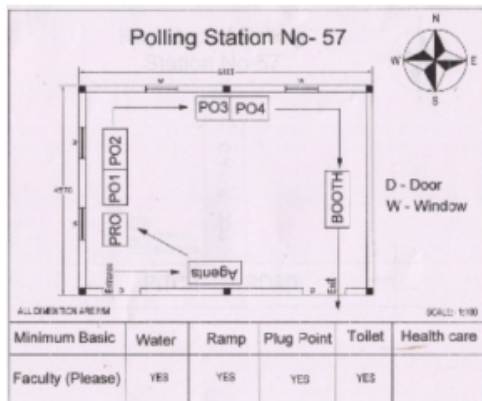

নির্বাচক নিবন্ধন আধিকারিকের স্বাক্ষর

Nazri Naksha

Google Map View

Polling Station Building Front View

Polling Station Front View

Cad View

Key MAP View

1 নাম : আকালী লেট স্বামীর নাম: সুশান্ত লেট বাড়ির নং : n0171 বয়স : 50 লিঙ্গ : মহিলা	AAF2399236 ফটো উপলব্ধ	2 নাম : সুশান্ত লেট পিতার নাম: হারাধন লেট বাড়ির নং : n0171 বয়স : 59 লিঙ্গ : পুরুষ	AAF2399228 ফটো উপলব্ধ	3 নাম : চন্দনা ভূইমালী স্বামীর নাম: ত্রিলোচন ভূইমালী বাড়ির নং : n0120 বয়স : 71 লিঙ্গ : মহিলা	AAF2433241 ফটো উপলব্ধ
4 নাম : তাপস ভূইমালী পিতার নাম: রবীন্দ্রনাথ ভূইমালী বাড়ির নং : n0120 বয়স : 43 লিঙ্গ : পুরুষ	MYH2256907 ফটো উপলব্ধ	5 নাম : মিনতী ভূইমালী স্বামীর নাম: তারক নাথ ভূইমালী বাড়ির নং : n0120 বয়স : 42 লিঙ্গ : মহিলা	MYH2257491 ফটো উপলব্ধ	6 নাম : ত্রিলোচন ভূইমালী পিতার নাম: সূর্যকুমার ভূইমালী বাড়ির নং : n0120 বয়স : 81 লিঙ্গ : পুরুষ	AAF2433233 ফটো উপলব্ধ
7 নাম : সুমিত্রা ভূইমালী স্বামীর নাম: প্রশান্ত ভূইমালী বাড়ির নং : n0120 বয়স : 46 লিঙ্গ : মহিলা	MYH2256899 ফটো উপলব্ধ	8 নাম : প্রশান্ত ভূইমালী পিতার নাম: ত্রিলোচন ভূইমালী বাড়ির নং : n0120 বয়স : 52 লিঙ্গ : পুরুষ	WB/42/292/513276 ফটো উপলব্ধ	9 নাম : তারকনাথ ভূইমালী পিতার নাম: ত্রিলোচন ভূইমালী বাড়ির নং : n0120 বয়স : 55 লিঙ্গ : পুরুষ	MYH2256881 ফটো উপলব্ধ
10 নাম : রাহুল ভূইমালী পিতার নাম: তারক নাথ ভূইমালী বাড়ির নং : n0120 বয়স : 23 লিঙ্গ : পুরুষ	AAF2831261 ফটো উপলব্ধ	11 নাম : সোনিয়া ভূইমালী পিতার নাম: প্রশান্ত ভূইমালী বাড়ির নং : n0120 বয়স : 22 লিঙ্গ : মহিলা	AAF2899458 ফটো উপলব্ধ	12 নাম : আদরি লেট স্বামীর নাম: নেপাল লেট বাড়ির নং : n0207 বয়স : 49 লিঙ্গ : মহিলা	WB/42/292/513343 ফটো উপলব্ধ
13 নাম : নেপাল লেট পিতার নাম: যমুনা কুমার লেট বাড়ির নং : n0207 বয়স : 53 লিঙ্গ : পুরুষ	AAF2840809 ফটো উপলব্ধ	14 নাম : অনিমা লেট স্বামীর নাম: গোপাল লেট বাড়ির নং : n0207 বয়স : 51 লিঙ্গ : মহিলা	AAF2400166 ফটো উপলব্ধ	15 নাম : আকালী লেট স্বামীর নাম: যমুনা লেট বাড়ির নং : n0207 বয়স : 85 লিঙ্গ : মহিলা	AAF2429850 ফটো উপলব্ধ
16 নাম : উজ্জল লেট পিতার নাম: গোপাল লেট বাড়ির নং : n0207 বয়স : 34 লিঙ্গ : পুরুষ	AAF1253285 ফটো উপলব্ধ	17 নাম : নন্দিতা লেট স্বামীর নাম: উজ্জল লেট বাড়ির নং : N0207 বয়স : 24 লিঙ্গ : মহিলা	AAF2689669 ফটো উপলব্ধ	18 নাম : সোনালী সর্দার স্বামীর নাম: পল্টু সর্দার বাড়ির নং : n0017 বয়স : 45 লিঙ্গ : মহিলা	MYH2812915 ফটো উপলব্ধ
19 নাম : পল্টু সর্দার পিতার নাম: অমল্য সর্দার বাড়ির নং : n0017 বয়স : 70 লিঙ্গ : পুরুষ	AAF2432565 ফটো উপলব্ধ	20 নাম : দেবজিৎ সরদার পিতার নাম: পল্টু সরদার বাড়ির নং : n0017 বয়স : 23 লিঙ্গ : পুরুষ	AAF2831303 ফটো উপলব্ধ	21 নাম : দময়ন্তী পাল পিতার নাম: বিজয় কুমার পাল বাড়ির নং : N 0087 বয়স : 31 লিঙ্গ : মহিলা	BGV7158504 ফটো উপলব্ধ
22 নাম : শ্যামল পাল পিতার নাম: বিনোদ কুমার পাল বাড়ির নং : n0087 বয়স : 37 লিঙ্গ : পুরুষ	MYH2943041 ফটো উপলব্ধ	23 নাম : বিশ্বজিৎ কুমার পাল পিতার নাম: বিনোদ কুমার পাল বাড়ির নং : n0087 বয়স : 43 লিঙ্গ : পুরুষ	MYH2296085 ফটো উপলব্ধ	24 নাম : ময়না পাল স্বামীর নাম: বিনোদ কুমার পাল বাড়ির নং : n0087 বয়স : 61 লিঙ্গ : মহিলা	AAF2399616 ফটো উপলব্ধ
25 নাম : খোকা পাল পিতার নাম: রতন পাল বাড়ির নং : n0087 বয়স : 34 লিঙ্গ : পুরুষ	AAF1377118 ফটো উপলব্ধ	26 নাম : তমালি পাল স্বামীর নাম: রতন পাল বাড়ির নং : n0087 বয়স : 54 লিঙ্গ : মহিলা	WB/42/292/513164 ফটো উপলব্ধ	27 নাম : রতন পাল পিতার নাম: অভিনয় পাল বাড়ির নং : n0087 বয়স : 59 লিঙ্গ : পুরুষ	WB/42/292/513165 ফটো উপলব্ধ
28 নাম : মিনোতি কুমারী পাল স্বামীর নাম: খোকা পাল বাড়ির নং : নিউ বয়স : 25 লিঙ্গ : মহিলা	AAF2770154 ফটো উপলব্ধ	29 নাম : সম্পা কর্মকার পিতার নাম: সমীর কর্মকার বাড়ির নং : এন0061 বয়স : 23 লিঙ্গ : মহিলা	AAF2769610 ফটো উপলব্ধ	30 নাম : প্রতুল কর্মকার পিতার নাম: শিবশঙ্কর কর্মকার বাড়ির নং : পাট নং 59 বয়স : 47 লিঙ্গ : পুরুষ	AAF2430403 ফটো উপলব্ধ