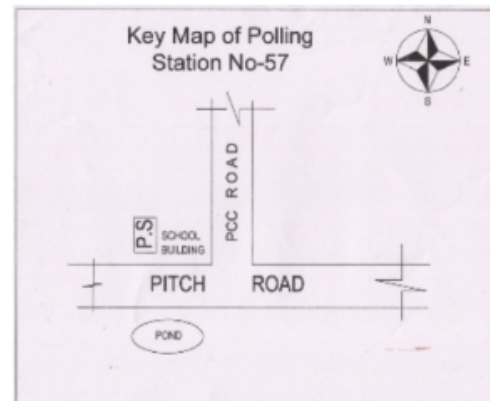

নির্বাচক নিবন্ধন আধিকারিকের স্বাক্ষর

Nazri Naksha

Google Map View

Polling Station Building Front View

Polling Station Front View

Cad View

Key MAP View

1 নাম : আকালী লেট স্বামীর নাম: সুশান্ত লেট বাড়ির নং : n0171 বয়স : 50 লিঙ্গ : মহিলা	AAF2399236 ফটো উপলব্ধ	2 নাম : সুশান্ত লেট পিতার নাম: হারাধন লেট বাড়ির নং : n0171 বয়স : 59 লিঙ্গ : পুরুষ	AAF2399228 ফটো উপলব্ধ	3 নাম : চন্দনা ভূইমালী স্বামীর নাম: ত্রিলোচন ভূইমালী বাড়ির নং : n0120 বয়স : 71 লিঙ্গ : মহিলা	AAF2433241 ফটো উপলব্ধ
4 নাম : তাপস ভূইমালী পিতার নাম: রবীন্দ্রনাথ ভূইমালী বাড়ির নং : n0120 বয়স : 43 লিঙ্গ : পুরুষ	MYH2256907 ফটো উপলব্ধ	5 নাম : মিনতী ভূইমালী স্বামীর নাম: তারক নাথ ভূইমালী বাড়ির নং : n0120 বয়স : 42 লিঙ্গ : মহিলা	MYH2257491 ফটো উপলব্ধ	6 নাম : ত্রিলোচন ভূইমালী পিতার নাম: সূর্যকুমার ভূইমালী বাড়ির নং : n0120 বয়স : 81 লিঙ্গ : পুরুষ	AAF2433233 ফটো উপলব্ধ
7 নাম : সুমিত্রা ভূইমালী স্বামীর নাম: প্রশান্ত ভূইমালী বাড়ির নং : n0120 বয়স : 46 লিঙ্গ : মহিলা	MYH2256899 ফটো উপলব্ধ	8 নাম : প্রশান্ত ভূইমালী পিতার নাম: ত্রিলোচন ভূইমালী বাড়ির নং : n0120 বয়স : 52 লিঙ্গ : পুরুষ	WB/42/292/513276 ফটো উপলব্ধ	9 নাম : তারকনাথ ভূইমালী পিতার নাম: ত্রিলোচন ভূইমালী বাড়ির নং : n0120 বয়স : 55 লিঙ্গ : পুরুষ	MYH2256881 ফটো উপলব্ধ
10 নাম : রাহুল ভূইমালী পিতার নাম: তারক নাথ ভূইমালী বাড়ির নং : n0120 বয়স : 23 লিঙ্গ : পুরুষ	AAF2831261 ফটো উপলব্ধ	11 নাম : সোনিয়া ভূইমালী পিতার নাম: প্রশান্ত ভূইমালী বাড়ির নং : n0120 বয়স : 22 লিঙ্গ : মহিলা	AAF2899458 ফটো উপলব্ধ	12 নাম : আদরি লেট স্বামীর নাম: নেপাল লেট বাড়ির নং : n0207 বয়স : 49 লিঙ্গ : মহিলা	WB/42/292/513343 ফটো উপলব্ধ
13 নাম : নেপাল লেট পিতার নাম: যমুনা কুমার লেট বাড়ির নং : n0207 বয়স : 53 লিঙ্গ : পুরুষ	AAF2840809 ফটো উপলব্ধ	14 নাম : অনিমা লেট স্বামীর নাম: গোপাল লেট বাড়ির নং : n0207 বয়স : 51 লিঙ্গ : মহিলা	AAF2400166 ফটো উপলব্ধ	15 নাম : আকালী লেট স্বামীর নাম: যমুনা লেট বাড়ির নং : n0207 বয়স : 85 লিঙ্গ : মহিলা	AAF2429850 ফটো উপলব্ধ
16 নাম : উজ্জল লেট পিতার নাম: গোপাল লেট বাড়ির নং : n0207 বয়স : 34 লিঙ্গ : পুরুষ	AAF1253285 ফটো উপলব্ধ	17 নাম : নন্দিতা লেট স্বামীর নাম: উজ্জল লেট বাড়ির নং : N0207 বয়স : 24 লিঙ্গ : মহিলা	AAF2689669 ফটো উপলব্ধ	18 নাম : সোনালী সর্দার স্বামীর নাম: পল্টু সর্দার বাড়ির নং : n0017 বয়স : 45 লিঙ্গ : মহিলা	MYH2812915 ফটো উপলব্ধ
19 নাম : পল্টু সর্দার পিতার নাম: অমল্য সর্দার বাড়ির নং : n0017 বয়স : 70 লিঙ্গ : পুরুষ	AAF2432565 ফটো উপলব্ধ	20 নাম : দেবজিৎ সরদার পিতার নাম: পল্টু সরদার বাড়ির নং : n0017 বয়স : 23 লিঙ্গ : পুরুষ	AAF2831303 ফটো উপলব্ধ	21 নাম : দময়ন্তী পাল পিতার নাম: বিজয় কুমার পাল বাড়ির নং : N 0087 বয়স : 31 লিঙ্গ : মহিলা	BGV7158504 ফটো উপলব্ধ
22 নাম : শ্যামল পাল পিতার নাম: বিনোদ কুমার পাল বাড়ির নং : n0087 বয়স : 37 লিঙ্গ : পুরুষ	MYH2943041 ফটো উপলব্ধ	23 নাম : বিশ্বজিৎ কুমার পাল পিতার নাম: বিনোদ কুমার পাল বাড়ির নং : n0087 বয়স : 43 লিঙ্গ : পুরুষ	MYH2296085 ফটো উপলব্ধ	24 নাম : ময়না পাল স্বামীর নাম: বিনোদ কুমার পাল বাড়ির নং : n0087 বয়স : 61 লিঙ্গ : মহিলা	AAF2399616 ফটো উপলব্ধ
25 নাম : খোকা পাল পিতার নাম: রতন পাল বাড়ির নং : n0087 বয়স : 34 লিঙ্গ : পুরুষ	AAF1377118 ফটো উপলব্ধ	26 নাম : তমালি পাল স্বামীর নাম: রতন পাল বাড়ির নং : n0087 বয়স : 54 লিঙ্গ : মহিলা	WB/42/292/513164 ফটো উপলব্ধ	27 নাম : রতন পাল পিতার নাম: অভিনয় পাল বাড়ির নং : n0087 বয়স : 59 লিঙ্গ : পুরুষ	WB/42/292/513165 ফটো উপলব্ধ
28 নাম : মিনোতি কুমারী পাল স্বামীর নাম: খোকা পাল বাড়ির নং : নিউ বয়স : 25 লিঙ্গ : মহিলা	AAF2770154 ফটো উপলব্ধ	29 নাম : সম্পা কর্মকার পিতার নাম: সমীর কর্মকার বাড়ির নং : এন0061 বয়স : 23 লিঙ্গ : মহিলা	AAF2769610 ফটো উপলব্ধ	30 নাম : প্রতুল কর্মকার পিতার নাম: শিবশঙ্কর কর্মকার বাড়ির নং : পাট নং 59 বয়স : 47 লিঙ্গ : পুরুষ	AAF2430403 ফটো উপলব্ধ