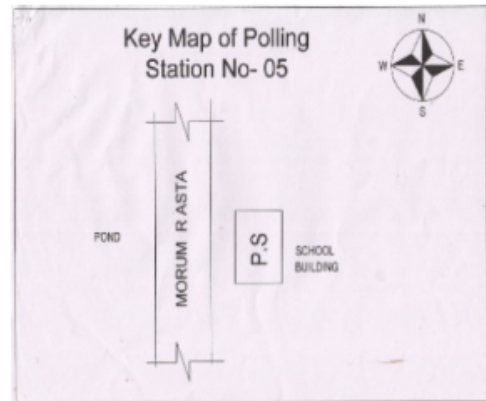

নির্বাচক নিবন্ধন আধিকারিকের স্বাক্ষর

Nazri Naksha

Google Map View

Polling Station Building Front View

Polling Station Front View

Cad View

Key MAP View

বিধানসভা নির্বাচনকেন্দ্রের নং, নাম : 292-হাঁসন
ভাগ নং, নাম : 1-গ্রাম-চকভবানীপুর