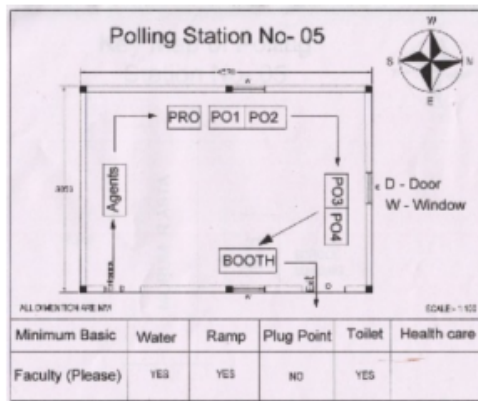

নির্বাচক নিবন্ধন আধিকারিকের স্বাক্ষর

Nazri Naksha

Google Map View

Polling Station Building Front View

Polling Station Front View

Cad View

Key MAP View

বিধানসভা নির্বাচনকেন্দ্রের নং, নাম : 292-হাঁসন
ভাগ নং, নাম : 1-গ্রাম-চকভবানীপুর