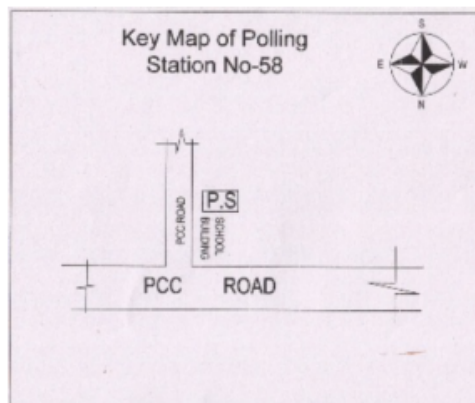

নির্বাচক নিবন্ধন আধিকারিকের স্বাক্ষর

Nazri Naksha

Google Map View

Polling Station Building Front View

Polling Station Front View

Cad View

Key MAP View

1 নাম : তোজ্জেল স্বামীর নাম : সাদিক আলম সেখ বাড়ির নং : n0174 বয়স : 41 লিঙ্গ : মহিলা	MYH2296671 ফটো উপলব্ধ	2 নাম : আমিরুল সেখ পিতার নাম : বানী ইসরাইল সেখ বাড়ির নং : n0174 বয়স : 41 লিঙ্গ : পুরুষ	MYH2580678 ফটো উপলব্ধ	3 নাম : মইরোতন বেওয়া স্বামীর নাম : বানী ইসরাইল সেখ বাড়ির নং : n0174 বয়স : 73 লিঙ্গ : মহিলা	AAF2980308 ফটো উপলব্ধ
4 নাম : ফেরদৌসী বিবি স্বামীর নাম : আসরাফ সেখ বাড়ির নং : n0173 বয়স : 46 লিঙ্গ : মহিলা	MYH2258044 ফটো উপলব্ধ	5 নাম : রহিদা বিবি স্বামীর নাম : রেকিব সেখ বাড়ির নং : n0172 বয়স : 45 লিঙ্গ : মহিলা	MYH2658151 ফটো উপলব্ধ	6 নাম : মর্জিনা বিবি স্বামীর নাম : নেকিব আলী বাড়ির নং : n0172 বয়স : 38 লিঙ্গ : মহিলা	MYH2658144 ফটো উপলব্ধ
7 নাম : ফতেমা বিবি স্বামীর নাম : সুকুরুল্লা সেখ বাড়ির নং : n0174 বয়স : 47 লিঙ্গ : মহিলা	AAF2217008 ফটো উপলব্ধ	8 নাম : আজহার আলী পিতার নাম : সাবির সেখ বাড়ির নং : n0083 বয়স : 30 লিঙ্গ : পুরুষ	AAF1577519 ফটো উপলব্ধ	9 নাম : আব্দুল মান্নান সেখ পিতার নাম : আব্দুল হাকিম সেখ বাড়ির নং : n0124 বয়স : 61 লিঙ্গ : পুরুষ	MYH1331743 ফটো উপলব্ধ
10 নাম : সুকুরুল্লা সেখ পিতার নাম : বানী ইসরাইল সেখ বাড়ির নং : n0174 বয়স : 53 লিঙ্গ : পুরুষ	AAF2216968 ফটো উপলব্ধ	11 নাম : আমিরুল সেখ পিতার নাম : আব্দুল জাক্বার বাড়ির নং : n0014 বয়স : 30 লিঙ্গ : পুরুষ	AAF1577840 ফটো উপলব্ধ	12 নাম : জাক্বির হোসেন পিতার নাম : আব্দুল জাক্বার সেখ বাড়ির নং : n0014 বয়স : 37 লিঙ্গ : পুরুষ	MYH2890788 ফটো উপলব্ধ
13 নাম : নাসরিনা বিবি স্বামীর নাম : সাহেব সেখ বাড়ির নং : n0014 বয়স : 41 লিঙ্গ : মহিলা	MYH2296630 ফটো উপলব্ধ	14 নাম : সাহেব সেখ পিতার নাম : আব্দুল জাক্বার সেখ বাড়ির নং : n0014 বয়স : 49 লিঙ্গ : পুরুষ	WB/42/292/516379 ফটো উপলব্ধ	15 নাম : উম্মেহাবিবা পিতার নাম : আলিবর সেখ বাড়ির নং : n0239 বয়স : 26 লিঙ্গ : মহিলা	AAF2045193 ফটো উপলব্ধ
16 নাম : মাগফুরা বিবি স্বামীর নাম : লালমহম্মদ সেখ বাড়ির নং : n0010 বয়স : 40 লিঙ্গ : মহিলা	AAF1471481 ফটো উপলব্ধ	17 নাম : লালমহম্মদ সেখ পিতার নাম : সফিক সেখ বাড়ির নং : n0010 বয়স : 39 লিঙ্গ : পুরুষ	MYH2581536 ফটো উপলব্ধ	18 নাম : মসলে বিবি স্বামীর নাম : সফিক সেখ বাড়ির নং : n0010 বয়স : 66 লিঙ্গ : মহিলা	AAF2222354 ফটো উপলব্ধ
19 নাম : সাগরী লেট স্বামীর নাম : উত্তম কুমার লেট বাড়ির নং : n0115 বয়স : 35 লিঙ্গ : মহিলা	AAF1377308 ফটো উপলব্ধ	20 নাম : কবিতা লেট স্বামীর নাম : প্রভাত কুমার লেট বাড়ির নং : n0115 বয়স : 40 লিঙ্গ : মহিলা	MYH2580959 ফটো উপলব্ধ	21 নাম : লালবান খাতুন বিবি স্বামীর নাম : মহঃ মইদুল ইসলাম বাড়ির নং : n0028 বয়স : 31 লিঙ্গ : মহিলা	AAF1471432 ফটো উপলব্ধ
22 নাম : সাবেরা বিবি স্বামীর নাম : সইদুল ইসলাম বাড়ির নং : n0028 বয়স : 31 লিঙ্গ : মহিলা	AAF1578095 ফটো উপলব্ধ	23 নাম : সইদুল ইসলাম পিতার নাম : সইফুদ্দিন সেখ বাড়ির নং : n0028 বয়স : 40 লিঙ্গ : পুরুষ	MYH2657716 ফটো উপলব্ধ	24 নাম : কাবুলি বিবি স্বামীর নাম : নেছার সেখ বাড়ির নং : n0028 বয়স : 41 লিঙ্গ : মহিলা	MYH2296283 ফটো উপলব্ধ
25 নাম : মরসুমারি বিবি স্বামীর নাম : মাতিন সেখ বাড়ির নং : n0028 বয়স : 40 লিঙ্গ : মহিলা	MYH2296499 ফটো উপলব্ধ	26 নাম : রাকিবুল সেখ পিতার নাম : ফরিদ সেখ বাড়ির নং : n0028 বয়স : 44 লিঙ্গ : পুরুষ	MYH2296424 ফটো উপলব্ধ	27 নাম : সৈয়দা বিবি স্বামীর নাম : আলিম সেখ বাড়ির নং : n0028 বয়স : 51 লিঙ্গ : মহিলা	AAF2222222 ফটো উপলব্ধ
28 নাম : মমতাজ বিবি স্বামীর নাম : জহরুল সেখ বাড়ির নং : n0028 বয়স : 43 লিঙ্গ : মহিলা	MYH1538305 ফটো উপলব্ধ	29 নাম : মোহরা বিবি স্বামীর নাম : হজে মহম্মদ সেখ বাড়ির নং : n0028 বয়স : 55 লিঙ্গ : মহিলা	AAF2221679 ফটো উপলব্ধ	30 নাম : আমিনা বিবি স্বামীর নাম : আহম্মদ আলী বাড়ির নং : n0005 বয়স : 36 লিঙ্গ : মহিলা	AAF1377381 ফটো উপলব্ধ