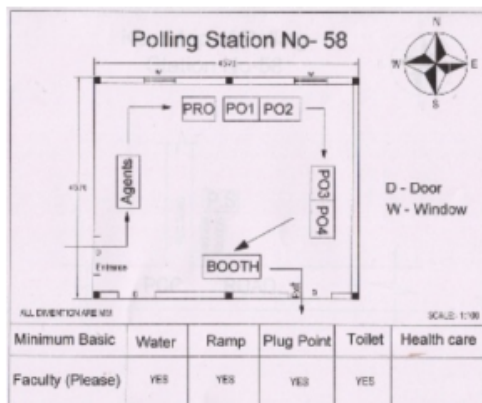

নির্বাচক নিবন্ধন আধিকারিকের স্বাক্ষর

Nazri Naksha

Google Map View

Polling Station Building Front View

Polling Station Front View

Cad View

Key MAP View

1 নাম : তোজ্জেল স্বামীর নাম : সাদিক আলম সেখ বাড়ির নং : n0174 বয়স : 41 লিঙ্গ : মহিলা	MYH2296671 ফটো উপলব্ধ	2 নাম : আমিরুল সেখ পিতার নাম : বানী ইসরাইল সেখ বাড়ির নং : n0174 বয়স : 41 লিঙ্গ : পুরুষ	MYH2580678 ফটো উপলব্ধ	3 নাম : মইরোতন বেওয়া স্বামীর নাম : বানী ইসরাইল সেখ বাড়ির নং : n0174 বয়স : 73 লিঙ্গ : মহিলা	AAF2980308 ফটো উপলব্ধ
4 নাম : ফেরদৌসী বিবি স্বামীর নাম : আসরাফ সেখ বাড়ির নং : n0173 বয়স : 46 লিঙ্গ : মহিলা	MYH2258044 ফটো উপলব্ধ	5 নাম : রহিদা বিবি স্বামীর নাম : রেকিব সেখ বাড়ির নং : n0172 বয়স : 45 লিঙ্গ : মহিলা	MYH2658151 ফটো উপলব্ধ	6 নাম : মর্জিনা বিবি স্বামীর নাম : নেকিব আলী বাড়ির নং : n0172 বয়স : 38 লিঙ্গ : মহিলা	MYH2658144 ফটো উপলব্ধ
7 নাম : ফতেমা বিবি স্বামীর নাম : সুকুরুল্লা সেখ বাড়ির নং : n0174 বয়স : 47 লিঙ্গ : মহিলা	AAF2217008 ফটো উপলব্ধ	8 নাম : আজহার আলী পিতার নাম : সাবির সেখ বাড়ির নং : n0083 বয়স : 30 লিঙ্গ : পুরুষ	AAF1577519 ফটো উপলব্ধ	9 নাম : আব্দুল মান্নান সেখ পিতার নাম : আব্দুল হাকিম সেখ বাড়ির নং : n0124 বয়স : 61 লিঙ্গ : পুরুষ	MYH1331743 ফটো উপলব্ধ
10 নাম : সুকুরুল্লা সেখ পিতার নাম : বানী ইসরাইল সেখ বাড়ির নং : n0174 বয়স : 53 লিঙ্গ : পুরুষ	AAF2216968 ফটো উপলব্ধ	11 নাম : আমিরুল সেখ পিতার নাম : আব্দুল জাক্বার বাড়ির নং : n0014 বয়স : 30 লিঙ্গ : পুরুষ	AAF1577840 ফটো উপলব্ধ	12 নাম : জাক্বির হোসেন পিতার নাম : আব্দুল জাক্বার সেখ বাড়ির নং : n0014 বয়স : 37 লিঙ্গ : পুরুষ	MYH2890788 ফটো উপলব্ধ
13 নাম : নাসরিনা বিবি স্বামীর নাম : সাহেব সেখ বাড়ির নং : n0014 বয়স : 41 লিঙ্গ : মহিলা	MYH2296630 ফটো উপলব্ধ	14 নাম : সাহেব সেখ পিতার নাম : আব্দুল জাক্বার সেখ বাড়ির নং : n0014 বয়স : 49 লিঙ্গ : পুরুষ	WB/42/292/516379 ফটো উপলব্ধ	15 নাম : উম্মেহাবিবা পিতার নাম : আলিবর সেখ বাড়ির নং : n0239 বয়স : 26 লিঙ্গ : মহিলা	AAF2045193 ফটো উপলব্ধ
16 নাম : মাগফুরা বিবি স্বামীর নাম : লালমহম্মদ সেখ বাড়ির নং : n0010 বয়স : 40 লিঙ্গ : মহিলা	AAF1471481 ফটো উপলব্ধ	17 নাম : লালমহম্মদ সেখ পিতার নাম : সফিক সেখ বাড়ির নং : n0010 বয়স : 39 লিঙ্গ : পুরুষ	MYH2581536 ফটো উপলব্ধ	18 নাম : মসলে বিবি স্বামীর নাম : সফিক সেখ বাড়ির নং : n0010 বয়স : 66 লিঙ্গ : মহিলা	AAF2222354 ফটো উপলব্ধ
19 নাম : সাগরী লেট স্বামীর নাম : উত্তম কুমার লেট বাড়ির নং : n0115 বয়স : 35 লিঙ্গ : মহিলা	AAF1377308 ফটো উপলব্ধ	20 নাম : কবিতা লেট স্বামীর নাম : প্রভাত কুমার লেট বাড়ির নং : n0115 বয়স : 40 লিঙ্গ : মহিলা	MYH2580959 ফটো উপলব্ধ	21 নাম : লালবান খাতুন বিবি স্বামীর নাম : মহঃ মইদুল ইসলাম বাড়ির নং : n0028 বয়স : 31 লিঙ্গ : মহিলা	AAF1471432 ফটো উপলব্ধ
22 নাম : সাবেরা বিবি স্বামীর নাম : সইদুল ইসলাম বাড়ির নং : n0028 বয়স : 31 লিঙ্গ : মহিলা	AAF1578095 ফটো উপলব্ধ	23 নাম : সইদুল ইসলাম পিতার নাম : সইফুদ্দিন সেখ বাড়ির নং : n0028 বয়স : 40 লিঙ্গ : পুরুষ	MYH2657716 ফটো উপলব্ধ	24 নাম : কাবুলি বিবি স্বামীর নাম : নেছার সেখ বাড়ির নং : n0028 বয়স : 41 লিঙ্গ : মহিলা	MYH2296283 ফটো উপলব্ধ
25 নাম : মরসুমারি বিবি স্বামীর নাম : মাতিন সেখ বাড়ির নং : n0028 বয়স : 40 লিঙ্গ : মহিলা	MYH2296499 ফটো উপলব্ধ	26 নাম : রাকিবুল সেখ পিতার নাম : ফরিদ সেখ বাড়ির নং : n0028 বয়স : 44 লিঙ্গ : পুরুষ	MYH2296424 ফটো উপলব্ধ	27 নাম : সৈয়দা বিবি স্বামীর নাম : আলিম সেখ বাড়ির নং : n0028 বয়স : 51 লিঙ্গ : মহিলা	AAF2222222 ফটো উপলব্ধ
28 নাম : মমতাজ বিবি স্বামীর নাম : জহরুল সেখ বাড়ির নং : n0028 বয়স : 43 লিঙ্গ : মহিলা	MYH1538305 ফটো উপলব্ধ	29 নাম : মোহরা বিবি স্বামীর নাম : হজে মহম্মদ সেখ বাড়ির নং : n0028 বয়স : 55 লিঙ্গ : মহিলা	AAF2221679 ফটো উপলব্ধ	30 নাম : আমিনা বিবি স্বামীর নাম : আহম্মদ আলী বাড়ির নং : n0005 বয়স : 36 লিঙ্গ : মহিলা	AAF1377381 ফটো উপলব্ধ