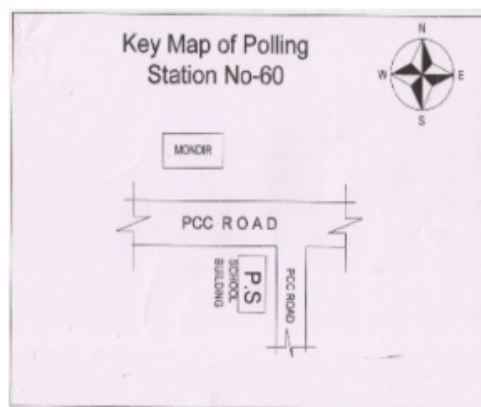

নির্বাচক নিবন্ধন আধিকারিকের স্বাক্ষর

Nazri Naksha

Google Map View

Polling Station Building Front View

Polling Station Front View

Cad View

Key MAP View

বিধানসভা নির্বাচনকেন্দ্রের নং, নাম : 292-হাঁসন
ভাগ নং, নাম : 1-গ্রাম-আকালীপুর,