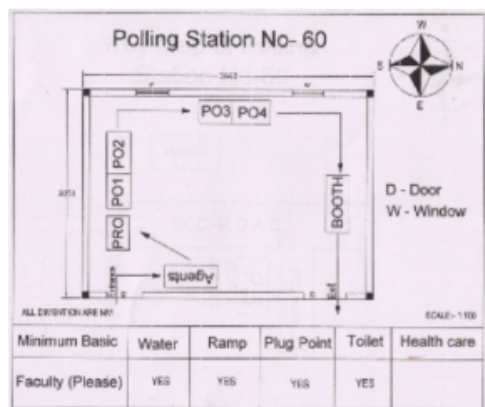

নির্বাচক নিবন্ধন আধিকারিকের স্বাক্ষর

Nazri Naksha

Google Map View

Polling Station Building Front View

Polling Station Front View

Cad View

Key MAP View

বিধানসভা নির্বাচনকেন্দ্রের নং, নাম : 292-হাঁসন
ভাগ নং, নাম : 1-গ্রাম-আকালীপুর,