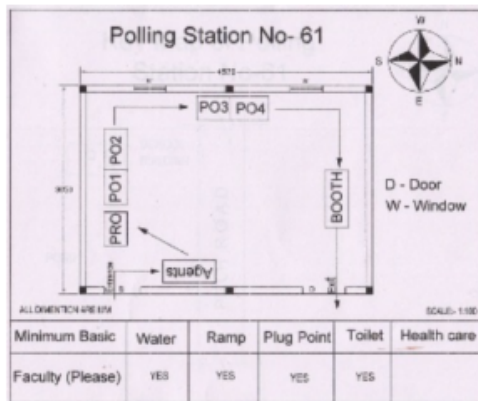

নির্বাচক নিবন্ধন আধিকারিকের স্বাক্ষর

Nazri Naksha

Google Map View

Polling Station Building Front View

Polling Station Front View

Cad View

Key MAP View

বিধানসভা নির্বাচনক্ষেত্রের নং, নাম : 292-হাঁসন  
ভাগ নং, নাম : 1-গ্রাম-নোওয়াপাড়া উত্তরপাড়া,