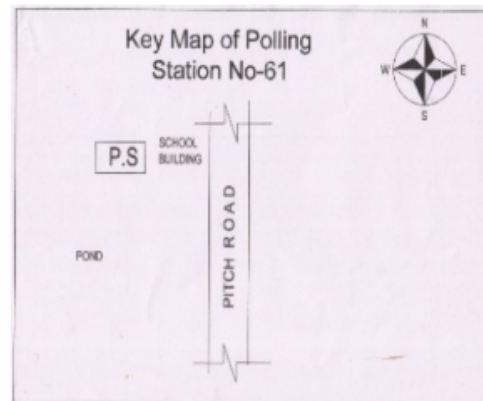

নির্বাচক নিবন্ধন আধিকারিকের স্বাক্ষর

Nazri Naksha

Google Map View

Polling Station Building Front View

Polling Station Front View

Cad View

Key MAP View

বিধানসভা নির্বাচনক্ষেত্রের নং, নাম : 292-হাঁসন  
ভাগ নং, নাম : 1-গ্রাম-নোওয়াপাড়া উত্তরপাড়া,