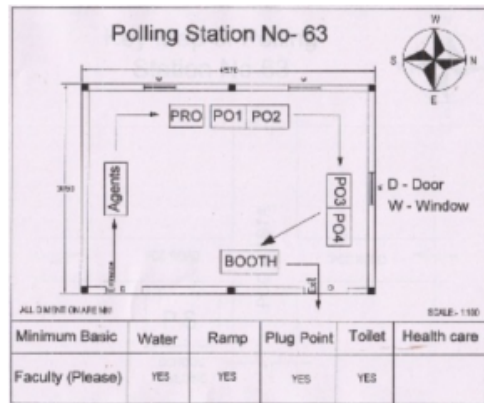

নির্বাচক নিবন্ধন আধিকারিকের স্বাক্ষর

Nazri Naksha

Google Map View

Polling Station Building Front View

Polling Station Front View

Cad View

Key MAP View

বিধানসভা নির্বাচনকেন্দ্রের নং, নাম : 292-হাঁসন
ভাগ নং, নাম : 1-গ্রাম-নওয়াপাড়া মালপাড়া,