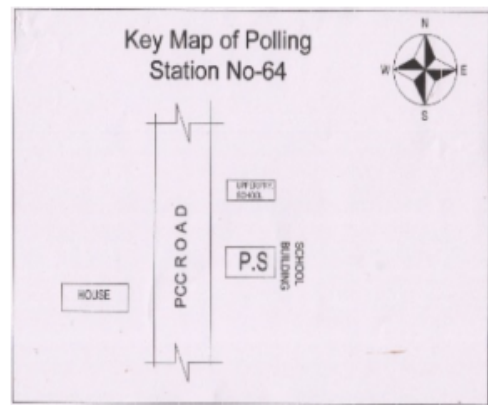

নির্বাচক নিবন্ধন আধিকারিকের স্বাক্ষর

Nazri Naksha

Google Map View

Polling Station Building Front View

Polling Station Front View

Cad View

Key MAP View

1 নাম : টুনটুনি মাল স্বামীর নাম: কার্তিক মাল বাড়ির নং : n0067 বয়স : 34 লিঙ্গ : মহিলা	AAF1379239 ফটো উপলব্ধ	2 নাম : কার্তিক মাল পিতার নাম: শ্রীপতি মাল বাড়ির নং : n0067 বয়স : 37 লিঙ্গ : পুরুষ	AAF1257559 ফটো উপলব্ধ	3 নাম : অঞ্জলি মাল স্বামীর নাম: শ্রীপতি মাল বাড়ির নং : n0067 বয়স : 58 লিঙ্গ : মহিলা	AAF2285138 ফটো উপলব্ধ
4 নাম : শ্রীপতি মাল পিতার নাম: দর্শন মাল বাড়ির নং : n0067 বয়স : 61 লিঙ্গ : পুরুষ	AAF2285120 ফটো উপলব্ধ	5 নাম : শুরুর মাল স্বামীর নাম: গোরচাঁদ মাল বাড়ির নং : n0071 বয়স : 43 লিঙ্গ : মহিলা	MYH2878734 ফটো উপলব্ধ	6 নাম : নিখিল বাগ পিতার নাম: মোহন চন্দ্র বাগ বাড়ির নং : n0036 বয়স : 60 লিঙ্গ : পুরুষ	MYH2878833 ফটো উপলব্ধ
7 নাম : উষারানী বাগ স্বামীর নাম: নিখিল বাগ বাড়ির নং : n0036 বয়স : 58 লিঙ্গ : মহিলা	WB/42/292/465132 ফটো উপলব্ধ	8 নাম : সৌভিক বাগ পিতার নাম: নিখিল বাগ বাড়ির নং : n0036 বয়স : 35 লিঙ্গ : পুরুষ	AAF1257591 ফটো উপলব্ধ	9 নাম : অমৃতা বাগ পিতার নাম: নিখিল বাগ বাড়ির নং : n0036 বয়স : 30 লিঙ্গ : মহিলা	AAF1689165 ফটো উপলব্ধ
10 নাম : পূর্ণিমা মাল স্বামীর নাম: প্রানপতি মাল বাড়ির নং : n0114 বয়স : 61 লিঙ্গ : মহিলা	AAF2285443 ফটো উপলব্ধ	11 নাম : সন্দীপ মাল পিতার নাম: প্রানপতি মাল বাড়ির নং : n0114 বয়স : 30 লিঙ্গ : পুরুষ	AAF1795921 ফটো উপলব্ধ	12 নাম : রঘুন মাল পিতার নাম: রতন মাল বাড়ির নং : n0111 বয়স : 40 লিঙ্গ : পুরুষ	MYH2552586 ফটো উপলব্ধ
13 নাম : নন্দনা মাল স্বামীর নাম: রঘুন মাল বাড়ির নং : n0111 বয়স : 37 লিঙ্গ : মহিলা	AAF1379221 ফটো উপলব্ধ	14 নাম : মাধব মাল পিতার নাম: অনিল মাল বাড়ির নং : n0111 বয়স : 43 লিঙ্গ : পুরুষ	AAF1379213 ফটো উপলব্ধ	15 নাম : আরতী মাল স্বামীর নাম: মাধব মাল বাড়ির নং : n0111 বয়স : 40 লিঙ্গ : মহিলা	AAF1257609 ফটো উপলব্ধ
16 নাম : নীলকান্ত মাল পিতার নাম: গৌরাচাঁদ মাল বাড়ির নং : এন0071 বয়স : 23 লিঙ্গ : পুরুষ	AAF2770865 ফটো উপলব্ধ	17 নাম : প্রসেনজীত মাল পিতার নাম: মাধব মাল বাড়ির নং : এন0111 বয়স : 24 লিঙ্গ : পুরুষ	AAF2770873 ফটো উপলব্ধ	18 নাম : টুসু রানি মাল স্বামীর নাম: রতন মাল বাড়ির নং : n0111 বয়স : 61 লিঙ্গ : মহিলা	AAF2285286 ফটো উপলব্ধ
19 নাম : পাগল মাল পিতার নাম: রতন মাল বাড়ির নং : n0111 বয়স : 47 লিঙ্গ : পুরুষ	MYH1534973 ফটো উপলব্ধ	20 নাম : মধুমিতা মাল স্বামীর নাম: সন্দীপ মাল বাড়ির নং : তিলোড়া বয়স : 22 লিঙ্গ : মহিলা	AAF2911063 ফটো উপলব্ধ	21 নাম : প্রিয়া মাল স্বামীর নাম: প্রসেনজিত মাল বাড়ির নং : এন669 বয়স : 24 লিঙ্গ : মহিলা	AAF2900942 ফটো উপলব্ধ
22 নাম : বিশ্বজিত মাল পিতার নাম: রামচাঁদ মাল বাড়ির নং : n0019 বয়স : 33 লিঙ্গ : পুরুষ	AAF1379254 ফটো উপলব্ধ	23 নাম : রাশী কোনাই স্বামীর নাম: পার্থ কোনাই বাড়ির নং : n0018 বয়স : 44 লিঙ্গ : মহিলা	MYH2552347 ফটো উপলব্ধ	24 নাম : আলু কোনাই পিতার নাম: মানিকচন্দ্র কোনাই বাড়ির নং : নং000 বয়স : 45 লিঙ্গ : মহিলা	AAF2771004 ফটো উপলব্ধ
25 নাম : আকাশ কোনাই মায়ের নাম: অঞ্জলী কোনাই বাড়ির নং : নং22 বয়স : 23 লিঙ্গ : পুরুষ	AAF2770972 ফটো উপলব্ধ	26 নাম : মৌসুম মন্ডল স্বামীর নাম: রাজেশ মন্ডল বাড়ির নং : নং025 বয়স : 26 লিঙ্গ : মহিলা	AAF2839256 ফটো উপলব্ধ	27 নাম : সুচিত্রা কোনাই স্বামীর নাম: নয়ন কোনাই বাড়ির নং : না বয়স : 22 লিঙ্গ : মহিলা	AAF2839504 ফটো উপলব্ধ
28 নাম : সাবিত্রী কোনাই স্বামীর নাম: সনাতন কোনাই বাড়ির নং : n0024 বয়স : 59 লিঙ্গ : মহিলা	AAF2847002 ফটো উপলব্ধ	29 নাম : অলকা কোনাই স্বামীর নাম: অরুণ কোনাই বাড়ির নং : n0019 বয়স : 56 লিঙ্গ : মহিলা	AAF2915544 ফটো উপলব্ধ	30 নাম : নীতাই কোনাই পিতার নাম: পদালোচন কোনাই বাড়ির নং : n0022 বয়স : 60 লিঙ্গ : পুরুষ	AAF2285377 ফটো উপলব্ধ