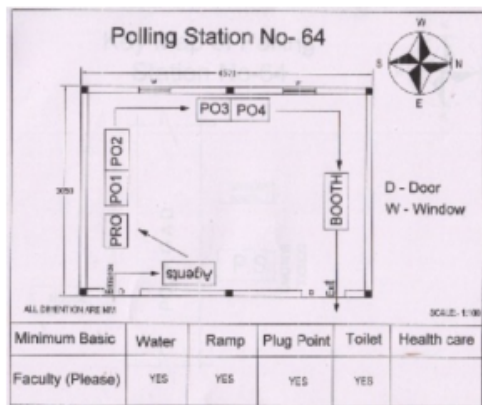

নির্বাচক নিবন্ধন আধিকারিকের স্বাক্ষর

Nazri Naksha

Google Map View

Polling Station Building Front View

Polling Station Front View

Cad View

Key MAP View

1 নাম : টুনটুনি মাল স্বামীর নাম: কার্তিক মাল বাড়ির নং : n0067 বয়স : 34 লিঙ্গ : মহিলা	AAF1379239 ফটো উপলব্ধ	2 নাম : কার্তিক মাল পিতার নাম: শ্রীপতি মাল বাড়ির নং : n0067 বয়স : 37 লিঙ্গ : পুরুষ	AAF1257559 ফটো উপলব্ধ	3 নাম : অঞ্জলি মাল স্বামীর নাম: শ্রীপতি মাল বাড়ির নং : n0067 বয়স : 58 লিঙ্গ : মহিলা	AAF2285138 ফটো উপলব্ধ
4 নাম : শ্রীপতি মাল পিতার নাম: দর্শন মাল বাড়ির নং : n0067 বয়স : 61 লিঙ্গ : পুরুষ	AAF2285120 ফটো উপলব্ধ	5 নাম : শুরুর মাল স্বামীর নাম: গোরচাঁদ মাল বাড়ির নং : n0071 বয়স : 43 লিঙ্গ : মহিলা	MYH2878734 ফটো উপলব্ধ	6 নাম : নিখিল বাগ পিতার নাম: মোহন চন্দ্র বাগ বাড়ির নং : n0036 বয়স : 60 লিঙ্গ : পুরুষ	MYH2878833 ফটো উপলব্ধ
7 নাম : উষারানী বাগ স্বামীর নাম: নিখিল বাগ বাড়ির নং : n0036 বয়স : 58 লিঙ্গ : মহিলা	WB/42/292/465132 ফটো উপলব্ধ	8 নাম : সৌভিক বাগ পিতার নাম: নিখিল বাগ বাড়ির নং : n0036 বয়স : 35 লিঙ্গ : পুরুষ	AAF1257591 ফটো উপলব্ধ	9 নাম : অমৃতা বাগ পিতার নাম: নিখিল বাগ বাড়ির নং : n0036 বয়স : 30 লিঙ্গ : মহিলা	AAF1689165 ফটো উপলব্ধ
10 নাম : পূর্ণিমা মাল স্বামীর নাম: প্রানপতি মাল বাড়ির নং : n0114 বয়স : 61 লিঙ্গ : মহিলা	AAF2285443 ফটো উপলব্ধ	11 নাম : সন্দীপ মাল পিতার নাম: প্রানপতি মাল বাড়ির নং : n0114 বয়স : 30 লিঙ্গ : পুরুষ	AAF1795921 ফটো উপলব্ধ	12 নাম : রঘুন মাল পিতার নাম: রতন মাল বাড়ির নং : n0111 বয়স : 40 লিঙ্গ : পুরুষ	MYH2552586 ফটো উপলব্ধ
13 নাম : নন্দনা মাল স্বামীর নাম: রঘুন মাল বাড়ির নং : n0111 বয়স : 37 লিঙ্গ : মহিলা	AAF1379221 ফটো উপলব্ধ	14 নাম : মাধব মাল পিতার নাম: অনিল মাল বাড়ির নং : n0111 বয়স : 43 লিঙ্গ : পুরুষ	AAF1379213 ফটো উপলব্ধ	15 নাম : আরতী মাল স্বামীর নাম: মাধব মাল বাড়ির নং : n0111 বয়স : 40 লিঙ্গ : মহিলা	AAF1257609 ফটো উপলব্ধ
16 নাম : নীলকান্ত মাল পিতার নাম: গৌরাচাঁদ মাল বাড়ির নং : এন0071 বয়স : 23 লিঙ্গ : পুরুষ	AAF2770865 ফটো উপলব্ধ	17 নাম : প্রসেনজীত মাল পিতার নাম: মাধব মাল বাড়ির নং : এন0111 বয়স : 24 লিঙ্গ : পুরুষ	AAF2770873 ফটো উপলব্ধ	18 নাম : টুসু রানি মাল স্বামীর নাম: রতন মাল বাড়ির নং : n0111 বয়স : 61 লিঙ্গ : মহিলা	AAF2285286 ফটো উপলব্ধ
19 নাম : পাগল মাল পিতার নাম: রতন মাল বাড়ির নং : n0111 বয়স : 47 লিঙ্গ : পুরুষ	MYH1534973 ফটো উপলব্ধ	20 নাম : মধুমিতা মাল স্বামীর নাম: সন্দীপ মাল বাড়ির নং : তিলোড়া বয়স : 22 লিঙ্গ : মহিলা	AAF2911063 ফটো উপলব্ধ	21 নাম : প্রিয়া মাল স্বামীর নাম: প্রসেনজিত মাল বাড়ির নং : এন669 বয়স : 24 লিঙ্গ : মহিলা	AAF2900942 ফটো উপলব্ধ
22 নাম : বিশ্বজিত মাল পিতার নাম: রামচাঁদ মাল বাড়ির নং : n0019 বয়স : 33 লিঙ্গ : পুরুষ	AAF1379254 ফটো উপলব্ধ	23 নাম : রাশী কোনাই স্বামীর নাম: পার্থ কোনাই বাড়ির নং : n0018 বয়স : 44 লিঙ্গ : মহিলা	MYH2552347 ফটো উপলব্ধ	24 নাম : আলু কোনাই পিতার নাম: মানিকচন্দ্র কোনাই বাড়ির নং : নং000 বয়স : 45 লিঙ্গ : মহিলা	AAF2771004 ফটো উপলব্ধ
25 নাম : আকাশ কোনাই মায়ের নাম: অঞ্জলী কোনাই বাড়ির নং : নং22 বয়স : 23 লিঙ্গ : পুরুষ	AAF2770972 ফটো উপলব্ধ	26 নাম : মৌসুম মন্ডল স্বামীর নাম: রাজেশ মন্ডল বাড়ির নং : নং025 বয়স : 26 লিঙ্গ : মহিলা	AAF2839256 ফটো উপলব্ধ	27 নাম : সুচিত্রা কোনাই স্বামীর নাম: নয়ন কোনাই বাড়ির নং : না বয়স : 22 লিঙ্গ : মহিলা	AAF2839504 ফটো উপলব্ধ
28 নাম : সাবিত্রী কোনাই স্বামীর নাম: সনাতন কোনাই বাড়ির নং : n0024 বয়স : 59 লিঙ্গ : মহিলা	AAF2847002 ফটো উপলব্ধ	29 নাম : অলকা কোনাই স্বামীর নাম: অরুণ কোনাই বাড়ির নং : n0019 বয়স : 56 লিঙ্গ : মহিলা	AAF2915544 ফটো উপলব্ধ	30 নাম : নীতাই কোনাই পিতার নাম: পদালোচন কোনাই বাড়ির নং : n0022 বয়স : 60 লিঙ্গ : পুরুষ	AAF2285377 ফটো উপলব্ধ