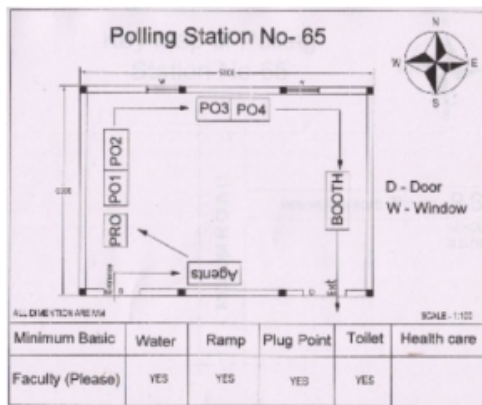

নির্বাচক নিবন্ধন আধিকারিকের স্বাক্ষর

Nazri Naksha

Google Map View

Polling Station Building Front View

Polling Station Front View

Cad View

Key MAP View

1 নাম : রুবিনা বিবি স্বামীর নাম: নুমান সেখ বাড়ির নং : n0255 বয়স : 41 লিঙ্গ : মহিলা	MYH2650521 ফটো উপলব্ধ	2 নাম : নুমান সেখ পিতার নাম: অদুদ সেখ বাড়ির নং : n0254 বয়স : 46 লিঙ্গ : পুরুষ	AAF2234862 ফটো উপলব্ধ	3 নাম : আরজেমা বিবি স্বামীর নাম: অদুদ সেখ বাড়ির নং : n0253 বয়স : 70 লিঙ্গ : মহিলা	WB/42/292/459227 ফটো উপলব্ধ
4 নাম : এনামুল সেখ পিতার নাম: হরোজ সেখ বাড়ির নং : n0251 বয়স : 49 লিঙ্গ : পুরুষ	MYH2230449 ফটো উপলব্ধ	5 নাম : মিনারা বিবি স্বামীর নাম: নজফুল আলম সেখ বাড়ির নং : n0250 বয়স : 58 লিঙ্গ : মহিলা	MYH2792570 ফটো উপলব্ধ	6 নাম : রাজাকুল সেখ পিতার নাম: নজফুল আলম সেখ বাড়ির নং : n0249 বয়স : 32 লিঙ্গ : পুরুষ	AAF1580406 ফটো উপলব্ধ
7 নাম : নজফুল আলম সেখ পিতার নাম: হকফুল সেখ বাড়ির নং : n0249 বয়স : 62 লিঙ্গ : পুরুষ	MYH2792562 ফটো উপলব্ধ	8 নাম : দাখিলা বিবি স্বামীর নাম: বাবলু সেখ বাড়ির নং : n0248 বয়স : 51 লিঙ্গ : মহিলা	MYH2549954 ফটো উপলব্ধ	9 নাম : পাতানি বিবি স্বামীর নাম: একতার সেখ বাড়ির নং : n0149 বয়স : 29 লিঙ্গ : মহিলা	AAF1842848 ফটো উপলব্ধ
10 নাম : এস্তার সেখ পিতার নাম: নকির সেখ বাড়ির নং : n0149 বয়স : 34 লিঙ্গ : পুরুষ	AAF1474444 ফটো উপলব্ধ	11 নাম : আদের সেখ পিতার নাম: নকির সেখ বাড়ির নং : n0149 বয়স : 38 লিঙ্গ : পুরুষ	MYH2879971 ফটো উপলব্ধ	12 নাম : ফারসিয়া বিবি স্বামীর নাম: কুমোরলদিন সেখ বাড়ির নং : n0149 বয়স : 38 লিঙ্গ : মহিলা	AAF0263111 ফটো উপলব্ধ
13 নাম : কুমরদীন সেখ পিতার নাম: নকির সেখ বাড়ির নং : n0149 বয়স : 40 লিঙ্গ : পুরুষ	MYH2879963 ফটো উপলব্ধ	14 নাম : মরিয়ম বিবি স্বামীর নাম: কাদের সেখ বাড়ির নং : n0149 বয়স : 37 লিঙ্গ : মহিলা	AAF0263103 ফটো উপলব্ধ	15 নাম : তানজেরা বিবি স্বামীর নাম: নকির সেখ বাড়ির নং : n0149 বয়স : 70 লিঙ্গ : মহিলা	WB/42/292/468167 ফটো উপলব্ধ
16 নাম : মীরা চন্দ্র স্বামীর নাম: অরুণ চন্দ্র বাড়ির নং : n0261 বয়স : 60 লিঙ্গ : মহিলা	MYH2946762 ফটো উপলব্ধ	17 নাম : রাশিদা বিবি স্বামীর নাম: সেন্টু সেখ বাড়ির নং : n0288 বয়স : 36 লিঙ্গ : মহিলা	AAF1380583 ফটো উপলব্ধ	18 নাম : মসিয়া স্বামীর নাম: খলিল সেখ বাড়ির নং : n0126 বয়স : 75 লিঙ্গ : মহিলা	AAF2233351 ফটো উপলব্ধ
19 নাম : হকফুল সেখ পিতার নাম: খলিল সেখ বাড়ির নং : n0126 বয়স : 40 লিঙ্গ : পুরুষ	MYH2880219 ফটো উপলব্ধ	20 নাম : সেরিনা বিবি স্বামীর নাম: হকফুল সেখ বাড়ির নং : n0126 বয়স : 37 লিঙ্গ : মহিলা	AAF0262881 ফটো উপলব্ধ	21 নাম : মুলদা বেওয়া স্বামীর নাম: নাজেম সেখ বাড়ির নং : n0242 বয়স : 70 লিঙ্গ : মহিলা	MYH2887222 ফটো উপলব্ধ
22 নাম : বাবলু সেখ পিতার নাম: আফুয়ান সেখ বাড়ির নং : n0247 বয়স : 55 লিঙ্গ : পুরুষ	MYH2549947 ফটো উপলব্ধ	23 নাম : রেজুয়ান সেখ পিতার নাম: বাবলু সেখ বাড়ির নং : n0247 বয়স : 34 লিঙ্গ : পুরুষ	AAF1474188 ফটো উপলব্ধ	24 নাম : মিজানুর রহমান পিতার নাম: বাবলু সেখ বাড়ির নং : n0247 বয়স : 31 লিঙ্গ : পুরুষ	AAF1796267 ফটো উপলব্ধ
25 নাম : মেরাজুল সেখ মায়ের নাম: সাইদা বিবি বাড়ির নং : n0183 বয়স : 30 লিঙ্গ : পুরুষ	AAF1690007 ফটো উপলব্ধ	26 নাম : নূর নেহার বিবি স্বামীর নাম: কালাম সেখ বাড়ির নং : n0118 বয়স : 34 লিঙ্গ : মহিলা	AAF1689835 ফটো উপলব্ধ	27 নাম : ইসলাম সেখ পিতার নাম: নুরুল সেখ বাড়ির নং : n0118 বয়স : 41 লিঙ্গ : পুরুষ	AAF1474386 ফটো উপলব্ধ
28 নাম : হাসেবা বিবি স্বামীর নাম: নুরুল বাড়ির নং : n0118 বয়স : 65 লিঙ্গ : মহিলা	WB/42/292/468355 ফটো উপলব্ধ	29 নাম : কালাম সেখ পিতার নাম: নুরুল সেখ বাড়ির নং : n0118 বয়স : 37 লিঙ্গ : পুরুষ	AAF1379692 ফটো উপলব্ধ	30 নাম : সমির সেখ পিতার নাম: অদুদ সেখ বাড়ির নং : n0253 বয়স : 29 লিঙ্গ : পুরুষ	AAF1689868 ফটো উপলব্ধ