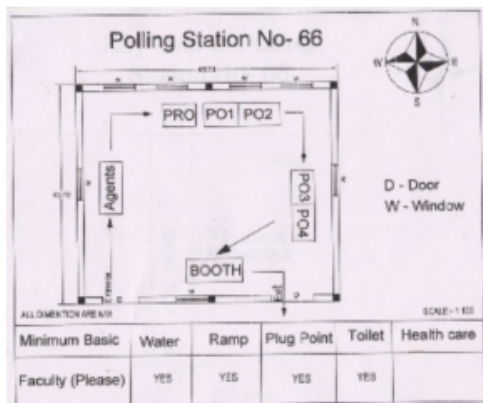

নির্বাচক নিবন্ধন আধিকারিকের স্বাক্ষর

Nazri Naksha

Google Map View

Polling Station Building Front View

Polling Station Front View

Cad View

Key MAP View

1 নাম : নাসিমা খাতুন মায়ের নাম: রহেদা বেওয়া বাড়ির নং : n0076 বয়স : 31 লিঙ্গ : মহিলা	AAF1690510 ফটো উপলব্ধ	2 নাম : মাইতার সেখ মায়ের নাম: রহেদা বেওয়া বাড়ির নং : n0076 বয়স : 29 লিঙ্গ : পুরুষ	AAF1580828 ফটো উপলব্ধ	3 নাম : গোলাম মুস্তাফা মায়ের নাম: রহেদা বেওয়া বাড়ির নং : n0076 বয়স : 33 লিঙ্গ : পুরুষ	AAF1380203 ফটো উপলব্ধ
4 নাম : রহেদা বেওয়া স্বামীর নাম: কাশেম সেখ বাড়ির নং : n0076 বয়স : 69 লিঙ্গ : মহিলা	WB/42/292/471116 ফটো উপলব্ধ	5 নাম : নুরিদা বিবি স্বামীর নাম: মানিকুদ্দিন সেখ বাড়ির নং : n0055 বয়স : 36 লিঙ্গ : মহিলা	AAF1380401 ফটো উপলব্ধ	6 নাম : মনিরুদ্দিন সেখ পিতার নাম: জাহিরুদ্দিন সেখ বাড়ির নং : n0055 বয়স : 40 লিঙ্গ : পুরুষ	MYH2880417 ফটো উপলব্ধ
7 নাম : উরফা বেওয়া স্বামীর নাম: জাহিরুদ্দিন সেখ বাড়ির নং : n0055 বয়স : 74 লিঙ্গ : মহিলা	WB/42/292/471157 ফটো উপলব্ধ	8 নাম : রসেমা বিবি স্বামীর নাম: আসরাফুল বাড়ির নং : n0042 বয়স : 36 লিঙ্গ : মহিলা	AAF1380187 ফটো উপলব্ধ	9 নাম : আসরাফুল সেখ মায়ের নাম: মাহামোদা বেওয়া বাড়ির নং : n0042 বয়স : 42 লিঙ্গ : পুরুষ	AAF1258714 ফটো উপলব্ধ
10 নাম : মাহমুদা বেওয়া স্বামীর নাম: হিমাজুদ্দিন বাড়ির নং : n0042 বয়স : 63 লিঙ্গ : মহিলা	WB/42/292/471141 ফটো উপলব্ধ	11 নাম : কুলসুম খাতুন স্বামীর নাম: কবিরুল হক বাড়ির নং : n0002 বয়স : 31 লিঙ্গ : মহিলা	AAF1796564 ফটো উপলব্ধ	12 নাম : কবিরুল হক পিতার নাম: মাইনুল হক বাড়ির নং : n0002 বয়স : 39 লিঙ্গ : পুরুষ	AAF1041193 ফটো উপলব্ধ
13 নাম : মানেজা বিবি স্বামীর নাম: মাইনুল হক বাড়ির নং : n0002 বয়স : 63 লিঙ্গ : মহিলা	MYH0057950 ফটো উপলব্ধ	14 নাম : সাজেদা খাতুন স্বামীর নাম: গোলাম মুস্তাফা বাড়ির নং : এন0076 বয়স : 25 লিঙ্গ : মহিলা	AAF2134716 ফটো উপলব্ধ	15 নাম : কাজীকুল হক পিতার নাম: মজিবুর রহমান বাড়ির নং : n0003 বয়স : 69 লিঙ্গ : পুরুষ	MYH0059121 ফটো উপলব্ধ
16 নাম : সাবিনা ইয়াসমিন পিতার নাম: কাজীকুল হক বাড়ির নং : n0103 বয়স : 32 লিঙ্গ : মহিলা	AAF1690486 ফটো উপলব্ধ	17 নাম : তহিদ বিবি স্বামীর নাম: কলিমুদ্দিন সেখ বাড়ির নং : নিউ বয়স : 36 লিঙ্গ : মহিলা	SWN1200138 ফটো উপলব্ধ	18 নাম : কাজীকুল হক পিতার নাম: মজিবুর রহমান বাড়ির নং : নুউ বয়স : 69 লিঙ্গ : পুরুষ	AAF1475896 ফটো উপলব্ধ
19 নাম : আনজারুল হক পিতার নাম: কাজীকুল হক বাড়ির নং : n0103 বয়স : 29 লিঙ্গ : পুরুষ	AAF1878065 ফটো উপলব্ধ	20 নাম : মুর্তেজ সেখ পিতার নাম: নজরুল সেখ বাড়ির নং : n0029 বয়স : 47 লিঙ্গ : পুরুষ	MYH2555043 ফটো উপলব্ধ	21 নাম : নজরুল সেখ পিতার নাম: আসরাফুল সেখ বাড়ির নং : 342 বয়স : 21 লিঙ্গ : পুরুষ	AAF2901122 ফটো উপলব্ধ
22 নাম : ফরিদউদ্দিন আখতার পিতার নাম: জয়নাল আখতার বাড়ির নং : n0070 বয়স : 69 লিঙ্গ : পুরুষ	MYH0819755 ফটো উপলব্ধ	23 নাম : সারফুল সেখ পিতার নাম: সফি, কুল হাসান বাড়ির নং : এন0070 বয়স : 24 লিঙ্গ : পুরুষ	AAF2901106 ফটো উপলব্ধ	24 নাম : কাশফুল সেখ পিতার নাম: ফরিদউদ্দিন আক্তার বাড়ির নং : n0070 বয়স : 27 লিঙ্গ : পুরুষ	AAF1877976 ফটো উপলব্ধ
25 নাম : কাজল সেখ পিতার নাম: সফি, কুল হাসান বাড়ির নং : এন0070 বয়স : 22 লিঙ্গ : পুরুষ	AAF2901114 ফটো উপলব্ধ	26 নাম : সফিকুল হাসান পিতার নাম: ফরিদউদ্দিন আক্তার বাড়ির নং : n0070 বয়স : 45 লিঙ্গ : পুরুষ	AAF1379486 ফটো উপলব্ধ	27 নাম : সফিকুল হাসান পিতার নাম: ফরিদউদ্দিন আক্তার বাড়ির নং : n0070 বয়স : 37 লিঙ্গ : পুরুষ	AAF1041227 ফটো উপলব্ধ
28 নাম : শুকরুল বিবি স্বামীর নাম: সফি, কুল হাসান বাড়ির নং : n0070 বয়স : 37 লিঙ্গ : মহিলা	AAF1380229 ফটো উপলব্ধ	29 নাম : সাখিনা বিবি স্বামীর নাম: ফরিদ উদ্দিন আক্তার বাড়ির নং : n0070 বয়স : 65 লিঙ্গ : মহিলা	MYH1534254 ফটো উপলব্ধ	30 নাম : সালমা সুলতানা স্বামীর নাম: আব্দুল আলিম বাড়ির নং : বাঁকারপাহাড় বয়স : 24 লিঙ্গ : মহিলা	AAF2688372 ফটো উপলব্ধ