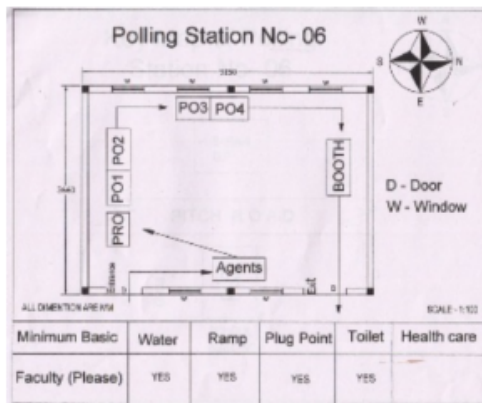

নির্বাচক নিবন্ধন আধিকারিকের স্বাক্ষর

Nazri Naksha

Google Map View

Polling Station Building Front View

Polling Station Front View

Cad View

Key MAP View

1 নাম : ফিরোজা বিবি স্বামীর নাম: আনিসুর রহমান বাড়ির নং : n0064 বয়স : 72 লিঙ্গ : মহিলা	AAF2169761 ফটো উপলব্ধ	2 নাম : জাহেরা বিবি স্বামীর নাম: খায়রুল হক বাড়ির নং : n0064 বয়স : 46 লিঙ্গ : মহিলা	JDW1326214 ফটো উপলব্ধ	3 নাম : খায়রুল হক পিতার নাম: আনিসুর রহমান বাড়ির নং : n0064 বয়স : 50 লিঙ্গ : পুরুষ	AAF2169738 ফটো উপলব্ধ
4 নাম : আতসী বিবি স্বামীর নাম: মইনুল হক বাড়ির নং : n0064 বয়স : 38 লিঙ্গ : মহিলা	JDW2554277 ফটো উপলব্ধ	5 নাম : মইনুল হক পিতার নাম: আনিসুর রহমান বাড়ির নং : n0064 বয়স : 52 লিঙ্গ : পুরুষ	WB/42/293/411872 ফটো উপলব্ধ	6 নাম : আনিসুর রহমান পিতার নাম: খালিলুল্লা সেখ বাড়ির নং : n0064 বয়স : 78 লিঙ্গ : পুরুষ	AAF2169712 ফটো উপলব্ধ
7 নাম : মুর্তোজা সেখ পিতার নাম: দেলহাজ সেখ বাড়ির নং : n0022 বয়স : 48 লিঙ্গ : পুরুষ	JDW1327055 ফটো উপলব্ধ	8 নাম : আলী মুর্তোজা পিতার নাম: আজিজুল সেখ বাড়ির নং : n0022 বয়স : 49 লিঙ্গ : পুরুষ	JDW1896356 ফটো উপলব্ধ	9 নাম : গোলনেহার বিবি স্বামীর নাম: মুর্তোজা সেখ বাড়ির নং : n0022 বয়স : 65 লিঙ্গ : মহিলা	WB/42/293/411192 ফটো উপলব্ধ
10 নাম : আলুমারা বিবি স্বামীর নাম: আঃ রাকিব বাড়ির নং : n0021 বয়স : 48 লিঙ্গ : মহিলা	JDW1328350 ফটো উপলব্ধ	11 নাম : মুজ্জেফা বিবি স্বামীর নাম: মহিবুর রহমান বাড়ির নং : n0021 বয়স : 52 লিঙ্গ : মহিলা	AAF2170272 ফটো উপলব্ধ	12 নাম : তাসলিমা বিবি স্বামীর নাম: সাফিদ সেখ বাড়ির নং : n0021 বয়স : 62 লিঙ্গ : মহিলা	WB/42/293/411308 ফটো উপলব্ধ
13 নাম : মহিবুর রহমান পিতার নাম: জাবের মন্ডল বাড়ির নং : n0021 বয়স : 55 লিঙ্গ : পুরুষ	AAF2170256 ফটো উপলব্ধ	14 নাম : নেজবাহার বিবি স্বামীর নাম: হাসিবুর রহমান বাড়ির নং : n0021 বয়স : 57 লিঙ্গ : মহিলা	AAF2169142 ফটো উপলব্ধ	15 নাম : হাসিবুর রহমান পিতার নাম: জাবের আলি বাড়ির নং : n0021 বয়স : 60 লিঙ্গ : পুরুষ	AAF2169134 ফটো উপলব্ধ
16 নাম : আবুল হাসান পিতার নাম: সাফিদ আলী বাড়ির নং : n0021 বয়স : 38 লিঙ্গ : পুরুষ	JDW2335420 ফটো উপলব্ধ	17 নাম : আব্দুস সাত্তার পিতার নাম: সাফিদ আলী বাড়ির নং : n0021 বয়স : 43 লিঙ্গ : পুরুষ	JDW1896281 ফটো উপলব্ধ	18 নাম : সফিদ আলি পিতার নাম: জাবের মন্ডল বাড়ির নং : n0021 বয়স : 65 লিঙ্গ : পুরুষ	AAF2168508 ফটো উপলব্ধ
19 নাম : নজিফা বেওয়া স্বামীর নাম: জাবের মণ্ডল বাড়ির নং : n0021 বয়স : 83 লিঙ্গ : মহিলা	JDW1328145 ফটো উপলব্ধ	20 নাম : নূর হোসেন সেখ পিতার নাম: আলি হোসেন সেখ বাড়ির নং : n0029 বয়স : 34 লিঙ্গ : পুরুষ	AAF1356294 ফটো উপলব্ধ	21 নাম : মুর্শিদা বিবি স্বামীর নাম: আলী হোসেন বাড়ির নং : n0029 বয়স : 58 লিঙ্গ : মহিলা	AAF3042744 ফটো উপলব্ধ
22 নাম : কোরেসা বেওয়া স্বামীর নাম: উম্মার সেখ বাড়ির নং : n0029 বয়স : 69 লিঙ্গ : মহিলা	JDW1326248 ফটো উপলব্ধ	23 নাম : তুরজেমা বিবি স্বামীর নাম: জমিরদিন সেখ বাড়ির নং : n0087 বয়স : 49 লিঙ্গ : মহিলা	WB/42/293/414123 ফটো উপলব্ধ	24 নাম : অয়েহার খাতুন স্বামীর নাম: রমজান মণ্ডল বাড়ির নং : n0128 বয়স : 30 লিঙ্গ : মহিলা	AAF1663186 ফটো উপলব্ধ
25 নাম : আকলিমা বিবি স্বামীর নাম: আইনুল মন্ডল বাড়ির নং : n0128 বয়স : 46 লিঙ্গ : মহিলা	JDW1328335 ফটো উপলব্ধ	26 নাম : রুকিবা বেওয়া স্বামীর নাম: আরজোল মন্ডল বাড়ির নং : n0128 বয়স : 78 লিঙ্গ : মহিলা	WB/42/293/411382 ফটো উপলব্ধ	27 নাম : মানোরা বিবি স্বামীর নাম: নসরুজামান বাড়ির নং : n0146 বয়স : 42 লিঙ্গ : মহিলা	JDW2198612 ফটো উপলব্ধ
28 নাম : হাফিজা বিবি স্বামীর নাম: আবাদ আলী বাড়ির নং : n0137 বয়স : 46 লিঙ্গ : মহিলা	JDW1328343 ফটো উপলব্ধ	29 নাম : আবাদ আলি পিতার নাম: আব্দুল হাই বাড়ির নং : n0137 বয়স : 51 লিঙ্গ : পুরুষ	AAF2168466 ফটো উপলব্ধ	30 নাম : জমির সেখ মায়ের নাম: তৈয়ব বেওয়া বাড়ির নং : n0078 বয়স : 31 লিঙ্গ : পুরুষ	AAF1779198 ফটো উপলব্ধ