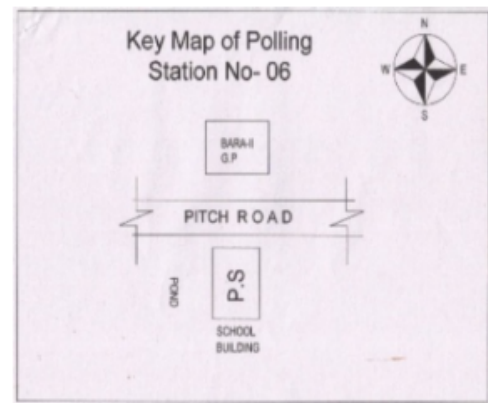

নির্বাচক নিবন্ধন আধিকারিকের স্বাক্ষর

Nazri Naksha

Google Map View

Polling Station Building Front View

Polling Station Front View

Cad View

Key MAP View

1 নাম : ফিরোজা বিবি স্বামীর নাম: আনিসুর রহমান বাড়ির নং : n0064 বয়স : 72 লিঙ্গ : মহিলা	AAF2169761 ফটো উপলব্ধ	2 নাম : জাহেরা বিবি স্বামীর নাম: খায়রুল হক বাড়ির নং : n0064 বয়স : 46 লিঙ্গ : মহিলা	JDW1326214 ফটো উপলব্ধ	3 নাম : খায়রুল হক পিতার নাম: আনিসুর রহমান বাড়ির নং : n0064 বয়স : 50 লিঙ্গ : পুরুষ	AAF2169738 ফটো উপলব্ধ
4 নাম : আতসী বিবি স্বামীর নাম: মইনুল হক বাড়ির নং : n0064 বয়স : 38 লিঙ্গ : মহিলা	JDW2554277 ফটো উপলব্ধ	5 নাম : মইনুল হক পিতার নাম: আনিসুর রহমান বাড়ির নং : n0064 বয়স : 52 লিঙ্গ : পুরুষ	WB/42/293/411872 ফটো উপলব্ধ	6 নাম : আনিসুর রহমান পিতার নাম: খালিলুল্লা সেখ বাড়ির নং : n0064 বয়স : 78 লিঙ্গ : পুরুষ	AAF2169712 ফটো উপলব্ধ
7 নাম : মুর্তোজা সেখ পিতার নাম: দেলহাজ সেখ বাড়ির নং : n0022 বয়স : 48 লিঙ্গ : পুরুষ	JDW1327055 ফটো উপলব্ধ	8 নাম : আলী মুর্তোজা পিতার নাম: আজিজুল সেখ বাড়ির নং : n0022 বয়স : 49 লিঙ্গ : পুরুষ	JDW1896356 ফটো উপলব্ধ	9 নাম : গোলনেহার বিবি স্বামীর নাম: মুর্তোজা সেখ বাড়ির নং : n0022 বয়স : 65 লিঙ্গ : মহিলা	WB/42/293/411192 ফটো উপলব্ধ
10 নাম : আলুমারা বিবি স্বামীর নাম: আঃ রাকিব বাড়ির নং : n0021 বয়স : 48 লিঙ্গ : মহিলা	JDW1328350 ফটো উপলব্ধ	11 নাম : মুজ্জেফা বিবি স্বামীর নাম: মহিবুর রহমান বাড়ির নং : n0021 বয়স : 52 লিঙ্গ : মহিলা	AAF2170272 ফটো উপলব্ধ	12 নাম : তাসলিমা বিবি স্বামীর নাম: সাফিদ সেখ বাড়ির নং : n0021 বয়স : 62 লিঙ্গ : মহিলা	WB/42/293/411308 ফটো উপলব্ধ
13 নাম : মহিবুর রহমান পিতার নাম: জাবের মন্ডল বাড়ির নং : n0021 বয়স : 55 লিঙ্গ : পুরুষ	AAF2170256 ফটো উপলব্ধ	14 নাম : নেজবাহার বিবি স্বামীর নাম: হাসিবুর রহমান বাড়ির নং : n0021 বয়স : 57 লিঙ্গ : মহিলা	AAF2169142 ফটো উপলব্ধ	15 নাম : হাসিবুর রহমান পিতার নাম: জাবের আলি বাড়ির নং : n0021 বয়স : 60 লিঙ্গ : পুরুষ	AAF2169134 ফটো উপলব্ধ
16 নাম : আবুল হাসান পিতার নাম: সাফিদ আলী বাড়ির নং : n0021 বয়স : 38 লিঙ্গ : পুরুষ	JDW2335420 ফটো উপলব্ধ	17 নাম : আব্দুস সাত্তার পিতার নাম: সাফিদ আলী বাড়ির নং : n0021 বয়স : 43 লিঙ্গ : পুরুষ	JDW1896281 ফটো উপলব্ধ	18 নাম : সফিদ আলি পিতার নাম: জাবের মন্ডল বাড়ির নং : n0021 বয়স : 65 লিঙ্গ : পুরুষ	AAF2168508 ফটো উপলব্ধ
19 নাম : নজিফা বেওয়া স্বামীর নাম: জাবের মণ্ডল বাড়ির নং : n0021 বয়স : 83 লিঙ্গ : মহিলা	JDW1328145 ফটো উপলব্ধ	20 নাম : নূর হোসেন সেখ পিতার নাম: আলি হোসেন সেখ বাড়ির নং : n0029 বয়স : 34 লিঙ্গ : পুরুষ	AAF1356294 ফটো উপলব্ধ	21 নাম : মুর্শিদা বিবি স্বামীর নাম: আলী হোসেন বাড়ির নং : n0029 বয়স : 58 লিঙ্গ : মহিলা	AAF3042744 ফটো উপলব্ধ
22 নাম : কোরেসা বেওয়া স্বামীর নাম: উম্মার সেখ বাড়ির নং : n0029 বয়স : 69 লিঙ্গ : মহিলা	JDW1326248 ফটো উপলব্ধ	23 নাম : তুরজেমা বিবি স্বামীর নাম: জমিরদিন সেখ বাড়ির নং : n0087 বয়স : 49 লিঙ্গ : মহিলা	WB/42/293/414123 ফটো উপলব্ধ	24 নাম : অয়েহার খাতুন স্বামীর নাম: রমজান মণ্ডল বাড়ির নং : n0128 বয়স : 30 লিঙ্গ : মহিলা	AAF1663186 ফটো উপলব্ধ
25 নাম : আকলিমা বিবি স্বামীর নাম: আইনুল মন্ডল বাড়ির নং : n0128 বয়স : 46 লিঙ্গ : মহিলা	JDW1328335 ফটো উপলব্ধ	26 নাম : রুকিবা বেওয়া স্বামীর নাম: আরজোল মন্ডল বাড়ির নং : n0128 বয়স : 78 লিঙ্গ : মহিলা	WB/42/293/411382 ফটো উপলব্ধ	27 নাম : মানোরা বিবি স্বামীর নাম: নসরুজামান বাড়ির নং : n0146 বয়স : 42 লিঙ্গ : মহিলা	JDW2198612 ফটো উপলব্ধ
28 নাম : হাফিজা বিবি স্বামীর নাম: আবাদ আলী বাড়ির নং : n0137 বয়স : 46 লিঙ্গ : মহিলা	JDW1328343 ফটো উপলব্ধ	29 নাম : আবাদ আলি পিতার নাম: আব্দুল হাই বাড়ির নং : n0137 বয়স : 51 লিঙ্গ : পুরুষ	AAF2168466 ফটো উপলব্ধ	30 নাম : জমির সেখ মায়ের নাম: তৈয়ব বেওয়া বাড়ির নং : n0078 বয়স : 31 লিঙ্গ : পুরুষ	AAF1779198 ফটো উপলব্ধ