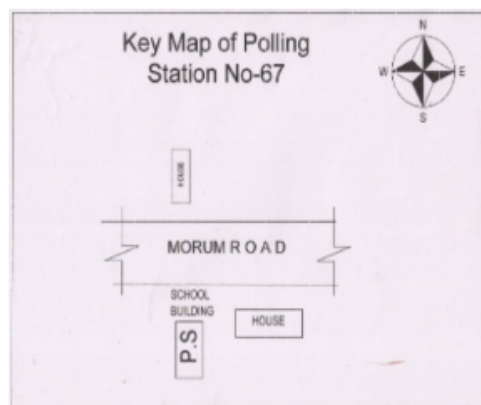

নির্বাচক নিবন্ধন আধিকারিকের স্বাক্ষর

Nazri Naksha

Google Map View

Polling Station Building Front View

Polling Station Front View

Cad View

Key MAP View

1 নাম : আব্দুর রহমান পিতার নাম: আব্দুল মাতিন বাড়ির নং : না বয়স : 44 লিঙ্গ : পুরুষ	MYH2879880 ফটো উপলব্ধ	2 নাম : আজমিরা বিবি স্বামীর নাম: আনারুল হক বাড়ির নং : n0048 বয়স : 39 লিঙ্গ : মহিলা	AAF1041409 ফটো উপলব্ধ	3 নাম : সামিমা বিবি স্বামীর নাম: মানসুর রহমান বাড়ির নং : n0033 বয়স : 33 লিঙ্গ : মহিলা	AAF1475995 ফটো উপলব্ধ
4 নাম : চাঁদনী বিবি স্বামীর নাম: হাসানজ্জামান বাড়ির নং : n0033 বয়স : 34 লিঙ্গ : মহিলা	AAF1381110 ফটো উপলব্ধ	5 নাম : হামেসা খাতুন স্বামীর নাম: আসাদজ্জামান বাড়ির নং : n0033 বয়স : 38 লিঙ্গ : মহিলা	AAF1380666 ফটো উপলব্ধ	6 নাম : নুরেজদিন সেখ পিতার নাম: আতাউর রহমান বাড়ির নং : n0117 বয়স : 42 লিঙ্গ : পুরুষ	AAF1041334 ফটো উপলব্ধ
7 নাম : মানসুরা খাতুন পিতার নাম: অসেকুল আলম বাড়ির নং : 3 বয়স : 31 লিঙ্গ : মহিলা	AAF1381011 ফটো উপলব্ধ	8 নাম : রকিবা বিবি স্বামীর নাম: সাফিকুল আলম বাড়ির নং : n0116 বয়স : 38 লিঙ্গ : মহিলা	AAF1041318 ফটো উপলব্ধ	9 নাম : সাফিকুল আলম পিতার নাম: অসেকুল আলম বাড়ির নং : n0116 বয়স : 38 লিঙ্গ : পুরুষ	AAF1085406 ফটো উপলব্ধ
10 নাম : লতিফা খাতুন পিতার নাম: অসেকুল আলম বাড়ির নং : n0116 বয়স : 39 লিঙ্গ : মহিলা	AAF1041300 ফটো উপলব্ধ	11 নাম : মানুয়ার সেখ পিতার নাম: ইয়ামিন সেখ বাড়ির নং : n0102 বয়স : 57 লিঙ্গ : পুরুষ	AAF0269878 ফটো উপলব্ধ	12 নাম : নাজেমা বিবি স্বামীর নাম: কামরুজ্জামান সেখ বাড়ির নং : n0115 বয়স : 38 লিঙ্গ : মহিলা	AAF1362649 ফটো উপলব্ধ
13 নাম : পারভিন বিবি স্বামীর নাম: মুনসুর আলাম বাড়ির নং : n0215 বয়স : 55 লিঙ্গ : মহিলা	MYH0054056 ফটো উপলব্ধ	14 নাম : সাইরা বিবি স্বামীর নাম: আতাউর রহমান বাড়ির নং : n0118 বয়স : 60 লিঙ্গ : মহিলা	MYH0055368 ফটো উপলব্ধ	15 নাম : রবেল সেখ পিতার নাম: আতাউর রহমান বাড়ির নং : n0117 বয়স : 28 লিঙ্গ : পুরুষ	AAF1797059 ফটো উপলব্ধ
16 নাম : বিউলি বিবি স্বামীর নাম: অসিম সেখ বাড়ির নং : n0117 বয়স : 35 লিঙ্গ : মহিলা	AAF1041375 ফটো উপলব্ধ	17 নাম : নেজারুল্লা সেখ পিতার নাম: আতাউর রহমান বাড়ির নং : n0117 বয়স : 41 লিঙ্গ : পুরুষ	AAF1041342 ফটো উপলব্ধ	18 নাম : সুফিয়া বিবি স্বামীর নাম: নুরেজদিন সেখ বাড়ির নং : n0117 বয়স : 36 লিঙ্গ : মহিলা	AAF1041391 ফটো উপলব্ধ
19 নাম : ইউসুফ আলী পিতার নাম: সবুর সেখ বাড়ির নং : এন0004 বয়স : 25 লিঙ্গ : পুরুষ	AAF2134419 ফটো উপলব্ধ	20 নাম : মেনাজুল হক পিতার নাম: সুরফুল হক বাড়ির নং : n0051 বয়স : 57 লিঙ্গ : পুরুষ	WB/42/292/471262 ফটো উপলব্ধ	21 নাম : হেফজুল হক পিতার নাম: সুরফুল হক বাড়ির নং : n0051 বয়স : 55 লিঙ্গ : পুরুষ	WB/42/292/471543 ফটো উপলব্ধ
22 নাম : কাজিরুল হক পিতার নাম: হেফজুল হক বাড়ির নং : n0051 বয়স : 33 লিঙ্গ : পুরুষ	AAF1475938 ফটো উপলব্ধ	23 নাম : মাইজুল হক পিতার নাম: সুরফুল সেখ বাড়ির নং : n0051 বয়স : 47 লিঙ্গ : পুরুষ	AAF2237063 ফটো উপলব্ধ	24 নাম : নাজমুন্নেহার বিবি স্বামীর নাম: মাইজুল হক বাড়ির নং : n0051 বয়স : 42 লিঙ্গ : মহিলা	MYH2234789 ফটো উপলব্ধ
25 নাম : জিয়ারুল হক পিতার নাম: সুরফুল হক বাড়ির নং : n0051 বয়স : 41 লিঙ্গ : পুরুষ	AAF0272344 ফটো উপলব্ধ	26 নাম : হাজেরা বিবি স্বামীর নাম: জিয়ারুল হক বাড়ির নং : n0051 বয়স : 44 লিঙ্গ : মহিলা	MYH2879740 ফটো উপলব্ধ	27 নাম : রোজিনা খাতুন স্বামীর নাম: মাইজুল হক বাড়ির নং : n0051 বয়স : 32 লিঙ্গ : মহিলা	AAF1475946 ফটো উপলব্ধ
28 নাম : মেরিনা বিবি স্বামীর নাম: মেনাজুল বাড়ির নং : n0051 বয়স : 53 লিঙ্গ : মহিলা	WB/42/292/471149 ফটো উপলব্ধ	29 নাম : মেরিনা বিবি স্বামীর নাম: হেফজুল হক বাড়ির নং : n0051 বয়স : 55 লিঙ্গ : মহিলা	AAF2237386 ফটো উপলব্ধ	30 নাম : ভদরী খাতুন স্বামীর নাম: ইসমাইল সেখ বাড়ির নং : নিই বয়স : 25 লিঙ্গ : মহিলা	AAF2686665 ফটো উপলব্ধ