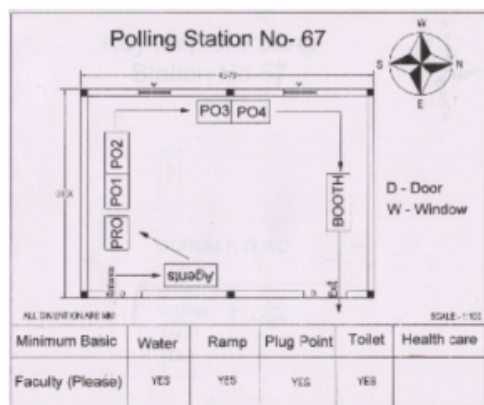

নির্বাচক নিবন্ধন আধিকারিকের স্বাক্ষর

Nazri Naksha

Google Map View

Polling Station Building Front View

Polling Station Front View

Cad View

Key MAP View

1 নাম : আব্দুর রহমান পিতার নাম: আব্দুল মাতিন বাড়ির নং : না বয়স : 44 লিঙ্গ : পুরুষ	MYH2879880 ফটো উপলব্ধ	2 নাম : আজমিরা বিবি স্বামীর নাম: আনারুল হক বাড়ির নং : n0048 বয়স : 39 লিঙ্গ : মহিলা	AAF1041409 ফটো উপলব্ধ	3 নাম : সামিমা বিবি স্বামীর নাম: মানসুর রহমান বাড়ির নং : n0033 বয়স : 33 লিঙ্গ : মহিলা	AAF1475995 ফটো উপলব্ধ
4 নাম : চাঁদনী বিবি স্বামীর নাম: হাসানজ্জামান বাড়ির নং : n0033 বয়স : 34 লিঙ্গ : মহিলা	AAF1381110 ফটো উপলব্ধ	5 নাম : হামেসা খাতুন স্বামীর নাম: আসাদজ্জামান বাড়ির নং : n0033 বয়স : 38 লিঙ্গ : মহিলা	AAF1380666 ফটো উপলব্ধ	6 নাম : নুরেজদিন সেখ পিতার নাম: আতাউর রহমান বাড়ির নং : n0117 বয়স : 42 লিঙ্গ : পুরুষ	AAF1041334 ফটো উপলব্ধ
7 নাম : মানসুরা খাতুন পিতার নাম: অসেকুল আলম বাড়ির নং : 3 বয়স : 31 লিঙ্গ : মহিলা	AAF1381011 ফটো উপলব্ধ	8 নাম : রকিবা বিবি স্বামীর নাম: সাফিকুল আলম বাড়ির নং : n0116 বয়স : 38 লিঙ্গ : মহিলা	AAF1041318 ফটো উপলব্ধ	9 নাম : সাফিকুল আলম পিতার নাম: অসেকুল আলম বাড়ির নং : n0116 বয়স : 38 লিঙ্গ : পুরুষ	AAF1085406 ফটো উপলব্ধ
10 নাম : লতিফা খাতুন পিতার নাম: অসেকুল আলম বাড়ির নং : n0116 বয়স : 39 লিঙ্গ : মহিলা	AAF1041300 ফটো উপলব্ধ	11 নাম : মানুয়ার সেখ পিতার নাম: ইয়ামিন সেখ বাড়ির নং : n0102 বয়স : 57 লিঙ্গ : পুরুষ	AAF0269878 ফটো উপলব্ধ	12 নাম : নাজেমা বিবি স্বামীর নাম: কামরুজ্জামান সেখ বাড়ির নং : n0115 বয়স : 38 লিঙ্গ : মহিলা	AAF1362649 ফটো উপলব্ধ
13 নাম : পারভিন বিবি স্বামীর নাম: মুনসুর আলাম বাড়ির নং : n0215 বয়স : 55 লিঙ্গ : মহিলা	MYH0054056 ফটো উপলব্ধ	14 নাম : সাইরা বিবি স্বামীর নাম: আতাউর রহমান বাড়ির নং : n0118 বয়স : 60 লিঙ্গ : মহিলা	MYH0055368 ফটো উপলব্ধ	15 নাম : রবেল সেখ পিতার নাম: আতাউর রহমান বাড়ির নং : n0117 বয়স : 28 লিঙ্গ : পুরুষ	AAF1797059 ফটো উপলব্ধ
16 নাম : বিউলি বিবি স্বামীর নাম: অসিম সেখ বাড়ির নং : n0117 বয়স : 35 লিঙ্গ : মহিলা	AAF1041375 ফটো উপলব্ধ	17 নাম : নেজারুল্লা সেখ পিতার নাম: আতাউর রহমান বাড়ির নং : n0117 বয়স : 41 লিঙ্গ : পুরুষ	AAF1041342 ফটো উপলব্ধ	18 নাম : সুফিয়া বিবি স্বামীর নাম: নুরেজদিন সেখ বাড়ির নং : n0117 বয়স : 36 লিঙ্গ : মহিলা	AAF1041391 ফটো উপলব্ধ
19 নাম : ইউসুফ আলী পিতার নাম: সবুর সেখ বাড়ির নং : এন0004 বয়স : 25 লিঙ্গ : পুরুষ	AAF2134419 ফটো উপলব্ধ	20 নাম : মেনাজুল হক পিতার নাম: সুরফুল হক বাড়ির নং : n0051 বয়স : 57 লিঙ্গ : পুরুষ	WB/42/292/471262 ফটো উপলব্ধ	21 নাম : হেফজুল হক পিতার নাম: সুরফুল হক বাড়ির নং : n0051 বয়স : 55 লিঙ্গ : পুরুষ	WB/42/292/471543 ফটো উপলব্ধ
22 নাম : কাজিরুল হক পিতার নাম: হেফজুল হক বাড়ির নং : n0051 বয়স : 33 লিঙ্গ : পুরুষ	AAF1475938 ফটো উপলব্ধ	23 নাম : মাইজুল হক পিতার নাম: সুরফুল সেখ বাড়ির নং : n0051 বয়স : 47 লিঙ্গ : পুরুষ	AAF2237063 ফটো উপলব্ধ	24 নাম : নাজমুন্নেহার বিবি স্বামীর নাম: মাইজুল হক বাড়ির নং : n0051 বয়স : 42 লিঙ্গ : মহিলা	MYH2234789 ফটো উপলব্ধ
25 নাম : জিয়ারুল হক পিতার নাম: সুরফুল হক বাড়ির নং : n0051 বয়স : 41 লিঙ্গ : পুরুষ	AAF0272344 ফটো উপলব্ধ	26 নাম : হাজেরা বিবি স্বামীর নাম: জিয়ারুল হক বাড়ির নং : n0051 বয়স : 44 লিঙ্গ : মহিলা	MYH2879740 ফটো উপলব্ধ	27 নাম : রোজিনা খাতুন স্বামীর নাম: মাইজুল হক বাড়ির নং : n0051 বয়স : 32 লিঙ্গ : মহিলা	AAF1475946 ফটো উপলব্ধ
28 নাম : মেরিনা বিবি স্বামীর নাম: মেনাজুল বাড়ির নং : n0051 বয়স : 53 লিঙ্গ : মহিলা	WB/42/292/471149 ফটো উপলব্ধ	29 নাম : মেরিনা বিবি স্বামীর নাম: হেফজুল হক বাড়ির নং : n0051 বয়স : 55 লিঙ্গ : মহিলা	AAF2237386 ফটো উপলব্ধ	30 নাম : ভদরী খাতুন স্বামীর নাম: ইসমাইল সেখ বাড়ির নং : নিই বয়স : 25 লিঙ্গ : মহিলা	AAF2686665 ফটো উপলব্ধ