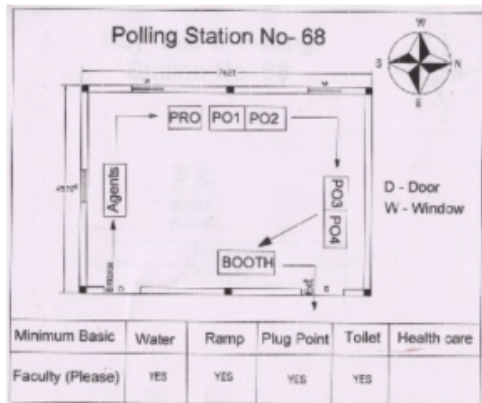

নির্বাচক নিবন্ধন আধিকারিকের স্বাক্ষর

Nazri Naksha

Google Map View

Polling Station Building Front View

Polling Station Front View

Cad View

Key MAP View

বিধানসভা নির্বাচনকেন্দ্রের নং, নাম : 292-হাঁসন
ভাগ নং, নাম : 1-গ্রাম-কুমারসাগা (অংশ),