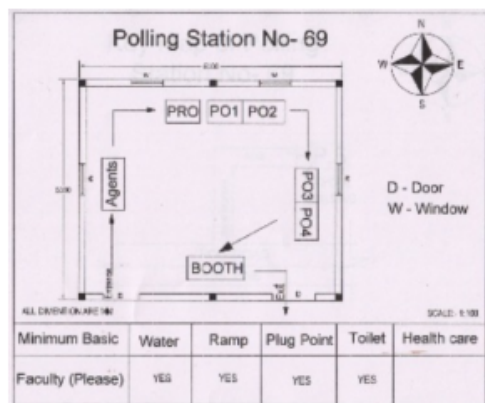

নির্বাচক নিবন্ধন আধিকারিকের স্বাক্ষর

Nazri Naksha

Google Map View

Polling Station Building Front View

Polling Station Front View

Cad View

Key MAP View

1 নাম : সাবিনা বিবি স্বামীর নাম: গোলাম রসুল বাড়ির নং : n0103 বয়স : 35 লিঙ্গ : মহিলা	AAF1041813 ফটো উপলব্ধ	2 নাম : গোলাম কিবরিয়া পিতার নাম: সামাদ সেখ বাড়ির নং : n0103 বয়স : 36 লিঙ্গ : পুরুষ	AAF1041805 ফটো উপলব্ধ	3 নাম : গোলাম রসুল পিতার নাম: সামাদ সেখ বাড়ির নং : n0103 বয়স : 36 লিঙ্গ : পুরুষ	AAF1041797 ফটো উপলব্ধ
4 নাম : ফিরোজা মমতাজ স্বামীর নাম: আব্দুস সামাদ বাড়ির নং : n0041 বয়স : 53 লিঙ্গ : মহিলা	MYH1533272 ফটো উপলব্ধ	5 নাম : সাদেকুল সেখ পিতার নাম: সামাদ সেখ বাড়ির নং : n0164 বয়স : 46 লিঙ্গ : পুরুষ	MYH1345255 ফটো উপলব্ধ	6 নাম : ফজিলা বেগম স্বামীর নাম: সিরাজুল হক বাড়ির নং : n0212 বয়স : 51 লিঙ্গ : মহিলা	AAF2243350 ফটো উপলব্ধ
#2 7 নাম : মাহেদুল আলী স্বামীর নাম: আনোয়ার সেখ বাড়ির নং : n0041 বয়স : 43 লিঙ্গ : মহিলা	AAF1692102 ফটো উপলব্ধ	8 নাম : হায়ত সেখ পিতার নাম: সাফাত সেখ বাড়ির নং : n0041 বয়স : 43 লিঙ্গ : পুরুষ	AAF1581677 ফটো উপলব্ধ	9 নাম : সাফাত সেখ পিতার নাম: গফফার সেখ বাড়ির নং : n0011 বয়স : 56 লিঙ্গ : পুরুষ	AAF2241008 ফটো উপলব্ধ
10 নাম : ফজিলা খাতুন স্বামীর নাম: মোঃ মসুদুল হক বাড়ির নং : n0209 বয়স : 56 লিঙ্গ : মহিলা	AAF2243269 ফটো উপলব্ধ	11 নাম : বারিদা বিবি স্বামীর নাম: কাওসার সেখ বাড়ির নং : n0057 বয়স : 61 লিঙ্গ : মহিলা	AAF2241719 ফটো উপলব্ধ	12 নাম : কাওসার সেখ পিতার নাম: বাক্কার সেখ বাড়ির নং : n0057 বয়স : 67 লিঙ্গ : পুরুষ	AAF2241693 ফটো উপলব্ধ
13 নাম : আবেদা বেওয়া স্বামীর নাম: বাক্কার সেখ বাড়ির নং : n0057 বয়স : 91 লিঙ্গ : মহিলা	WB/42/292/474041 ফটো উপলব্ধ	14 নাম : নইমা বেগম স্বামীর নাম: সাইদুল ইসলাম বাড়ির নং : n0033 বয়স : 67 লিঙ্গ : মহিলা	AAF3043775 ফটো উপলব্ধ	15 নাম : সাইদুল ইসলাম পিতার নাম: ফজলে হক বাড়ির নং : n0033 বয়স : 72 লিঙ্গ : পুরুষ	WB/42/292/474346 ফটো উপলব্ধ
16 নাম : নুরুল ইসলাম পিতার নাম: কাওসার সেখ বাড়ির নং : n0057 বয়স : 36 লিঙ্গ : পুরুষ	AAF1260405 ফটো উপলব্ধ	17 নাম : গোলাম মোস্তফা পিতার নাম: আমিরুল হক বাড়ির নং : n0235 বয়স : 43 লিঙ্গ : পুরুষ	MYH2555753 ফটো উপলব্ধ	18 নাম : সানিয়া আক্তার পিতার নাম: গোলাম মোস্তফা বাড়ির নং : কুমারসাগা বয়স : 20 লিঙ্গ : মহিলা	AAF2947471 ফটো উপলব্ধ
19 নাম : সৈকত আলি পিতার নাম: লিয়াকত আলি বাড়ির নং : n0057 বয়স : 43 লিঙ্গ : পুরুষ	AAF1878529 ফটো উপলব্ধ	20 নাম : রফত নাজ স্বামীর নাম: সৈকত আলী বাড়ির নং : n0057 বয়স : 35 লিঙ্গ : মহিলা	AAF1878537 ফটো উপলব্ধ	21 নাম : আব্দুস সামাদ পিতার নাম: দোস্ত মহম্মাদ বাড়ির নং : n0041 বয়স : 56 লিঙ্গ : পুরুষ	AAF2788529 ফটো উপলব্ধ
22 নাম : লতিফুন্নেসা স্বামীর নাম: আব্দুল রফিক বাড়ির নং : n0077 বয়স : 71 লিঙ্গ : মহিলা	AAF2398352 ফটো উপলব্ধ	23 নাম : হাসিনা বিবি স্বামীর নাম: ওলিউর রহমান বাড়ির নং : n0077 বয়স : 44 লিঙ্গ : মহিলা	MYH2556389 ফটো উপলব্ধ	24 নাম : ওলিউর রহমান পিতার নাম: আব্দুল রফিক বাড়ির নং : n0077 বয়স : 58 লিঙ্গ : পুরুষ	AAF2398402 ফটো উপলব্ধ
25 নাম : মহঃ আজিজ পিতার নাম: আব্দুস সামাদ বাড়ির নং : N0041 বয়স : 24 লিঙ্গ : পুরুষ	AAF2682466 ফটো উপলব্ধ	26 নাম : শামসুজ্জোহা পিতার নাম: মুনসাদ সেখ বাড়ির নং : না বয়স : 24 লিঙ্গ : পুরুষ	AAF2682524 ফটো উপলব্ধ	27 নাম : বনা খাতুন স্বামীর নাম: আব্দুল জে. হা. বাড়ির নং : n0090 বয়স : 23 লিঙ্গ : মহিলা	AAF2971059 ফটো উপলব্ধ
28 নাম : ওহিদা রহমান পিতার নাম: ওলিউর রহমান বাড়ির নং : N0077 বয়স : 24 লিঙ্গ : মহিলা	AAF2682748 ফটো উপলব্ধ	29 নাম : অলেদা বিবি স্বামীর নাম: আব্দুল গোফুর বাড়ির নং : n0040 বয়স : 53 লিঙ্গ : মহিলা	MYH1533306 ফটো উপলব্ধ	30 নাম : আব্দুল গোফুর পিতার নাম: দোস্ত মহম্মাদ বাড়ির নং : n0040 বয়স : 57 লিঙ্গ : পুরুষ	AAF2240851 ফটো উপলব্ধ