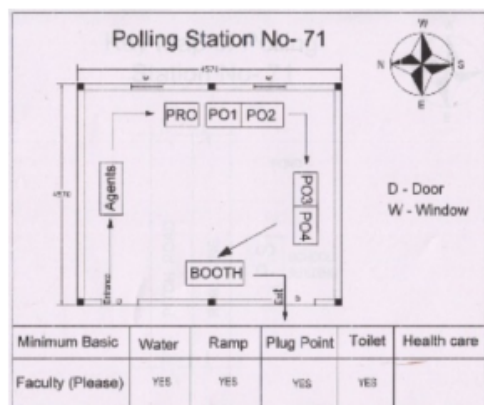

নির্বাচক নিবন্ধন আধিকারিকের স্বাক্ষর

Nazri Naksha

Google Map View

Polling Station Building Front View

Polling Station Front View

Cad View

Key MAP View

বিধানসভা নির্বাচনকেন্দ্রের নং, নাম : 292-হাঁসন  
ভাগ নং, নাম : 1-গ্রাম-সালিসাণ্ডা (অংশ),