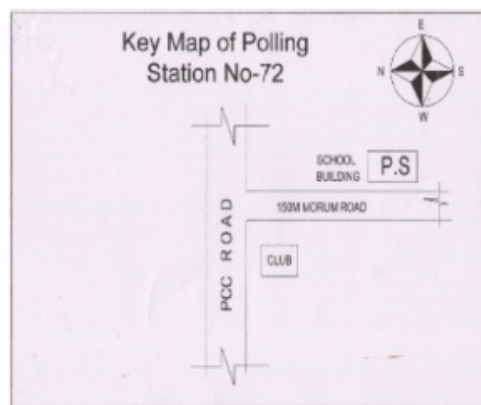

নির্বাচক নিবন্ধন আধিকারিকের স্বাক্ষর

Nazri Naksha

Google Map View

Polling Station Building Front View

Polling Station Front View

Cad View

Key MAP View

1	AAF1383090	ফটো উপলব্ধ	2	MYH2800324	ফটো উপলব্ধ	3	WB/42/292/480767	ফটো উপলব্ধ
নাম : মোজাফফর হোসেন পিতার নাম : সাদেক আলী বাড়ির নং : n0007 বয়স : 34 লিঙ্গ : পুরুষ			নাম : রেজিনা বিবি স্বামীর নাম : সাদেক আলী বাড়ির নং : n0007 বয়স : 57 লিঙ্গ : মহিলা			নাম : মুরশেদা বিবি স্বামীর নাম : কাজী তোজেমুল হক বাড়ির নং : n0144 বয়স : 56 লিঙ্গ : মহিলা		
4	MYH2882033	ফটো উপলব্ধ	5	MYH2800316	ফটো উপলব্ধ	6	MYH2881480	ফটো উপলব্ধ
নাম : নাসিমদ্দিন সেখ মায়ের নাম : কুলসুম বেওয়া বাড়ির নং : n0142 বয়স : 40 লিঙ্গ : পুরুষ			নাম : সাদেক আলী পিতার নাম : মুসরাইল সেখ বাড়ির নং : n0007 বয়স : 65 লিঙ্গ : পুরুষ			নাম : মুসারোফ হোসেন পিতার নাম : সাদেক আলী বাড়ির নং : n0007 বয়স : 40 লিঙ্গ : পুরুষ		
7	WB/42/292/480703	ফটো উপলব্ধ	8	WB/42/292/480029	ফটো উপলব্ধ	9	AAF1582659	ফটো উপলব্ধ
নাম : কাজী তোজেমুল হক পিতার নাম : কাজী অলি আহাদ বাড়ির নং : n0145 বয়স : 64 লিঙ্গ : পুরুষ			নাম : বাসেরা বিবি স্বামীর নাম : জেলাল কাজী বাড়ির নং : n0059 বয়স : 66 লিঙ্গ : মহিলা			নাম : কাজী আশা সেখ পিতার নাম : জেলাল কাজী বাড়ির নং : n0059 বয়স : 32 লিঙ্গ : পুরুষ		
10	AAF1798214	ফটো উপলব্ধ	11	AAF1582618	ফটো উপলব্ধ	12	WB/42/292/483609	ফটো উপলব্ধ
নাম : আসরাফ কাজী পিতার নাম : জেলাল কাজী বাড়ির নং : n0059 বয়স : 30 লিঙ্গ : পুরুষ			নাম : ফজিলা বিবি স্বামীর নাম : রেজাউল হক বাড়ির নং : n0038 বয়স : 32 লিঙ্গ : মহিলা			নাম : সালেমা স্বামীর নাম : এসাহক বাড়ির নং : n0038 বয়স : 65 লিঙ্গ : মহিলা		
13	WB/42/292/480723	ফটো উপলব্ধ	14	AAF2131761	ফটো উপলব্ধ	15	AAF2131787	ফটো উপলব্ধ
নাম : নুরুল কাবীর পিতার নাম : আব্দুল মাজিদ বাড়ির নং : n0013 বয়স : 50 লিঙ্গ : পুরুষ			নাম : জিয়াউদ্দিন সেখ পিতার নাম : লাল মহম্মদ সেখ বাড়ির নং : এন0043 বয়স : 43 লিঙ্গ : পুরুষ			নাম : রাজকমল সেখ পিতার নাম : মিলটন সেখ বাড়ির নং : এন0024 বয়স : 25 লিঙ্গ : পুরুষ		
16	AAF2381697	ফটো উপলব্ধ	17	AAF2381713	ফটো উপলব্ধ	18	WB/42/292/480186	ফটো উপলব্ধ
নাম : মেরিনা বিবি স্বামীর নাম : আবুল খায়ের বাড়ির নং : n0043 বয়স : 60 লিঙ্গ : মহিলা			নাম : সেলিমা বেওয়া স্বামীর নাম : সহিদ সেখ বাড়ির নং : n0043 বয়স : 81 লিঙ্গ : মহিলা			নাম : রুহুল আমিন পিতার নাম : সেকান্দার সেখ বাড়ির নং : n0046 বয়স : 71 লিঙ্গ : পুরুষ		
19	MYH2558989	ফটো উপলব্ধ	20	AAF2381689	ফটো উপলব্ধ	21	MYH2238707	ফটো উপলব্ধ
নাম : মনিরুল আমিন পিতার নাম : রুহুল আমিন বাড়ির নং : n0046 বয়স : 48 লিঙ্গ : পুরুষ			নাম : আবুল খায়ের পিতার নাম : সহিদ সেখ বাড়ির নং : n0043 বয়স : 66 লিঙ্গ : পুরুষ			নাম : মর্জিনা বিবি স্বামীর নাম : রুহুল আমিন বাড়ির নং : n0046 বয়স : 66 লিঙ্গ : মহিলা		
22	AAF2680932	ফটো উপলব্ধ	23	AAF2680882	ফটো উপলব্ধ	24	AAF1693092	ফটো উপলব্ধ
নাম : সামিমুল সেখ পিতার নাম : মিলটন সেখ বাড়ির নং : N0024 বয়স : 24 লিঙ্গ : পুরুষ			নাম : সামিমা খাতুন পিতার নাম : নুরুল ইসলাম বাড়ির নং : N0049 বয়স : 25 লিঙ্গ : মহিলা			নাম : নজরানা ফেরদৌস স্বামীর নাম : জুয়েল সেখ বাড়ির নং : n0050 বয়স : 34 লিঙ্গ : মহিলা		
25	AAF2680858	ফটো উপলব্ধ	26	AAF2573947	ফটো উপলব্ধ	27	AAF2288736	ফটো উপলব্ধ
নাম : নয়ন সেখ পিতার নাম : আলিবর রহমান বাড়ির নং : N0040 বয়স : 25 লিঙ্গ : পুরুষ			নাম : কামেলা বিবি স্বামীর নাম : কাশেম আলী বাড়ির নং : n0050 বয়স : 58 লিঙ্গ : মহিলা			নাম : নাজমিনারা বিবি স্বামীর নাম : সাদেক আলী বাড়ির নং : n0050 বয়স : 60 লিঙ্গ : মহিলা		
28	AAF1477306	ফটো উপলব্ধ	29	AAF2573848	ফটো উপলব্ধ	30	MYH2940088	ফটো উপলব্ধ
নাম : আয়েসা বিবি স্বামীর নাম : আসরাফুল হক বাড়ির নং : n0049 বয়স : 35 লিঙ্গ : মহিলা			নাম : মমতাজ বিবি স্বামীর নাম : আক্তার আলম বাড়ির নং : n0022 বয়স : 50 লিঙ্গ : মহিলা			নাম : হাসিবুল সেখ পিতার নাম : সামসুজ্জোহা সেখ বাড়ির নং : n0006 বয়স : 36 লিঙ্গ : পুরুষ		