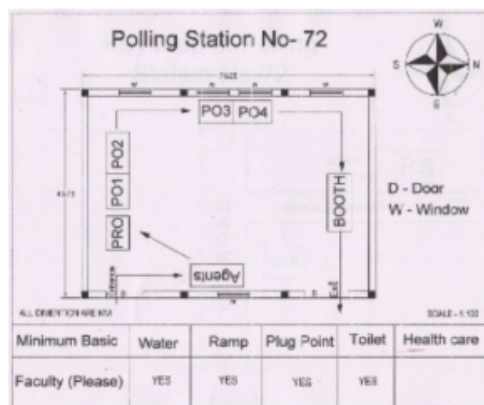

নির্বাচক নিবন্ধন আধিকারিকের স্বাক্ষর

Nazri Naksha

Google Map View

Polling Station Building Front View

Polling Station Front View

Cad View

Key MAP View

1	AAF1383090	ফটো উপলব্ধ	2	MYH2800324	ফটো উপলব্ধ	3	WB/42/292/480767	ফটো উপলব্ধ
নাম : মোজাফফর হোসেন পিতার নাম : সাদেক আলী বাড়ির নং : n0007 বয়স : 34 লিঙ্গ : পুরুষ			নাম : রেজিনা বিবি স্বামীর নাম : সাদেক আলী বাড়ির নং : n0007 বয়স : 57 লিঙ্গ : মহিলা			নাম : মুরশেদা বিবি স্বামীর নাম : কাজী তোজেমুল হক বাড়ির নং : n0144 বয়স : 56 লিঙ্গ : মহিলা		
4	MYH2882033	ফটো উপলব্ধ	5	MYH2800316	ফটো উপলব্ধ	6	MYH2881480	ফটো উপলব্ধ
নাম : নাসিমদ্দিন সেখ মায়ের নাম : কুলসুম বেওয়া বাড়ির নং : n0142 বয়স : 40 লিঙ্গ : পুরুষ			নাম : সাদেক আলী পিতার নাম : মুসরাইল সেখ বাড়ির নং : n0007 বয়স : 65 লিঙ্গ : পুরুষ			নাম : মুসারোফ হোসেন পিতার নাম : সাদেক আলী বাড়ির নং : n0007 বয়স : 40 লিঙ্গ : পুরুষ		
7	WB/42/292/480703	ফটো উপলব্ধ	8	WB/42/292/480029	ফটো উপলব্ধ	9	AAF1582659	ফটো উপলব্ধ
নাম : কাজী তোজেমুল হক পিতার নাম : কাজী অলি আহাদ বাড়ির নং : n0145 বয়স : 64 লিঙ্গ : পুরুষ			নাম : বাসেরা বিবি স্বামীর নাম : জেলাল কাজী বাড়ির নং : n0059 বয়স : 66 লিঙ্গ : মহিলা			নাম : কাজী আশা সেখ পিতার নাম : জেলাল কাজী বাড়ির নং : n0059 বয়স : 32 লিঙ্গ : পুরুষ		
10	AAF1798214	ফটো উপলব্ধ	11	AAF1582618	ফটো উপলব্ধ	12	WB/42/292/483609	ফটো উপলব্ধ
নাম : আসরাফ কাজী পিতার নাম : জেলাল কাজী বাড়ির নং : n0059 বয়স : 30 লিঙ্গ : পুরুষ			নাম : ফজিলা বিবি স্বামীর নাম : রেজাউল হক বাড়ির নং : n0038 বয়স : 32 লিঙ্গ : মহিলা			নাম : সালেমা স্বামীর নাম : এসাহক বাড়ির নং : n0038 বয়স : 65 লিঙ্গ : মহিলা		
13	WB/42/292/480723	ফটো উপলব্ধ	14	AAF2131761	ফটো উপলব্ধ	15	AAF2131787	ফটো উপলব্ধ
নাম : নুরুল কাবীর পিতার নাম : আব্দুল মাজিদ বাড়ির নং : n0013 বয়স : 50 লিঙ্গ : পুরুষ			নাম : জিয়াউদ্দিন সেখ পিতার নাম : লাল মহম্মদ সেখ বাড়ির নং : এন0043 বয়স : 43 লিঙ্গ : পুরুষ			নাম : রাজকমল সেখ পিতার নাম : মিলটন সেখ বাড়ির নং : এন0024 বয়স : 25 লিঙ্গ : পুরুষ		
16	AAF2381697	ফটো উপলব্ধ	17	AAF2381713	ফটো উপলব্ধ	18	WB/42/292/480186	ফটো উপলব্ধ
নাম : মেরিনা বিবি স্বামীর নাম : আবুল খায়ের বাড়ির নং : n0043 বয়স : 60 লিঙ্গ : মহিলা			নাম : সেলিমা বেওয়া স্বামীর নাম : সহিদ সেখ বাড়ির নং : n0043 বয়স : 81 লিঙ্গ : মহিলা			নাম : রুহুল আমিন পিতার নাম : সেকান্দার সেখ বাড়ির নং : n0046 বয়স : 71 লিঙ্গ : পুরুষ		
19	MYH2558989	ফটো উপলব্ধ	20	AAF2381689	ফটো উপলব্ধ	21	MYH2238707	ফটো উপলব্ধ
নাম : মনিরুল আমিন পিতার নাম : রুহুল আমিন বাড়ির নং : n0046 বয়স : 48 লিঙ্গ : পুরুষ			নাম : আবুল খায়ের পিতার নাম : সহিদ সেখ বাড়ির নং : n0043 বয়স : 66 লিঙ্গ : পুরুষ			নাম : মর্জিনা বিবি স্বামীর নাম : রুহুল আমিন বাড়ির নং : n0046 বয়স : 66 লিঙ্গ : মহিলা		
22	AAF2680932	ফটো উপলব্ধ	23	AAF2680882	ফটো উপলব্ধ	24	AAF1693092	ফটো উপলব্ধ
নাম : সামিমুল সেখ পিতার নাম : মিলটন সেখ বাড়ির নং : N0024 বয়স : 24 লিঙ্গ : পুরুষ			নাম : সামিমা খাতুন পিতার নাম : নুরুল ইসলাম বাড়ির নং : N0049 বয়স : 25 লিঙ্গ : মহিলা			নাম : নজরানা ফেরদৌস স্বামীর নাম : জুয়েল সেখ বাড়ির নং : n0050 বয়স : 34 লিঙ্গ : মহিলা		
25	AAF2680858	ফটো উপলব্ধ	26	AAF2573947	ফটো উপলব্ধ	27	AAF2288736	ফটো উপলব্ধ
নাম : নয়ন সেখ পিতার নাম : আলিবর রহমান বাড়ির নং : N0040 বয়স : 25 লিঙ্গ : পুরুষ			নাম : কামেলা বিবি স্বামীর নাম : কাশেম আলী বাড়ির নং : n0050 বয়স : 58 লিঙ্গ : মহিলা			নাম : নাজমিনারা বিবি স্বামীর নাম : সাদেক আলী বাড়ির নং : n0050 বয়স : 60 লিঙ্গ : মহিলা		
28	AAF1477306	ফটো উপলব্ধ	29	AAF2573848	ফটো উপলব্ধ	30	MYH2940088	ফটো উপলব্ধ
নাম : আয়েসা বিবি স্বামীর নাম : আসরাফুল হক বাড়ির নং : n0049 বয়স : 35 লিঙ্গ : মহিলা			নাম : মমতাজ বিবি স্বামীর নাম : আক্তার আলম বাড়ির নং : n0022 বয়স : 50 লিঙ্গ : মহিলা			নাম : হাসিবুল সেখ পিতার নাম : সামসুজ্জোহা সেখ বাড়ির নং : n0006 বয়স : 36 লিঙ্গ : পুরুষ		