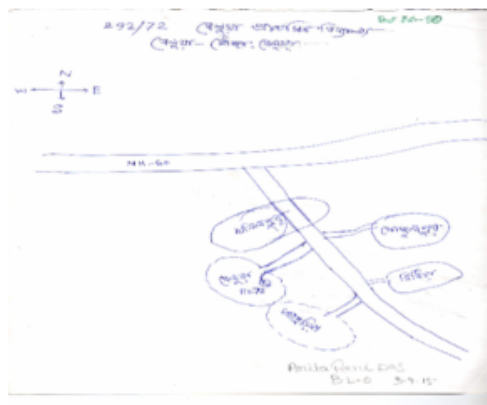

নির্বাচক নিবন্ধন আধিকারিকের স্বাক্ষর

Nazri Naksha

Google Map View

Polling Station Building Front View

Polling Station Front View

Cad View

Key MAP View

1	AAF1383090	ফটো উপলব্ধ	2	MYH2800324	ফটো উপলব্ধ	3	WB/42/292/480767	ফটো উপলব্ধ
নাম : মোজাফফর হোসেন পিতার নাম : সাদেক আলী বাড়ির নং : n0007 বয়স : 34 লিঙ্গ : পুরুষ			নাম : রেজিনা বিবি স্বামীর নাম : সাদেক আলী বাড়ির নং : n0007 বয়স : 57 লিঙ্গ : মহিলা			নাম : মুরশেদা বিবি স্বামীর নাম : কাজী তোজেমুল হক বাড়ির নং : n0144 বয়স : 56 লিঙ্গ : মহিলা		
4	MYH2882033	ফটো উপলব্ধ	5	MYH2800316	ফটো উপলব্ধ	6	MYH2881480	ফটো উপলব্ধ
নাম : নাসিমদ্দিন সেখ মায়ের নাম : কুলসুম বেওয়া বাড়ির নং : n0142 বয়স : 40 লিঙ্গ : পুরুষ			নাম : সাদেক আলী পিতার নাম : মুসরাইল সেখ বাড়ির নং : n0007 বয়স : 65 লিঙ্গ : পুরুষ			নাম : মুসারোফ হোসেন পিতার নাম : সাদেক আলী বাড়ির নং : n0007 বয়স : 40 লিঙ্গ : পুরুষ		
7	WB/42/292/480703	ফটো উপলব্ধ	8	WB/42/292/480029	ফটো উপলব্ধ	9	AAF1582659	ফটো উপলব্ধ
নাম : কাজী তোজেমুল হক পিতার নাম : কাজী অলি আহাদ বাড়ির নং : n0145 বয়স : 64 লিঙ্গ : পুরুষ			নাম : বাসেরা বিবি স্বামীর নাম : জেলাল কাজী বাড়ির নং : n0059 বয়স : 66 লিঙ্গ : মহিলা			নাম : কাজী আশা সেখ পিতার নাম : জেলাল কাজী বাড়ির নং : n0059 বয়স : 32 লিঙ্গ : পুরুষ		
10	AAF1798214	ফটো উপলব্ধ	11	AAF1582618	ফটো উপলব্ধ	12	WB/42/292/483609	ফটো উপলব্ধ
নাম : আসরাফ কাজী পিতার নাম : জেলাল কাজী বাড়ির নং : n0059 বয়স : 30 লিঙ্গ : পুরুষ			নাম : ফজিলা বিবি স্বামীর নাম : রেজাউল হক বাড়ির নং : n0038 বয়স : 32 লিঙ্গ : মহিলা			নাম : সালেমা স্বামীর নাম : এসাহক বাড়ির নং : n0038 বয়স : 65 লিঙ্গ : মহিলা		
13	WB/42/292/480723	ফটো উপলব্ধ	14	AAF2131761	ফটো উপলব্ধ	15	AAF2131787	ফটো উপলব্ধ
নাম : নুরুল কাবীর পিতার নাম : আব্দুল মাজিদ বাড়ির নং : n0013 বয়স : 50 লিঙ্গ : পুরুষ			নাম : জিয়াউদ্দিন সেখ পিতার নাম : লাল মহম্মদ সেখ বাড়ির নং : এন0043 বয়স : 43 লিঙ্গ : পুরুষ			নাম : রাজকমল সেখ পিতার নাম : মিলটন সেখ বাড়ির নং : এন0024 বয়স : 25 লিঙ্গ : পুরুষ		
16	AAF2381697	ফটো উপলব্ধ	17	AAF2381713	ফটো উপলব্ধ	18	WB/42/292/480186	ফটো উপলব্ধ
নাম : মেরিনা বিবি স্বামীর নাম : আবুল খায়ের বাড়ির নং : n0043 বয়স : 60 লিঙ্গ : মহিলা			নাম : সেলিমা বেওয়া স্বামীর নাম : সহিদ সেখ বাড়ির নং : n0043 বয়স : 81 লিঙ্গ : মহিলা			নাম : রুহুল আমিন পিতার নাম : সেকান্দার সেখ বাড়ির নং : n0046 বয়স : 71 লিঙ্গ : পুরুষ		
19	MYH2558989	ফটো উপলব্ধ	20	AAF2381689	ফটো উপলব্ধ	21	MYH2238707	ফটো উপলব্ধ
নাম : মনিরুল আমিন পিতার নাম : রুহুল আমিন বাড়ির নং : n0046 বয়স : 48 লিঙ্গ : পুরুষ			নাম : আবুল খায়ের পিতার নাম : সহিদ সেখ বাড়ির নং : n0043 বয়স : 66 লিঙ্গ : পুরুষ			নাম : মর্জিনা বিবি স্বামীর নাম : রুহুল আমিন বাড়ির নং : n0046 বয়স : 66 লিঙ্গ : মহিলা		
22	AAF2680932	ফটো উপলব্ধ	23	AAF2680882	ফটো উপলব্ধ	24	AAF1693092	ফটো উপলব্ধ
নাম : সামিমুল সেখ পিতার নাম : মিলটন সেখ বাড়ির নং : N0024 বয়স : 24 লিঙ্গ : পুরুষ			নাম : সামিমা খাতুন পিতার নাম : নুরুল ইসলাম বাড়ির নং : N0049 বয়স : 25 লিঙ্গ : মহিলা			নাম : নজরানা ফেরদৌস স্বামীর নাম : জুয়েল সেখ বাড়ির নং : n0050 বয়স : 34 লিঙ্গ : মহিলা		
25	AAF2680858	ফটো উপলব্ধ	26	AAF2573947	ফটো উপলব্ধ	27	AAF2288736	ফটো উপলব্ধ
নাম : নয়ন সেখ পিতার নাম : আলিবর রহমান বাড়ির নং : N0040 বয়স : 25 লিঙ্গ : পুরুষ			নাম : কামেলা বিবি স্বামীর নাম : কাশেম আলী বাড়ির নং : n0050 বয়স : 58 লিঙ্গ : মহিলা			নাম : নাজমিনারা বিবি স্বামীর নাম : সাদেক আলী বাড়ির নং : n0050 বয়স : 60 লিঙ্গ : মহিলা		
28	AAF1477306	ফটো উপলব্ধ	29	AAF2573848	ফটো উপলব্ধ	30	MYH2940088	ফটো উপলব্ধ
নাম : আয়েসা বিবি স্বামীর নাম : আসরাফুল হক বাড়ির নং : n0049 বয়স : 35 লিঙ্গ : মহিলা			নাম : মমতাজ বিবি স্বামীর নাম : আক্তার আলম বাড়ির নং : n0022 বয়স : 50 লিঙ্গ : মহিলা			নাম : হাসিবুল সেখ পিতার নাম : সামসুজ্জোহা সেখ বাড়ির নং : n0006 বয়স : 36 লিঙ্গ : পুরুষ		