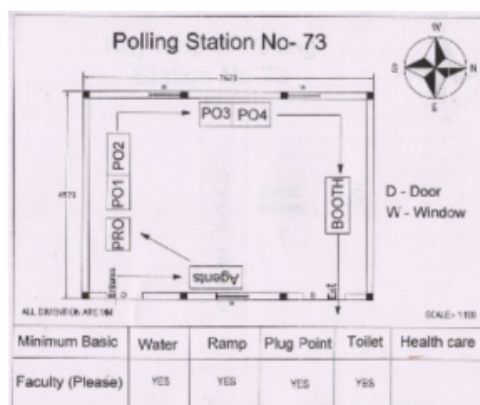

নির্বাচক নিবন্ধন আধিকারিকের স্বাক্ষর

Nazri Naksha

Google Map View

Polling Station Building Front View

Polling Station Front View

Cad View

Key MAP View

1	AAF1042761	নাম : আবুবাক্কার সেখ পিতার নাম: নকির সেখ বাড়ির নং : n0026 বয়স : 53 লিঙ্গ : পুরুষ	ফটো উপলব্ধ	2	AAF1042753	নাম : ছবি বিবি স্বামীর নাম: আবু বাক্কার সেখ বাড়ির নং : n0026 বয়স : 51 লিঙ্গ : মহিলা	ফটো উপলব্ধ	3	AAF1798388	নাম : কমল সেখ পিতার নাম: আবু বাক্কার সেখ বাড়ির নং : n0026 বয়স : 29 লিঙ্গ : পুরুষ	ফটো উপলব্ধ
4	MYH1535426	নাম : মেরাজুল সেখ পিতার নাম: নকির সেখ বাড়ির নং : n0026 বয়স : 51 লিঙ্গ : পুরুষ	ফটো উপলব্ধ	5	AAF2293561	নাম : মইনুল ইসলাম পিতার নাম: মাজিবুর রহমান বাড়ির নং : n0020 বয়স : 63 লিঙ্গ : পুরুষ	ফটো উপলব্ধ	6	AAF1383561	নাম : নূর ইসলাম পিতার নাম: নূর আলম বাড়ির নং : n0015 বয়স : 34 লিঙ্গ : পুরুষ	ফটো উপলব্ধ
7	WB/42/292/480143	নাম : উজলেফা বিবি স্বামীর নাম: মনিরুল বাড়ির নং : n0187 বয়স : 63 লিঙ্গ : মহিলা	ফটো উপলব্ধ	8	AAF1582873	নাম : জিন্নার রহমান পিতার নাম: মনিরুল সেখ বাড়ির নং : n0187 বয়স : 32 লিঙ্গ : পুরুষ	ফটো উপলব্ধ	9	WB/42/292/480277	নাম : মনিরুল সেখ পিতার নাম: হারেজ বাড়ির নং : n0187 বয়স : 66 লিঙ্গ : পুরুষ	ফটো উপলব্ধ
10	AAF2295186	নাম : গোলাম হোসেন স্বামীর নাম: জাসিমদ্দিন সেখ বাড়ির নং : n0185 বয়স : 45 লিঙ্গ : মহিলা	ফটো উপলব্ধ	11	MYH2653905	নাম : মোঃ সাদেক সেখ পিতার নাম: ফুরাদ সেখ বাড়ির নং : n0184 বয়স : 40 লিঙ্গ : পুরুষ	ফটো উপলব্ধ	12	AAF1262278	নাম : সেজিনা বিবি স্বামীর নাম: সাদেক সেখ বাড়ির নং : n0184 বয়স : 41 লিঙ্গ : মহিলা	ফটো উপলব্ধ
13	WB/42/292/480213	নাম : মারজিয়া বিবি স্বামীর নাম: ফুরাজ বাড়ির নং : n0184 বয়স : 68 লিঙ্গ : মহিলা	ফটো উপলব্ধ	14	AAF3037850	নাম : ফুরাজ সেখ পিতার নাম: সুভাণী সেখ বাড়ির নং : n0184 বয়স : 73 লিঙ্গ : পুরুষ	ফটো উপলব্ধ	15	AAF1042803	নাম : নির্মল কোনাই পিতার নাম: সীতানাথ কোনাই বাড়ির নং : n0078 বয়স : 36 লিঙ্গ : পুরুষ	ফটো উপলব্ধ
16	AAF1042811	নাম : সীমা কোনাই স্বামীর নাম: নির্মল কোনাই বাড়ির নং : n0078 বয়স : 36 লিঙ্গ : মহিলা	ফটো উপলব্ধ	17	MYH1535756	নাম : রেবিনা বিবি স্বামীর নাম: আবুলকালাম বাড়ির নং : n0048 বয়স : 57 লিঙ্গ : মহিলা	ফটো উপলব্ধ	18	AAF1693415	নাম : আলমগীর সেখ পিতার নাম: আবুল কালাম খাঁ বাড়ির নং : n0048 বয়স : 34 লিঙ্গ : পুরুষ	ফটো উপলব্ধ
19	MYH1535780	নাম : আবুল কালাম খাঁ পিতার নাম: আরমান বাড়ির নং : n0048 বয়স : 61 লিঙ্গ : পুরুষ	ফটো উপলব্ধ	20	AAF1042738	নাম : নূর ইসলাম পিতার নাম: বাহাদুর সেখ বাড়ির নং : n0047 বয়স : 38 লিঙ্গ : পুরুষ	ফটো উপলব্ধ	21	AAF1262617	নাম : বিজলী খাতুন পিতার নাম: বাহাদুর সেখ বাড়ির নং : n0047 বয়স : 38 লিঙ্গ : মহিলা	ফটো উপলব্ধ
22	WB/42/292/480740	নাম : মেহেরা বিবি স্বামীর নাম: দুলাল বাড়ির নং : n0040 বয়স : 63 লিঙ্গ : মহিলা	ফটো উপলব্ধ	23	AAF0291302	নাম : মেহেরা সেখ পিতার নাম: দুলাল সেখ বাড়ির নং : n0040 বয়স : 63 লিঙ্গ : পুরুষ	ফটো উপলব্ধ	24	WB/42/292/480907	নাম : দুলাল সেখ পিতার নাম: কালু বাড়ির নং : n0040 বয়স : 66 লিঙ্গ : পুরুষ	ফটো উপলব্ধ
25	MYH2559557	নাম : আমিরুল আলম পিতার নাম: সালাম বাড়ির নং : n0038 বয়স : 40 লিঙ্গ : পুরুষ	ফটো উপলব্ধ	26	WB/42/292/480461	নাম : রেজিনা বিবি স্বামীর নাম: সালাম সেখ বাড়ির নং : n0038 বয়স : 61 লিঙ্গ : মহিলা	ফটো উপলব্ধ	27	MYH2800597	নাম : সালাম সেখ পিতার নাম: আলিহোসেন বাড়ির নং : n0038 বয়স : 66 লিঙ্গ : পুরুষ	ফটো উপলব্ধ
28	AAF1583137	নাম : আবুতালেব সেখ পিতার নাম: সাদেমান সেখ বাড়ির নং : n0231 বয়স : 31 লিঙ্গ : পুরুষ	ফটো উপলব্ধ	29	AAF2295061	নাম : আবোদা বিবি স্বামীর নাম: সাদেমান সেখ বাড়ির নং : n0231 বয়স : 62 লিঙ্গ : মহিলা	ফটো উপলব্ধ	30	WB/42/292/480191	নাম : মাউনজেরা বিবি স্বামীর নাম: নাজির বাড়ির নং : n0203 বয়স : 71 লিঙ্গ : মহিলা	ফটো উপলব্ধ