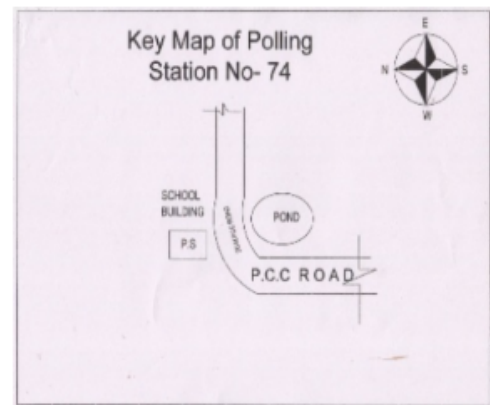

নির্বাচক নিবন্ধন আধিকারিকের স্বাক্ষর

Nazri Naksha

Google Map View

Polling Station Building Front View

Polling Station Front View

Cad View

Key MAP View

1 নাম : বাসির সেখ পিতার নাম: বানী ইসরাইল সেখ বাড়ির নং : n0192 বয়স : 53 লিঙ্গ : পুরুষ ফটো উপলব্ধ	WB/42/292/483560	2 নাম : সিদ্দিকা বিবি স্বামীর নাম: বাবুল সেখ বাড়ির নং : n0189 বয়স : 52 লিঙ্গ : মহিলা ফটো উপলব্ধ	AAF2785038	3 নাম : বাবুল সেখ পিতার নাম: খলিল সেখ বাড়ির নং : n0189 বয়স : 60 লিঙ্গ : পুরুষ ফটো উপলব্ধ	MYH2802387
4 নাম : নাসিমা বিবি স্বামীর নাম: বাসির সেখ বাড়ির নং : n0188 বয়স : 34 লিঙ্গ : মহিলা ফটো উপলব্ধ	AAF1384056	5 নাম : হাবিবুল সেখ পিতার নাম: ফিরোজ সেখ বাড়ির নং : n0210 বয়স : 46 লিঙ্গ : পুরুষ ফটো উপলব্ধ	MYH2562668	6 নাম : হাসিবুল সেখ পিতার নাম: ফিরোজ সেখ বাড়ির নং : n0210 বয়স : 50 লিঙ্গ : পুরুষ ফটো উপলব্ধ	AAF2939312
7 নাম : মতিনা বেগম স্বামীর নাম: আব্দুস সাদেক আলী বাড়ির নং : n0149 বয়স : 64 লিঙ্গ : মহিলা ফটো উপলব্ধ	WB/42/292/483469	8 নাম : আব্দুস সাদেক আলী পিতার নাম: মহঃ হজরত আলী বাড়ির নং : n0149 বয়স : 72 লিঙ্গ : পুরুষ ফটো উপলব্ধ	MYH2241016	9 নাম : নাসরিন খাতুন পিতার নাম: আব্দুস সেলিম বাড়ির নং : n0123 বয়স : 40 লিঙ্গ : মহিলা ফটো উপলব্ধ	MYH2654473
10 নাম : কর্ণিকা বিবি স্বামীর নাম: আব্দুস সেলীম বাড়ির নং : n0123 বয়স : 60 লিঙ্গ : মহিলা ফটো উপলব্ধ	AAF2280527	11 নাম : আব্দুস সেলিম পিতার নাম: মুনসোর সেখ বাড়ির নং : n0123 বয়স : 68 লিঙ্গ : পুরুষ ফটো উপলব্ধ	MYH2802338	12 নাম : গোলাম আহিয়া পিতার নাম: গোলাম রসুল বাড়ির নং : n0115 বয়স : 40 লিঙ্গ : পুরুষ ফটো উপলব্ধ	AAF0296152
13 নাম : মর্জিনা বেগম স্বামীর নাম: গোলাম ফারুক বাড়ির নং : n0115 বয়স : 41 লিঙ্গ : মহিলা ফটো উপলব্ধ	MYH2561876	14 নাম : আখতার বিবি স্বামীর নাম: গোলাম রসুল বাড়ির নং : n0115 বয়স : 67 লিঙ্গ : মহিলা ফটো উপলব্ধ	MYH2802411	15 নাম : গোলাম রসুল পিতার নাম: জাব্বার গোলাম বাড়ির নং : n0115 বয়স : 73 লিঙ্গ : পুরুষ ফটো উপলব্ধ	WB/42/292/483543
16 নাম : নিরোজা বিবি স্বামীর নাম: হাসিবুল সেখ বাড়ির নং : n0025 বয়স : 35 লিঙ্গ : মহিলা ফটো উপলব্ধ	AAF1383637	17 নাম : হাসিবুল সেখ পিতার নাম: মহঃহোসান বাড়ির নং : n0025 বয়স : 41 লিঙ্গ : পুরুষ ফটো উপলব্ধ	MYH2562031	18 নাম : রেবা বিবি স্বামীর নাম: নজরুল সেখ বাড়ির নং : n0008 বয়স : 46 লিঙ্গ : মহিলা ফটো উপলব্ধ	MYH2561892
19 নাম : নজরুল হক পিতার নাম: সুলতান সেখ বাড়ির নং : n0008 বয়স : 55 লিঙ্গ : পুরুষ ফটো উপলব্ধ	WB/42/292/483427	20 নাম : হাসিবুল সেখ মায়ের নাম: রসবা বেওয়া বাড়ির নং : n0033 বয়স : 39 লিঙ্গ : পুরুষ ফটো উপলব্ধ	AAF1583376	21 নাম : রসোবা বিবি স্বামীর নাম: নূরুল ইসলাম বাড়ির নং : n0033 বয়স : 62 লিঙ্গ : মহিলা ফটো উপলব্ধ	WB/42/292/483657
22 নাম : নাসিম সেখ পিতার নাম: আব্দুল কেরিম বাড়ির নং : n0122 বয়স : 33 লিঙ্গ : পুরুষ ফটো উপলব্ধ	AAF1583350	23 নাম : কাশ্মিরা খাতুন স্বামীর নাম: সেবু সেখ বাড়ির নং : n0122 বয়স : 32 লিঙ্গ : মহিলা ফটো উপলব্ধ	AAF1693928	24 নাম : সেবু সেখ পিতার নাম: আব্দুল কেরিম বাড়ির নং : n0122 বয়স : 34 লিঙ্গ : পুরুষ ফটো উপলব্ধ	AAF1583368
25 নাম : আব্দুল কেরিম পিতার নাম: মুরসেদ সেখ বাড়ির নং : n0122 বয়স : 65 লিঙ্গ : পুরুষ ফটো উপলব্ধ	WB/42/292/483918	26 নাম : রিজিয়া সুলতানা স্বামীর নাম: নাজিমুল হক বাড়ির নং : n0222 বয়স : 30 লিঙ্গ : মহিলা ফটো উপলব্ধ	MYH2940807	27 নাম : নেজামুদ্দিন সেখ পিতার নাম: আব্দুল হালিম বাড়ির নং : n0222 বয়স : 37 লিঙ্গ : পুরুষ ফটো উপলব্ধ	MYH2654671
28 নাম : নাজিমা বিবি স্বামীর নাম: আব্দুল হালিম বাড়ির নং : n0222 বয়স : 60 লিঙ্গ : মহিলা ফটো উপলব্ধ	AAF2281673	29 নাম : বেগম বিবি স্বামীর নাম: আব্দুস সালাম বাড়ির নং : n0208 বয়স : 73 লিঙ্গ : মহিলা ফটো উপলব্ধ	MYH2802320	30 নাম : মনিরুল ইসলাম পিতার নাম: আব্দুস সামাদ বাড়ির নং : n0153 বয়স : 41 লিঙ্গ : পুরুষ ফটো উপলব্ধ	MYH2654549