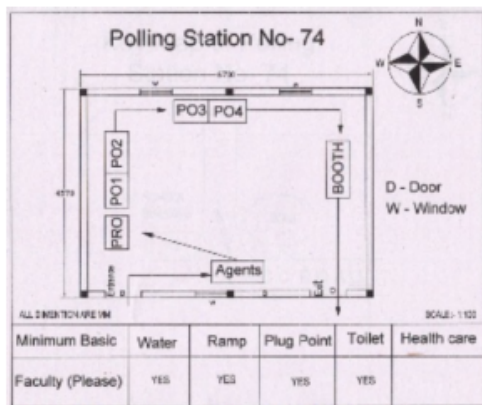

নির্বাচক নিবন্ধন আধিকারিকের স্বাক্ষর

Nazri Naksha

Google Map View

Polling Station Building Front View

Polling Station Front View

Cad View

Key MAP View

1 নাম : বাসির সেখ পিতার নাম: বানী ইসরাইল সেখ বাড়ির নং : n0192 বয়স : 53 লিঙ্গ : পুরুষ ফটো উপলব্ধ	WB/42/292/483560	2 নাম : সিদ্দিকা বিবি স্বামীর নাম: বাবুল সেখ বাড়ির নং : n0189 বয়স : 52 লিঙ্গ : মহিলা ফটো উপলব্ধ	AAF2785038	3 নাম : বাবুল সেখ পিতার নাম: খলিল সেখ বাড়ির নং : n0189 বয়স : 60 লিঙ্গ : পুরুষ ফটো উপলব্ধ	MYH2802387
4 নাম : নাসিমা বিবি স্বামীর নাম: বাসির সেখ বাড়ির নং : n0188 বয়স : 34 লিঙ্গ : মহিলা ফটো উপলব্ধ	AAF1384056	5 নাম : হাবিবুল সেখ পিতার নাম: ফিরোজ সেখ বাড়ির নং : n0210 বয়স : 46 লিঙ্গ : পুরুষ ফটো উপলব্ধ	MYH2562668	6 নাম : হাসিবুল সেখ পিতার নাম: ফিরোজ সেখ বাড়ির নং : n0210 বয়স : 50 লিঙ্গ : পুরুষ ফটো উপলব্ধ	AAF2939312
7 নাম : মতিনা বেগম স্বামীর নাম: আব্দুস সাদেক আলী বাড়ির নং : n0149 বয়স : 64 লিঙ্গ : মহিলা ফটো উপলব্ধ	WB/42/292/483469	8 নাম : আব্দুস সাদেক আলী পিতার নাম: মহঃ হজরত আলী বাড়ির নং : n0149 বয়স : 72 লিঙ্গ : পুরুষ ফটো উপলব্ধ	MYH2241016	9 নাম : নাসরিন খাতুন পিতার নাম: আব্দুস সেলিম বাড়ির নং : n0123 বয়স : 40 লিঙ্গ : মহিলা ফটো উপলব্ধ	MYH2654473
10 নাম : কর্ণিকা বিবি স্বামীর নাম: আব্দুস সেলীম বাড়ির নং : n0123 বয়স : 60 লিঙ্গ : মহিলা ফটো উপলব্ধ	AAF2280527	11 নাম : আব্দুস সেলিম পিতার নাম: মুনসোর সেখ বাড়ির নং : n0123 বয়স : 68 লিঙ্গ : পুরুষ ফটো উপলব্ধ	MYH2802338	12 নাম : গোলাম আহিয়া পিতার নাম: গোলাম রসুল বাড়ির নং : n0115 বয়স : 40 লিঙ্গ : পুরুষ ফটো উপলব্ধ	AAF0296152
13 নাম : মর্জিনা বেগম স্বামীর নাম: গোলাম ফারুক বাড়ির নং : n0115 বয়স : 41 লিঙ্গ : মহিলা ফটো উপলব্ধ	MYH2561876	14 নাম : আখতার বিবি স্বামীর নাম: গোলাম রসুল বাড়ির নং : n0115 বয়স : 67 লিঙ্গ : মহিলা ফটো উপলব্ধ	MYH2802411	15 নাম : গোলাম রসুল পিতার নাম: জাব্বার গোলাম বাড়ির নং : n0115 বয়স : 73 লিঙ্গ : পুরুষ ফটো উপলব্ধ	WB/42/292/483543
16 নাম : নিরোজা বিবি স্বামীর নাম: হাসিবুল সেখ বাড়ির নং : n0025 বয়স : 35 লিঙ্গ : মহিলা ফটো উপলব্ধ	AAF1383637	17 নাম : হাসিবুল সেখ পিতার নাম: মহঃহোসান বাড়ির নং : n0025 বয়স : 41 লিঙ্গ : পুরুষ ফটো উপলব্ধ	MYH2562031	18 নাম : রেবা বিবি স্বামীর নাম: নজরুল সেখ বাড়ির নং : n0008 বয়স : 46 লিঙ্গ : মহিলা ফটো উপলব্ধ	MYH2561892
19 নাম : নজরুল হক পিতার নাম: সুলতান সেখ বাড়ির নং : n0008 বয়স : 55 লিঙ্গ : পুরুষ ফটো উপলব্ধ	WB/42/292/483427	20 নাম : হাসিবুল সেখ মায়ের নাম: রসবা বেওয়া বাড়ির নং : n0033 বয়স : 39 লিঙ্গ : পুরুষ ফটো উপলব্ধ	AAF1583376	21 নাম : রসোবা বিবি স্বামীর নাম: নূরুল ইসলাম বাড়ির নং : n0033 বয়স : 62 লিঙ্গ : মহিলা ফটো উপলব্ধ	WB/42/292/483657
22 নাম : নাসিম সেখ পিতার নাম: আব্দুল কেরিম বাড়ির নং : n0122 বয়স : 33 লিঙ্গ : পুরুষ ফটো উপলব্ধ	AAF1583350	23 নাম : কাশ্মিরা খাতুন স্বামীর নাম: সেবু সেখ বাড়ির নং : n0122 বয়স : 32 লিঙ্গ : মহিলা ফটো উপলব্ধ	AAF1693928	24 নাম : সেবু সেখ পিতার নাম: আব্দুল কেরিম বাড়ির নং : n0122 বয়স : 34 লিঙ্গ : পুরুষ ফটো উপলব্ধ	AAF1583368
25 নাম : আব্দুল কেরিম পিতার নাম: মুরসেদ সেখ বাড়ির নং : n0122 বয়স : 65 লিঙ্গ : পুরুষ ফটো উপলব্ধ	WB/42/292/483918	26 নাম : রিজিয়া সুলতানা স্বামীর নাম: নাজিমুল হক বাড়ির নং : n0222 বয়স : 30 লিঙ্গ : মহিলা ফটো উপলব্ধ	MYH2940807	27 নাম : নেজামুদ্দিন সেখ পিতার নাম: আব্দুল হালিম বাড়ির নং : n0222 বয়স : 37 লিঙ্গ : পুরুষ ফটো উপলব্ধ	MYH2654671
28 নাম : নাজিমা বিবি স্বামীর নাম: আব্দুল হালিম বাড়ির নং : n0222 বয়স : 60 লিঙ্গ : মহিলা ফটো উপলব্ধ	AAF2281673	29 নাম : বেগম বিবি স্বামীর নাম: আব্দুস সালাম বাড়ির নং : n0208 বয়স : 73 লিঙ্গ : মহিলা ফটো উপলব্ধ	MYH2802320	30 নাম : মনিরুল ইসলাম পিতার নাম: আব্দুস সামাদ বাড়ির নং : n0153 বয়স : 41 লিঙ্গ : পুরুষ ফটো উপলব্ধ	MYH2654549