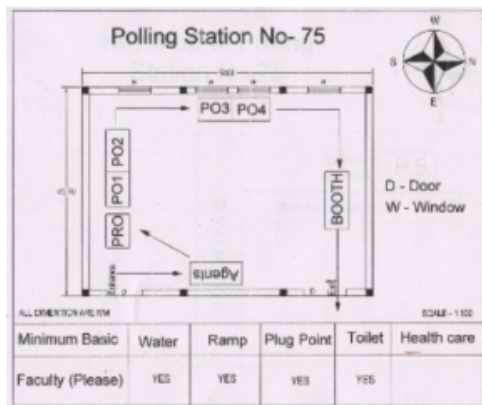

নির্বাচক নিবন্ধন আধিকারিকের স্বাক্ষর

Nazri Naksha

Google Map View

Polling Station Building Front View

Polling Station Front View

Cad View

Key MAP View

1	AAF1043033	ফটো উপলব্ধ	2	AAF2130219	ফটো উপলব্ধ	3	AAF1384353	ফটো উপলব্ধ
নাম : জয়ন্ত মার্জিত পিতার নাম: বীরেন মার্জিত বাড়ির নং : n0059 বয়স : 36 লিঙ্গ : পুরুষ			নাম : মামনি মার্জিত স্বামীর নাম: জয়ন্ত মার্জিত মারজিৎ বাড়ির নং : না বয়স : 25 লিঙ্গ : মহিলা			নাম : সালমা সুলতানা পিতার নাম: কাবিজ সেখ বাড়ির নং : n0101 বয়স : 36 লিঙ্গ : মহিলা		
4	AAF2678704	ফটো উপলব্ধ	5	AAF1478379	ফটো উপলব্ধ	6	AAF2341477	ফটো উপলব্ধ
নাম : বর্ষা মন্ডল পিতার নাম: সমির কুমার মন্ডল বাড়ির নং : নিউ বয়স : 24 লিঙ্গ : মহিলা			নাম : ইন্দ্রিমা (মঙল)চৌধুরী স্বামীর নাম: বিপ্লব চৌধুরী বাড়ির নং : n0122 বয়স : 33 লিঙ্গ : মহিলা			নাম : বিপ্লব চৌধুরী পিতার নাম: যতীন্দ্রনাথ চৌধুরী বাড়ির নং : n0122 বয়স : 50 লিঙ্গ : পুরুষ		
7	MYH1347335	ফটো উপলব্ধ	8	AAF2678779	ফটো উপলব্ধ	9	AAF2027530	ফটো উপলব্ধ
নাম : দীপক চৌধুরী পিতার নাম: যতীন্দ্রনাথ চৌধুরী বাড়ির নং : n0122 বয়স : 48 লিঙ্গ : পুরুষ			নাম : পিঙ্কি কোনাই স্বামীর নাম: সমরেশ মার্জিত বাড়ির নং : নিউ বয়স : 27 লিঙ্গ : মহিলা			নাম : নয়ন ঘোষ পিতার নাম: রতন ঘোষ বাড়ির নং : n0194 বয়স : 26 লিঙ্গ : পুরুষ		
10	AAF1960376	ফটো উপলব্ধ	11	AAF2027613	ফটো উপলব্ধ	12	AAF2027621	ফটো উপলব্ধ
নাম : প্রিয়াঙ্কা ঘোষ পিতার নাম: অরুণ ঘোষ বাড়ির নং : n0178 বয়স : 27 লিঙ্গ : মহিলা			নাম : মনীষিতা ঘোষ পিতার নাম: মলয় সমীরন ঘোষ বাড়ির নং : n0204 বয়স : 26 লিঙ্গ : মহিলা			নাম : মুক্তময় ঘোষ পিতার নাম: তরুন তপন ঘোষ বাড়ির নং : n0205 বয়স : 26 লিঙ্গ : পুরুষ		
13	MYH2560886	ফটো উপলব্ধ	14	MYH2560894	ফটো উপলব্ধ	15	MYH1347657	ফটো উপলব্ধ
নাম : উৎপল কুমার ঘোষ পিতার নাম: শক্তিপদ ঘোষ বাড়ির নং : n0007 বয়স : 58 লিঙ্গ : পুরুষ			নাম : সুসিলা ঘোষ স্বামীর নাম: রঘুনাথ ঘোষ বাড়ির নং : n0001 বয়স : 80 লিঙ্গ : মহিলা			নাম : ববি ঘোষ স্বামীর নাম: দেবাশিস ঘোষ বাড়ির নং : n0005 বয়স : 55 লিঙ্গ : মহিলা		
16	AAF1478494	ফটো উপলব্ধ	17	AAF2341840	ফটো উপলব্ধ	18	AAF2341592	ফটো উপলব্ধ
নাম : সৌভিক ঘোষ পিতার নাম: প্রদীপ ঘোষ বাড়ির নং : n0008 বয়স : 32 লিঙ্গ : পুরুষ			নাম : কম্পনা ঘোষ স্বামীর নাম: সুবোধ ঘোষ বাড়ির নং : না বয়স : 53 লিঙ্গ : মহিলা			নাম : প্রভাত ঘোষ পিতার নাম: অমৃজাফ ঘোষ বাড়ির নং : n0018 বয়স : 61 লিঙ্গ : পুরুষ		
19	AAF2342046	ফটো উপলব্ধ	20	AAF2341741	ফটো উপলব্ধ	21	MYH2563153	ফটো উপলব্ধ
নাম : অধীর ঘোষ পিতার নাম: গণেশ ঘোষ বাড়ির নং : n0015 বয়স : 63 লিঙ্গ : পুরুষ			নাম : অনুপ কুমার ঘোষ পিতার নাম: নারায়ন চন্দ্র ঘোষ বাড়ির নং : n0008 বয়স : 62 লিঙ্গ : পুরুষ			নাম : মুগাঙ্ক শেখর ঘোষ পিতার নাম: মুগাল কান্তি ঘোষ বাড়ির নং : n0002 বয়স : 39 লিঙ্গ : পুরুষ		
22	AAF2341493	ফটো উপলব্ধ	23	AAF1879964	ফটো উপলব্ধ	24	AAF2341725	ফটো উপলব্ধ
নাম : দেবাশিস ঘোষ পিতার নাম: অনিল কুমার ঘোষ বাড়ির নং : n0005 বয়স : 59 লিঙ্গ : পুরুষ			নাম : অভিক ঘোষ পিতার নাম: অনুপ কুমার ঘোষ বাড়ির নং : n0008 বয়স : 28 লিঙ্গ : পুরুষ			নাম : কৃষ্ণা ঘোষ স্বামীর নাম: প্রদীপ কুমার ঘোষ বাড়ির নং : n0008 বয়স : 57 লিঙ্গ : মহিলা		
25	AAF1694488	ফটো উপলব্ধ	26	AAF2341931	ফটো উপলব্ধ	27	AAF1478445	ফটো উপলব্ধ
নাম : অরজিত ঘোষ পিতার নাম: সুবোধ ঘোষ বাড়ির নং : n0012 বয়স : 29 লিঙ্গ : পুরুষ			নাম : মলয় সমীরন ঘোষ পিতার নাম: দুর্গাপদ ঘোষ বাড়ির নং : এন0004 বয়স : 62 লিঙ্গ : পুরুষ			নাম : রাজ ঘোষ পিতার নাম: বিশ্বনাথ ঘোষ বাড়ির নং : n0001 বয়স : 32 লিঙ্গ : পুরুষ		
28	AAF1799006	ফটো উপলব্ধ	29	AAF2342269	ফটো উপলব্ধ	30	AAF2836658	ফটো উপলব্ধ
নাম : খেয়া ঘোষ স্বামীর নাম: মুগাঙ্ক শেখর ঘোষ বাড়ির নং : n0002 বয়স : 26 লিঙ্গ : মহিলা			নাম : অরুণ কুমার ঘোষ পিতার নাম: নারায়ন চন্দ্র ঘোষ বাড়ির নং : এন0008 বয়স : 59 লিঙ্গ : পুরুষ			নাম : অনুপমা ঘোষ পিতার নাম: অরুণ ঘোষ বাড়ির নং : এন0008 বয়স : 22 লিঙ্গ : মহিলা		