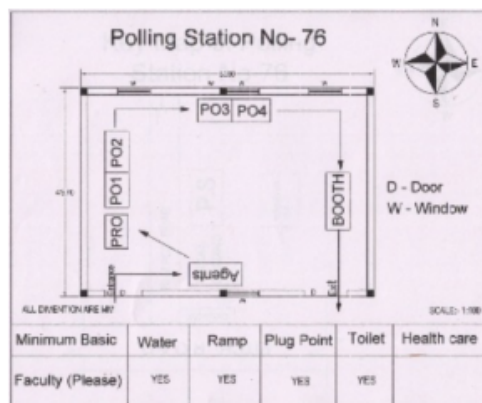

নির্বাচক নিবন্ধন আধিকারিকের স্বাক্ষর

Nazri Naksha

Google Map View

Polling Station Building Front View

Polling Station Front View

Cad View

Key MAP View

1	AAF1384775	ফটো উপলব্ধ	2	AAF1960483	ফটো উপলব্ধ	3	AAF1960491	ফটো উপলব্ধ
নাম : মিনু খাতুন স্বামীর নাম: তানজিল রহমান বাড়ির নং : n0013 বয়স : 34 লিঙ্গ : মহিলা			নাম : রুবিনা খাতুন স্বামীর নাম: মিনারুল হক বাড়ির নং : n0012 বয়স : 29 লিঙ্গ : মহিলা			নাম : মেহের সেখ পিতার নাম: গোলাম মোস্তফা বাড়ির নং : n0013 বয়স : 27 লিঙ্গ : পুরুষ		
4	WB/42/292/486827	ফটো উপলব্ধ	5	MYH2567816	ফটো উপলব্ধ	6	MYH2563419	ফটো উপলব্ধ
নাম : কদম রসুল পিতার নাম: মোবারক সেখ বাড়ির নং : n0017 বয়স : 68 লিঙ্গ : পুরুষ			নাম : রুকুনউদ্দিন সেখ পিতার নাম: হুমায়ুন কবির বাড়ির নং : n0160 বয়স : 42 লিঙ্গ : পুরুষ			নাম : আয়েশা বিবি স্বামীর নাম: কদম রসুল বাড়ির নং : n0017 বয়স : 63 লিঙ্গ : মহিলা		
7	AAF1880392	ফটো উপলব্ধ	8	MYH2807337	ফটো উপলব্ধ	9	AAF1880343	ফটো উপলব্ধ
নাম : সাবিনা ইয়াসমিন স্বামীর নাম: মতিউর রহমান বাড়ির নং : n0019 বয়স : 31 লিঙ্গ : মহিলা			নাম : মহঃ আব্দুলউদ্দিন পিতার নাম: জলকার রহমান বাড়ির নং : n0046 বয়স : 42 লিঙ্গ : পুরুষ			নাম : জুবৈদা খাতুন স্বামীর নাম: আল্লারাখা সেখ বাড়ির নং : n0194 বয়স : 29 লিঙ্গ : মহিলা		
10	MYH2806735	ফটো উপলব্ধ	11	AAF2326957	ফটো উপলব্ধ	12	AAF1799204	ফটো উপলব্ধ
নাম : আলী হোসেন পিতার নাম: ফজলুল হক বাড়ির নং : n0022 বয়স : 43 লিঙ্গ : পুরুষ			নাম : সুরতি বিবি খাতুন স্বামীর নাম: মহঃ আবৃতালেব বাড়ির নং : n0068 বয়স : 51 লিঙ্গ : মহিলা			নাম : আমিনা খাতুন স্বামীর নাম: আসাদুল হোসেন বাড়ির নং : n0054 বয়স : 32 লিঙ্গ : মহিলা		
13	AAF1478726	ফটো উপলব্ধ	14	AAF1264084	ফটো উপলব্ধ	15	WB/42/292/486040	ফটো উপলব্ধ
নাম : আক্রম হোসেন পিতার নাম: আমির হোসেন বাড়ির নং : n0160 বয়স : 33 লিঙ্গ : পুরুষ			নাম : সুরমিলা খাতুন স্বামীর নাম: রুকুনোদ্দিন সেখ বাড়ির নং : n0160 বয়স : 38 লিঙ্গ : মহিলা			নাম : তানসেবা বিবি স্বামীর নাম: হুমায়ুন কবীর বাড়ির নং : n0160 বয়স : 63 লিঙ্গ : মহিলা		
16	AAF1263680	ফটো উপলব্ধ	17	MYH2242758	ফটো উপলব্ধ	18	AAF2940328	ফটো উপলব্ধ
নাম : হামিদুল হোসেন পিতার নাম: আমির হোসেন বাড়ির নং : n0054 বয়স : 36 লিঙ্গ : পুরুষ			নাম : আবুল হোসেন পিতার নাম: নদর সেখ বাড়ির নং : n0157 বয়স : 69 লিঙ্গ : পুরুষ			নাম : নূরবানু বিবি স্বামীর নাম: খুনসাদ আলী বাড়ির নং : n0005 বয়স : 75 লিঙ্গ : মহিলা		
19	AAF1043280	ফটো উপলব্ধ	20	AAF0304386	ফটো উপলব্ধ	21	AAF2027878	ফটো উপলব্ধ
নাম : তানজিল রহমান পিতার নাম: মতিফুর রহমান বাড়ির নং : n0013 বয়স : 35 লিঙ্গ : পুরুষ			নাম : তাজেদা খাতুন স্বামীর নাম: শাফিকুল ইসলাম বাড়ির নং : N00036 বয়স : 37 লিঙ্গ : মহিলা			নাম : মহঃ ইত্তেহাদ পিতার নাম: মহঃ ফুরাহাদ আলি বাড়ির নং : n0250 বয়স : 26 লিঙ্গ : পুরুষ		
22	AAF2027670	ফটো উপলব্ধ	23	AAF1695147	ফটো উপলব্ধ	24	WB/42/292/486247	ফটো উপলব্ধ
নাম : হাসানুজ্জামান পিতার নাম: আব্দুর রহমান বাড়ির নং : n0230 বয়স : 26 লিঙ্গ : পুরুষ			নাম : মহঃ আজহারউদ্দিন পিতার নাম: আব্দুস সবুর বাড়ির নং : n0187 বয়স : 33 লিঙ্গ : পুরুষ			নাম : আরশিয়া বিবি স্বামীর নাম: আব্দুস সবুর বাড়ির নং : n0187 বয়স : 56 লিঙ্গ : মহিলা		
25	MYH2565711	ফটো উপলব্ধ	26	AAF3004843	ফটো উপলব্ধ	27	MYH1534833	ফটো উপলব্ধ
নাম : রেজিনা খাতুন স্বামীর নাম: মুলুক চাঁদ বাড়ির নং : n0180 বয়স : 40 লিঙ্গ : মহিলা			নাম : মুলুক চাঁদ পিতার নাম: সাজ্জাদ মণ্ডল বাড়ির নং : n0180 বয়স : 55 লিঙ্গ : পুরুষ			নাম : কাজেমা বিবি স্বামীর নাম: হুমায়ুনকবীর বাড়ির নং : n0162 বয়স : 66 লিঙ্গ : মহিলা		
28	AAF1384965	ফটো উপলব্ধ	29	MYH2882744	ফটো উপলব্ধ	30	AAF1584200	ফটো উপলব্ধ
নাম : আকিব জাবেদ পিতার নাম: আবুল হোসেন বাড়ির নং : n0157 বয়স : 34 লিঙ্গ : পুরুষ			নাম : মহঃ মহিউদ্দিন পিতার নাম: হোসামদ্দিন সেখ বাড়ির নং : n0023 বয়স : 38 লিঙ্গ : পুরুষ			নাম : মৌলুদা খাতুন পিতার নাম: মহঃ হানিফ বাড়ির নং : n0075 বয়স : 33 লিঙ্গ : মহিলা		