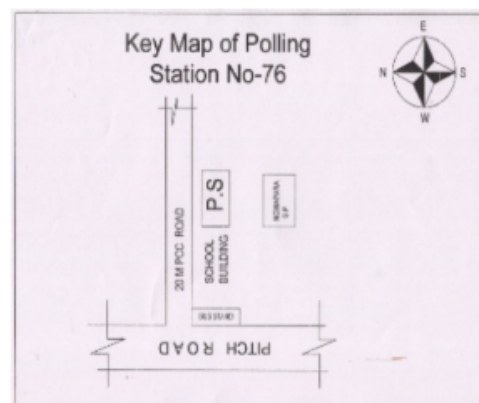

নির্বাচক নিবন্ধন আধিকারিকের স্বাক্ষর

Nazri Naksha

Google Map View

Polling Station Building Front View

Polling Station Front View

Cad View

Key MAP View

1	AAF1384775	ফটো উপলব্ধ	2	AAF1960483	ফটো উপলব্ধ	3	AAF1960491	ফটো উপলব্ধ
নাম : মিনু খাতুন স্বামীর নাম: তানজিল রহমান বাড়ির নং : n0013 বয়স : 34 লিঙ্গ : মহিলা			নাম : রুবিনা খাতুন স্বামীর নাম: মিনারুল হক বাড়ির নং : n0012 বয়স : 29 লিঙ্গ : মহিলা			নাম : মেহের সেখ পিতার নাম: গোলাম মোস্তফা বাড়ির নং : n0013 বয়স : 27 লিঙ্গ : পুরুষ		
4	WB/42/292/486827	ফটো উপলব্ধ	5	MYH2567816	ফটো উপলব্ধ	6	MYH2563419	ফটো উপলব্ধ
নাম : কদম রসুল পিতার নাম: মোবারক সেখ বাড়ির নং : n0017 বয়স : 68 লিঙ্গ : পুরুষ			নাম : রুকুনউদ্দিন সেখ পিতার নাম: হুমায়ুন কবির বাড়ির নং : n0160 বয়স : 42 লিঙ্গ : পুরুষ			নাম : আয়েশা বিবি স্বামীর নাম: কদম রসুল বাড়ির নং : n0017 বয়স : 63 লিঙ্গ : মহিলা		
7	AAF1880392	ফটো উপলব্ধ	8	MYH2807337	ফটো উপলব্ধ	9	AAF1880343	ফটো উপলব্ধ
নাম : সাবিনা ইয়াসমিন স্বামীর নাম: মতিউর রহমান বাড়ির নং : n0019 বয়স : 31 লিঙ্গ : মহিলা			নাম : মহঃ আব্দুলউদ্দিন পিতার নাম: জলকার রহমান বাড়ির নং : n0046 বয়স : 42 লিঙ্গ : পুরুষ			নাম : জুবৈদা খাতুন স্বামীর নাম: আল্লারাখা সেখ বাড়ির নং : n0194 বয়স : 29 লিঙ্গ : মহিলা		
10	MYH2806735	ফটো উপলব্ধ	11	AAF2326957	ফটো উপলব্ধ	12	AAF1799204	ফটো উপলব্ধ
নাম : আলী হোসেন পিতার নাম: ফজলুল হক বাড়ির নং : n0022 বয়স : 43 লিঙ্গ : পুরুষ			নাম : সুরতি বিবি খাতুন স্বামীর নাম: মহঃ আবৃতালেব বাড়ির নং : n0068 বয়স : 51 লিঙ্গ : মহিলা			নাম : আমিনা খাতুন স্বামীর নাম: আসাদুল হোসেন বাড়ির নং : n0054 বয়স : 32 লিঙ্গ : মহিলা		
13	AAF1478726	ফটো উপলব্ধ	14	AAF1264084	ফটো উপলব্ধ	15	WB/42/292/486040	ফটো উপলব্ধ
নাম : আক্রম হোসেন পিতার নাম: আমির হোসেন বাড়ির নং : n0160 বয়স : 33 লিঙ্গ : পুরুষ			নাম : সুরমিলা খাতুন স্বামীর নাম: রুকুনোদ্দিন সেখ বাড়ির নং : n0160 বয়স : 38 লিঙ্গ : মহিলা			নাম : তানসেবা বিবি স্বামীর নাম: হুমায়ুন কবীর বাড়ির নং : n0160 বয়স : 63 লিঙ্গ : মহিলা		
16	AAF1263680	ফটো উপলব্ধ	17	MYH2242758	ফটো উপলব্ধ	18	AAF2940328	ফটো উপলব্ধ
নাম : হামিদুল হোসেন পিতার নাম: আমির হোসেন বাড়ির নং : n0054 বয়স : 36 লিঙ্গ : পুরুষ			নাম : আবুল হোসেন পিতার নাম: নদর সেখ বাড়ির নং : n0157 বয়স : 69 লিঙ্গ : পুরুষ			নাম : নূরবানু বিবি স্বামীর নাম: খুনসাদ আলী বাড়ির নং : n0005 বয়স : 75 লিঙ্গ : মহিলা		
19	AAF1043280	ফটো উপলব্ধ	20	AAF0304386	ফটো উপলব্ধ	21	AAF2027878	ফটো উপলব্ধ
নাম : তানজিল রহমান পিতার নাম: মতিফুর রহমান বাড়ির নং : n0013 বয়স : 35 লিঙ্গ : পুরুষ			নাম : তাজেদা খাতুন স্বামীর নাম: শাফিকুল ইসলাম বাড়ির নং : N00036 বয়স : 37 লিঙ্গ : মহিলা			নাম : মহঃ ইত্তেহাদ পিতার নাম: মহঃ ফুরাহাদ আলি বাড়ির নং : n0250 বয়স : 26 লিঙ্গ : পুরুষ		
22	AAF2027670	ফটো উপলব্ধ	23	AAF1695147	ফটো উপলব্ধ	24	WB/42/292/486247	ফটো উপলব্ধ
নাম : হাসানুজ্জামান পিতার নাম: আব্দুর রহমান বাড়ির নং : n0230 বয়স : 26 লিঙ্গ : পুরুষ			নাম : মহঃ আজহারউদ্দিন পিতার নাম: আব্দুস সবুর বাড়ির নং : n0187 বয়স : 33 লিঙ্গ : পুরুষ			নাম : আরশিয়া বিবি স্বামীর নাম: আব্দুস সবুর বাড়ির নং : n0187 বয়স : 56 লিঙ্গ : মহিলা		
25	MYH2565711	ফটো উপলব্ধ	26	AAF3004843	ফটো উপলব্ধ	27	MYH1534833	ফটো উপলব্ধ
নাম : রেজিনা খাতুন স্বামীর নাম: মুলুক চাঁদ বাড়ির নং : n0180 বয়স : 40 লিঙ্গ : মহিলা			নাম : মুলুক চাঁদ পিতার নাম: সাজ্জাদ মণ্ডল বাড়ির নং : n0180 বয়স : 55 লিঙ্গ : পুরুষ			নাম : কাজেমা বিবি স্বামীর নাম: হুমায়ুনকবীর বাড়ির নং : n0162 বয়স : 66 লিঙ্গ : মহিলা		
28	AAF1384965	ফটো উপলব্ধ	29	MYH2882744	ফটো উপলব্ধ	30	AAF1584200	ফটো উপলব্ধ
নাম : আকিব জাবেদ পিতার নাম: আবুল হোসেন বাড়ির নং : n0157 বয়স : 34 লিঙ্গ : পুরুষ			নাম : মহঃ মহিউদ্দিন পিতার নাম: হোসামদ্দিন সেখ বাড়ির নং : n0023 বয়স : 38 লিঙ্গ : পুরুষ			নাম : মৌলুদা খাতুন পিতার নাম: মহঃ হানিফ বাড়ির নং : n0075 বয়স : 33 লিঙ্গ : মহিলা		