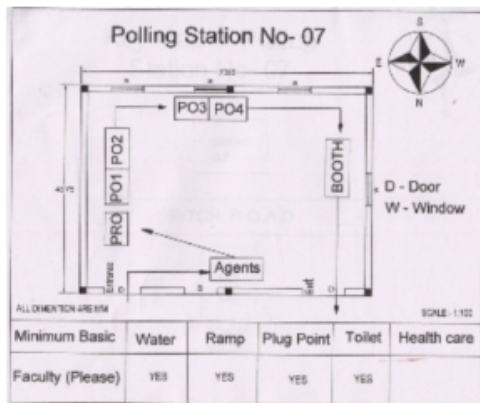

নির্বাচক নিবন্ধন আধিকারিকের স্বাক্ষর

Nazri Naksha

Google Map View

Polling Station Building Front View

Polling Station Front View

Cad View

Key MAP View

বিধানসভা নির্বাচনক্ষেত্রের নং, নাম : 292-হাঁসন
ভাগ নং, নাম : 1-গ্রাম-পূর্বভবানীপুর (অংশ)