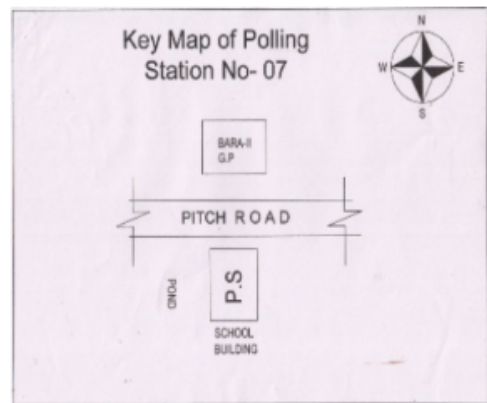

নির্বাচক নিবন্ধন আধিকারিকের স্বাক্ষর

Nazri Naksha

Google Map View

Polling Station Building Front View

Polling Station Front View

Cad View

Key MAP View

বিধানসভা নির্বাচনক্ষেত্রের নং, নাম : 292-হাঁসন
ভাগ নং, নাম : 1-গ্রাম-পূর্বভবানীপুর (অংশ)