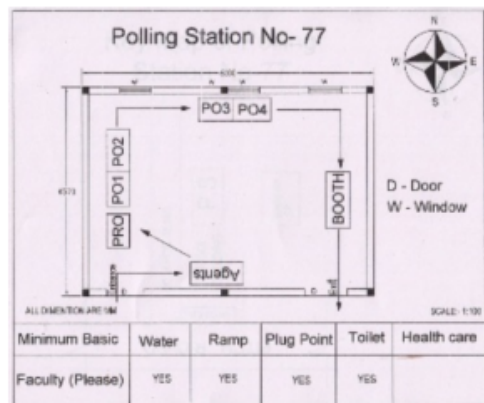

নির্বাচক নিবন্ধন আধিকারিকের স্বাক্ষর

Nazri Naksha

Google Map View

Polling Station Building Front View

Polling Station Front View

Cad View

Key MAP View

বিধানসভা নির্বাচনক্ষেত্রের নং, নাম : 292-হাঁসন  
ভাগ নং, নাম : 1-গ্রাম-খলিলপুর (অংশ),