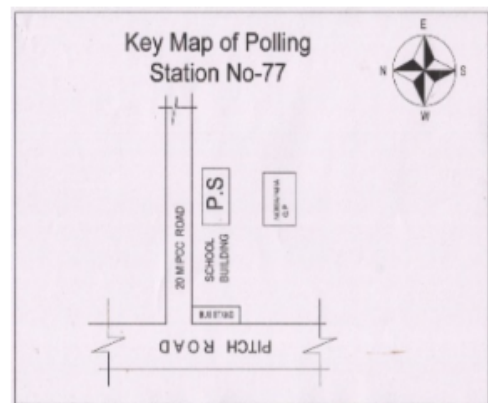

নির্বাচক নিবন্ধন আধিকারিকের স্বাক্ষর

Nazri Naksha

Google Map View

Polling Station Building Front View

Polling Station Front View

Cad View

Key MAP View

বিধানসভা নির্বাচনক্ষেত্রের নং, নাম : 292-হাঁসন  
ভাগ নং, নাম : 1-গ্রাম-খলিলপুর (অংশ),