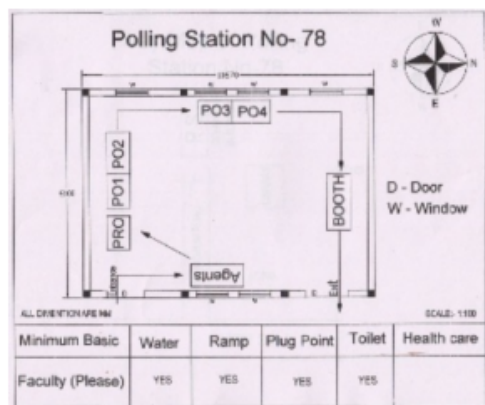

নির্বাচক নিবন্ধন আধিকারিকের স্বাক্ষর

Nazri Naksha

Google Map View

Polling Station Building Front View

Polling Station Front View

Cad View

Key MAP View

1 নাম : আমজাদ হোসেন পিতার নাম : হাফেজ সেখ বাড়ির নং : এন0025 বয়স : 26 লিঙ্গ : পুরুষ	AAF2128916 ফটো উপলব্ধ	#2 2 নাম : হায়দার আলী পিতার নাম : আব্দুল গনি বাড়ির নং : এন0035 বয়স : 26 লিঙ্গ : পুরুষ	AAF2128965 ফটো উপলব্ধ	3 নাম : জেকের হাফিজ পিতার নাম : হুরমুজ সেখ বাড়ির নং : এন0075 বয়স : 26 লিঙ্গ : পুরুষ	MYH2294916 ফটো উপলব্ধ
4 নাম : কাবির আলি পিতার নাম : হুরমুজ সেখ বাড়ির নং : n0075 বয়স : 44 লিঙ্গ : পুরুষ	MYH2569424 ফটো উপলব্ধ	5 নাম : জরিফা বেওয়া স্বামীর নাম : হকফুল সেখ বাড়ির নং : n0011 বয়স : 47 লিঙ্গ : মহিলা	WB/42/292/489714 ফটো উপলব্ধ	6 নাম : হাসিবুল হক পিতার নাম : হুরমুজ সেখ বাড়ির নং : n0025 বয়স : 33 লিঙ্গ : পুরুষ	AAF1480557 ফটো উপলব্ধ
7 নাম : মুস্তাফা সেখ পিতার নাম : রুহুল আমিন বাড়ির নং : n0100 বয়স : 29 লিঙ্গ : পুরুষ	AAF1881028 ফটো উপলব্ধ	8 নাম : আমেনা বিবি স্বামীর নাম : রমজান সেখ বাড়ির নং : n0036 বয়স : 31 লিঙ্গ : মহিলা	AAF1881051 ফটো উপলব্ধ	9 নাম : সায়রা বিবি স্বামীর নাম : তুবেল সেখ বাড়ির নং : n0026 বয়স : 32 লিঙ্গ : মহিলা	AAF1695808 ফটো উপলব্ধ
10 নাম : লতিফুন বিবি স্বামীর নাম : সাদেক আলী বাড়ির নং : n0075 বয়স : 60 লিঙ্গ : মহিলা	AAF2330397 ফটো উপলব্ধ	#2 11 নাম : সমিরুন বিবি স্বামীর নাম : মুন্সেল সেখ বাড়ির নং : n0054 বয়স : 37 লিঙ্গ : মহিলা	AAF0317883 ফটো উপলব্ধ	12 নাম : দেলেরা বিবি স্বামীর নাম : মোরজুল শেখ বাড়ির নং : n0058 বয়স : 38 লিঙ্গ : মহিলা	MYH2883536 ফটো উপলব্ধ
#2 13 নাম : মুকতোল সেখ পিতার নাম : বাসির সেখ বাড়ির নং : n0054 বয়স : 45 লিঙ্গ : পুরুষ	MYH2248037 ফটো উপলব্ধ	14 নাম : রুহুল আমিন পিতার নাম : আবদুল রেকিদ বাড়ির নং : n0100 বয়স : 57 লিঙ্গ : পুরুষ	AAF2329373 ফটো উপলব্ধ	15 নাম : মাসেদা লিপি স্বামীর নাম : হাসিবুল সেখ বাড়ির নং : n0100 বয়স : 60 লিঙ্গ : মহিলা	AAF2329506 ফটো উপলব্ধ
16 নাম : শরিফ হোসেন পিতার নাম : সোহরাব আলি বাড়ির নং : n0134 বয়স : 29 লিঙ্গ : পুরুষ	AAF1880772 ফটো উপলব্ধ	17 নাম : ফাইজুদ্দিন সেখ পিতার নাম : জারমান সেখ বাড়ির নং : n0073 বয়স : 52 লিঙ্গ : পুরুষ	AAF2329548 ফটো উপলব্ধ	18 নাম : আবু সোফী উদদীন সেখ পিতার নাম : এনামুল হক বাড়ির নং : n0011 বয়স : 33 লিঙ্গ : পুরুষ	AAF1695899 ফটো উপলব্ধ
19 নাম : ফুলমনি বিবি স্বামীর নাম : সাহেবুল আলম বাড়ির নং : n0036 বয়স : 38 লিঙ্গ : মহিলা	AAF1386192 ফটো উপলব্ধ	20 নাম : মইনুল হক পিতার নাম : মোসলেম সেখ বাড়ির নং : n0081 বয়স : 51 লিঙ্গ : পুরুষ	AAF2329753 ফটো উপলব্ধ	21 নাম : নারগীসবানু বিবি স্বামীর নাম : মজিবর রহমান বাড়ির নং : n0036 বয়স : 53 লিঙ্গ : মহিলা	AAF2329407 ফটো উপলব্ধ
22 নাম : আবদুল হক পিতার নাম : হাফেজ সেখ বাড়ির নং : n0021 বয়স : 33 লিঙ্গ : পুরুষ	AAF1386135 ফটো উপলব্ধ	23 নাম : মানুয়ারা খাতুন পিতার নাম : হুরমুজ সেখ বাড়ির নং : n0075 বয়স : 38 লিঙ্গ : মহিলা	AAF1265487 ফটো উপলব্ধ	24 নাম : নজরুল শেখ পিতার নাম : জালাল শেখ বাড়ির নং : n0022 বয়স : 37 লিঙ্গ : পুরুষ	AAF1695824 ফটো উপলব্ধ
25 নাম : গিয়াসউদ্দিন সেখ পিতার নাম : মেসের সেখ বাড়ির নং : n0026 বয়স : 55 লিঙ্গ : পুরুষ	MYH2809531 ফটো উপলব্ধ	26 নাম : মতিফুর রহমান পিতার নাম : তাহের আলি মন্ডল বাড়ির নং : n0132 বয়স : 52 লিঙ্গ : পুরুষ	AAF2329985 ফটো উপলব্ধ	27 নাম : সাদেক আলি পিতার নাম : হুরমুজ সেখ বাড়ির নং : n0075 বয়স : 65 লিঙ্গ : পুরুষ	AAF2330389 ফটো উপলব্ধ
28 নাম : সামসাদ আলি পিতার নাম : সাদেক আলি বাড়ির নং : n0075 বয়স : 33 লিঙ্গ : পুরুষ	AAF1585397 ফটো উপলব্ধ	29 নাম : পার্ভিন সুলতানা পিতার নাম : মইনুল হক বাড়ির নং : n0081 বয়স : 33 লিঙ্গ : মহিলা	AAF1880988 ফটো উপলব্ধ	30 নাম : মিমমা বিবি স্বামীর নাম : আবদুল হামিদ সেখ বাড়ির নং : n0021 বয়স : 33 লিঙ্গ : মহিলা	AAF1385574 ফটো উপলব্ধ