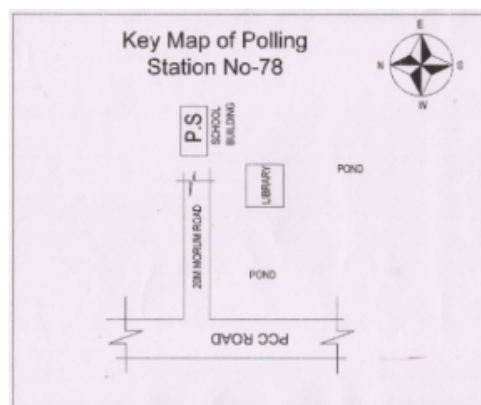

নির্বাচক নিবন্ধন আধিকারিকের স্বাক্ষর

Nazri Naksha

Google Map View

Polling Station Building Front View

Polling Station Front View

Cad View

Key MAP View

1 নাম : আমজাদ হোসেন পিতার নাম : হাফেজ সেখ বাড়ির নং : এন0025 বয়স : 26 লিঙ্গ : পুরুষ	AAF2128916 ফটো উপলব্ধ	#2 2 নাম : হায়দার আলী পিতার নাম : আব্দুল গনি বাড়ির নং : এন0035 বয়স : 26 লিঙ্গ : পুরুষ	AAF2128965 ফটো উপলব্ধ	3 নাম : জেকের হাফিজ পিতার নাম : হুরমুজ সেখ বাড়ির নং : এন0075 বয়স : 26 লিঙ্গ : পুরুষ	MYH2294916 ফটো উপলব্ধ
4 নাম : কাবির আলি পিতার নাম : হুরমুজ সেখ বাড়ির নং : n0075 বয়স : 44 লিঙ্গ : পুরুষ	MYH2569424 ফটো উপলব্ধ	5 নাম : জরিফা বেওয়া স্বামীর নাম : হকফুল সেখ বাড়ির নং : n0011 বয়স : 47 লিঙ্গ : মহিলা	WB/42/292/489714 ফটো উপলব্ধ	6 নাম : হাসিবুল হক পিতার নাম : হুরমুজ সেখ বাড়ির নং : n0025 বয়স : 33 লিঙ্গ : পুরুষ	AAF1480557 ফটো উপলব্ধ
7 নাম : মুস্তাফা সেখ পিতার নাম : রুহুল আমিন বাড়ির নং : n0100 বয়স : 29 লিঙ্গ : পুরুষ	AAF1881028 ফটো উপলব্ধ	8 নাম : আমেনা বিবি স্বামীর নাম : রমজান সেখ বাড়ির নং : n0036 বয়স : 31 লিঙ্গ : মহিলা	AAF1881051 ফটো উপলব্ধ	9 নাম : সায়রা বিবি স্বামীর নাম : তুবেল সেখ বাড়ির নং : n0026 বয়স : 32 লিঙ্গ : মহিলা	AAF1695808 ফটো উপলব্ধ
10 নাম : লতিফুন বিবি স্বামীর নাম : সাদেক আলী বাড়ির নং : n0075 বয়স : 60 লিঙ্গ : মহিলা	AAF2330397 ফটো উপলব্ধ	#2 11 নাম : সমিরুন বিবি স্বামীর নাম : মুন্সেল সেখ বাড়ির নং : n0054 বয়স : 37 লিঙ্গ : মহিলা	AAF0317883 ফটো উপলব্ধ	12 নাম : দেলেরা বিবি স্বামীর নাম : মোরজুল শেখ বাড়ির নং : n0058 বয়স : 38 লিঙ্গ : মহিলা	MYH2883536 ফটো উপলব্ধ
#2 13 নাম : মুকতোল সেখ পিতার নাম : বাসির সেখ বাড়ির নং : n0054 বয়স : 45 লিঙ্গ : পুরুষ	MYH2248037 ফটো উপলব্ধ	14 নাম : রুহুল আমিন পিতার নাম : আবদুল রেকিদ বাড়ির নং : n0100 বয়স : 57 লিঙ্গ : পুরুষ	AAF2329373 ফটো উপলব্ধ	15 নাম : মাসেদা লিপি স্বামীর নাম : হাসিবুল সেখ বাড়ির নং : n0100 বয়স : 60 লিঙ্গ : মহিলা	AAF2329506 ফটো উপলব্ধ
16 নাম : শরিফ হোসেন পিতার নাম : সোহরাব আলি বাড়ির নং : n0134 বয়স : 29 লিঙ্গ : পুরুষ	AAF1880772 ফটো উপলব্ধ	17 নাম : ফাইজুদ্দিন সেখ পিতার নাম : জারমান সেখ বাড়ির নং : n0073 বয়স : 52 লিঙ্গ : পুরুষ	AAF2329548 ফটো উপলব্ধ	18 নাম : আবু সোফী উদদীন সেখ পিতার নাম : এনামুল হক বাড়ির নং : n0011 বয়স : 33 লিঙ্গ : পুরুষ	AAF1695899 ফটো উপলব্ধ
19 নাম : ফুলমনি বিবি স্বামীর নাম : সাহেবুল আলম বাড়ির নং : n0036 বয়স : 38 লিঙ্গ : মহিলা	AAF1386192 ফটো উপলব্ধ	20 নাম : মইনুল হক পিতার নাম : মোসলেম সেখ বাড়ির নং : n0081 বয়স : 51 লিঙ্গ : পুরুষ	AAF2329753 ফটো উপলব্ধ	21 নাম : নারগীসবানু বিবি স্বামীর নাম : মজিবর রহমান বাড়ির নং : n0036 বয়স : 53 লিঙ্গ : মহিলা	AAF2329407 ফটো উপলব্ধ
22 নাম : আবদুল হক পিতার নাম : হাফেজ সেখ বাড়ির নং : n0021 বয়স : 33 লিঙ্গ : পুরুষ	AAF1386135 ফটো উপলব্ধ	23 নাম : মানুয়ারা খাতুন পিতার নাম : হুরমুজ সেখ বাড়ির নং : n0075 বয়স : 38 লিঙ্গ : মহিলা	AAF1265487 ফটো উপলব্ধ	24 নাম : নজরুল শেখ পিতার নাম : জালাল শেখ বাড়ির নং : n0022 বয়স : 37 লিঙ্গ : পুরুষ	AAF1695824 ফটো উপলব্ধ
25 নাম : গিয়াসউদ্দিন সেখ পিতার নাম : মেসের সেখ বাড়ির নং : n0026 বয়স : 55 লিঙ্গ : পুরুষ	MYH2809531 ফটো উপলব্ধ	26 নাম : মতিফুর রহমান পিতার নাম : তাহের আলি মন্ডল বাড়ির নং : n0132 বয়স : 52 লিঙ্গ : পুরুষ	AAF2329985 ফটো উপলব্ধ	27 নাম : সাদেক আলি পিতার নাম : হুরমুজ সেখ বাড়ির নং : n0075 বয়স : 65 লিঙ্গ : পুরুষ	AAF2330389 ফটো উপলব্ধ
28 নাম : সামসাদ আলি পিতার নাম : সাদেক আলি বাড়ির নং : n0075 বয়স : 33 লিঙ্গ : পুরুষ	AAF1585397 ফটো উপলব্ধ	29 নাম : পার্ভিন সুলতানা পিতার নাম : মইনুল হক বাড়ির নং : n0081 বয়স : 33 লিঙ্গ : মহিলা	AAF1880988 ফটো উপলব্ধ	30 নাম : মিমমা বিবি স্বামীর নাম : আবদুল হামিদ সেখ বাড়ির নং : n0021 বয়স : 33 লিঙ্গ : মহিলা	AAF1385574 ফটো উপলব্ধ