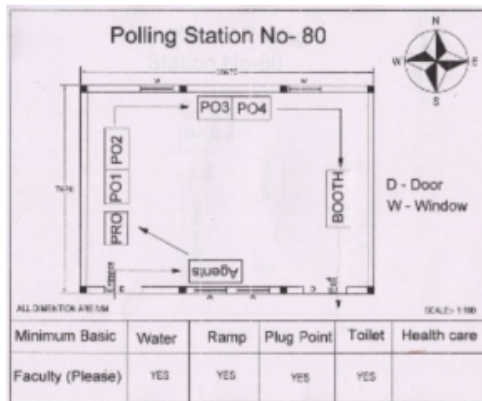

নির্বাচক নিবন্ধন আধিকারিকের স্বাক্ষর

Nazri Naksha

Google Map View

Polling Station Building Front View

Polling Station Front View

Cad View

Key MAP View

1 নাম : সেবিনা বিবি স্বামীর নাম: হাসিবুল সেখ বাড়ির নং : n0126 বয়স : 50 লিঙ্গ : মহিলা	AAF1696954 ফটো উপলব্ধ	2 নাম : মহিমা খাতুন স্বামীর নাম: নেতাজ ল রহমান বাড়ির নং : এন0035 বয়স : 27 লিঙ্গ : মহিলা	AAF1954627 ফটো উপলব্ধ	3 নাম : রুনি বিবি পিতার নাম: সফিকুল সেখ বাড়ির নং : n0093 বয়স : 38 লিঙ্গ : মহিলা	AAF1265925 ফটো উপলব্ধ
4 নাম : সফিকুল সেখ পিতার নাম: ইজাজুল সেখ বাড়ির নং : n0093 বয়স : 40 লিঙ্গ : পুরুষ	AAF1265933 ফটো উপলব্ধ	5 নাম : নূর আলম পিতার নাম: আবুল খায়ের বাড়ির নং : n0035 বয়স : 35 লিঙ্গ : পুরুষ	AAF1479476 ফটো উপলব্ধ	6 নাম : আবুল খায়ের সেখ পিতার নাম: নূরহিল সেখ বাড়ির নং : n0091 বয়স : 38 লিঙ্গ : পুরুষ	AAF0317727 ফটো উপলব্ধ
7 নাম : পরিবান বিবি স্বামীর নাম: ইজাজুল সেখ বাড়ির নং : n0093 বয়স : 56 লিঙ্গ : মহিলা	AAF2320299 ফটো উপলব্ধ	8 নাম : আবুল খায়ের পিতার নাম: হানিফ সেখ বাড়ির নং : n0035 বয়স : 57 লিঙ্গ : পুরুষ	AAF2320141 ফটো উপলব্ধ	9 নাম : নূর ইসলাম পিতার নাম: আব্দুল রেকিব বাড়ির নং : n0154 বয়স : 34 লিঙ্গ : পুরুষ	AAF1480847 ফটো উপলব্ধ
10 নাম : পানজেলা বিবি স্বামীর নাম: ইসলাম সেখ বাড়ির নং : n0188 বয়স : 76 লিঙ্গ : মহিলা	AAF2320216 ফটো উপলব্ধ	11 নাম : জাকির হোসেন পিতার নাম: ইসলাম সেখ বাড়ির নং : n0188 বয়স : 50 লিঙ্গ : পুরুষ	AAF2320224 ফটো উপলব্ধ	12 নাম : মাকসুদা বিবি স্বামীর নাম: জাকির হোসেন বাড়ির নং : n0188 বয়স : 45 লিঙ্গ : মহিলা	MYH2569184 ফটো উপলব্ধ
13 নাম : সন্ধানী বিবি স্বামীর নাম: আবুল খায়ের সেখ বাড়ির নং : n0091 বয়স : 38 লিঙ্গ : মহিলা	AAF1696814 ফটো উপলব্ধ	14 নাম : আবুল খায়ের পিতার নাম: আব্দুল রেকিব বাড়ির নং : n0154 বয়স : 36 লিঙ্গ : পুরুষ	MYH2941656 ফটো উপলব্ধ	15 নাম : খোসরুর রব্বান পিতার নাম: আব্দুল ওদুদ বাড়ির নং : n0093 বয়স : 40 লিঙ্গ : পুরুষ	AAF1587153 ফটো উপলব্ধ
16 নাম : আবেদা বিবি স্বামীর নাম: সাইদুল ইসলাম বাড়ির নং : n0203 বয়স : 39 লিঙ্গ : মহিলা	AAF0309435 ফটো উপলব্ধ	17 নাম : হাসিবা বিবি স্বামীর নাম: সেলিম রেজা বাড়ির নং : n0146 বয়স : 33 লিঙ্গ : মহিলা	AAF1480276 ফটো উপলব্ধ	18 নাম : কেতেবান বিবি স্বামীর নাম: নূরহিল সেখ বাড়ির নং : n0091 বয়স : 65 লিঙ্গ : মহিলা	AAF2938512 ফটো উপলব্ধ
19 নাম : হাসনেয়ারা বিবি স্বামীর নাম: জায়িদ সেখ বাড়ির নং : n0008 বয়স : 76 লিঙ্গ : মহিলা	WB/42/292/489381 ফটো উপলব্ধ	20 নাম : নেতাজুল রহমান পিতার নাম: আবুল খায়ের বাড়ির নং : n0035 বয়স : 29 লিঙ্গ : পুরুষ	AAF1881861 ফটো উপলব্ধ	21 নাম : পিন্টু সেখ পিতার নাম: মোজাম্মেল হক বাড়ির নং : n0167 বয়স : 33 লিঙ্গ : পুরুষ	AAF1480029 ফটো উপলব্ধ
22 নাম : নারগিস বিবি স্বামীর নাম: মোজাম্মেল হক বাড়ির নং : n0167 বয়স : 51 লিঙ্গ : মহিলা	MYH2808616 ফটো উপলব্ধ	23 নাম : মোজাম্মেল হক সেখ পিতার নাম: মাজেদ বাড়ির নং : n0167 বয়স : 56 লিঙ্গ : পুরুষ	MYH2808608 ফটো উপলব্ধ	24 নাম : সোনালী বিবি স্বামীর নাম: কালাম সেখ বাড়ির নং : n0208 বয়স : 35 লিঙ্গ : মহিলা	AAF1586700 ফটো উপলব্ধ
25 নাম : আকরাম সেখ পিতার নাম: আলতাহফুর সেখ বাড়ির নং : n0208 বয়স : 34 লিঙ্গ : পুরুষ	AAF1696749 ফটো উপলব্ধ	26 নাম : মসিকুল হোসেন পিতার নাম: জেলাহার সেখ বাড়ির নং : n0208 বয়স : 34 লিঙ্গ : পুরুষ	AAF1479690 ফটো উপলব্ধ	27 নাম : জেলাহার সেখ পিতার নাম: আলতাহফুর সেখ বাড়ির নং : n0208 বয়স : 53 লিঙ্গ : পুরুষ	MYH2807923 ফটো উপলব্ধ
28 নাম : নমিরুন বিবি স্বামীর নাম: জেলাহার সেখ বাড়ির নং : n0208 বয়স : 53 লিঙ্গ : মহিলা	MYH2807915 ফটো উপলব্ধ	29 নাম : নুরেলা বিবি স্বামীর নাম: ঈশা সেখ বাড়ির নং : n0206 বয়স : 40 লিঙ্গ : মহিলা	MYH2655397 ফটো উপলব্ধ	30 নাম : ঈশা সেখ পিতার নাম: কালামদিন সেখ বাড়ির নং : n0206 বয়স : 48 লিঙ্গ : পুরুষ	MYH2569333 ফটো উপলব্ধ