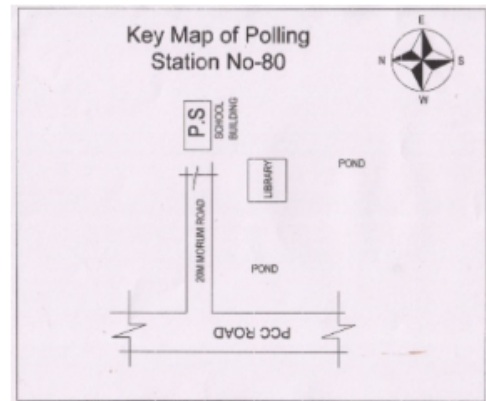

নির্বাচক নিবন্ধন আধিকারিকের স্বাক্ষর

Nazri Naksha

Google Map View

Polling Station Building Front View

Polling Station Front View

Cad View

Key MAP View

1 নাম : সেবিনা বিবি স্বামীর নাম: হাসিবুল সেখ বাড়ির নং : n0126 বয়স : 50 লিঙ্গ : মহিলা	AAF1696954 ফটো উপলব্ধ	2 নাম : মহিমা খাতুন স্বামীর নাম: নেতাজ ল রহমান বাড়ির নং : এন0035 বয়স : 27 লিঙ্গ : মহিলা	AAF1954627 ফটো উপলব্ধ	3 নাম : রুনি বিবি পিতার নাম: সফিকুল সেখ বাড়ির নং : n0093 বয়স : 38 লিঙ্গ : মহিলা	AAF1265925 ফটো উপলব্ধ
4 নাম : সফিকুল সেখ পিতার নাম: ইজাজুল সেখ বাড়ির নং : n0093 বয়স : 40 লিঙ্গ : পুরুষ	AAF1265933 ফটো উপলব্ধ	5 নাম : নূর আলম পিতার নাম: আবুল খায়ের বাড়ির নং : n0035 বয়স : 35 লিঙ্গ : পুরুষ	AAF1479476 ফটো উপলব্ধ	6 নাম : আবুল খায়ের সেখ পিতার নাম: নূরহিল সেখ বাড়ির নং : n0091 বয়স : 38 লিঙ্গ : পুরুষ	AAF0317727 ফটো উপলব্ধ
7 নাম : পরিবান বিবি স্বামীর নাম: ইজাজুল সেখ বাড়ির নং : n0093 বয়স : 56 লিঙ্গ : মহিলা	AAF2320299 ফটো উপলব্ধ	8 নাম : আবুল খায়ের পিতার নাম: হানিফ সেখ বাড়ির নং : n0035 বয়স : 57 লিঙ্গ : পুরুষ	AAF2320141 ফটো উপলব্ধ	9 নাম : নূর ইসলাম পিতার নাম: আব্দুল রেকিব বাড়ির নং : n0154 বয়স : 34 লিঙ্গ : পুরুষ	AAF1480847 ফটো উপলব্ধ
10 নাম : পানজেলা বিবি স্বামীর নাম: ইসলাম সেখ বাড়ির নং : n0188 বয়স : 76 লিঙ্গ : মহিলা	AAF2320216 ফটো উপলব্ধ	11 নাম : জাকির হোসেন পিতার নাম: ইসলাম সেখ বাড়ির নং : n0188 বয়স : 50 লিঙ্গ : পুরুষ	AAF2320224 ফটো উপলব্ধ	12 নাম : মাকসুদা বিবি স্বামীর নাম: জাকির হোসেন বাড়ির নং : n0188 বয়স : 45 লিঙ্গ : মহিলা	MYH2569184 ফটো উপলব্ধ
13 নাম : সন্ধানী বিবি স্বামীর নাম: আবুল খায়ের সেখ বাড়ির নং : n0091 বয়স : 38 লিঙ্গ : মহিলা	AAF1696814 ফটো উপলব্ধ	14 নাম : আবুল খায়ের পিতার নাম: আব্দুল রেকিব বাড়ির নং : n0154 বয়স : 36 লিঙ্গ : পুরুষ	MYH2941656 ফটো উপলব্ধ	15 নাম : খোসরুর রব্বান পিতার নাম: আব্দুল ওদুদ বাড়ির নং : n0093 বয়স : 40 লিঙ্গ : পুরুষ	AAF1587153 ফটো উপলব্ধ
16 নাম : আবেদা বিবি স্বামীর নাম: সাইদুল ইসলাম বাড়ির নং : n0203 বয়স : 39 লিঙ্গ : মহিলা	AAF0309435 ফটো উপলব্ধ	17 নাম : হাসিবা বিবি স্বামীর নাম: সেলিম রেজা বাড়ির নং : n0146 বয়স : 33 লিঙ্গ : মহিলা	AAF1480276 ফটো উপলব্ধ	18 নাম : কেতেবান বিবি স্বামীর নাম: নূরহিল সেখ বাড়ির নং : n0091 বয়স : 65 লিঙ্গ : মহিলা	AAF2938512 ফটো উপলব্ধ
19 নাম : হাসনেয়ারা বিবি স্বামীর নাম: জায়িদ সেখ বাড়ির নং : n0008 বয়স : 76 লিঙ্গ : মহিলা	WB/42/292/489381 ফটো উপলব্ধ	20 নাম : নেতাজুল রহমান পিতার নাম: আবুল খায়ের বাড়ির নং : n0035 বয়স : 29 লিঙ্গ : পুরুষ	AAF1881861 ফটো উপলব্ধ	21 নাম : পিন্টু সেখ পিতার নাম: মোজাম্মেল হক বাড়ির নং : n0167 বয়স : 33 লিঙ্গ : পুরুষ	AAF1480029 ফটো উপলব্ধ
22 নাম : নারগিস বিবি স্বামীর নাম: মোজাম্মেল হক বাড়ির নং : n0167 বয়স : 51 লিঙ্গ : মহিলা	MYH2808616 ফটো উপলব্ধ	23 নাম : মোজাম্মেল হক সেখ পিতার নাম: মাজেদ বাড়ির নং : n0167 বয়স : 56 লিঙ্গ : পুরুষ	MYH2808608 ফটো উপলব্ধ	24 নাম : সোনালী বিবি স্বামীর নাম: কালাম সেখ বাড়ির নং : n0208 বয়স : 35 লিঙ্গ : মহিলা	AAF1586700 ফটো উপলব্ধ
25 নাম : আকরাম সেখ পিতার নাম: আলতাহফুর সেখ বাড়ির নং : n0208 বয়স : 34 লিঙ্গ : পুরুষ	AAF1696749 ফটো উপলব্ধ	26 নাম : মসিকুল হোসেন পিতার নাম: জেলাহার সেখ বাড়ির নং : n0208 বয়স : 34 লিঙ্গ : পুরুষ	AAF1479690 ফটো উপলব্ধ	27 নাম : জেলাহার সেখ পিতার নাম: আলতাহফুর সেখ বাড়ির নং : n0208 বয়স : 53 লিঙ্গ : পুরুষ	MYH2807923 ফটো উপলব্ধ
28 নাম : নমিরুন বিবি স্বামীর নাম: জেলাহার সেখ বাড়ির নং : n0208 বয়স : 53 লিঙ্গ : মহিলা	MYH2807915 ফটো উপলব্ধ	29 নাম : নুরেলা বিবি স্বামীর নাম: ঈশা সেখ বাড়ির নং : n0206 বয়স : 40 লিঙ্গ : মহিলা	MYH2655397 ফটো উপলব্ধ	30 নাম : ঈশা সেখ পিতার নাম: কালামদিন সেখ বাড়ির নং : n0206 বয়স : 48 লিঙ্গ : পুরুষ	MYH2569333 ফটো উপলব্ধ