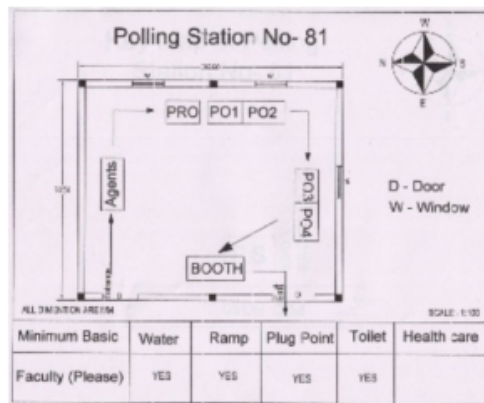

নির্বাচক নিবন্ধন আধিকারিকের স্বাক্ষর

Nazri Naksha

Google Map View

Polling Station Building Front View

Polling Station Front View

Cad View

Key MAP View

1	AAF2834919	ফটো উপলব্ধ	2	AAF2835015	ফটো উপলব্ধ	3	AAF2834950	ফটো উপলব্ধ
নাম : মিজানুর আলি পিতার নাম: আতের আলি বাড়ির নং : 0172 বয়স : 23 লিঙ্গ : পুরুষ			নাম : সমর নরসুন্দর পিতার নাম: দিলীপ নরসুন্দর বাড়ির নং : এন120 বয়স : 22 লিঙ্গ : পুরুষ			নাম : সৌমেন বাগদি পিতার নাম: তপন বাগদি বাড়ির নং : এন0145 বয়স : 22 লিঙ্গ : পুরুষ		
4	AAF2834968	ফটো উপলব্ধ	5	AAF2159192	ফটো উপলব্ধ	6	AAF2127413	ফটো উপলব্ধ
নাম : বিমল বাগদি পিতার নাম: সিপেন বাগদি বাড়ির নং : এন0146 বয়স : 22 লিঙ্গ : পুরুষ			নাম : রাজু বাগদী পিতার নাম: ভারত বাগদী বাড়ির নং : এন0133 বয়স : 26 লিঙ্গ : পুরুষ			নাম : বিপদ বাগদী পিতার নাম: আদ্যনাথ বাগদী বাড়ির নং : এন0137 বয়স : 27 লিঙ্গ : পুরুষ		
7	AAF1800044	ফটো উপলব্ধ	8	MYH2871382	ফটো উপলব্ধ	9	AAF1800010	ফটো উপলব্ধ
নাম : সধিতা মণ্ডল স্বামীর নাম: সন্তোষ মণ্ডল বাড়ির নং : n0003 বয়স : 29 লিঙ্গ : মহিলা			নাম : সন্তোষ মণ্ডল পিতার নাম: পঞ্চানন মণ্ডল বাড়ির নং : n0003 বয়স : 43 লিঙ্গ : পুরুষ			নাম : পূর্ণিমা মণ্ডল স্বামীর নাম: সুদাম মণ্ডল বাড়ির নং : n0008 বয়স : 29 লিঙ্গ : মহিলা		
10	AAF1043637	ফটো উপলব্ধ	11	AAF1697119	ফটো উপলব্ধ	12	MYH2879369	ফটো উপলব্ধ
নাম : সুদাম মণ্ডল পিতার নাম: শ্রীধর মন্ডল বাড়ির নং : n0008 বয়স : 37 লিঙ্গ : পুরুষ			নাম : সুপ্রিয়া মণ্ডল স্বামীর নাম: শ্রীদাম মণ্ডল বাড়ির নং : n0008 বয়স : 30 লিঙ্গ : মহিলা			নাম : শ্রীদাম মন্ডল পিতার নাম: শ্রীধর মন্ডল বাড়ির নং : n0008 বয়স : 41 লিঙ্গ : পুরুষ		
13	AAF1697101	ফটো উপলব্ধ	14	AAF1587179	ফটো উপলব্ধ	15	MYH1529544	ফটো উপলব্ধ
নাম : পূর্ণেন্দু মণ্ডল পিতার নাম: রাই কুমার মণ্ডল বাড়ির নং : n0004 বয়স : 31 লিঙ্গ : পুরুষ			নাম : কৃষ্ণেন্দু মণ্ডল পিতার নাম: রায় কুমার মণ্ডল বাড়ির নং : n0004 বয়স : 33 লিঙ্গ : পুরুষ			নাম : অঞ্জলী মন্ডল স্বামীর নাম: রাইকুমার মন্ডল বাড়ির নং : n0004 বয়স : 47 লিঙ্গ : মহিলা		
16	MYH1528827	ফটো উপলব্ধ	17	MYH1528736	ফটো উপলব্ধ	18	AAF1697069	ফটো উপলব্ধ
নাম : রাইকুমার মন্ডল পিতার নাম: অভিমান্য মন্ডল বাড়ির নং : n0004 বয়স : 52 লিঙ্গ : পুরুষ			নাম : চম্পাবতী মন্ডল স্বামীর নাম: শ্রীধর মন্ডল বাড়ির নং : n0008 বয়স : 57 লিঙ্গ : মহিলা			নাম : সাহেব মণ্ডল পিতার নাম: রবীন্দ্রনাথ মণ্ডল বাড়ির নং : n0020 বয়স : 30 লিঙ্গ : পুরুষ		
19	AAF2274421	ফটো উপলব্ধ	20	AAF2274413	ফটো উপলব্ধ	21	WB/42/292/321157	ফটো উপলব্ধ
নাম : দিপীকারানী মন্ডল স্বামীর নাম: রবীন্দ্রনাথ মন্ডল বাড়ির নং : n0020 বয়স : 53 লিঙ্গ : মহিলা			নাম : রবীন্দ্রনাথ মন্ডল পিতার নাম: কালীপদ মন্ডল বাড়ির নং : n0020 বয়স : 57 লিঙ্গ : পুরুষ			নাম : মায়ারানী মন্ডল স্বামীর নাম: কমলা কান্ত মন্ডল বাড়ির নং : n0017 বয়স : 64 লিঙ্গ : মহিলা		
22	WB/42/292/321133	ফটো উপলব্ধ	23	AAF1800036	ফটো উপলব্ধ	24	MYH1529304	ফটো উপলব্ধ
নাম : কমলা কান্ত মন্ডল পিতার নাম: শিবশঙ্কর মন্ডল বাড়ির নং : n0017 বয়স : 71 লিঙ্গ : পুরুষ			নাম : জয়ন্ত মণ্ডল পিতার নাম: অযতন মণ্ডল বাড়ির নং : n0016 বয়স : 29 লিঙ্গ : পুরুষ			নাম : পূর্ণিমা মন্ডল স্বামীর নাম: যতন মন্ডল বাড়ির নং : n0016 বয়স : 50 লিঙ্গ : মহিলা		
25	MYH1530609	ফটো উপলব্ধ	26	MYH1530757	ফটো উপলব্ধ	27	AAF2834927	ফটো উপলব্ধ
নাম : মনোরমা মন্ডল স্বামীর নাম: জগন্নাথ মন্ডল বাড়ির নং : n0018 বয়স : 53 লিঙ্গ : মহিলা			নাম : জগন্নাথ মন্ডল পিতার নাম: রতন মন্ডল বাড়ির নং : n0018 বয়স : 57 লিঙ্গ : পুরুষ			নাম : অজিজ আলি মন্ডল পিতার নাম: হাফিজ আলি মন্ডল বাড়ির নং : এন0170 বয়স : 22 লিঙ্গ : পুরুষ		
28	MYH2644151	ফটো উপলব্ধ	29	AAF2759108	ফটো উপলব্ধ	30	AAF2759207	ফটো উপলব্ধ
নাম : প্রিয়ব্রত মন্ডল পিতার নাম: কমলাকান্ত মন্ডল বাড়ির নং : n0017 বয়স : 40 লিঙ্গ : পুরুষ			নাম : মমতা দাস মন্ডল স্বামীর নাম: সুদীপ মন্ডল বাড়ির নং : এন0018 বয়স : 27 লিঙ্গ : মহিলা			নাম : অনুরাধা মন্ডল স্বামীর নাম: প্রিয়ব্রত মন্ডল বাড়ির নং : এন0017 বয়স : 23 লিঙ্গ : মহিলা		