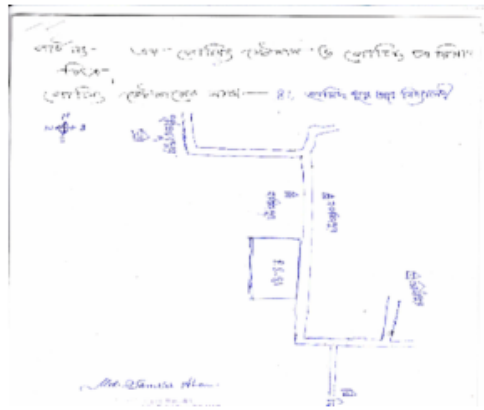

Nazri Naksha