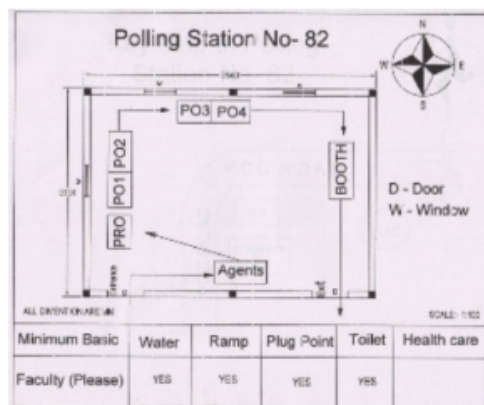

নির্বাচক নিবন্ধন আধিকারিকের স্বাক্ষর

Nazri Naksha

Google Map View

Polling Station Building Front View

Polling Station Front View

Cad View

Key MAP View

1 নাম : শিপ্রা বিশ্বাস স্বামীর নাম: অপর বিশ্বাস বাড়ির নং : n0072 বয়স : 37 লিঙ্গ : মহিলা	AAF1043785 ফটো উপলব্ধ	2 নাম : হেমন্ত বিশ্বাস পিতার নাম: সুরেন্দ্র বিশ্বাস বাড়ির নং : n0072 বয়স : 72 লিঙ্গ : পুরুষ	AAF2332047 ফটো উপলব্ধ	3 নাম : পারুল বিশ্বাস স্বামীর নাম: হেমন্ত বিশ্বাস বাড়ির নং : n0072 বয়স : 67 লিঙ্গ : মহিলা	AAF2332054 ফটো উপলব্ধ
4 নাম : অপূর্ব বিশ্বাস পিতার নাম: হেমন্ত বিশ্বাস বাড়ির নং : n0072 বয়স : 45 লিঙ্গ : পুরুষ	MYH2643856 ফটো উপলব্ধ	5 নাম : পৌরী কুমারী পাল স্বামীর নাম: সঞ্জয় পাল বাড়ির নং : 0069 বয়স : 28 লিঙ্গ : মহিলা	AAF2012987 ফটো উপলব্ধ	6 নাম : রনজিৎ মণ্ডল পিতার নাম: রাজকুমার মণ্ডল বাড়ির নং : n0118 বয়স : 39 লিঙ্গ : পুরুষ	AAF1587542 ফটো উপলব্ধ
7 নাম : সুশোভন চৌধুরী পিতার নাম: রামকৃষ্ণ চৌধুরী বাড়ির নং : n0118 বয়স : 29 লিঙ্গ : পুরুষ	AAF1800291 ফটো উপলব্ধ	8 নাম : প্রার্থনা চৌধুরী স্বামীর নাম: রামকৃষ্ণ চৌধুরী বাড়ির নং : n0118 বয়স : 50 লিঙ্গ : মহিলা	WB/42/292/411220 ফটো উপলব্ধ	9 নাম : রামকৃষ্ণ চৌধুরী পিতার নাম: রাজকুমার চৌধুরী বাড়ির নং : n0118 বয়স : 57 লিঙ্গ : পুরুষ	WB/42/292/411275 ফটো উপলব্ধ
10 নাম : ঋত্বিক চৌধুরী পিতার নাম: রামকৃষ্ণ চৌধুরী বাড়ির নং : এন0118 বয়স : 21 লিঙ্গ : পুরুষ	AAF2903318 ফটো উপলব্ধ	11 নাম : বিষ্ণু পাল পিতার নাম: নিমাই পাল বাড়ির নং : এন0055 বয়স : 21 লিঙ্গ : পুরুষ	AAF2898971 ফটো উপলব্ধ	12 নাম : পারবতী পাল স্বামীর নাম: বরণ পাল বাড়ির নং : এন0056 বয়স : 21 লিঙ্গ : মহিলা	AAF2917912 ফটো উপলব্ধ
13 নাম : অপূর্ব পাল পিতার নাম: নিরঞ্জন পাল বাড়ির নং : n0054 বয়স : 43 লিঙ্গ : পুরুষ	MYH2211134 ফটো উপলব্ধ	14 নাম : রীতা পাল স্বামীর নাম: উত্তম পাল বাড়ির নং : n0120 বয়স : 36 লিঙ্গ : মহিলা	AAF1481324 ফটো উপলব্ধ	15 নাম : সঞ্চিতা পাল পিতার নাম: জনাঙ্গন পাল বাড়ির নং : নং114 বয়স : 22 লিঙ্গ : মহিলা	AAF2834810 ফটো উপলব্ধ
16 নাম : বন্দনা কুমারী পাল স্বামীর নাম: অপর পাল বাড়ির নং : N0054 বয়স : 24 লিঙ্গ : মহিলা	AAF2675213 ফটো উপলব্ধ	17 নাম : রাধেশ্যাম পাল পিতার নাম: ক্ষীরোদ মোহন পাল বাড়ির নং : n0065 বয়স : 49 লিঙ্গ : পুরুষ	AAF2306348 ফটো উপলব্ধ	18 নাম : সমীরন পাল পিতার নাম: বনেশ্বর পাল বাড়ির নং : এন0120 বয়স : 23 লিঙ্গ : পুরুষ	AAF2758704 ফটো উপলব্ধ
19 নাম : জনার্দন পাল পিতার নাম: মদন মোহন পাল বাড়ির নং : n0114 বয়স : 59 লিঙ্গ : পুরুষ	AAF2758647 ফটো উপলব্ধ	20 নাম : সুমিত্রা পাল স্বামীর নাম: বিপদ ভঞ্জন পাল বাড়ির নং : n0069 বয়স : 78 লিঙ্গ : মহিলা	AAF2846632 ফটো উপলব্ধ	21 নাম : আল্পনা পাল স্বামীর নাম: জনার্দন পাল বাড়ির নং : n0069 বয়স : 49 লিঙ্গ : মহিলা	MYH2778918 ফটো উপলব্ধ
22 নাম : ক্ষীরোদ মোহন পাল পিতার নাম: দেবেন্দ্রনাথ পাল বাড়ির নং : n0065 বয়স : 79 লিঙ্গ : পুরুষ	AAF2854297 ফটো উপলব্ধ	23 নাম : সমর পাল পিতার নাম: বনেশ্বর পাল বাড়ির নং : নং120 বয়স : 22 লিঙ্গ : পুরুষ	AAF2834752 ফটো উপলব্ধ	24 নাম : শ্রীকৃষ্ণ পাল পিতার নাম: জনার্দন পাল বাড়ির নং : N0114 বয়স : 24 লিঙ্গ : পুরুষ	AAF2674539 ফটো উপলব্ধ
25 নাম : পৌরী চন্দ্র পাল পিতার নাম: শরৎ মোহন পাল বাড়ির নং : n0058 বয়স : 49 লিঙ্গ : পুরুষ	AAF2758621 ফটো উপলব্ধ	26 নাম : ললিতা পাল স্বামীর নাম: বনেশ্বর পাল বাড়ির নং : n0120 বয়স : 43 লিঙ্গ : মহিলা	MYH1532704 ফটো উপলব্ধ	27 নাম : বনেশ্বর পাল পিতার নাম: মনোজ মোহন পাল বাড়ির নং : n0120 বয়স : 56 লিঙ্গ : পুরুষ	WB/42/292/411632 ফটো উপলব্ধ
28 নাম : রীনা পাল স্বামীর নাম: নিতাই চন্দ্র পাল বাড়ির নং : n0114 বয়স : 36 লিঙ্গ : মহিলা	AAF1267038 ফটো উপলব্ধ	29 নাম : সুমি পাল স্বামীর নাম: গিরিধারী পাল বাড়ির নং : n0114 বয়স : 33 লিঙ্গ : মহিলা	AAF1697697 ফটো উপলব্ধ	30 নাম : গিরিধারী পাল পিতার নাম: মদন মোহন পাল বাড়ির নং : n0114 বয়স : 51 লিঙ্গ : পুরুষ	WB/42/292/411055 ফটো উপলব্ধ