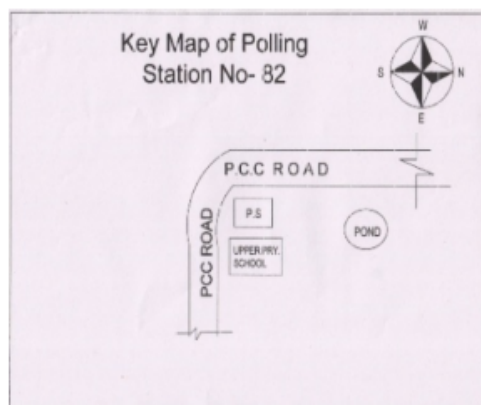

নির্বাচক নিবন্ধন আধিকারিকের স্বাক্ষর

Nazri Naksha

Google Map View

Polling Station Building Front View

Polling Station Front View

Cad View

Key MAP View

1 নাম : শিপ্রা বিশ্বাস স্বামীর নাম: অপর বিশ্বাস বাড়ির নং : n0072 বয়স : 37 লিঙ্গ : মহিলা	AAF1043785 ফটো উপলব্ধ	2 নাম : হেমন্ত বিশ্বাস পিতার নাম: সুরেন্দ্র বিশ্বাস বাড়ির নং : n0072 বয়স : 72 লিঙ্গ : পুরুষ	AAF2332047 ফটো উপলব্ধ	3 নাম : পারুল বিশ্বাস স্বামীর নাম: হেমন্ত বিশ্বাস বাড়ির নং : n0072 বয়স : 67 লিঙ্গ : মহিলা	AAF2332054 ফটো উপলব্ধ
4 নাম : অপূর্ব বিশ্বাস পিতার নাম: হেমন্ত বিশ্বাস বাড়ির নং : n0072 বয়স : 45 লিঙ্গ : পুরুষ	MYH2643856 ফটো উপলব্ধ	5 নাম : পৌরী কুমারী পাল স্বামীর নাম: সঞ্জয় পাল বাড়ির নং : 0069 বয়স : 28 লিঙ্গ : মহিলা	AAF2012987 ফটো উপলব্ধ	6 নাম : রনজিৎ মণ্ডল পিতার নাম: রাজকুমার মণ্ডল বাড়ির নং : n0118 বয়স : 39 লিঙ্গ : পুরুষ	AAF1587542 ফটো উপলব্ধ
7 নাম : সুশোভন চৌধুরী পিতার নাম: রামকৃষ্ণ চৌধুরী বাড়ির নং : n0118 বয়স : 29 লিঙ্গ : পুরুষ	AAF1800291 ফটো উপলব্ধ	8 নাম : প্রার্থনা চৌধুরী স্বামীর নাম: রামকৃষ্ণ চৌধুরী বাড়ির নং : n0118 বয়স : 50 লিঙ্গ : মহিলা	WB/42/292/411220 ফটো উপলব্ধ	9 নাম : রামকৃষ্ণ চৌধুরী পিতার নাম: রাজকুমার চৌধুরী বাড়ির নং : n0118 বয়স : 57 লিঙ্গ : পুরুষ	WB/42/292/411275 ফটো উপলব্ধ
10 নাম : ঋত্বিক চৌধুরী পিতার নাম: রামকৃষ্ণ চৌধুরী বাড়ির নং : এন0118 বয়স : 21 লিঙ্গ : পুরুষ	AAF2903318 ফটো উপলব্ধ	11 নাম : বিষ্ণু পাল পিতার নাম: নিমাই পাল বাড়ির নং : এন0055 বয়স : 21 লিঙ্গ : পুরুষ	AAF2898971 ফটো উপলব্ধ	12 নাম : পারবতী পাল স্বামীর নাম: বরণ পাল বাড়ির নং : এন0056 বয়স : 21 লিঙ্গ : মহিলা	AAF2917912 ফটো উপলব্ধ
13 নাম : অপূর্ব পাল পিতার নাম: নিরঞ্জন পাল বাড়ির নং : n0054 বয়স : 43 লিঙ্গ : পুরুষ	MYH2211134 ফটো উপলব্ধ	14 নাম : রীতা পাল স্বামীর নাম: উত্তম পাল বাড়ির নং : n0120 বয়স : 36 লিঙ্গ : মহিলা	AAF1481324 ফটো উপলব্ধ	15 নাম : সঞ্চিতা পাল পিতার নাম: জনাঙ্গন পাল বাড়ির নং : নং114 বয়স : 22 লিঙ্গ : মহিলা	AAF2834810 ফটো উপলব্ধ
16 নাম : বন্দনা কুমারী পাল স্বামীর নাম: অপর পাল বাড়ির নং : N0054 বয়স : 24 লিঙ্গ : মহিলা	AAF2675213 ফটো উপলব্ধ	17 নাম : রাধেশ্যাম পাল পিতার নাম: ক্ষীরোদ মোহন পাল বাড়ির নং : n0065 বয়স : 49 লিঙ্গ : পুরুষ	AAF2306348 ফটো উপলব্ধ	18 নাম : সমীরন পাল পিতার নাম: বনেশ্বর পাল বাড়ির নং : এন0120 বয়স : 23 লিঙ্গ : পুরুষ	AAF2758704 ফটো উপলব্ধ
19 নাম : জনার্দন পাল পিতার নাম: মদন মোহন পাল বাড়ির নং : n0114 বয়স : 59 লিঙ্গ : পুরুষ	AAF2758647 ফটো উপলব্ধ	20 নাম : সুমিত্রা পাল স্বামীর নাম: বিপদ ভঞ্জন পাল বাড়ির নং : n0069 বয়স : 78 লিঙ্গ : মহিলা	AAF2846632 ফটো উপলব্ধ	21 নাম : আল্পনা পাল স্বামীর নাম: জনার্দন পাল বাড়ির নং : n0069 বয়স : 49 লিঙ্গ : মহিলা	MYH2778918 ফটো উপলব্ধ
22 নাম : ক্ষীরোদ মোহন পাল পিতার নাম: দেবেন্দ্রনাথ পাল বাড়ির নং : n0065 বয়স : 79 লিঙ্গ : পুরুষ	AAF2854297 ফটো উপলব্ধ	23 নাম : সমর পাল পিতার নাম: বনেশ্বর পাল বাড়ির নং : নং120 বয়স : 22 লিঙ্গ : পুরুষ	AAF2834752 ফটো উপলব্ধ	24 নাম : শ্রীকৃষ্ণ পাল পিতার নাম: জনার্দন পাল বাড়ির নং : N0114 বয়স : 24 লিঙ্গ : পুরুষ	AAF2674539 ফটো উপলব্ধ
25 নাম : পৌরী চন্দ্র পাল পিতার নাম: শরৎ মোহন পাল বাড়ির নং : n0058 বয়স : 49 লিঙ্গ : পুরুষ	AAF2758621 ফটো উপলব্ধ	26 নাম : ললিতা পাল স্বামীর নাম: বনেশ্বর পাল বাড়ির নং : n0120 বয়স : 43 লিঙ্গ : মহিলা	MYH1532704 ফটো উপলব্ধ	27 নাম : বনেশ্বর পাল পিতার নাম: মনোজ মোহন পাল বাড়ির নং : n0120 বয়স : 56 লিঙ্গ : পুরুষ	WB/42/292/411632 ফটো উপলব্ধ
28 নাম : রীনা পাল স্বামীর নাম: নিতাই চন্দ্র পাল বাড়ির নং : n0114 বয়স : 36 লিঙ্গ : মহিলা	AAF1267038 ফটো উপলব্ধ	29 নাম : সুমি পাল স্বামীর নাম: গিরিধারী পাল বাড়ির নং : n0114 বয়স : 33 লিঙ্গ : মহিলা	AAF1697697 ফটো উপলব্ধ	30 নাম : গিরিধারী পাল পিতার নাম: মদন মোহন পাল বাড়ির নং : n0114 বয়স : 51 লিঙ্গ : পুরুষ	WB/42/292/411055 ফটো উপলব্ধ