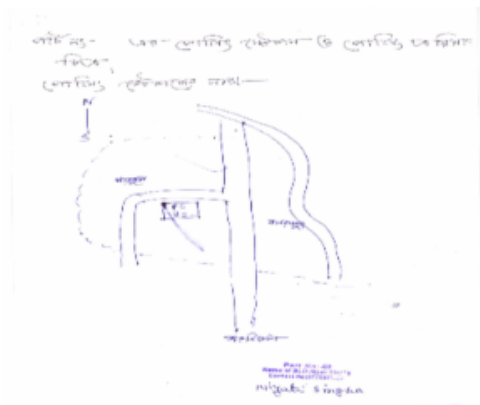

নির্বাচক নিবন্ধন আধিকারিকের স্বাক্ষর

Nazri Naksha

Google Map View

Polling Station Building Front View

Polling Station Front View

Cad View

Key MAP View

1 নাম : শিপ্রা বিশ্বাস স্বামীর নাম: অপর বিশ্বাস বাড়ির নং : n0072 বয়স : 37 লিঙ্গ : মহিলা	AAF1043785 ফটো উপলব্ধ	2 নাম : হেমন্ত বিশ্বাস পিতার নাম: সুরেন্দ্র বিশ্বাস বাড়ির নং : n0072 বয়স : 72 লিঙ্গ : পুরুষ	AAF2332047 ফটো উপলব্ধ	3 নাম : পারুল বিশ্বাস স্বামীর নাম: হেমন্ত বিশ্বাস বাড়ির নং : n0072 বয়স : 67 লিঙ্গ : মহিলা	AAF2332054 ফটো উপলব্ধ
4 নাম : অপূর্ব বিশ্বাস পিতার নাম: হেমন্ত বিশ্বাস বাড়ির নং : n0072 বয়স : 45 লিঙ্গ : পুরুষ	MYH2643856 ফটো উপলব্ধ	5 নাম : পৌরী কুমারী পাল স্বামীর নাম: সঞ্জয় পাল বাড়ির নং : 0069 বয়স : 28 লিঙ্গ : মহিলা	AAF2012987 ফটো উপলব্ধ	6 নাম : রনজিৎ মণ্ডল পিতার নাম: রাজকুমার মণ্ডল বাড়ির নং : n0118 বয়স : 39 লিঙ্গ : পুরুষ	AAF1587542 ফটো উপলব্ধ
7 নাম : সুশোভন চৌধুরী পিতার নাম: রামকৃষ্ণ চৌধুরী বাড়ির নং : n0118 বয়স : 29 লিঙ্গ : পুরুষ	AAF1800291 ফটো উপলব্ধ	8 নাম : প্রার্থনা চৌধুরী স্বামীর নাম: রামকৃষ্ণ চৌধুরী বাড়ির নং : n0118 বয়স : 50 লিঙ্গ : মহিলা	WB/42/292/411220 ফটো উপলব্ধ	9 নাম : রামকৃষ্ণ চৌধুরী পিতার নাম: রাজকুমার চৌধুরী বাড়ির নং : n0118 বয়স : 57 লিঙ্গ : পুরুষ	WB/42/292/411275 ফটো উপলব্ধ
10 নাম : ঋত্বিক চৌধুরী পিতার নাম: রামকৃষ্ণ চৌধুরী বাড়ির নং : এন0118 বয়স : 21 লিঙ্গ : পুরুষ	AAF2903318 ফটো উপলব্ধ	11 নাম : বিষ্ণু পাল পিতার নাম: নিমাই পাল বাড়ির নং : এন0055 বয়স : 21 লিঙ্গ : পুরুষ	AAF2898971 ফটো উপলব্ধ	12 নাম : পারবতী পাল স্বামীর নাম: বরণ পাল বাড়ির নং : এন0056 বয়স : 21 লিঙ্গ : মহিলা	AAF2917912 ফটো উপলব্ধ
13 নাম : অপূর্ব পাল পিতার নাম: নিরঞ্জন পাল বাড়ির নং : n0054 বয়স : 43 লিঙ্গ : পুরুষ	MYH2211134 ফটো উপলব্ধ	14 নাম : রীতা পাল স্বামীর নাম: উত্তম পাল বাড়ির নং : n0120 বয়স : 36 লিঙ্গ : মহিলা	AAF1481324 ফটো উপলব্ধ	15 নাম : সঞ্চিতা পাল পিতার নাম: জনাঙ্গন পাল বাড়ির নং : নং114 বয়স : 22 লিঙ্গ : মহিলা	AAF2834810 ফটো উপলব্ধ
16 নাম : বন্দনা কুমারী পাল স্বামীর নাম: অপর পাল বাড়ির নং : N0054 বয়স : 24 লিঙ্গ : মহিলা	AAF2675213 ফটো উপলব্ধ	17 নাম : রাধেশ্যাম পাল পিতার নাম: ক্ষীরোদ মোহন পাল বাড়ির নং : n0065 বয়স : 49 লিঙ্গ : পুরুষ	AAF2306348 ফটো উপলব্ধ	18 নাম : সমীরন পাল পিতার নাম: বনেশ্বর পাল বাড়ির নং : এন0120 বয়স : 23 লিঙ্গ : পুরুষ	AAF2758704 ফটো উপলব্ধ
19 নাম : জনার্দন পাল পিতার নাম: মদন মোহন পাল বাড়ির নং : n0114 বয়স : 59 লিঙ্গ : পুরুষ	AAF2758647 ফটো উপলব্ধ	20 নাম : সুমিত্রা পাল স্বামীর নাম: বিপদ ভঞ্জন পাল বাড়ির নং : n0069 বয়স : 78 লিঙ্গ : মহিলা	AAF2846632 ফটো উপলব্ধ	21 নাম : আল্পনা পাল স্বামীর নাম: জনার্দন পাল বাড়ির নং : n0069 বয়স : 49 লিঙ্গ : মহিলা	MYH2778918 ফটো উপলব্ধ
22 নাম : ক্ষীরোদ মোহন পাল পিতার নাম: দেবেন্দ্রনাথ পাল বাড়ির নং : n0065 বয়স : 79 লিঙ্গ : পুরুষ	AAF2854297 ফটো উপলব্ধ	23 নাম : সমর পাল পিতার নাম: বনেশ্বর পাল বাড়ির নং : নং120 বয়স : 22 লিঙ্গ : পুরুষ	AAF2834752 ফটো উপলব্ধ	24 নাম : শ্রীকৃষ্ণ পাল পিতার নাম: জনার্দন পাল বাড়ির নং : N0114 বয়স : 24 লিঙ্গ : পুরুষ	AAF2674539 ফটো উপলব্ধ
25 নাম : পৌরী চন্দ্র পাল পিতার নাম: শরৎ মোহন পাল বাড়ির নং : n0058 বয়স : 49 লিঙ্গ : পুরুষ	AAF2758621 ফটো উপলব্ধ	26 নাম : ললিতা পাল স্বামীর নাম: বনেশ্বর পাল বাড়ির নং : n0120 বয়স : 43 লিঙ্গ : মহিলা	MYH1532704 ফটো উপলব্ধ	27 নাম : বনেশ্বর পাল পিতার নাম: মনোজ মোহন পাল বাড়ির নং : n0120 বয়স : 56 লিঙ্গ : পুরুষ	WB/42/292/411632 ফটো উপলব্ধ
28 নাম : রীনা পাল স্বামীর নাম: নিতাই চন্দ্র পাল বাড়ির নং : n0114 বয়স : 36 লিঙ্গ : মহিলা	AAF1267038 ফটো উপলব্ধ	29 নাম : সুমি পাল স্বামীর নাম: গিরিধারী পাল বাড়ির নং : n0114 বয়স : 33 লিঙ্গ : মহিলা	AAF1697697 ফটো উপলব্ধ	30 নাম : গিরিধারী পাল পিতার নাম: মদন মোহন পাল বাড়ির নং : n0114 বয়স : 51 লিঙ্গ : পুরুষ	WB/42/292/411055 ফটো উপলব্ধ